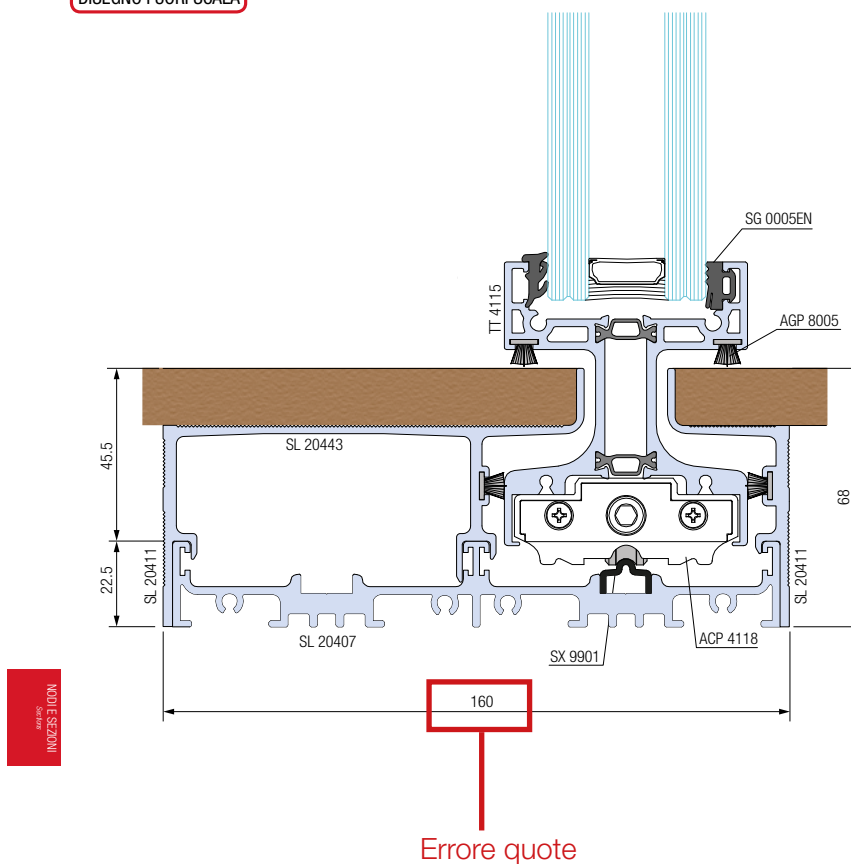

PANORAMICO

Correzione

Si segnala che nel catalogo PANORAMICO (Versione 1.3) è stata modificata la quota indicata del nodo inferiore fisso+apribile. Vi invitiamo a sostituire la pagina che vi alleghiamo in questa comunicazione.

Nodo23

Nodo inferiore fisso+apribile - 2 vie con soglia invisibile
Fixed+opening bottom section - 2 rails with invisible threshold

ATTENZIONE
DISEGNO FUORI SCALA

Nodo23

Nodo inferiore fisso+apribile - 2 vie con soglia invisibile

Fixed+opening bottom section - 2 rails with invisible threshold

ATTENZIONE

DISEGNO FUORI SCALA