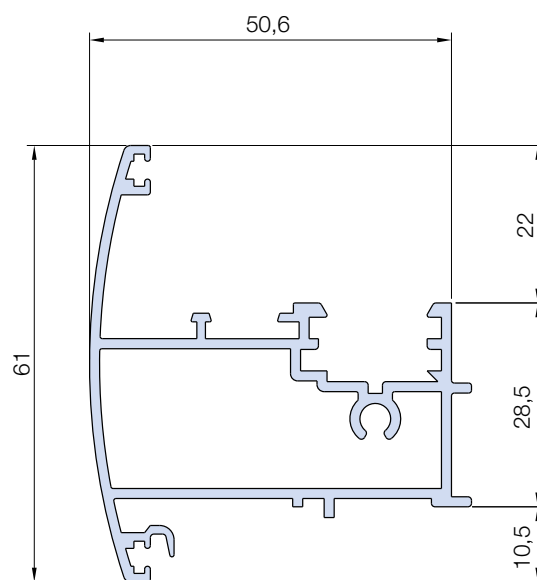

PLANET 45

Correzione

Si segnala che nel catalogo Planet 45 (Full Edition, **v1.2**) la pag. 55 è errata.

Vi invitiamo a sostituirla con la pagina 2 che vi alleghiamo in questa comunicazione.

**ATTENZIONE: per verificare la versione del catalogo in vostro possesso controllare il numero di edizione riportato in corrispondenza del pedice di ogni pagina e sul retro di copertina accanto al QR-Code.*

Segue pagina corretta da sostituire al vostro catalogo

PL 2013

918 g/m

PL 20133

984 g/m

PL 2014

959 g/m

PL 20120