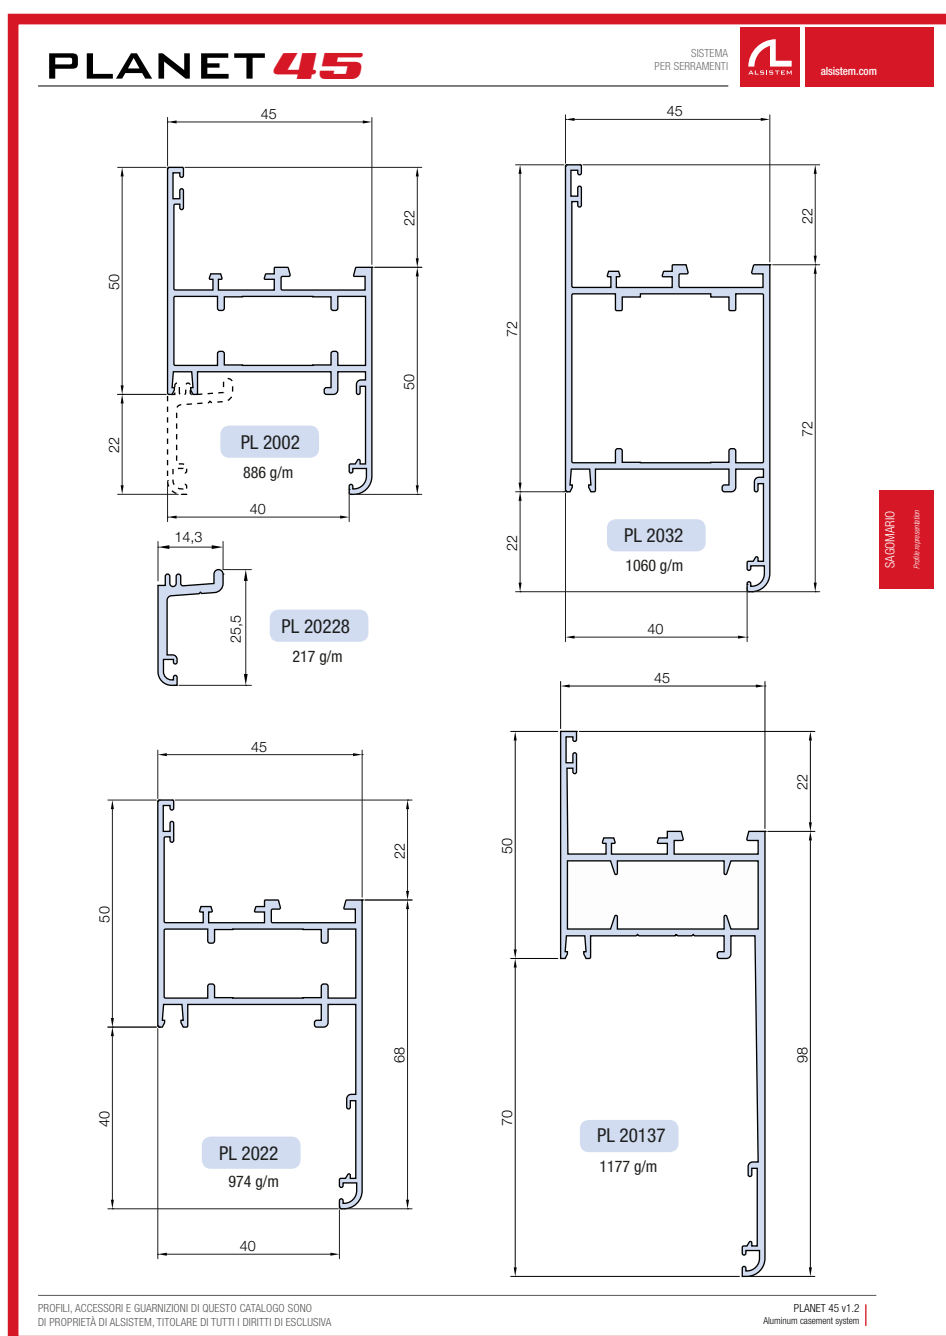

PLANET 45

Correzione

Si segnala che nel catalogo Planet 45 (Full Edition, **v1.2**) la pag. 55 è errata.

Vi invitiamo a sostituirla con la pagina 2 che vi alleghiamo in questa comunicazione.

**ATTENZIONE: per verificare la versione del catalogo in vostro possesso controllare il numero di edizione riportato in corrispondenza del pedice di ogni pagina e sul retro di copertina accanto al QR-Code.*

Segue pagina corretta da sostituire al vostro catalogo

PL 2013

918 g/m

PL 20133

984 g/m

PL 2014

959 g/m

PL 20120