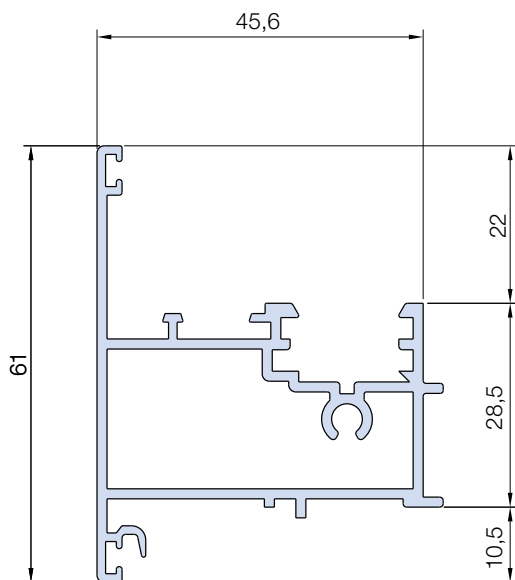

PLANET 45

Correzione

Si segnala che nel catalogo Planet 45 (Full Edition, **v1.2**) la pag. 55 è errata.

Vi invitiamo a sostituirla con la pagina 2 che vi alleghiamo in questa comunicazione.

**ATTENZIONE: per verificare la versione del catalogo in vostro possesso controllare il numero di edizione riportato in corrispondenza del pedice di ogni pagina e sul retro di copertina accanto al QR-Code.*

Segue pagina corretta da sostituire al vostro catalogo

PL 2013

918 g/m

PL 20133

984 g/m

PL 2014

959 g/m

PL 20120