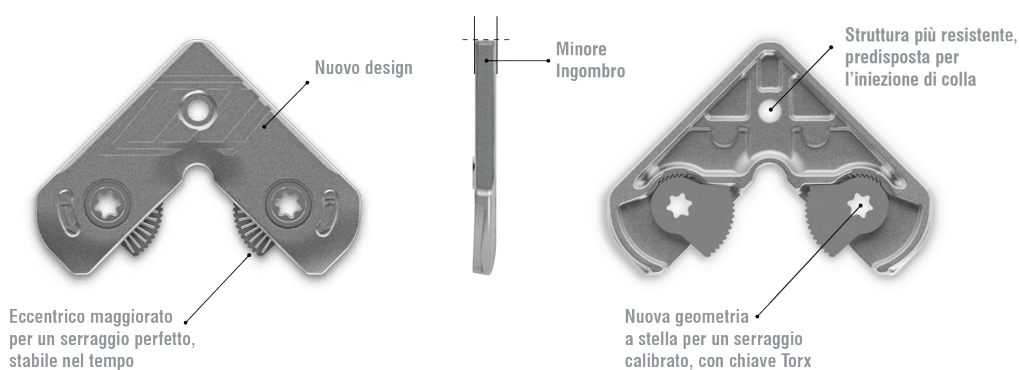

Info prodotto 2402

06.03.2024

ACP 50510 Squadretta di allineamento con colla

Vi informiamo che è disponibile la squadretta di allineamento con colla ACP 50510.

Si tratta di una squadretta che, rispetto all'attuale ACP 50110, è predisposta per l'iniezione della colla ed un serraggio dell'eccentrico maggiorato con chiave Torx.

Di seguito trovate:

- Tabella con codice, descrizione;
- Immagini esplicative;

EasyDoor	
Ecoslim 50 TT	
Ecoslim 62 TT	
Ecoslim 62 UP	
Ecoslim 72 TT	
Ecoslim 72 UP	
Elite Door 72	
Door 62	●
Door 72	●
Sirio 50	
Smart 30	
Planet 45	●
Planet 50 PLUS	●
Planet 62 PLUS	●
Planet 62 UP	●
Planet 72 PLUS	●
Planet 72 UP	●
Matic 50 PLUS	●
Matic 62 PLUS	●
Matic 62 UP	●
Matic 72 PLUS	●
Matic 72 UP	●
3G	
3G UP	
Matic 3G	
Matic 3G UP	
Nathura 59	●
Nathura 70	●
Nathura 82	●
Nathura 92	●
Slide 60	
Slide 65	
Slide 80/106 PLUS	
Topslide 160 PLUS	●
Slidewood 160	
Topslidewood 214	●
Panoramico	