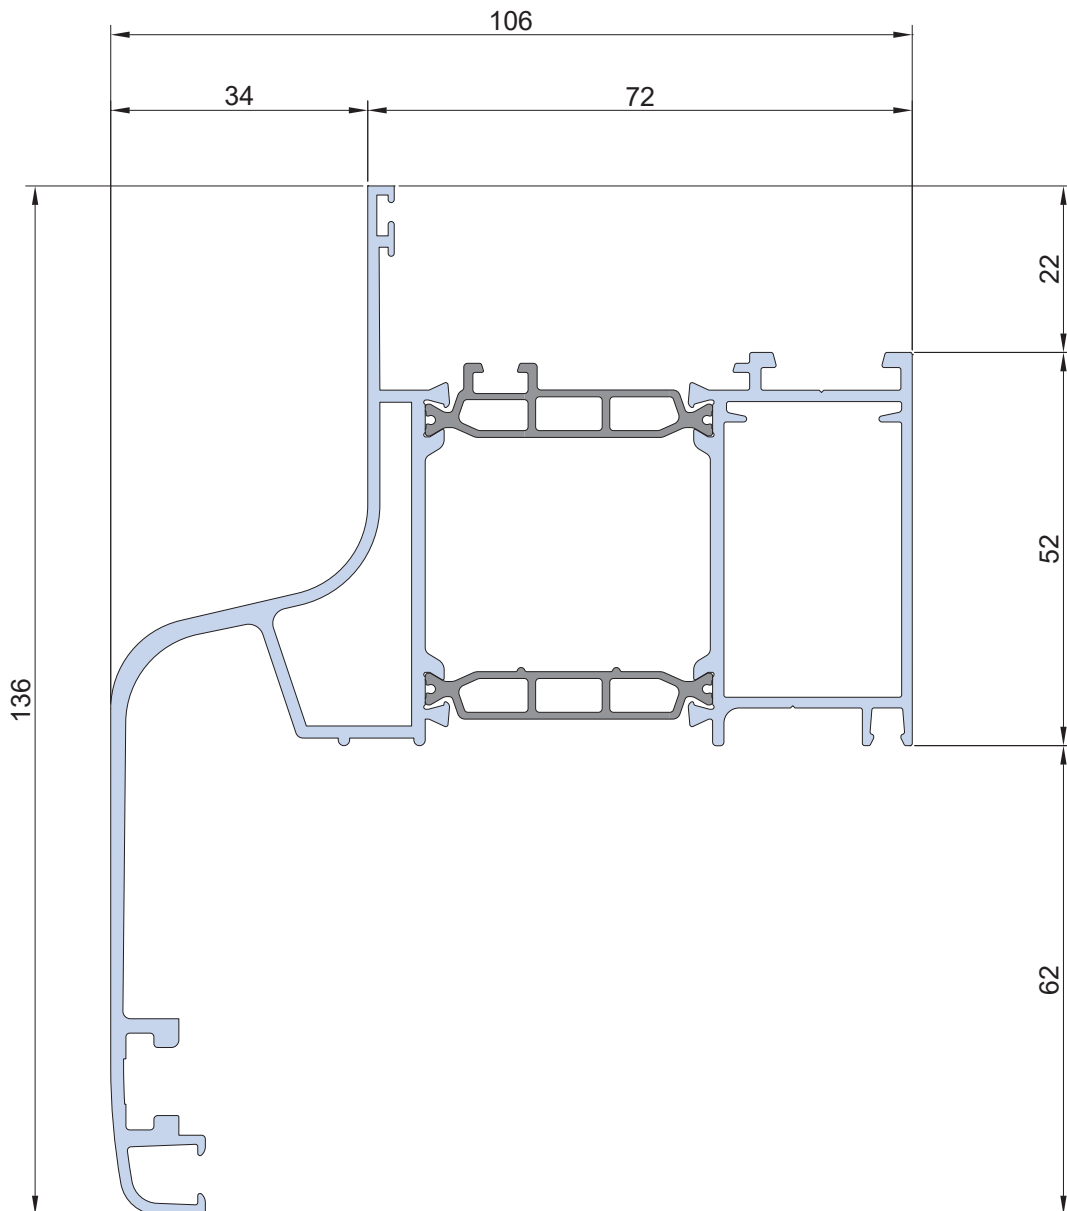

Info prodotto 2207

01.06.2022

UP 71745
2296 gr/m