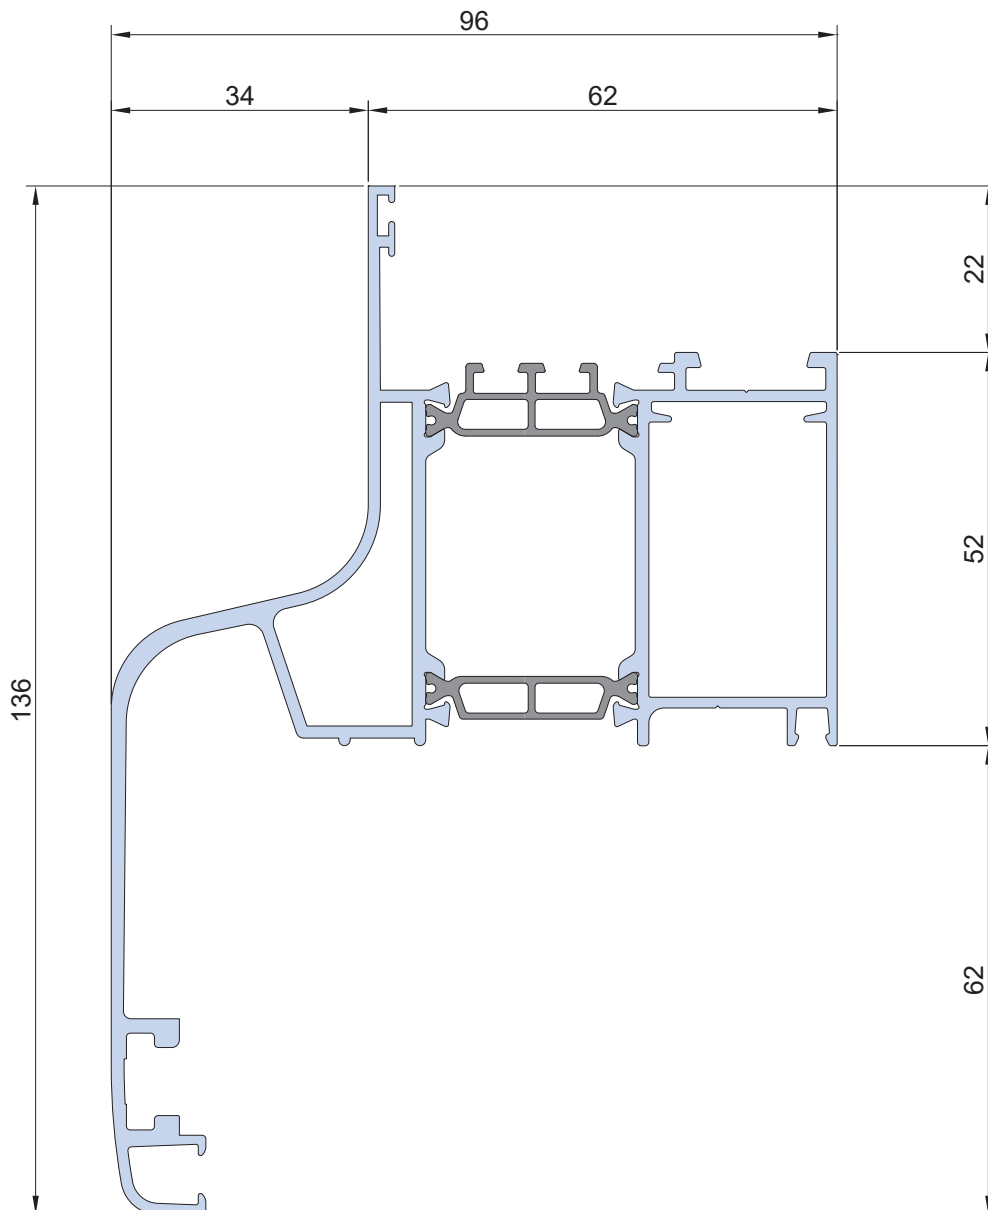

Info prodotto 2207

01.06.2022

UP 61745

2276 gr/m