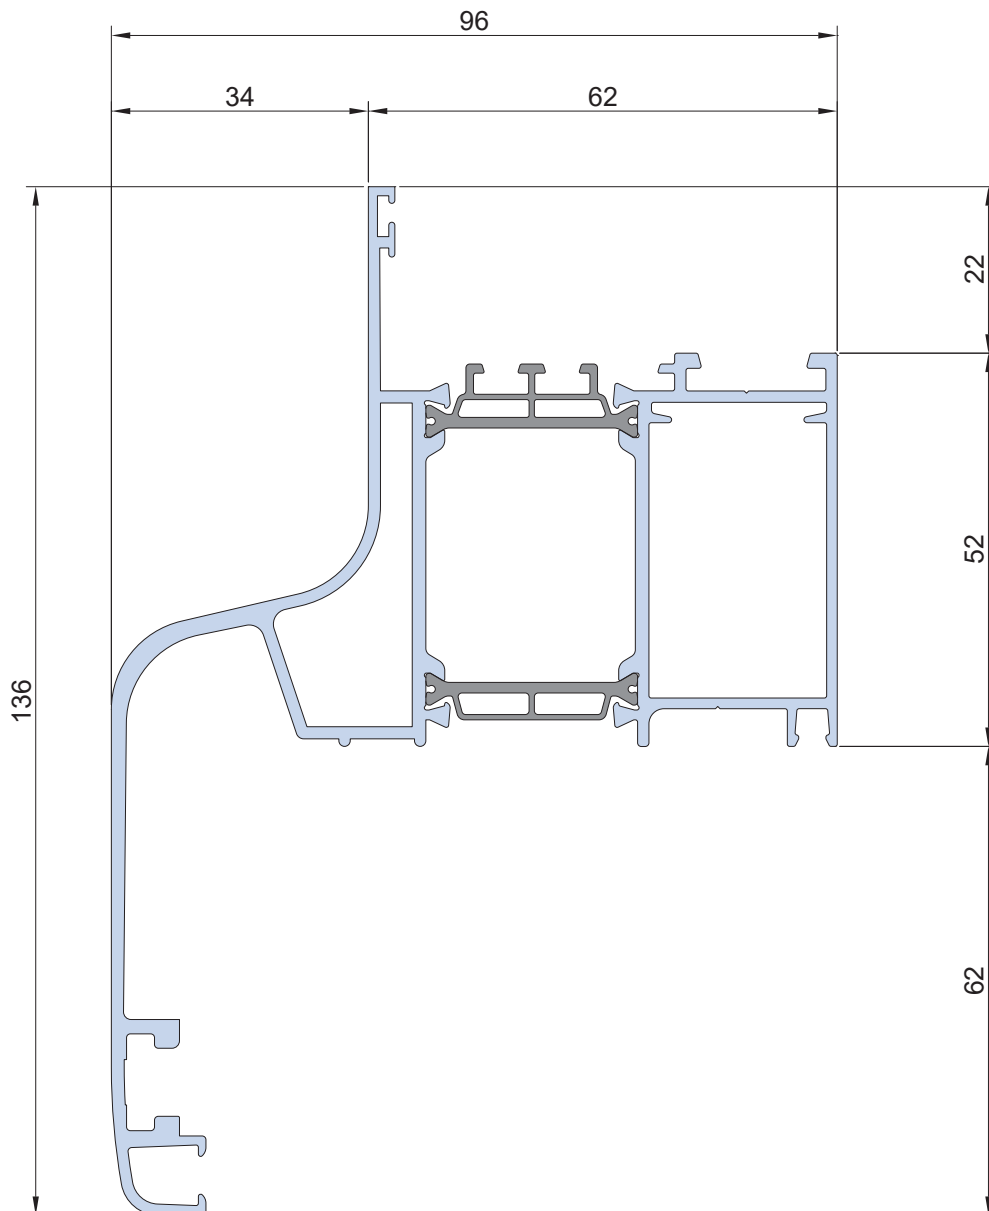

Info prodotto 2207

01.06.2022

TT 61745

2315 gr/m