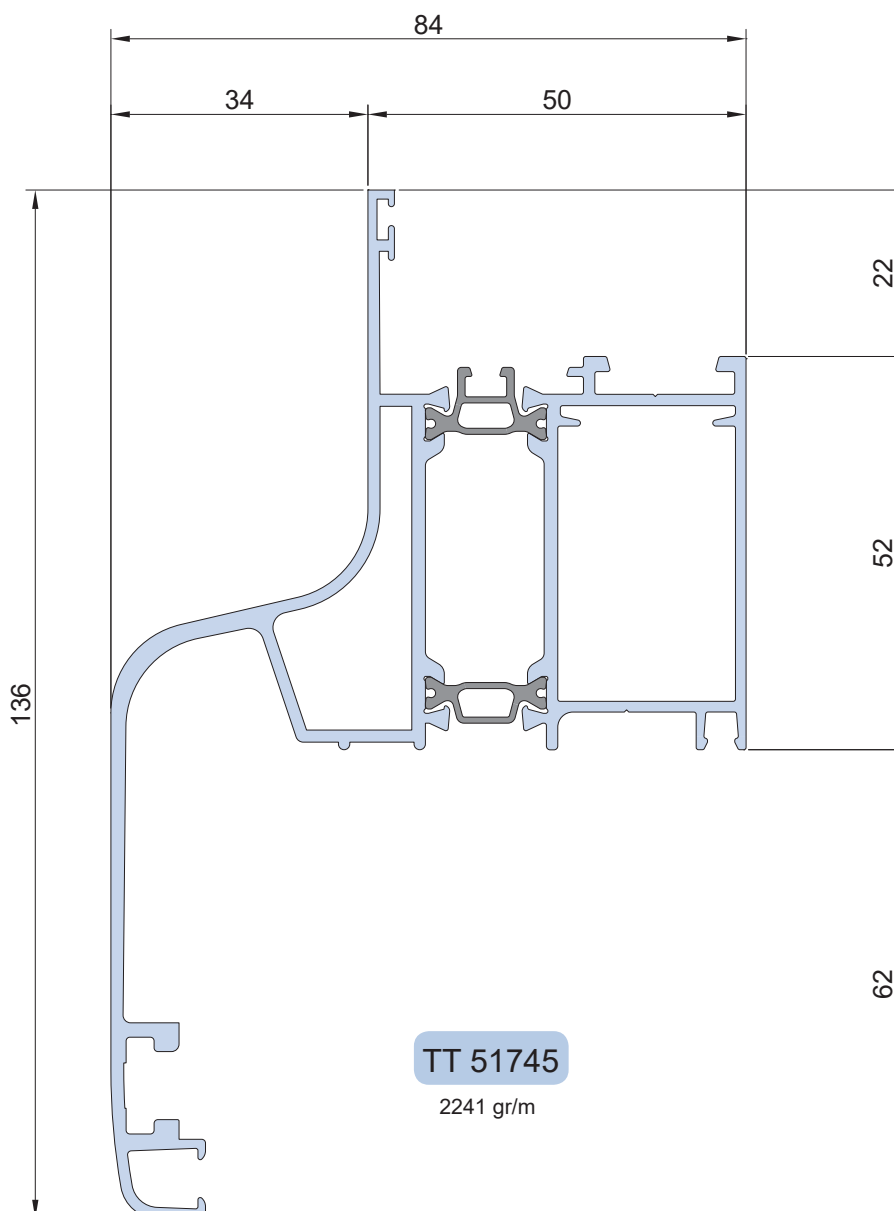

Info prodotto 2207

01.06.2022

Telaio capannoni Planet Plus/UP

È disponibile il nuovo profilo **telaio per capannoni** per le serie **Planet Plus/UP**.

Di seguito trovate le sagome dei vari profili con i relativi codici e il nodo realizzato a scopo dimostrativo sulla serie PLANET 62 UP.