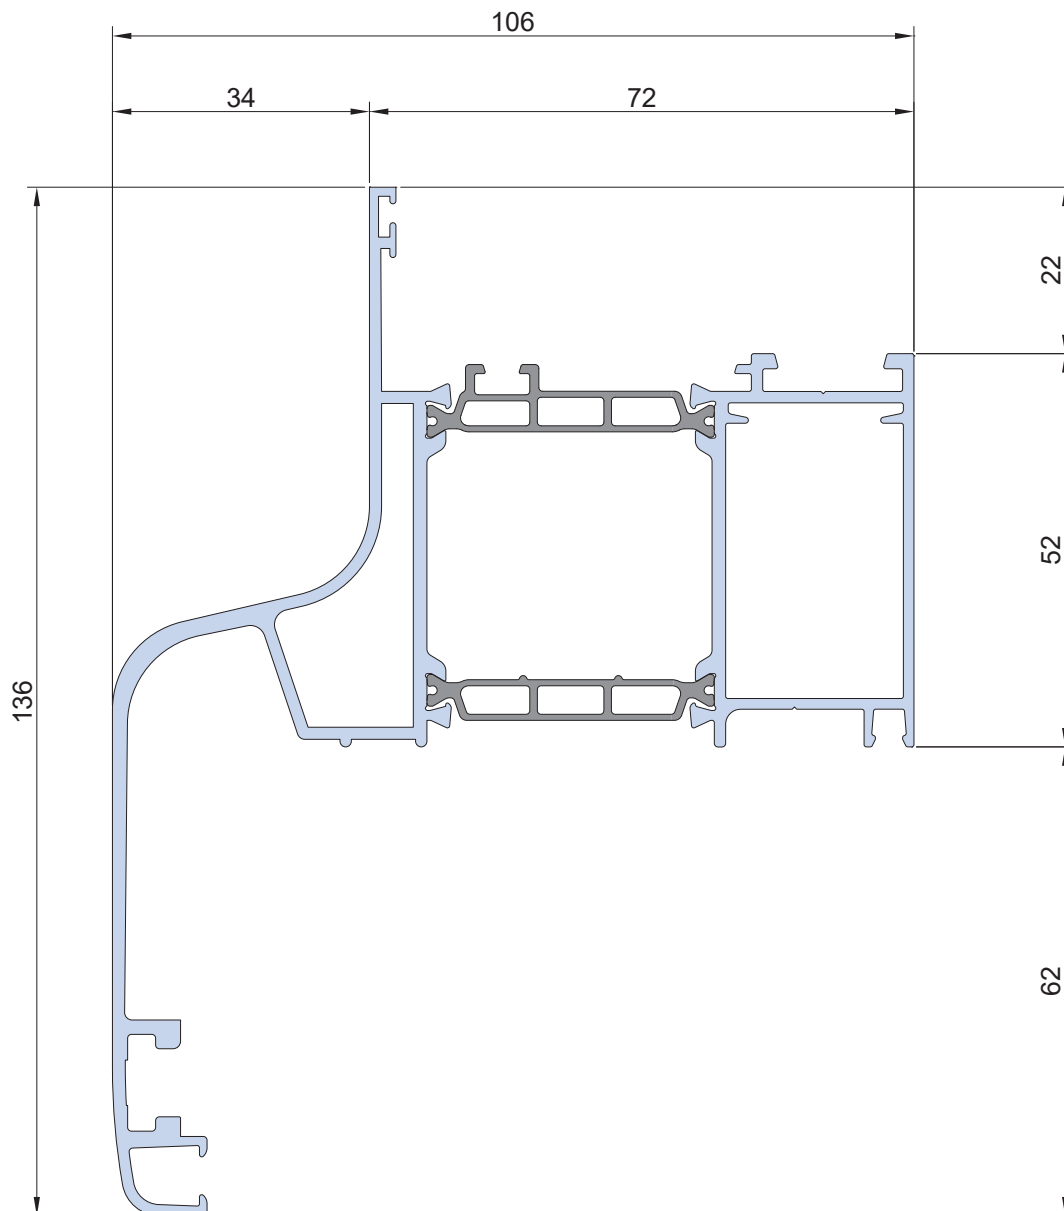

Info prodotto 2207

01.06.2022

TT 71745

2356 gr/m