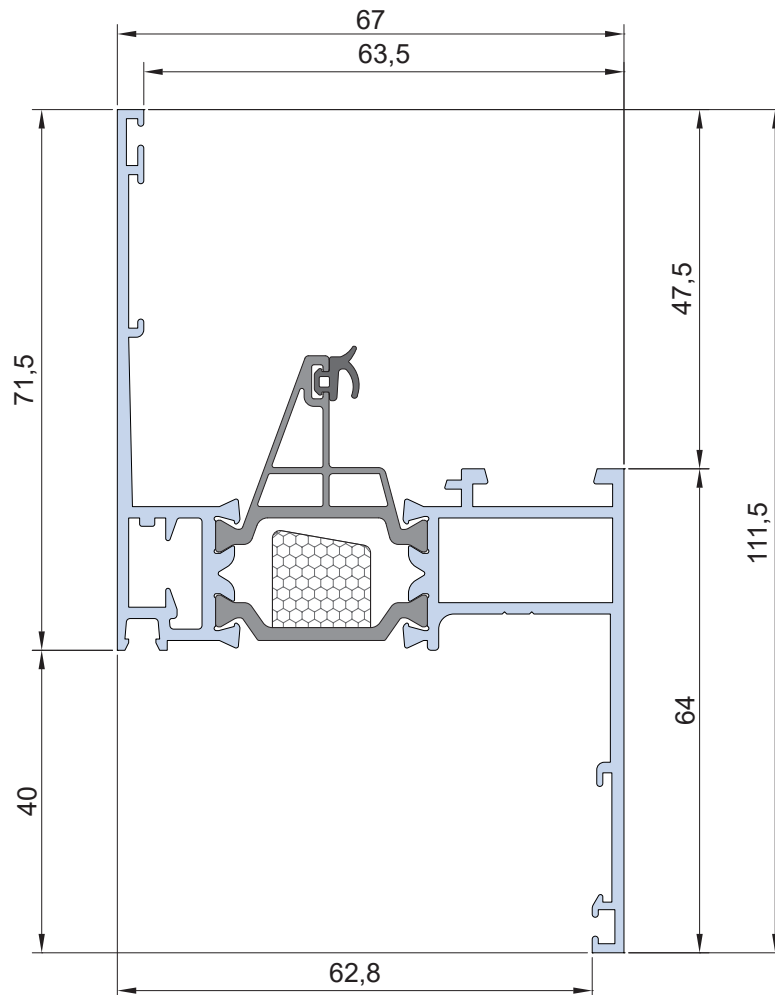

Info prodotto 2206

01.06.2022

TT 10822

1487 gr/m