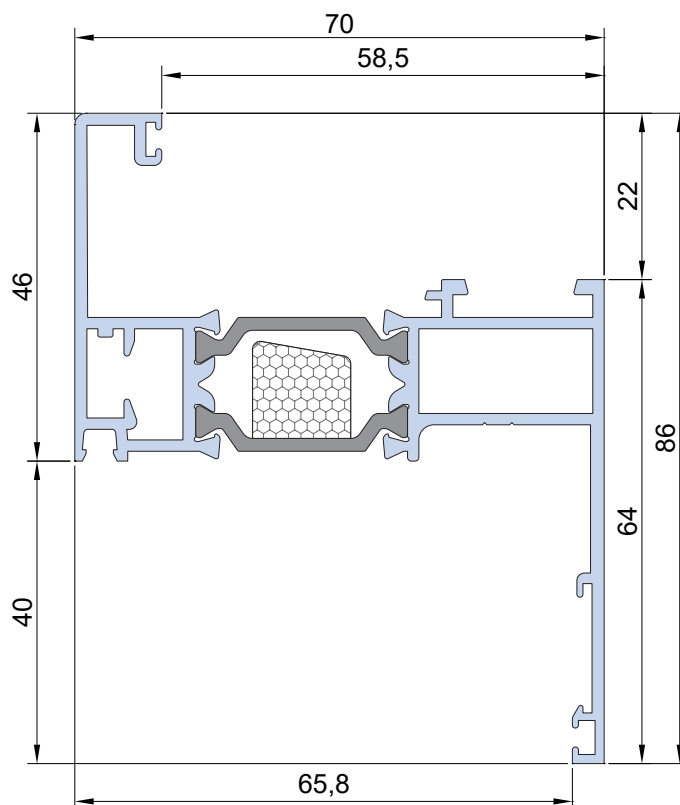

Info prodotto 2206

01.06.2022

it's my window

TT 10122

1234 gr/m

TT 10425

1393 gr/m

TT 10825

1429 gr/m