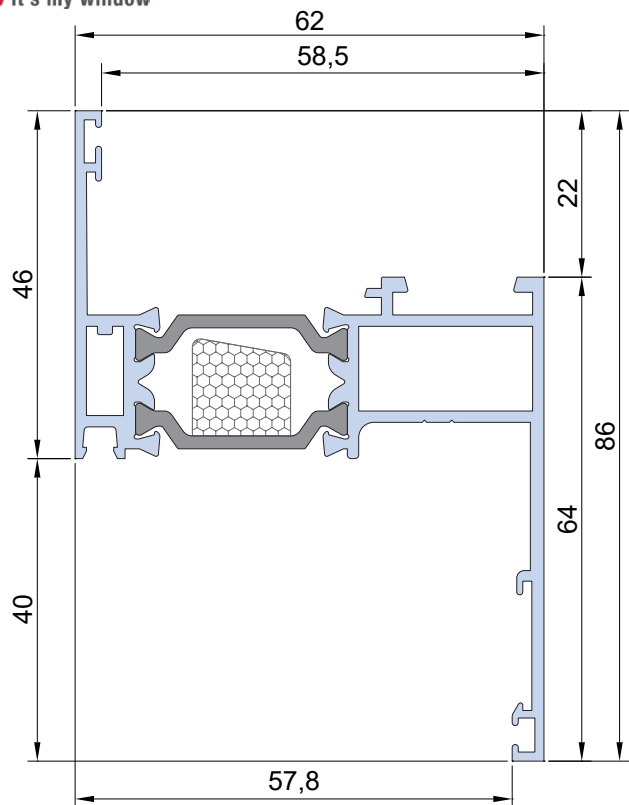

Info prodotto 2206

01.06.2022

it's my window

TT 10122

1234 gr/m