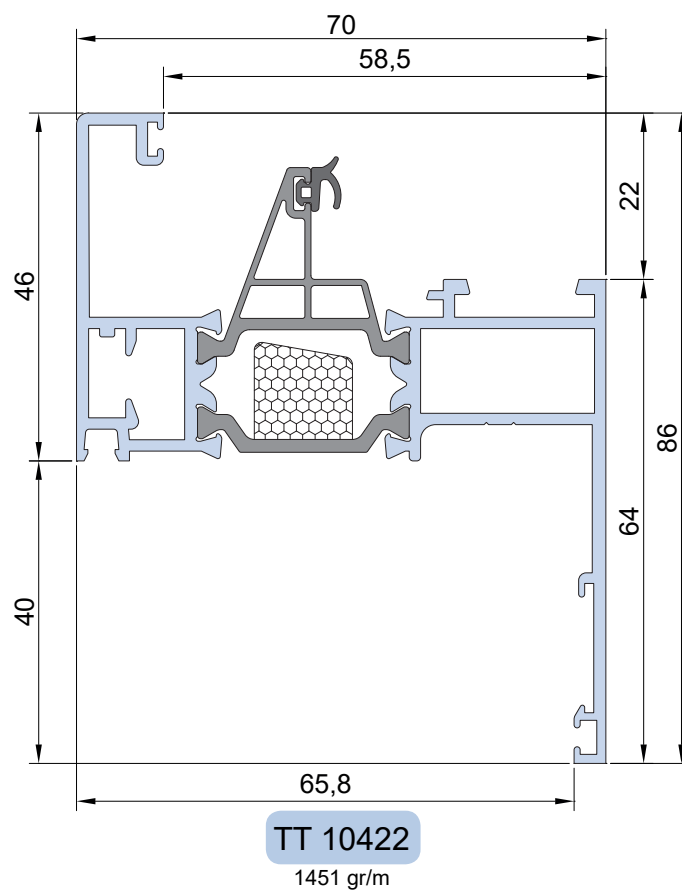

Info prodotto 2206

01.06.2022

Telaio a Z battuta 40mm 3G/Ecoslim

Informiamo che è disponibile il profilo **telaio a Z battuta 40mm** per i sistemi 3G/3G UP/ Ecoslim 62/Ecoslim 62 UP/Ecoslim 72 ed Ecoslim 72 UP utilizzabile anche sulle soluzioni IRON ed HI. Di seguito trovate le sagome dei vari profili con i relativi codici e dei nodi realizzati a scopo dimostrativo sulla serie Ecoslim 62 UP nelle tre soluzioni.