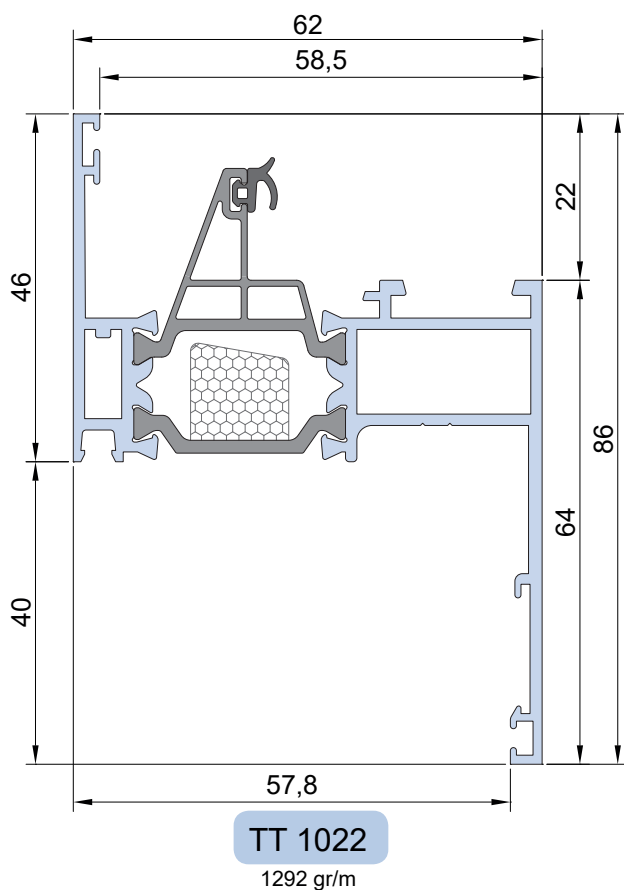

Info prodotto 2206

01.06.2022

Telaio a Z battuta 40mm 3G/Ecoslim

Informiamo che è disponibile il profilo **telaio a Z battuta 40mm** per i sistemi 3G/3G UP/ Ecoslim 62/Ecoslim 62 UP/Ecoslim 72 ed Ecoslim 72 UP utilizzabile anche sulle soluzioni IRON ed HI. Di seguito trovate le sagome dei vari profili con i relativi codici e dei nodi realizzati a scopo dimostrativo sulla serie Ecoslim 62 UP nelle tre soluzioni.