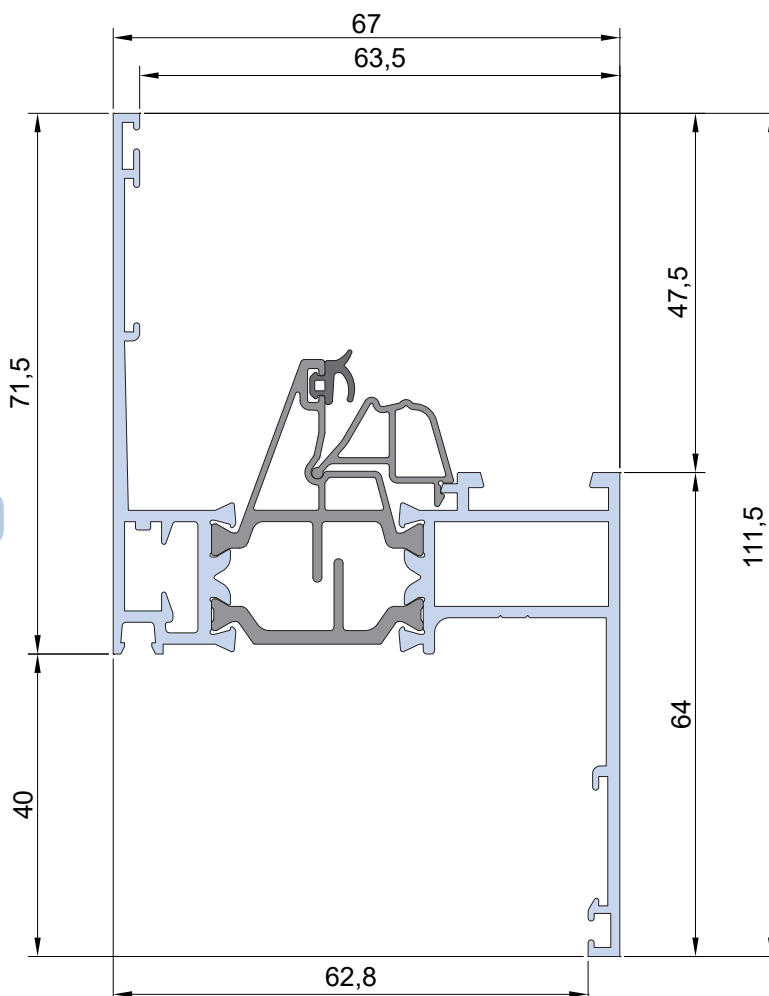

UP 1022

1356 gr/m

UP 10422

1515 gr/m

UP 10822

1551 gr/m