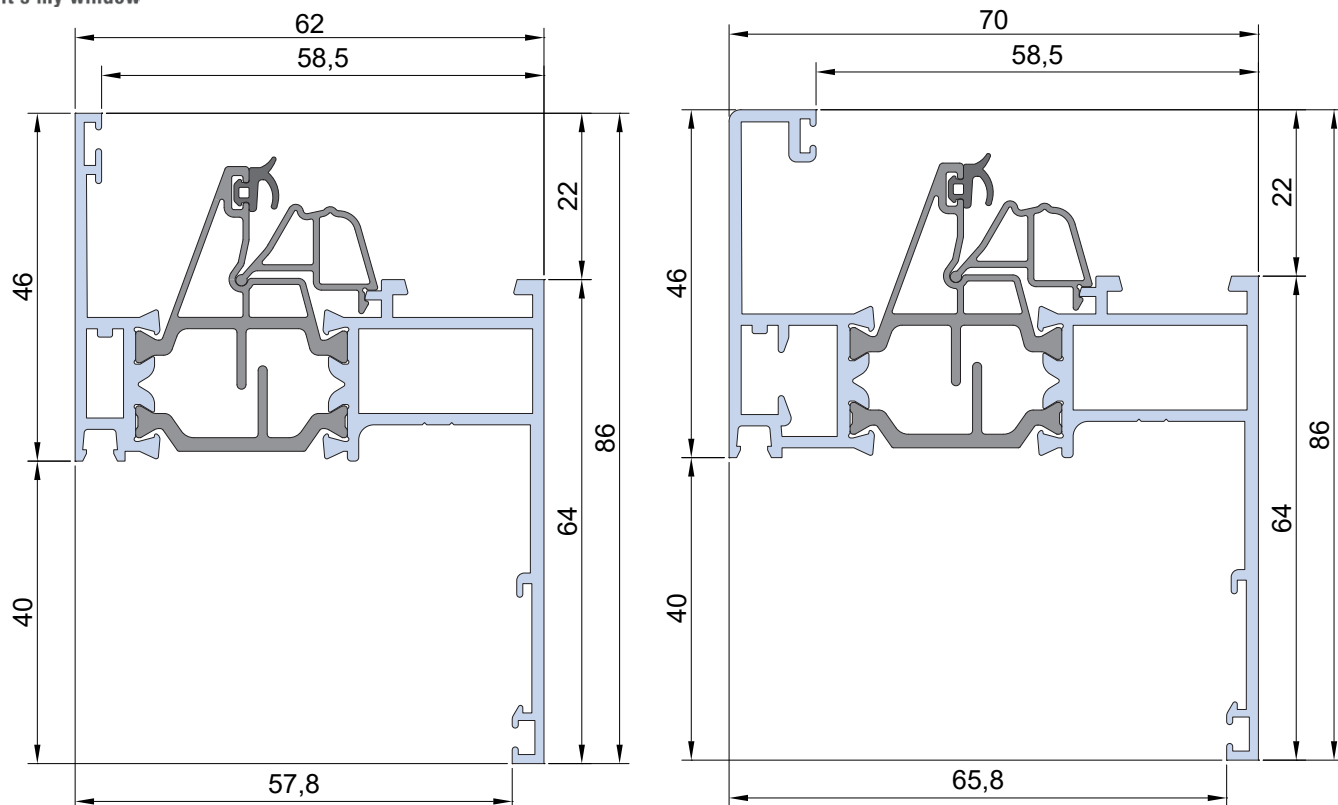

Info prodotto 2206

01.06.2022

it's my window