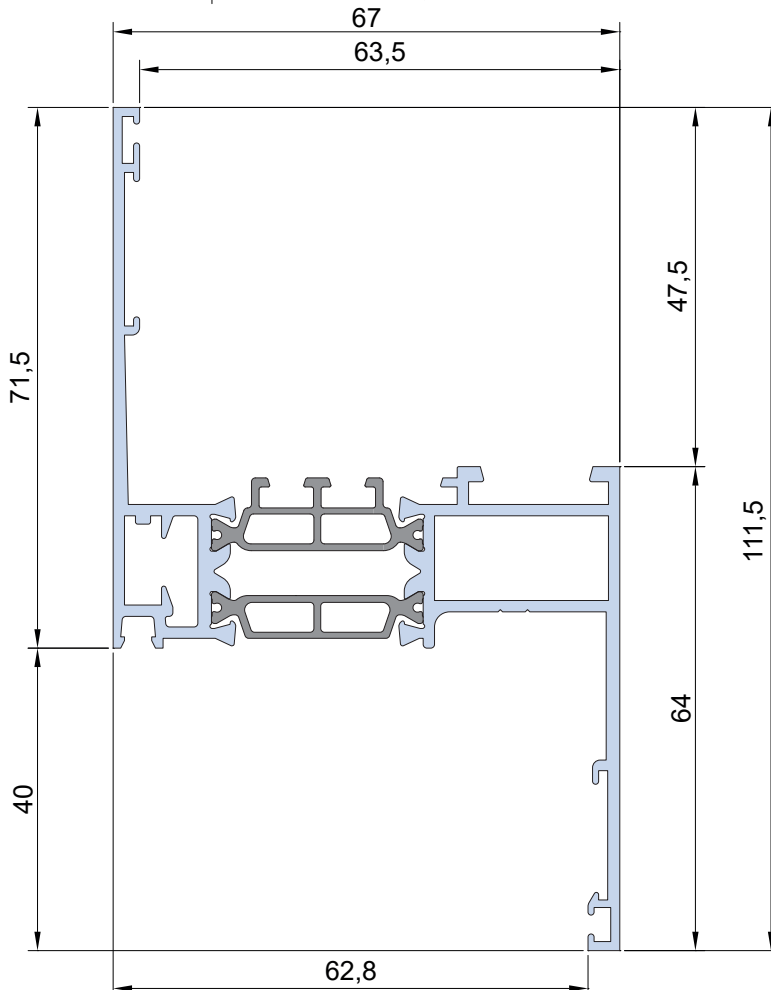

Info prodotto 2206

01.06.2022

it's my window

UP 11622

1251 gr/m

UP 12622

1410 gr/m

UP 14622

1446 gr/m