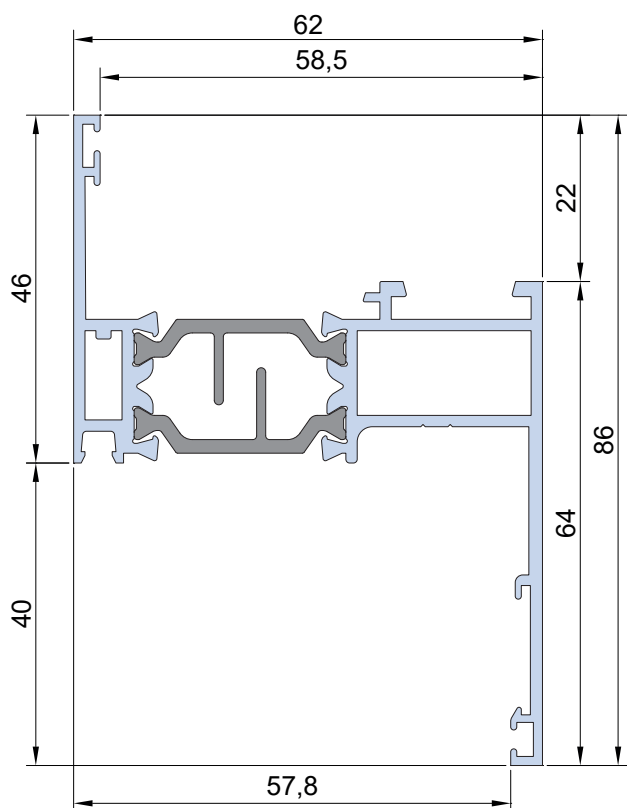

Info prodotto 2206

01.06.2022

it's my window

UP 10122

1256 gr/m