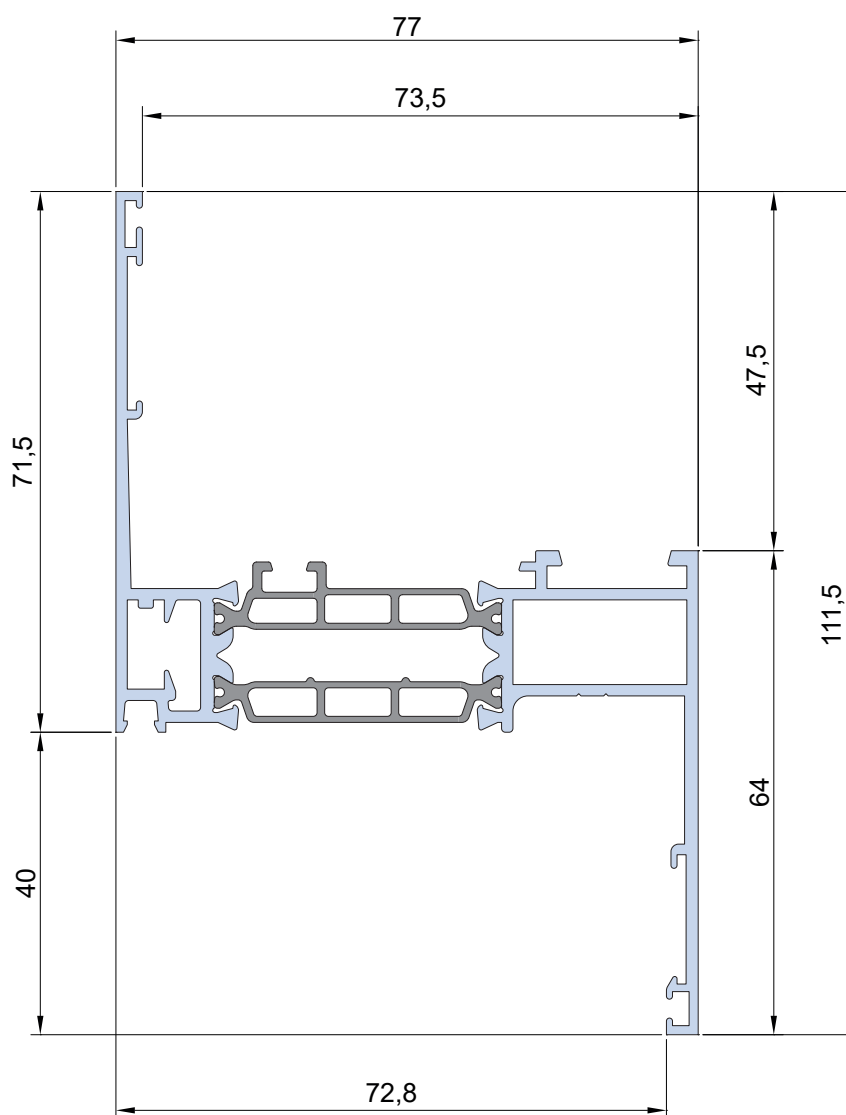

Info prodotto 2206

01.06.2022

TT 14722

1526 gr/m