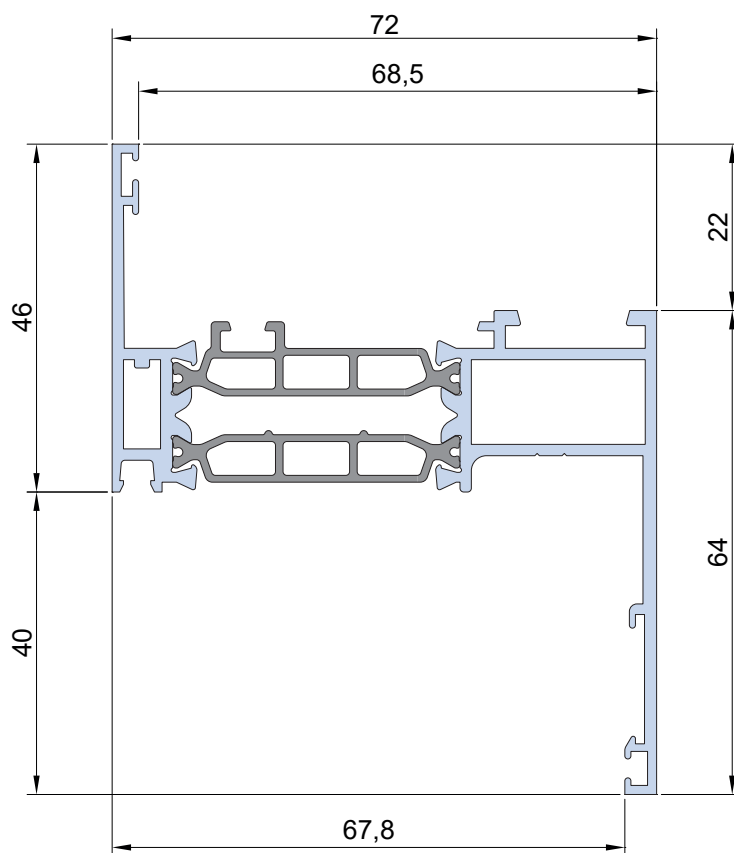

Info prodotto 2206

01.06.2022

UP 11722

1271 gr/m