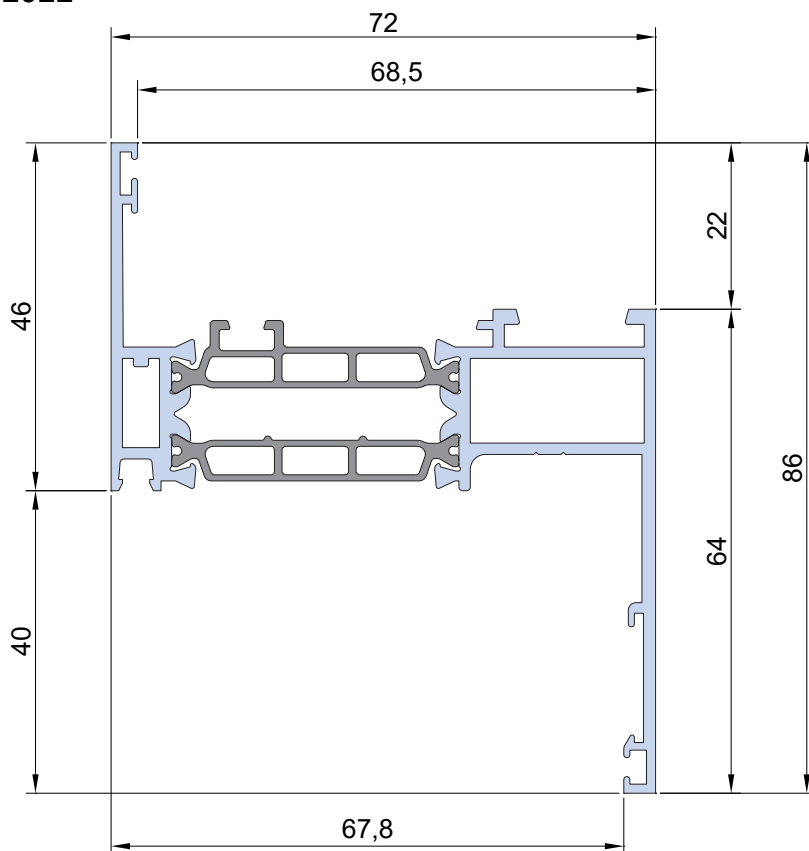

1446 gr/m

it's my window

Info prodotto 2206

01.06.2022

TT 11722

1331 gr/m

TT 12722

1490 gr/m