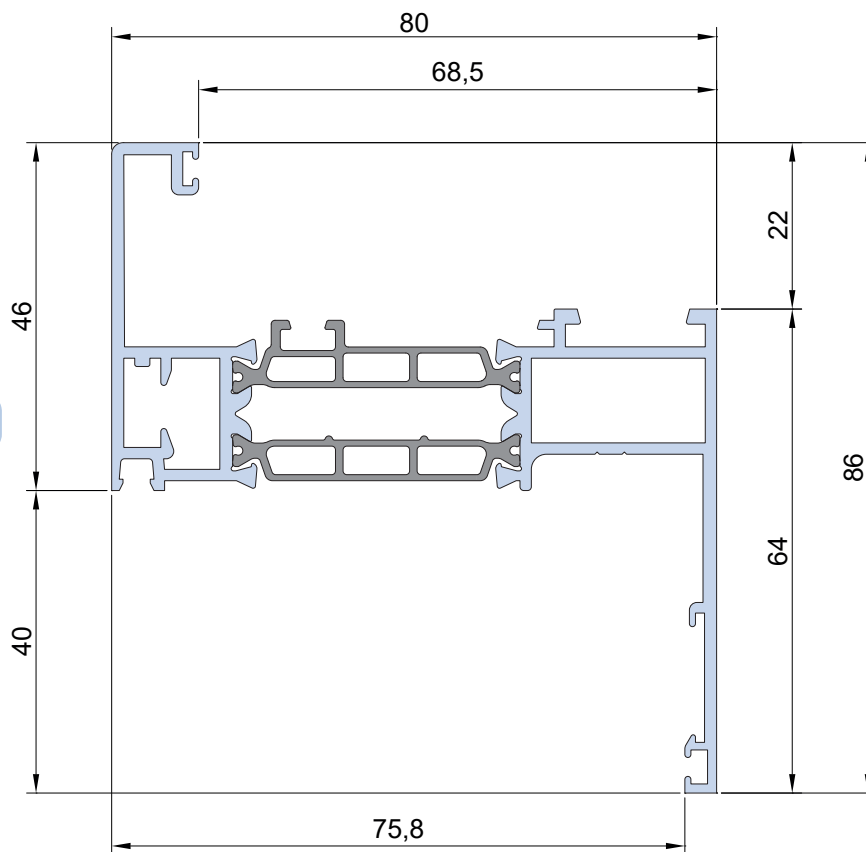

TT 12722

1490 gr/m