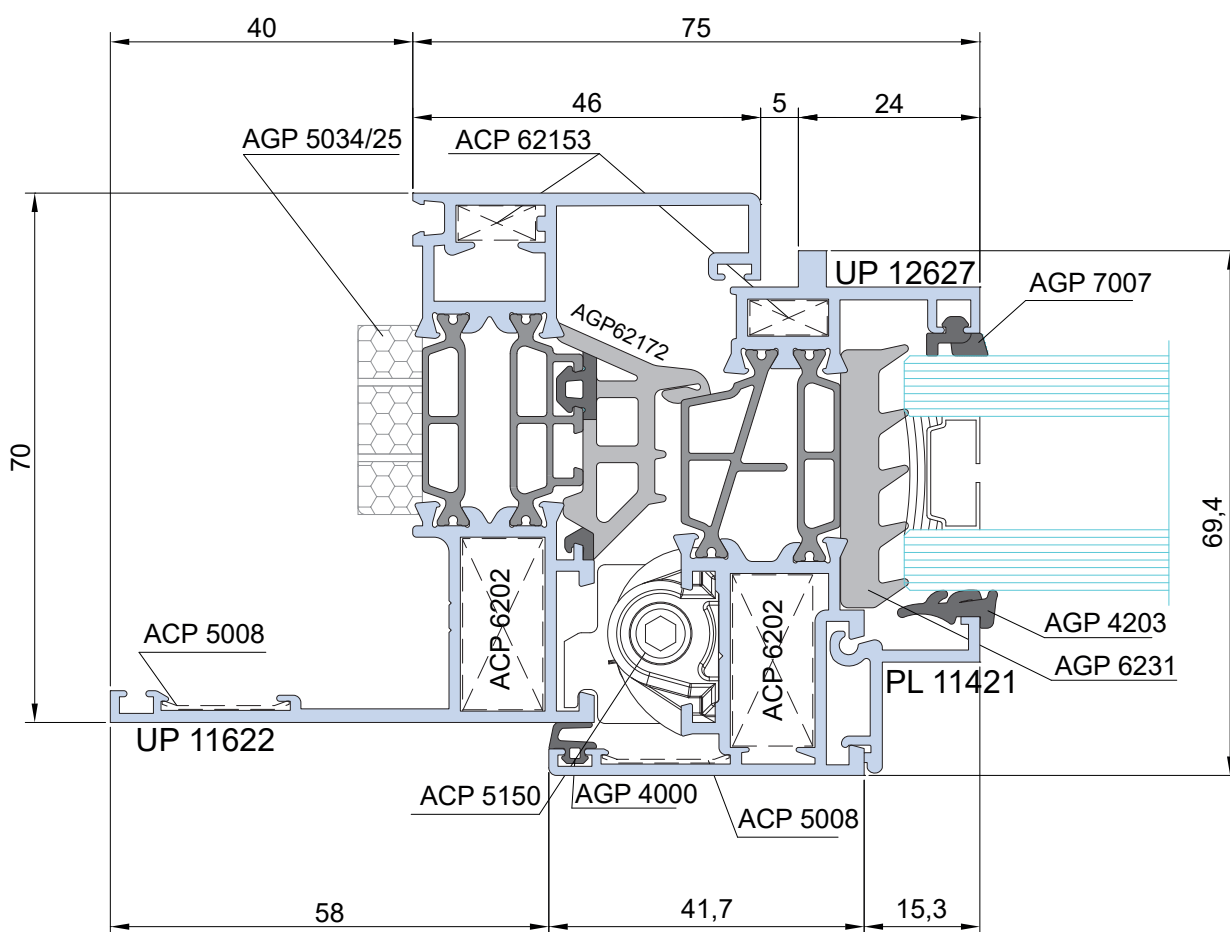

Info prodotto 2206

01.06.2022