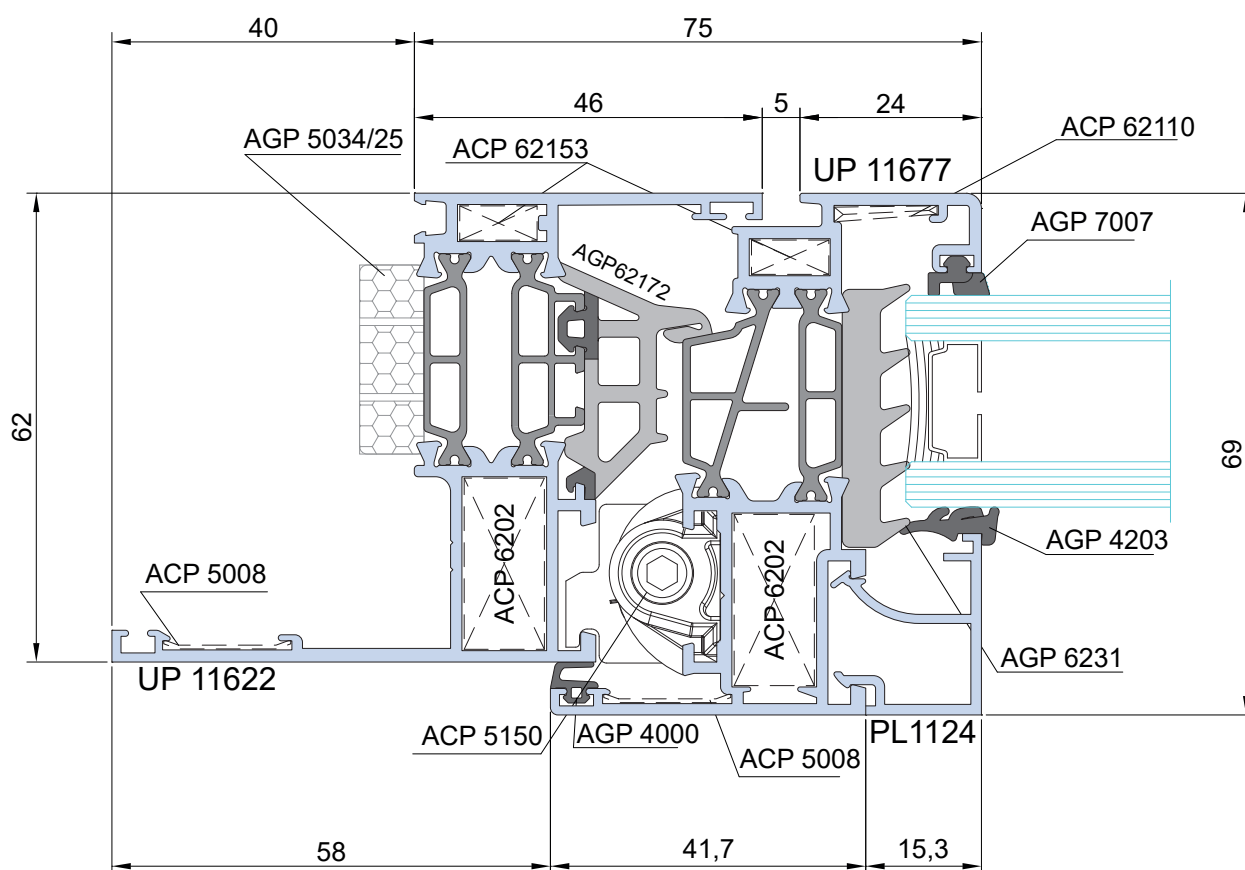

Info prodotto 2206

01.06.2022