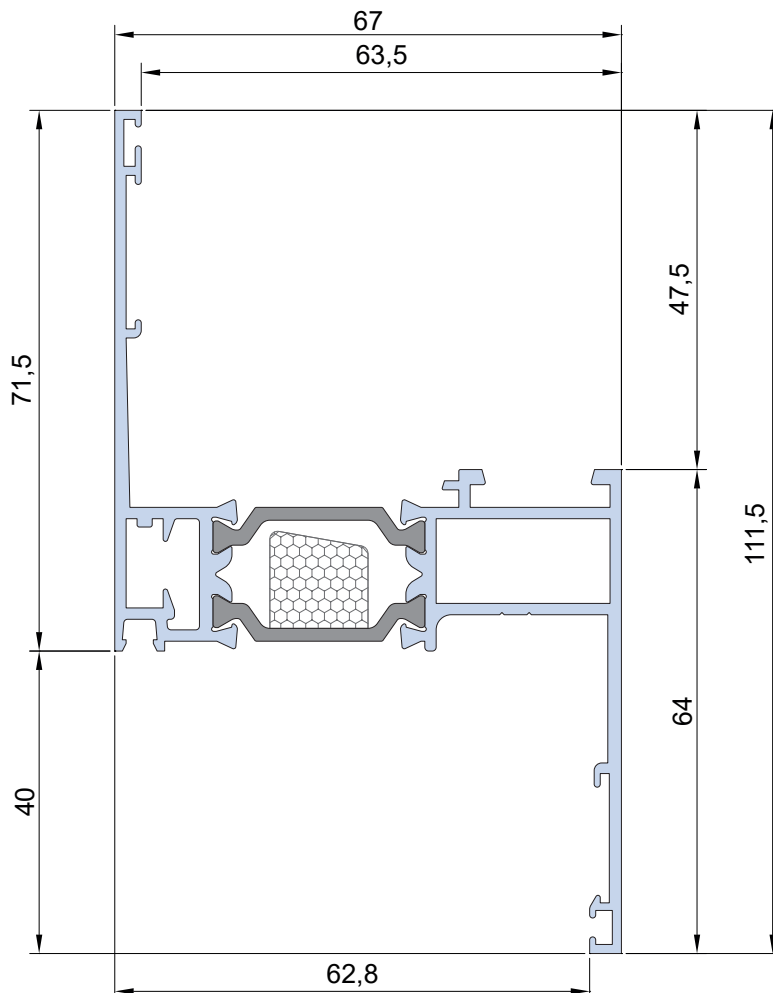

TT 10425

1393 gr/m

TT 10825

1429 gr/m