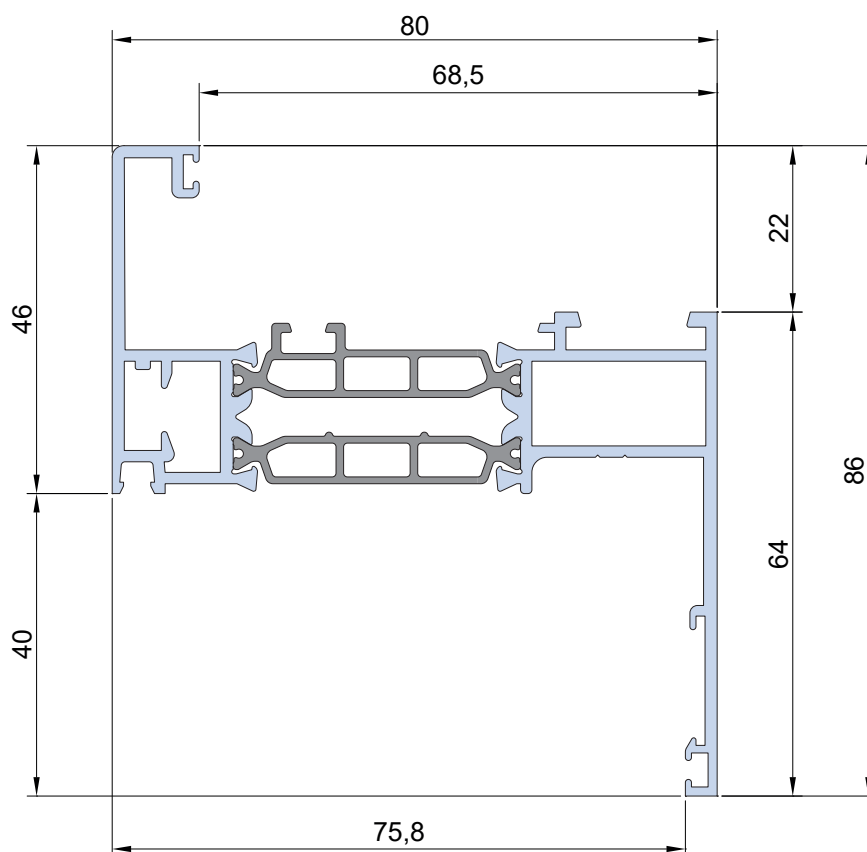

UP 12722

1430 gr/m