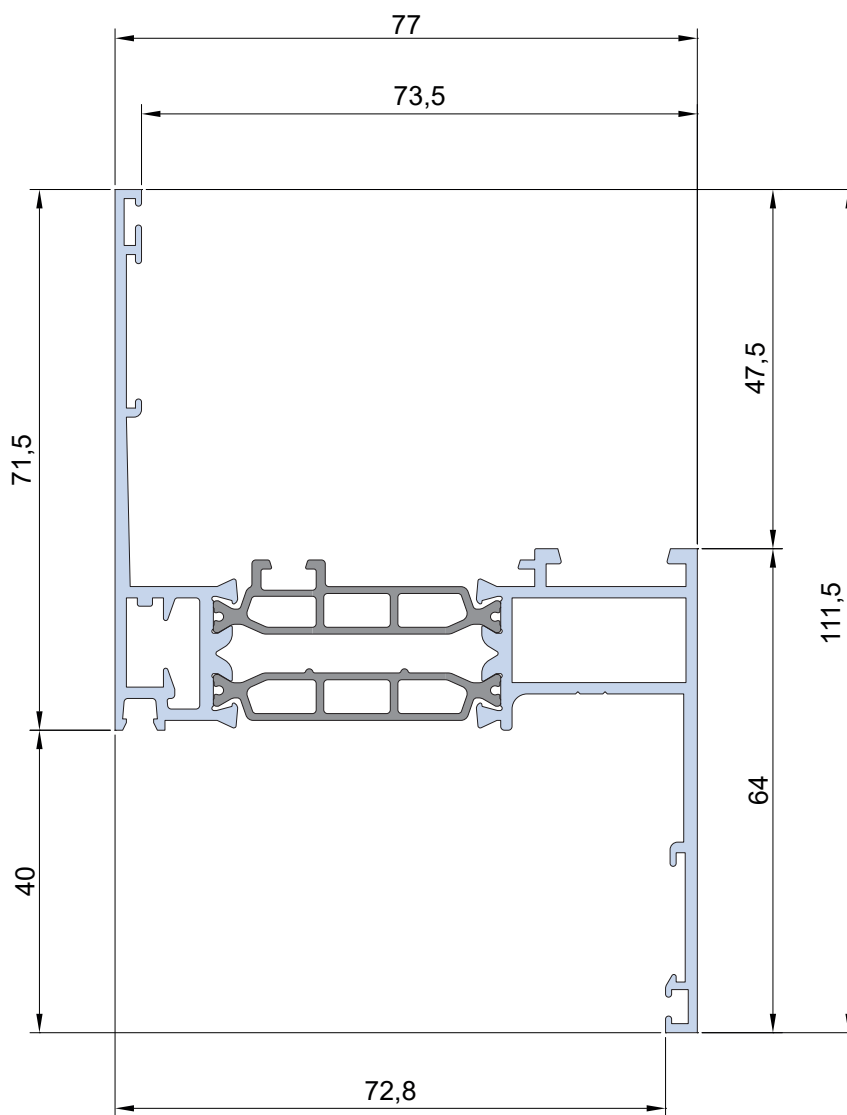

Info prodotto 2206

01.06.2022

UP 14722

1466 gr/m