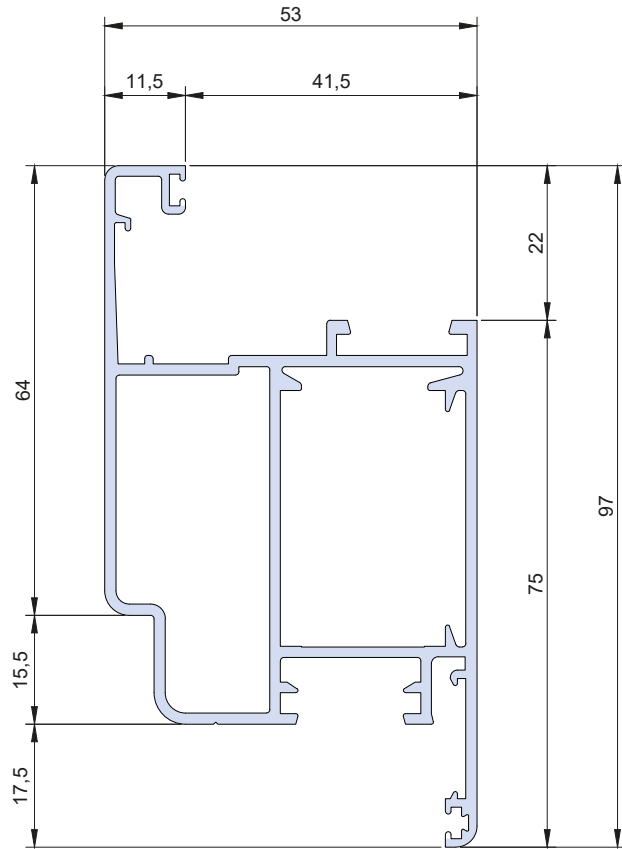

**Anta retta PL 2863;**

**Anta retta portoncino apertura esterna PL 2864;**

**Anta retta portoncino apertura interna PL 2865;**

Nelle pagine seguenti trovate le sagome dei profili in scala 1:1 con relative sezioni di riferimento.

# Info prodotto 2109

29.09.2021

PL 2865

1555 gr/m

Attenzione il nodo non è in scala 1:1