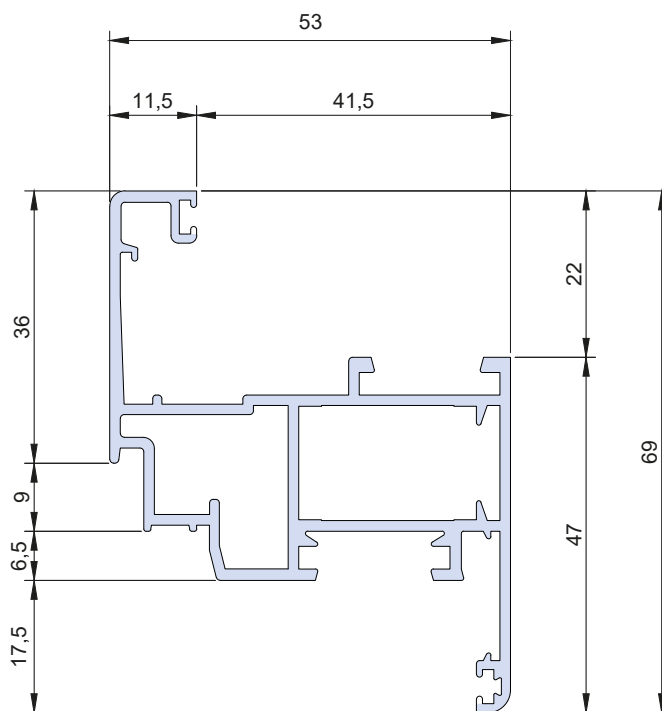

**Anta retta PL 2863;**

**Anta retta portoncino apertura esterna PL 2864;**

**Anta retta portoncino apertura interna PL 2865;**

Nelle pagine seguenti trovate le sagome dei profili in scala 1:1 con relative sezioni di riferimento.

# Info prodotto 2109

29.09.2021

PL 2863

1087 gr/m

Attenzione il nodo non è in scala 1:1