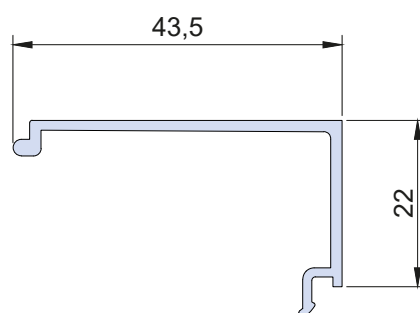

# NUOVI PROFILI PLANET 45

Data la tendenza architettonica orientata verso le linee squadrate

Per la serie PLANET 45 sono stati realizzati i profili sotto elencati:

**Fermavetro cieco / chiudicava PL 2862;**

**Anta retta PL 2863;**

**Anta retta portoncino apertura esterna PL 2864;**

**Anta retta portoncino apertura interna PL 2865;**

Nelle pagine seguenti trovate le sagome dei profili in scala 1:1 con relative sezioni di riferimento.