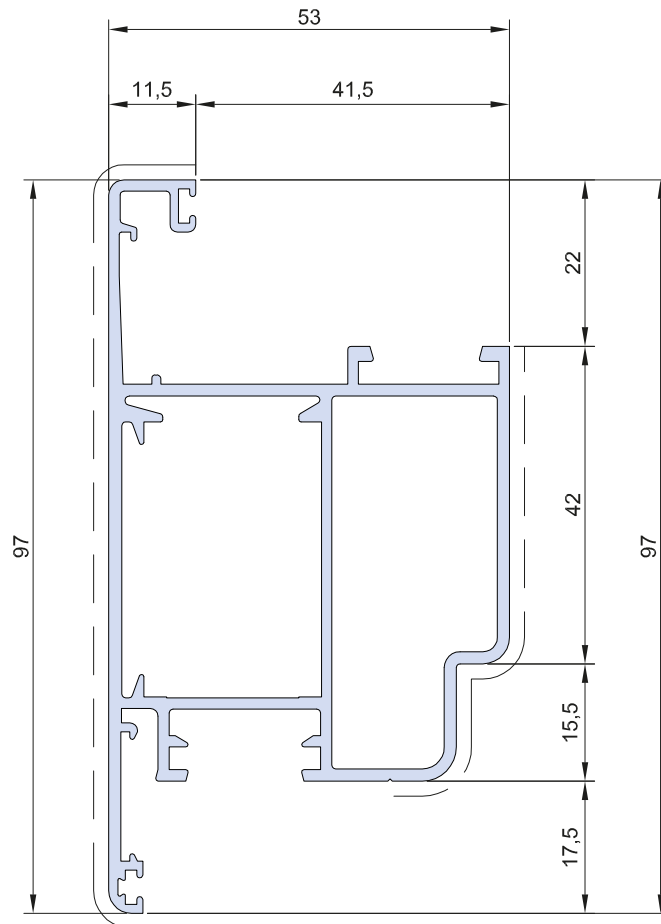

Info prodotto 2109

29.09.2021

PL 2864
1551 gr/m