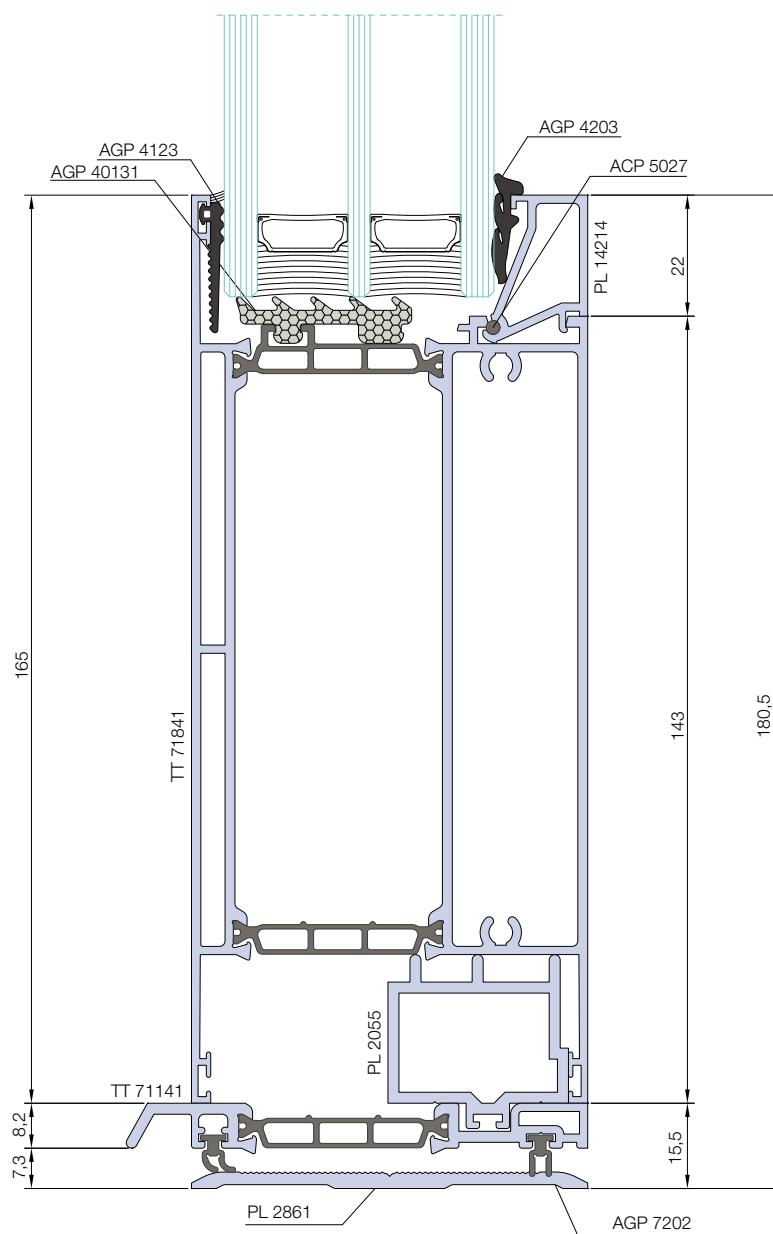

## PROFILO SOGLIA CALPESTABILE 3mm

È disponibile il profilo **PL 2861 soglia calpestabile da 3mm** per i sistemi Door 72 e Planet 72 Plus.

A seguire sagoma del profilo e applicazione.

PL 2861

461 gr/m

EasyDoor	
Ecoslim 50 TT	
Ecoslim 62 TT	
Ecoslim 72 TT	
Elite Door 72	
Door 62	
Door 72	●
Sirio 50	
Smart 30	
Planet 45	
Planet 50 TT	
Planet 50 PLUS	
Planet 62 TT	
Planet 62 PLUS	
Planet 72 HT	
Planet 72 PLUS	●
3G	
Fullglazing	
Matic 50	
Matic 50 PLUS	
Matic 62 TT	
Matic 62 PLUS	
Matic 72	
Matic 72 PLUS	
3G Matic	
Nathura 59	
Nathura 70	
Nathura 82	
Nathura 92	
Slide 60	
Slide 65	
Slide 80/106 PLUS	
Topside 160 PLUS	
Slidewood 160	
Topslidewood 214	
Panoramico	
Balconi e balaustre	

## DOOR 72

Porta pivot - nodo superiore

EasyDoor
Ecoslim 50 TT
Ecoslim 62 TT
Ecoslim 72 TT
Elite Door 72
Door 62
Door 72
Sirio 50
Smart 30
Planet 45
Planet 50 TT
Planet 50 PLUS
Planet 62 TT
Planet 62 PLUS
Planet 72 HT
Planet 72 PLUS
3G
Fullglazing
Matic 50
Matic 50 PLUS
Matic 62 TT
Matic 62 PLUS
Matic 72
Matic 72 PLUS
3G Matic
Nathura 59
Nathura 70
Nathura 82
Nathura 92
Slide 60
Slide 65
Slide 80/106 PLUS
Topside 160 PLUS
Slidewood 160
Topslidewood 214
Panoramico
Balconi e balaustre

## PLANET 72 PLUS

Soglia apertura interna - porta a battente - nodo inferiore

**NODO FUORI SCALA**

EasyDoor
Ecoslim 50 TT
Ecoslim 62 TT
Ecoslim 72 TT
Elite Door 72
Door 62
Door 72
Sirio 50
Smart 30
Planet 45
Planet 50 TT
Planet 50 PLUS
Planet 62 TT
Planet 62 PLUS
Planet 72 HT
Planet 72 PLUS
3G
Fullglazing
Matic 50
Matic 50 PLUS
Matic 62 TT
Matic 62 PLUS
Matic 72
Matic 72 PLUS
3G Matic
Nathura 59
Nathura 70
Nathura 82
Nathura 92
Slide 60
Slide 65
Slide 80/106 PLUS
Topside 160 PLUS
Slidewood 160
Topslidewood 214
Panoramico
Balconi e balaustre