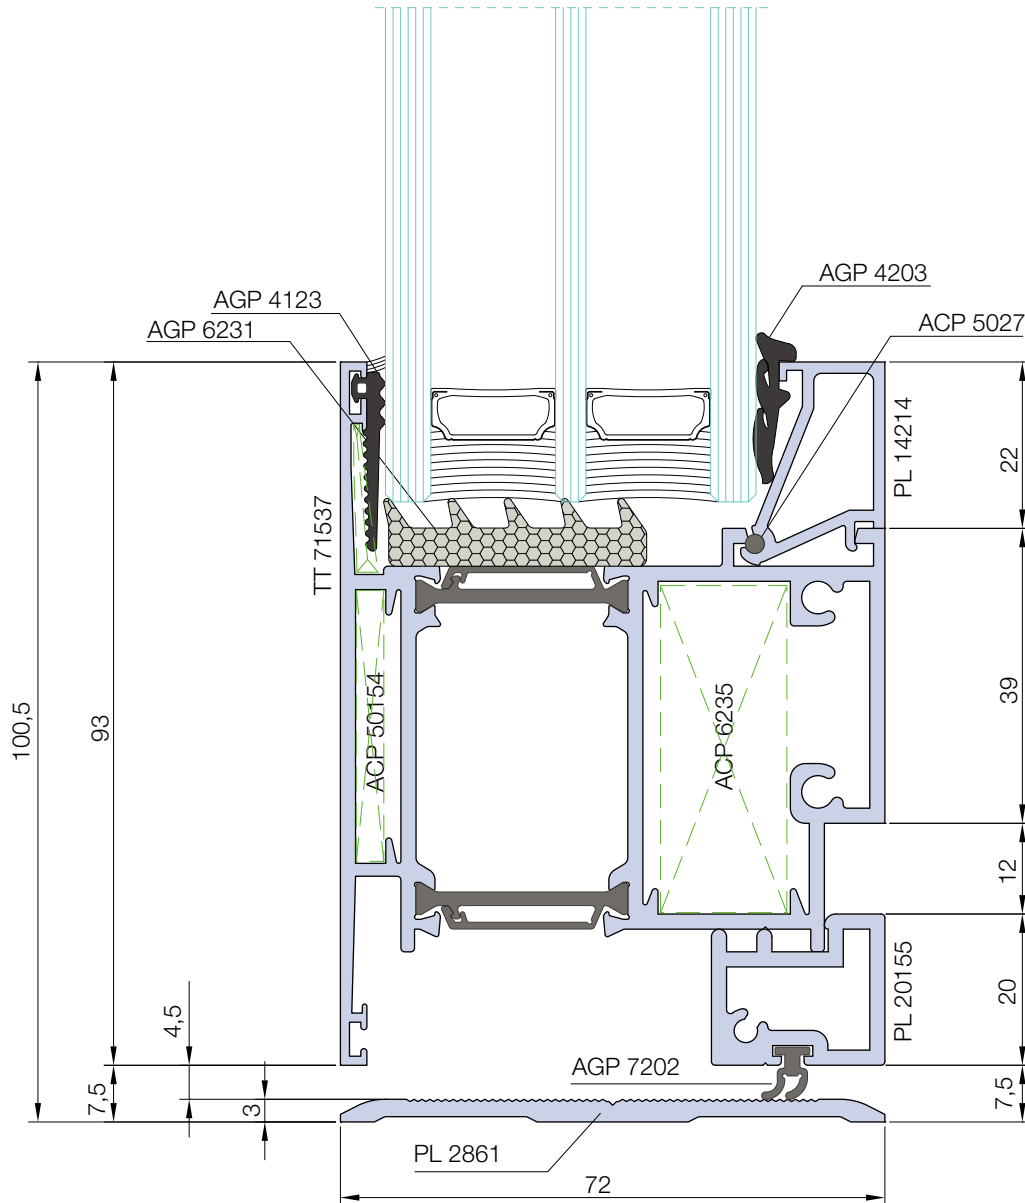

## PROFILO SOGLIA CALPESTABILE 3mm

È disponibile il profilo **PL 2861 soglia calpestabile da 3mm** per i sistemi Door 72 e Planet 72 Plus.

A seguire sagoma del profilo e applicazione.

PL 2861

461 gr/m

EasyDoor	
Ecoslim 50 TT	
Ecoslim 62 TT	
Ecoslim 72 TT	
Elite Door 72	
Door 62	
Door 72	●
Sirio 50	
Smart 30	
Planet 45	
Planet 50 TT	
Planet 50 PLUS	
Planet 62 TT	
Planet 62 PLUS	
Planet 72 HT	
Planet 72 PLUS	●
3G	
Fullglazing	
Matic 50	
Matic 50 PLUS	
Matic 62 TT	
Matic 62 PLUS	
Matic 72	
Matic 72 PLUS	
3G Matic	
Nathura 59	
Nathura 70	
Nathura 82	
Nathura 92	
Slide 60	
Slide 65	
Slide 80/106 PLUS	
Topside 160 PLUS	
Slidewood 160	
Topslidewood 214	
Panoramico	
Balconi e balaustre	

## DOOR 72

Soglia apertura esterna - nodo inferiore

EasyDoor	
Ecoslim 50 TT	
Ecoslim 62 TT	
Ecoslim 72 TT	
Elite Door 72	
Door 62	
Door 72	●
Sirio 50	
Smart 30	
Planet 45	
Planet 50 TT	
Planet 50 PLUS	
Planet 62 TT	
Planet 62 PLUS	
Planet 72 HT	
Planet 72 PLUS	●
3G	
Fullglazing	
Matic 50	
Matic 50 PLUS	
Matic 62 TT	
Matic 62 PLUS	
Matic 72	
Matic 72 PLUS	
3G Matic	
Nathura 59	
Nathura 70	
Nathura 82	
Nathura 92	
Slide 60	
Slide 65	
Slide 80/106 PLUS	
Topside 160 PLUS	
Slidewood 160	
Topslidewood 214	
Panoramico	
Balconi e balaustre	