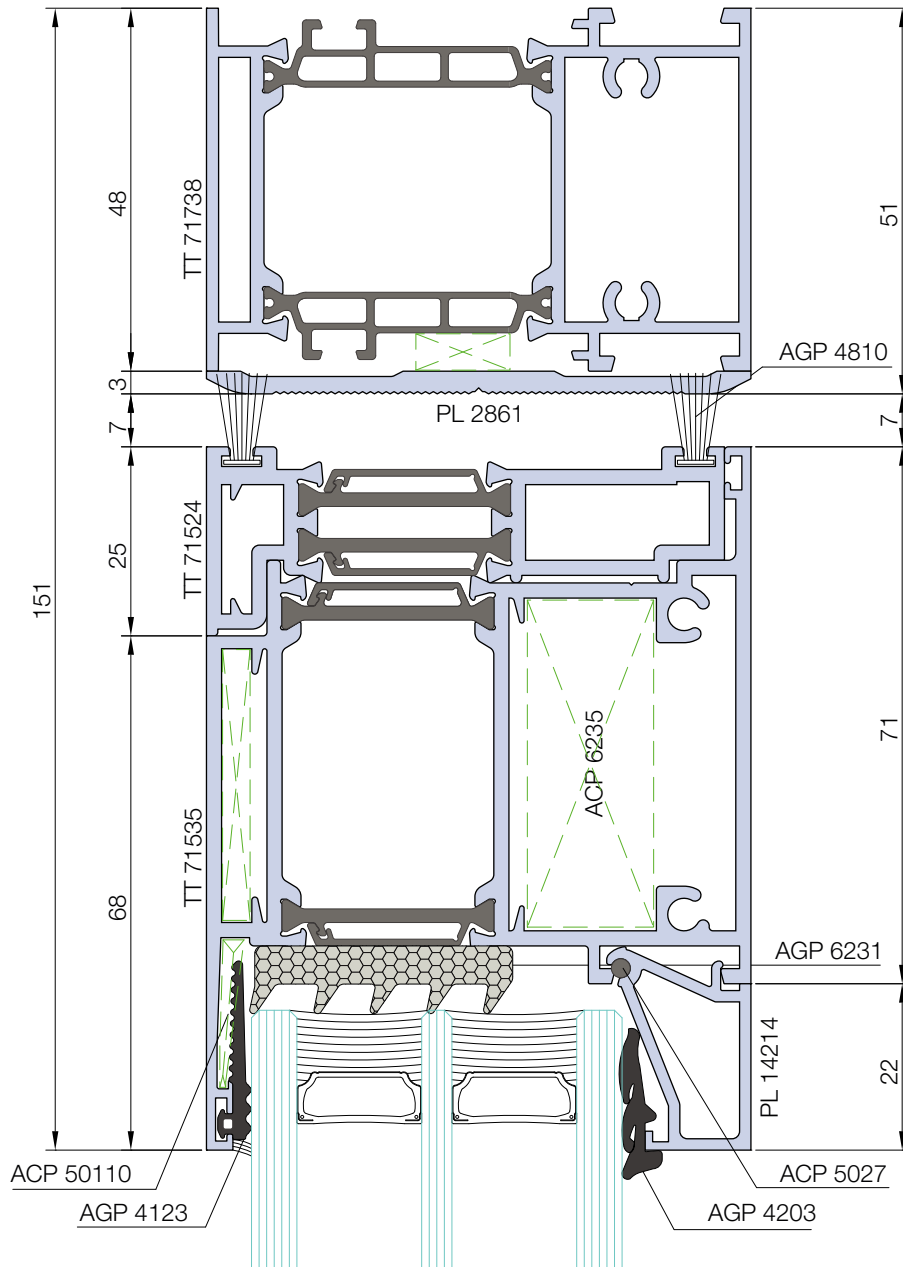

## PROFILO SOGLIA CALPESTABILE 3mm

È disponibile il profilo **PL 2861 soglia calpestabile da 3mm** per i sistemi Door 72 e Planet 72 Plus.

A seguire sagoma del profilo e applicazione.

PL 2861

461 gr/m

EasyDoor	
Ecoslim 50 TT	
Ecoslim 62 TT	
Ecoslim 72 TT	
Elite Door 72	
Door 62	
Door 72	●
Sirio 50	
Smart 30	
Planet 45	
Planet 50 TT	
Planet 50 PLUS	
Planet 62 TT	
Planet 62 PLUS	
Planet 72 HT	
Planet 72 PLUS	●
3G	
Fullglazing	
Matic 50	
Matic 50 PLUS	
Matic 62 TT	
Matic 62 PLUS	
Matic 72	
Matic 72 PLUS	
3G Matic	
Nathura 59	
Nathura 70	
Nathura 82	
Nathura 92	
Slide 60	
Slide 65	
Slide 80/106 PLUS	
Topside 160 PLUS	
Slidewood 160	
Topslidewood 214	
Panoramico	
Balconi e balaustre	

## DOOR 72

Soglia apertura esterna - nodo inferiore

EasyDoor	
Ecoslim 50 TT	
Ecoslim 62 TT	
Ecoslim 72 TT	
Elite Door 72	
Door 62	
Door 72	●
Sirio 50	
Smart 30	
Planet 45	
Planet 50 TT	
Planet 50 PLUS	
Planet 62 TT	
Planet 62 PLUS	
Planet 72 HT	
Planet 72 PLUS	●
3G	
Fullglazing	
Matic 50	
Matic 50 PLUS	
Matic 62 TT	
Matic 62 PLUS	
Matic 72	
Matic 72 PLUS	
3G Matic	
Nathura 59	
Nathura 70	
Nathura 82	
Nathura 92	
Slide 60	
Slide 65	
Slide 80/106 PLUS	
Topside 160 PLUS	
Slidewood 160	
Topslidewood 214	
Panoramico	
Balconi e balaustre	

## DOOR 72

Porta pivot - nodo superiore

EasyDoor
Ecoslim 50 TT
Ecoslim 62 TT
Ecoslim 72 TT
Elite Door 72
Door 62
Door 72
Sirio 50
Smart 30
Planet 45
Planet 50 TT
Planet 50 PLUS
Planet 62 TT
Planet 62 PLUS
Planet 72 HT
Planet 72 PLUS
3G
Fullglazing
Matic 50
Matic 50 PLUS
Matic 62 TT
Matic 62 PLUS
Matic 72
Matic 72 PLUS
3G Matic
Nathura 59
Nathura 70
Nathura 82
Nathura 92
Slide 60
Slide 65
Slide 80/106 PLUS
Topside 160 PLUS
Slidewood 160
Topslidewood 214
Panoramico
Balconi e balaustre