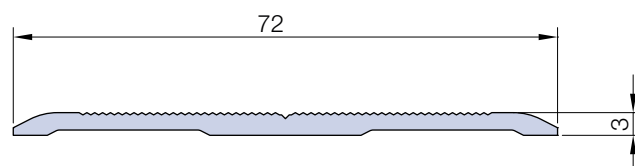

## PROFILO SOGLIA CALPESTABILE 3mm

È disponibile il profilo **PL 2861 soglia calpestabile da 3mm** per i sistemi Door 72 e Planet 72 Plus.

A seguire sagoma del profilo e applicazione.

PL 2861

461 gr/m

EasyDoor	
Ecoslim 50 TT	
Ecoslim 62 TT	
Ecoslim 72 TT	
Elite Door 72	
Door 62	
Door 72	●
Sirio 50	
Smart 30	
Planet 45	
Planet 50 TT	
Planet 50 PLUS	
Planet 62 TT	
Planet 62 PLUS	
Planet 72 HT	
Planet 72 PLUS	●
3G	
Fullglazing	
Matic 50	
Matic 50 PLUS	
Matic 62 TT	
Matic 62 PLUS	
Matic 72	
Matic 72 PLUS	
3G Matic	
Nathura 59	
Nathura 70	
Nathura 82	
Nathura 92	
Slide 60	
Slide 65	
Slide 80/106 PLUS	
Topside 160 PLUS	
Slidewood 160	
Topslidewood 214	
Panoramico	
Balconi e balaustre	