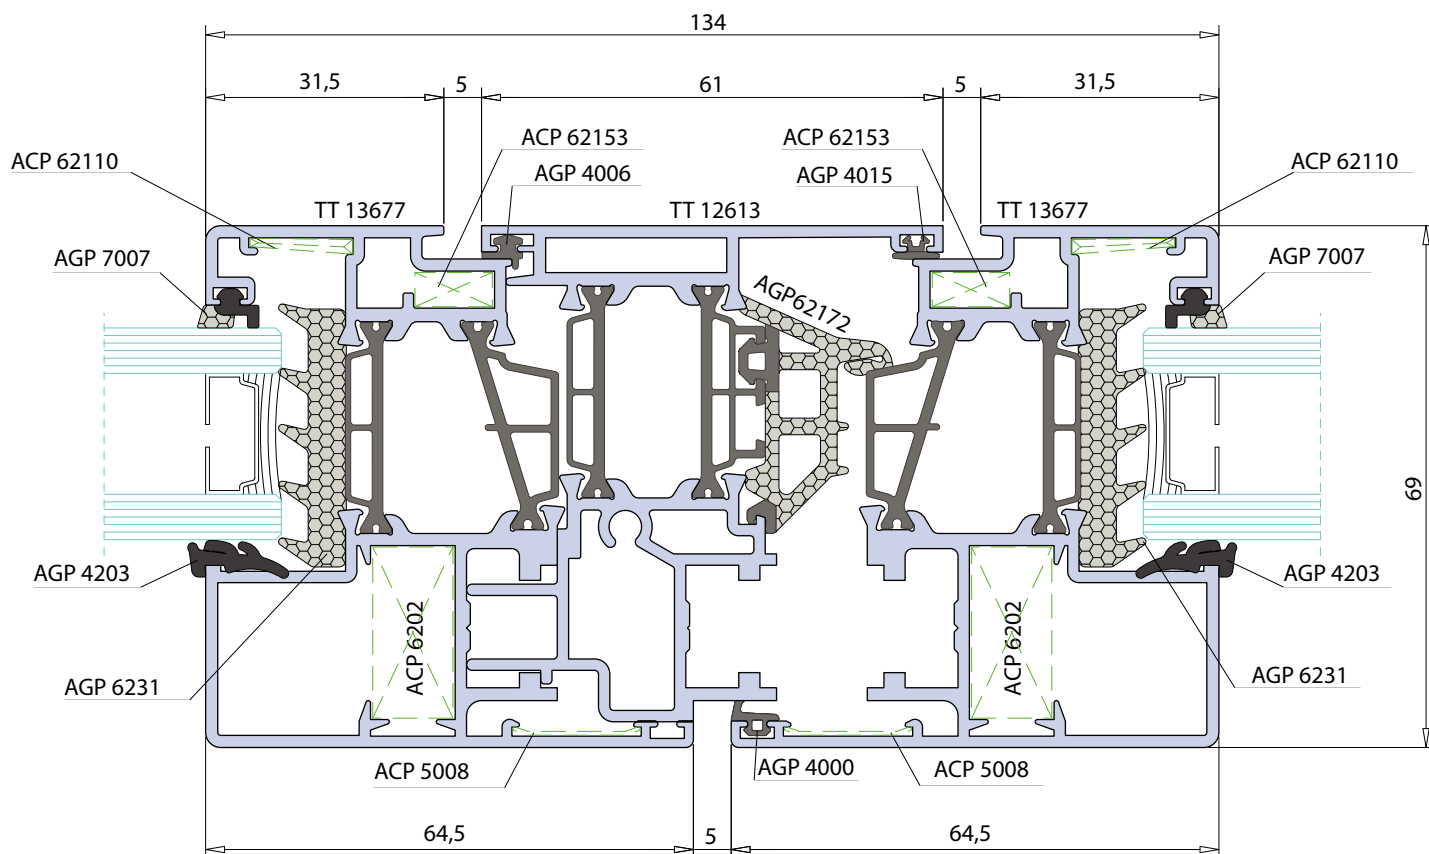

Info prodotto 2001.2.B

25.05.2020

ECOSLIM 62 TT MATIC

Apertura interna - finestra a battente - nodo laterale vetro infilare MATIC

UTILIZZARE SOLO CON CERNIERE A SCOMPARSA

EasyDoor
Ecoslim 50 TT
Ecoslim 62 TT
Ecoslim 72 TT
Elite Door 72
Door 62
Door 72
Sirio 50
Smart 30
Planet 45
Planet 50 TT
Planet 50 PLUS
Planet 62 TT
Planet 62 PLUS
Planet 72 HT
Planet 72 PLUS
3G
Fullglazing
Matic 50
Matic 50 PLUS
Matic 62 TT
Matic 62 PLUS
Matic 72
Matic 72 PLUS
3G Matic
Nathura 59
Nathura 70
Nathura 82
Nathura 92
Slide 60
Slide 65
Slide 80/106 PLUS
Topside 160
Topside 160 PLUS
Slidewood 160
Topslidewood 214
Panoramico
Balconi e balaustre

Info prodotto 2001.2.B

25.05.2020

ECOSLIM 62 TT MATIC

Apertura interna - finestra a battente - nodo centrale T di riporto vetro infilare MATIC

EasyDoor	Ecslim 50 TT	Ecslim 62 TT	Ecslim 72 TT	Elite Door 72	Door 62	Door 72	Sirio 50	Smart 30	Planet 45	Planet 50 TT	Planet 50 PLUS	Planet 62 TT	Planet 62 PLUS	Planet 72 HT	Planet 72 PLUS	3G	Fullglazing	Matic 50	Matic 50 PLUS	Matic 62 TT	Matic 62 PLUS	Matic 72	Matic 72 PLUS	3G Matic	Nathura 59	Nathura 70	Nathura 82	Nathura 92	Slide 60	Slide 65	Slide 80/106 PLUS	Topside 160	Topside 160 PLUS	Slidewood 160	Topslidewood 214	Panoramico	Balconi e balaustre						
		●																																									