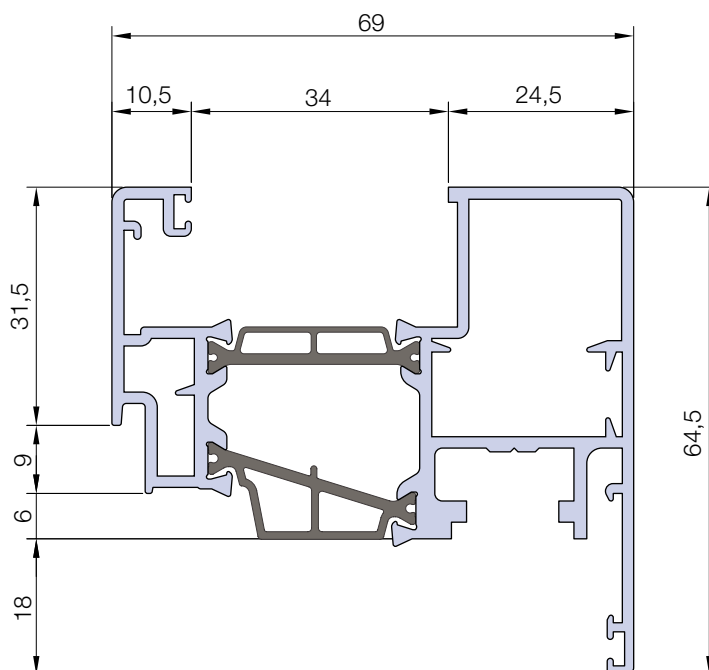

Info prodotto 2001.2.B

25.05.2020

TT 13677

PROFILO ANTA VETRO INFILARE ECOSLIM 62 TT IN VERSIONE MATIC

E' disponibile il **nuovo profilo TT 13677 per la serie Ecoslim 62 TT** in versione MATIC.

A seguire sagoma dei profili e nodi.

	Sagoma	Art.	Descrizione	Jxx cm ⁴ Jyy cm ⁴
		TT 13677	Anta vetro infilare MATIC spazio vetro 34mm	15,04 36,21

TT 13677

EasyDoor
Ecoslim 50 TT
Ecoslim 62 TT
Ecoslim 72 TT
Elite Door 72
Door 62
Door 72
Sirio 50
Smart 30
Planet 45
Planet 50 TT
Planet 50 PLUS
Planet 62 TT
Planet 62 PLUS
Planet 72 HT
Planet 72 PLUS
3G
Fullglazing
Matic 50
Matic 50 PLUS
Matic 62 TT
Matic 62 PLUS
Matic 72
Matic 72 PLUS
3G Matic
Nathura 59
Nathura 70
Nathura 82
Nathura 92
Slide 60
Slide 65
Slide 80/106 PLUS
Topslide 160
Topslide 160 PLUS
Slidewood 160
Topslidewood 214
Panoramico
Balconi e balaustre