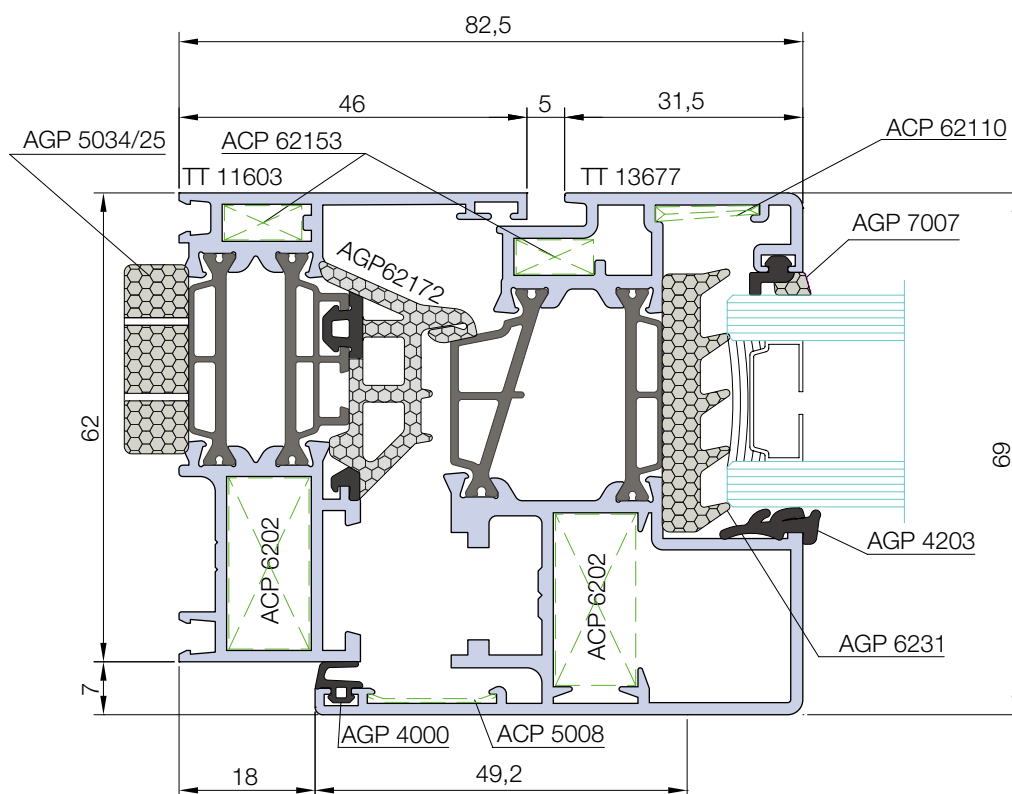

	Sagoma	Art.	Descrizione	Jxx cm ⁴ Jyy cm ⁴
		TT 13677	Anta vetro infilare MATIC spazio vetro 34mm	15,04 36,21

TT 13677

EasyDoor
Ecoslim 50 TT
Ecoslim 62 TT
Ecoslim 72 TT
Elite Door 72
Door 62
Door 72
Sirio 50
Smart 30
Planet 45
Planet 50 TT
Planet 50 PLUS
Planet 62 TT
Planet 62 PLUS
Planet 72 HT
Planet 72 PLUS
3G
Fullglazing
Matic 50
Matic 50 PLUS
Matic 62 TT
Matic 62 PLUS
Matic 72
Matic 72 PLUS
3G Matic
Nathura 59
Nathura 70
Nathura 82
Nathura 92
Slide 60
Slide 65
Slide 80/106 PLUS
Topslide 160
Topslide 160 PLUS
Slidewood 160
Topslidewood 214
Panoramico
Balconi e balaustre

Info prodotto 2001.2.B

25.05.2020

ECOSLIM 62 TT MATIC

Apertura interna - finestra a battente - nodo laterale vetro infilare MATIC

EasyDoor
Ecotlim 50 TT
Ecotlim 62 TT
Ecotlim 72 TT
Elite Door 72
Door 62
Door 72
Sirio 50
Smart 30
Planet 45
Planet 50 TT
Planet 50 PLUS
Planet 62 TT
Planet 62 PLUS
Planet 72 HT
Planet 72 PLUS
3G
Fullglazing
Matic 50
Matic 50 PLUS
Matic 62 TT
Matic 62 PLUS
Matic 72
Matic 72 PLUS
3G Matic
Nathura 59
Nathura 70
Nathura 82
Nathura 92
Slide 60
Slide 65
Slide 80/106 PLUS
Topslide 160
Topslide 160 PLUS
Slidewood 160
Topslidewood 214
Panoramico
Balconi e balaustre

Info prodotto 2001.2.B

25.05.2020

ECOSLIM 62 TT MATIC

Apertura interna - finestra a battente - nodo laterale vetro infilare MATIC

UTILIZZARE SOLO CON CERNIERE A SCOMPARSA

EasyDoor
Ecoslim 50 TT
Ecoslim 62 TT
Ecoslim 72 TT
Elite Door 72
Door 62
Door 72
Sirio 50
Smart 30
Planet 45
Planet 50 TT
Planet 50 PLUS
Planet 62 TT
Planet 62 PLUS
Planet 72 HT
Planet 72 PLUS
3G
Fullglazing
Matic 50
Matic 50 PLUS
Matic 62 TT
Matic 62 PLUS
Matic 72
Matic 72 PLUS
3G Matic
Nathura 59
Nathura 70
Nathura 82
Nathura 92
Slide 60
Slide 65
Slide 80/106 PLUS
Topside 160
Topside 160 PLUS
Slidewood 160
Topslidewood 214
Panoramico
Balconi e balaustre