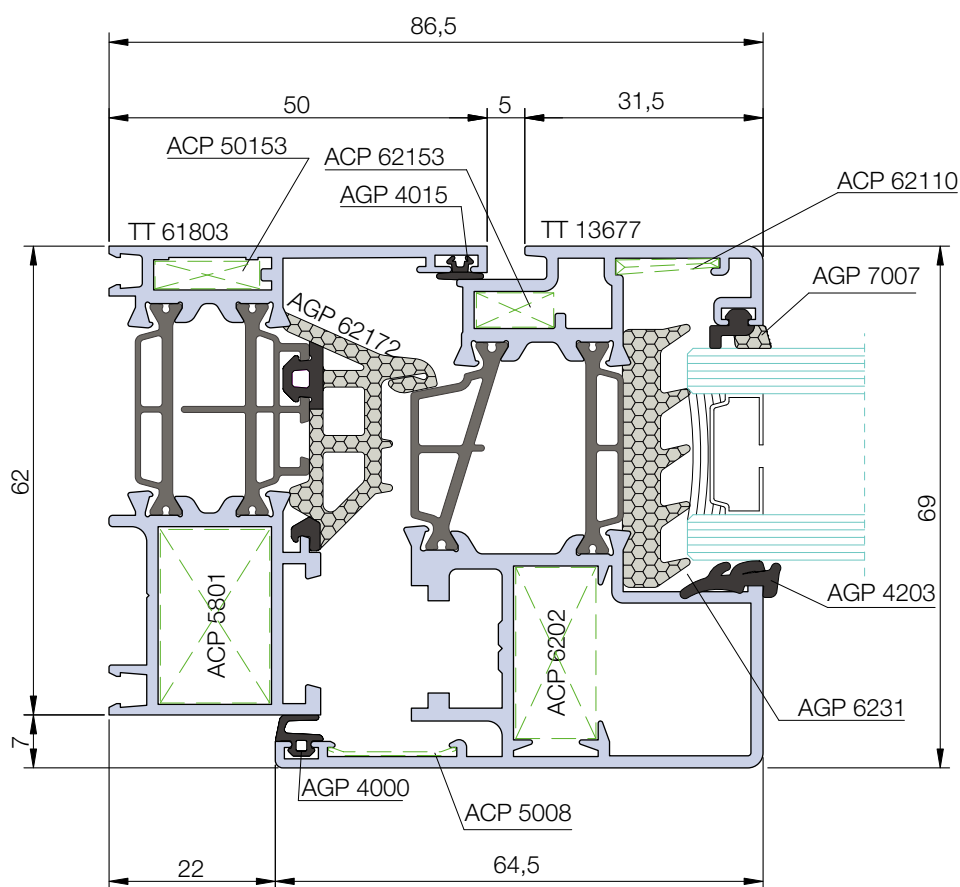

	Sagoma	Art.	Descrizione	Jxx cm ⁴ Jyy cm ⁴
		TT 13677	Anta vetro infilare MATIC spazio vetro 34mm	15,04 36,21

TT 13677

EasyDoor
Ecoslim 50 TT
Ecoslim 62 TT
Ecoslim 72 TT
Elite Door 72
Door 62
Door 72
Sirio 50
Smart 30
Planet 45
Planet 50 TT
Planet 50 PLUS
Planet 62 TT
Planet 62 PLUS
Planet 72 HT
Planet 72 PLUS
3G
Fullglazing
Matic 50
Matic 50 PLUS
Matic 62 TT
Matic 62 PLUS
Matic 72
Matic 72 PLUS
3G Matic
Nathura 59
Nathura 70
Nathura 82
Nathura 92
Slide 60
Slide 65
Slide 80/106 PLUS
Topslide 160
Topslide 160 PLUS
Slidewood 160
Topslidewood 214
Panoramico
Balconi e balaustre

Info prodotto 2001.2.B

25.05.2020

ECOSLIM 62 TT MATIC

Apertura interna - finestra a battente - nodo laterale vetro infilare MATIC

EasyDoor
Ecotlim 50 TT
Ecotlim 62 TT
Ecotlim 72 TT
Elite Door 72
Door 62
Door 72
Sirio 50
Smart 30
Planet 45
Planet 50 TT
Planet 50 PLUS
Planet 62 TT
Planet 62 PLUS
Planet 72 HT
Planet 72 PLUS
3G
Fullglazing
Matic 50
Matic 50 PLUS
Matic 62 TT
Matic 62 PLUS
Matic 72
Matic 72 PLUS
3G Matic
Nathura 59
Nathura 70
Nathura 82
Nathura 92
Slide 60
Slide 65
Slide 80/106 PLUS
Topslide 160
Topslide 160 PLUS
Slidewood 160
Topslidewood 214
Panoramico
Balconi e balaustre