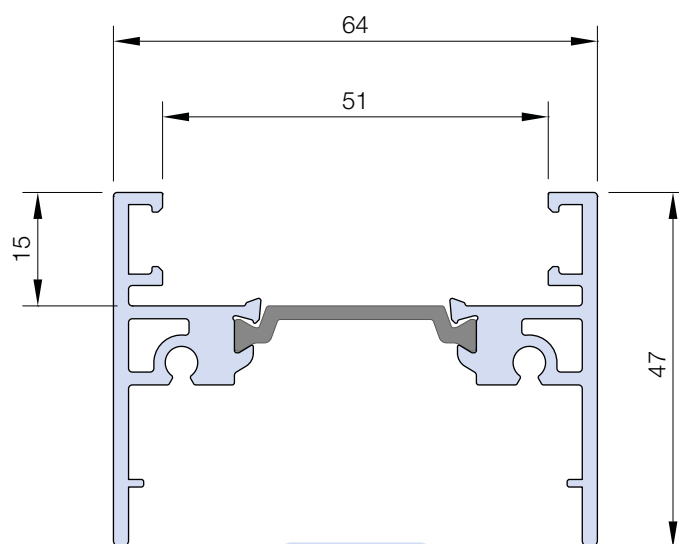

# PANORAMICO NUOVO PROFILO TT 4113

E' disponibile il nuovo **profilo anta per Panoramico TT 4113**. Il nuovo profilo ha una **mostra ridotta di 18mm rispetto all'attuale**. A seguire sagoma e applicazione del profilo.