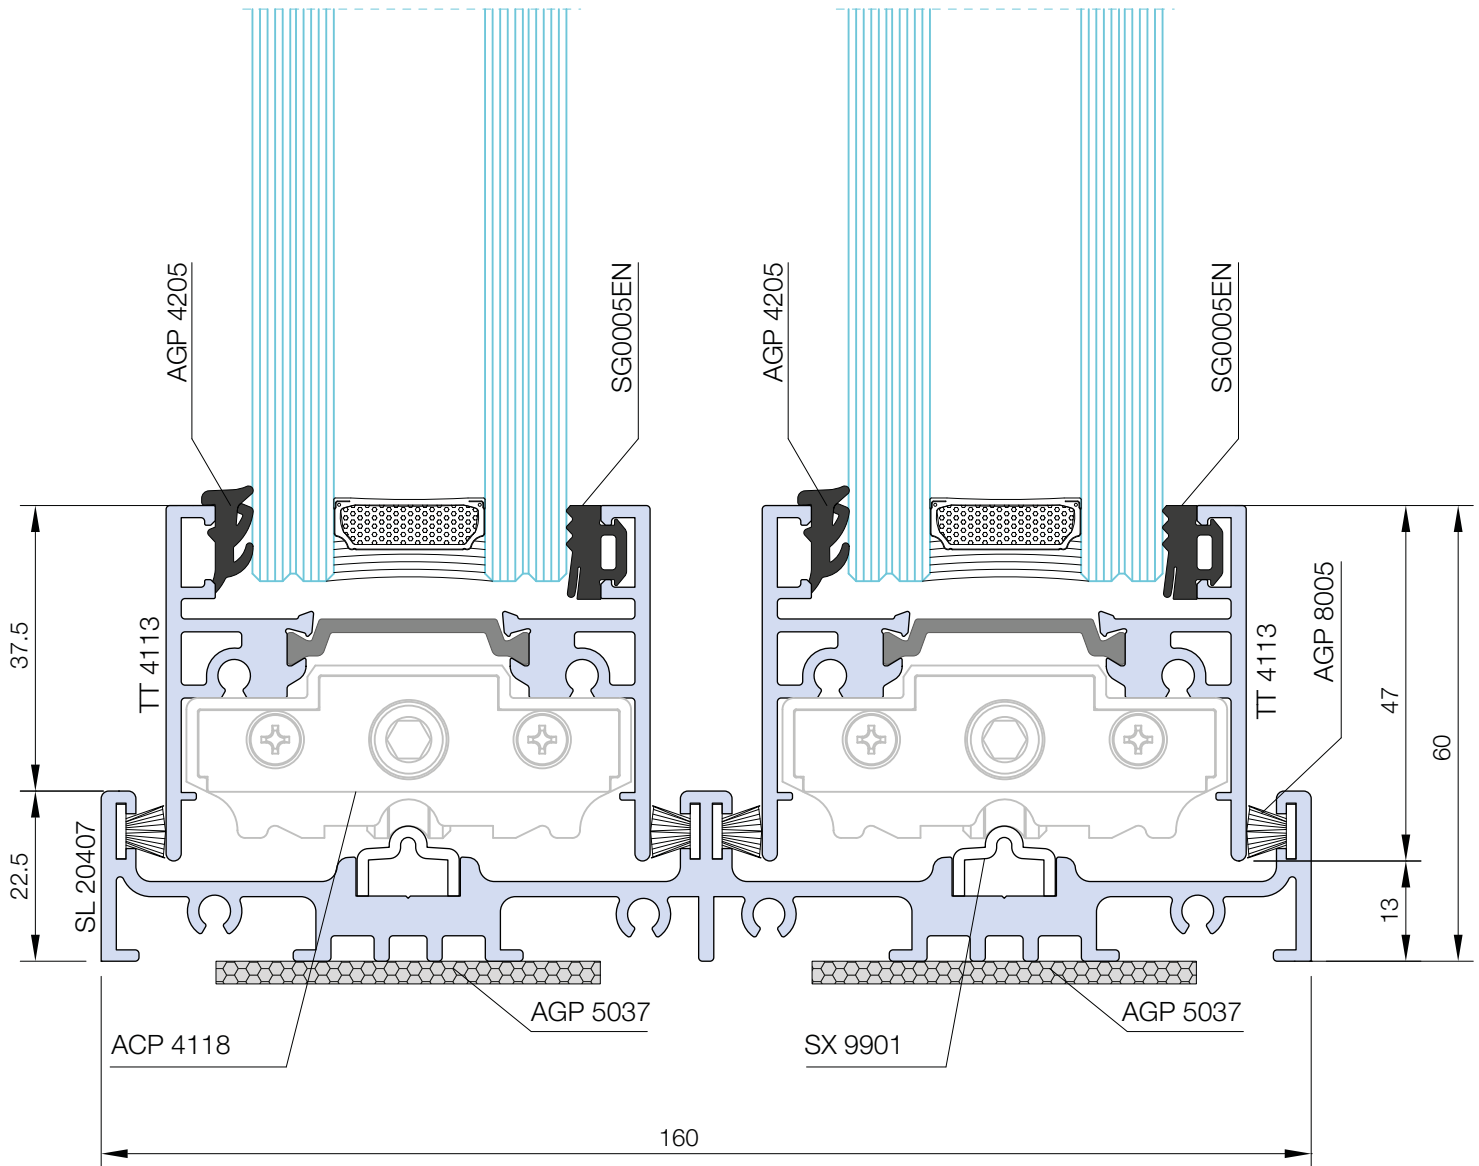

Info prodotto 1915

28.10.2019

NODO SOGLIA APRIBILE- 2 VIE

EasyDoor
Ecoslim 50 TT
Ecoslim 62 TT
Ecoslim 72 TT
Elite Door 72
Door 62
Door 72
Sirio 50
Smart 30
Planet 45
Planet 50 TT
Planet 50 PLUS
Planet 62 TT
Planet 62 PLUS
Planet 72 HT
Planet 72 PLUS
3G
Fullglazing
Matic 50
Matic 50 PLUS
Matic 62 TT
Matic 62 PLUS
Matic 72
Matic 72 PLUS
3G Matic
Nathura 59
Nathura 70
Nathura 82
Nathura 92
Slide 60
Slide 65
Slide 80/106 PLUS
Topslide 160
Topslide 160 PLUS
Slidewood 160
Topslidewood 214
Panoramico
Balconi e balaustre