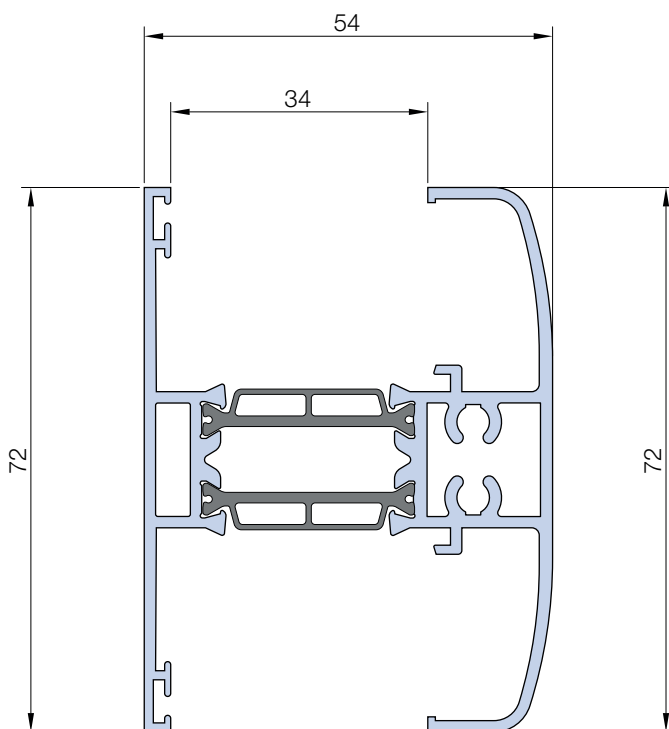

Info prodotto 1822

16.10.2018

PLANET 62 PLUS ZOCOLO RIPORTATO TT 62894 E FASCIA TAGLIAVETRO TT 62895 PER ANTA YARD

Ripresentiamo disegni dei nuovi profili TT 62894 e TT 62895 per anta yard della serie Planet 62 PLUS, rispettivamente:

- TT 62894: zoccolo riportato.
- TT 62895: fascia tagliavetro.

A seguire due nodi esplicativi dell'applicazione.

TT 62894

2152 g/m

TT 62895

1555 g/m

E' disponibile il gruppo frese MCT PL 46 PT per intestare i profili (rif. INFO-PRODOTTI 1819)

Info prodotto 1822

16.10.2018

it's my window

Nodo 1

Fascia tagliavetro per anta yard, spazio vetro 34mm

EasyDoor
Elite Door 72
Door 62
Door 72
Sirio 50
Smart 30
Planet 45
Planet 50 TT
Planet 50 PLUS
Planet 62 TT
Planet 62 PLUS
Planet 72 HT
Planet 72 PLUS
3G
Fullglazing
Matic 50
Matic 50 PLUS
Matic 62 TT
Matic 62 PLUS
Matic 72
Matic 72 PLUS
Nathura 59
Nathura 70
Nathura 82
Nathura 92
Slide 60
Slide 65
Slide 80/106 PLUS
Topslide 160
Slidewood 160
Topslidewood 214
Panoramico
Balconi e balaustre

Info prodotto 1822

16.10.2018

Nodo 2

Nodo soglia porta finestra con anta yard e zoccolo riportato, spazio vetro 34mm

EasyDoor
Elite Door 72
Door 62
Door 72
Sirio 50
Smart 30
Planet 45
Planet 50 TT
Planet 50 PLUS
Planet 62 TT
Planet 62 PLUS
Planet 72 HT
Planet 72 PLUS
3G
Fullglazing
Matic 50
Matic 50 PLUS
Matic 62 TT
Matic 62 PLUS
Matic 72
Matic 72 PLUS
Nathura 59
Nathura 70
Nathura 82
Nathura 92
Slide 60
Slide 65
Slide 80/106 PLUS
Topside 160
Slidewood 160
Topslidewood 214
Panoramico
Balconi e balaustre