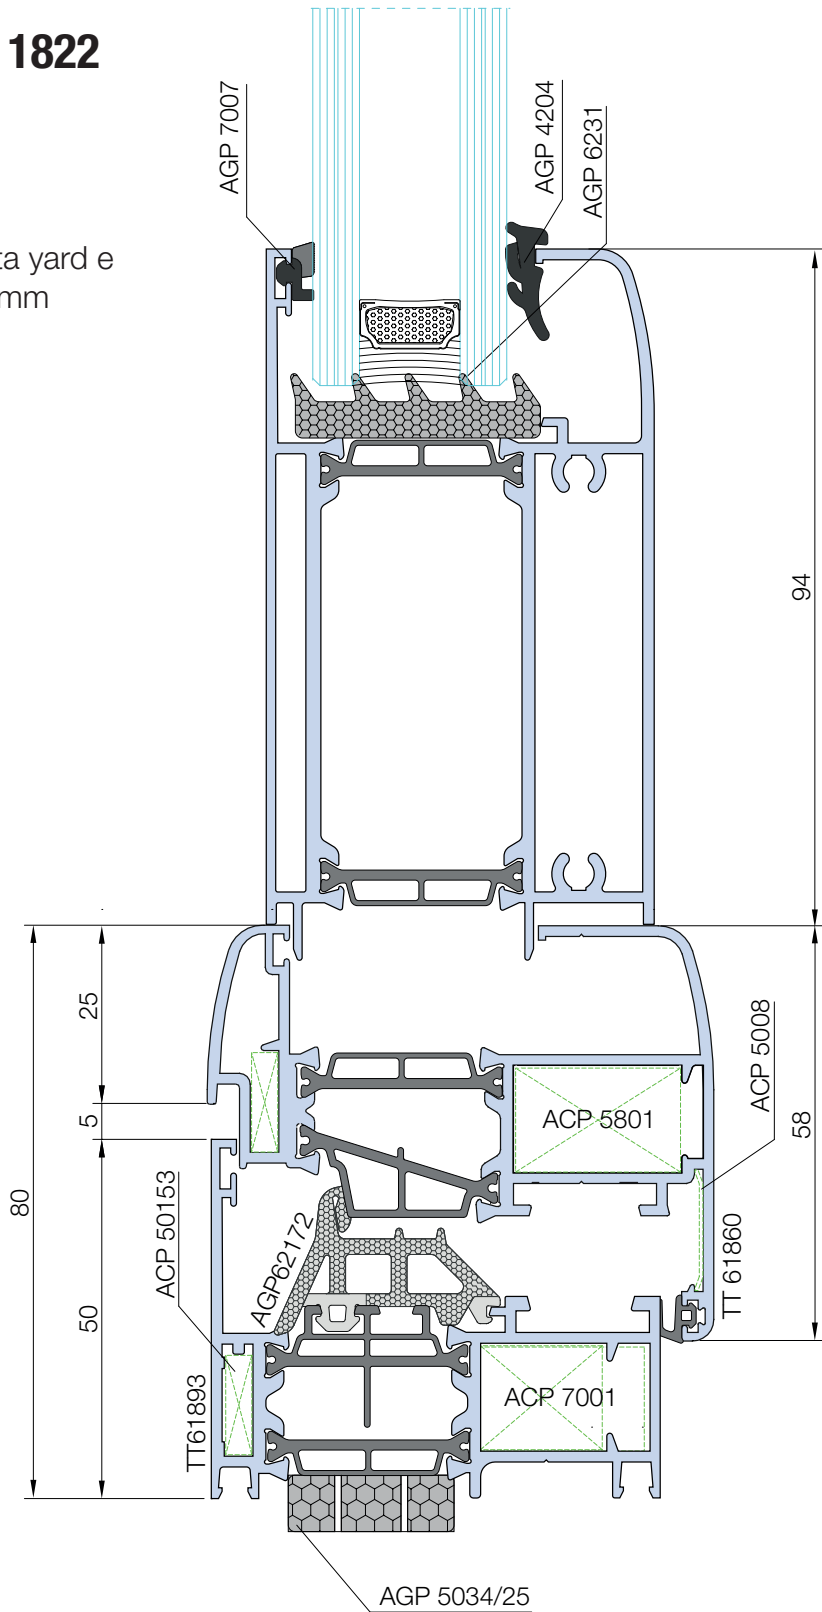

Info prodotto 1822

16.10.2018

PLANET 62 PLUS ZOCOLO RIPORTATO TT 62894 E FASCIA TAGLIAVETRO TT 62895 PER ANTA YARD

Ripresentiamo disegni dei nuovi profili TT 62894 e TT 62895 per anta yard della serie Planet 62 PLUS, rispettivamente:

- TT 62894: zoccolo riportato.
- TT 62895: fascia tagliavetro.

A seguire due nodi esplicativi dell'applicazione.

TT 62894

2152 g/m

TT 62895

1555 g/m

E' disponibile il gruppo frese MCT PL 46 PT per intestare i profili (rif. INFO-PRODOTTI 1819)

Info prodotto 1822

16.10.2018

it's my window

Nodo 1

Fascia tagliavetro per anta yard, spazio vetro 34mm

EasyDoor
Elite Door 72
Door 62
Door 72
Sirio 50
Smart 30
Planet 45
Planet 50 TT
Planet 50 PLUS
Planet 62 TT
Planet 62 PLUS
Planet 72 HT
Planet 72 PLUS
3G
Fullglazing
Matic 50
Matic 50 PLUS
Matic 62 TT
Matic 62 PLUS
Matic 72
Matic 72 PLUS
Nathura 59
Nathura 70
Nathura 82
Nathura 92
Slide 60
Slide 65
Slide 80/106 PLUS
Topslide 160
Slidewood 160
Topslidewood 214
Panoramico
Balconi e balaustre

Info prodotto 1822

16.10.2018

Nodo 2

Nodo soglia porta finestra con anta yard e zoccolo riportato, spazio vetro 34mm

EasyDoor
Elite Door 72
Door 62
Door 72
Sirio 50
Smart 30
Planet 45
Planet 50 TT
Planet 50 PLUS
Planet 62 TT
Planet 62 PLUS
Planet 72 HT
Planet 72 PLUS
3G
Fullglazing
Matic 50
Matic 50 PLUS
Matic 62 TT
Matic 62 PLUS
Matic 72
Matic 72 PLUS
Nathura 59
Nathura 70
Nathura 82
Nathura 92
Slide 60
Slide 65
Slide 80/106 PLUS
Topside 160
Slidewood 160
Topslidewood 214
Panoramico
Balconi e balaustre