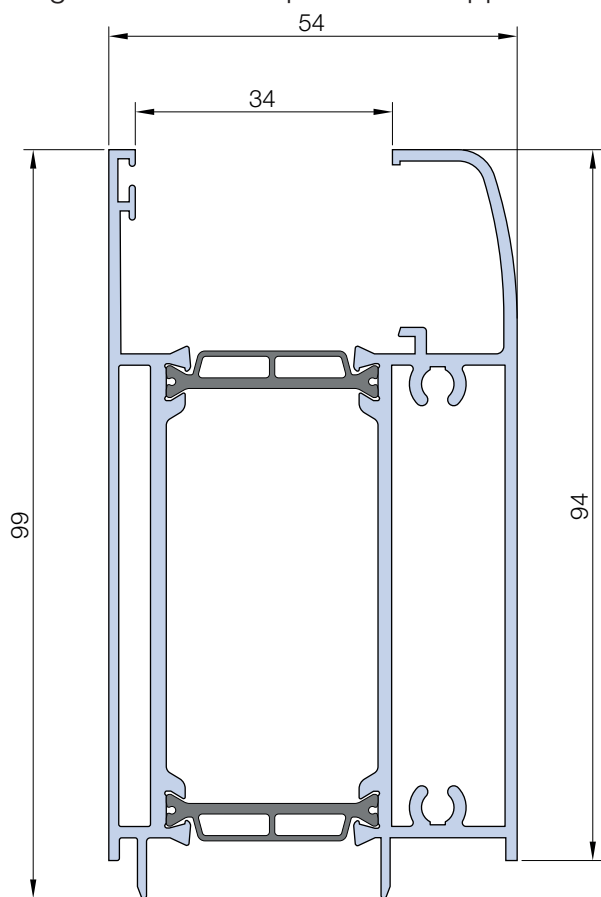

Info prodotto 1822

16.10.2018

PLANET 62 PLUS ZOCOLO RIPORTATO TT 62894 E FASCIA TAGLIAVETRO TT 62895 PER ANTA YARD

Ripresentiamo disegni dei nuovi profili TT 62894 e TT 62895 per anta yard della serie Planet 62 PLUS, rispettivamente:

- TT 62894: zoccolo riportato.
- TT 62895: fascia tagliavetro.

A seguire due nodi esplicativi dell'applicazione.

TT 62894

2152 g/m

TT 62895

1555 g/m

E' disponibile il gruppo frese MCT PL 46 PT per intestare i profili (rif. INFO-PRODOTTI 1819)

Info prodotto 1822

16.10.2018

it's my window

Nodo 1

Fascia tagliavetro per anta yard, spazio vetro 34mm

EasyDoor
Elite Door 72
Door 62
Door 72
Sirio 50
Smart 30
Planet 45
Planet 50 TT
Planet 50 PLUS
Planet 62 TT
Planet 62 PLUS
Planet 72 HT
Planet 72 PLUS
3G
Fullglazing
Matic 50
Matic 50 PLUS
Matic 62 TT
Matic 62 PLUS
Matic 72
Matic 72 PLUS
Nathura 59
Nathura 70
Nathura 82
Nathura 92
Slide 60
Slide 65
Slide 80/106 PLUS
Topslide 160
Slidewood 160
Topslidewood 214
Panoramico
Balconi e balaustre

Info prodotto 1822

16.10.2018

Nodo 2

Nodo soglia porta finestra con anta yard e zoccolo riportato, spazio vetro 34mm

EasyDoor
Elite Door 72
Door 62
Door 72
Sirio 50
Smart 30
Planet 45
Planet 50 TT
Planet 50 PLUS
Planet 62 TT
Planet 62 PLUS
Planet 72 HT
Planet 72 PLUS
3G
Fullglazing
Matic 50
Matic 50 PLUS
Matic 62 TT
Matic 62 PLUS
Matic 72
Matic 72 PLUS
Nathura 59
Nathura 70
Nathura 82
Nathura 92
Slide 60
Slide 65
Slide 80/106 PLUS
Topside 160
Slidewood 160
Topslidewood 214
Panoramico
Balconi e balaustre