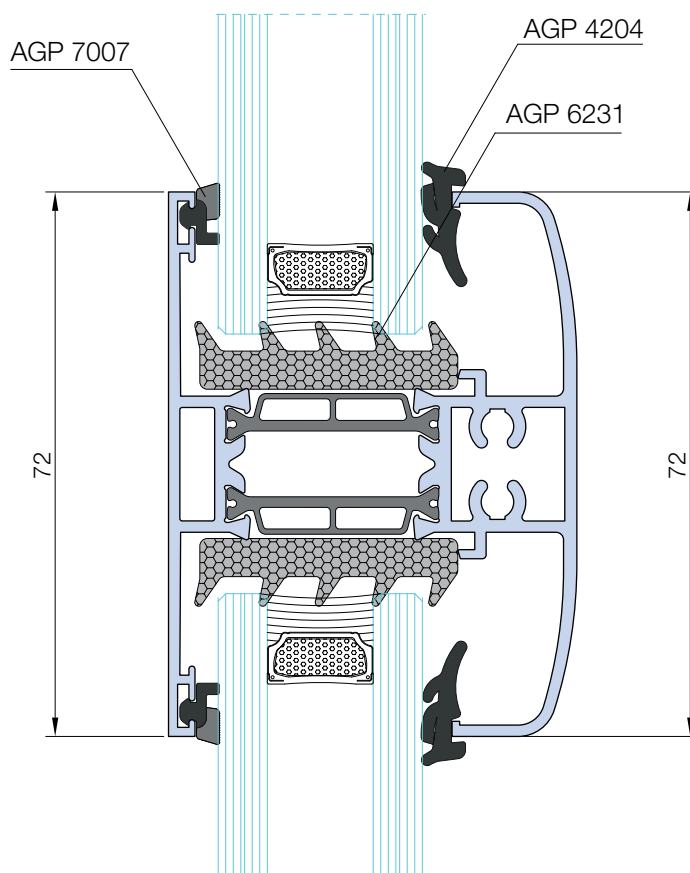

Info prodotto 1822

16.10.2018

PLANET 62 PLUS ZOCOLO RIPORTATO TT 62894 E FASCIA TAGLIAVETRO TT 62895 PER ANTA YARD

Ripresentiamo disegni dei nuovi profili TT 62894 e TT 62895 per anta yard della serie Planet 62 PLUS, rispettivamente:

- TT 62894: zoccolo riportato.
- TT 62895: fascia tagliavetro.

A seguire due nodi esplicativi dell'applicazione.

TT 62894

2152 g/m

TT 62895

1555 g/m

E' disponibile il gruppo frese MCT PL 46 PT per intestare i profili (rif. INFO-PRODOTTI 1819)

Info prodotto 1822

16.10.2018

it's my window

Nodo 1

Fascia tagliavetro per anta yard, spazio vetro 34mm

EasyDoor
Elite Door 72
Door 62
Door 72
Sirio 50
Smart 30
Planet 45
Planet 50 TT
Planet 50 PLUS
Planet 62 TT
Planet 62 PLUS
Planet 72 HT
Planet 72 PLUS
3G
Fullglazing
Matic 50
Matic 50 PLUS
Matic 62 TT
Matic 62 PLUS
Matic 72
Matic 72 PLUS
Nathura 59
Nathura 70
Nathura 82
Nathura 92
Slide 60
Slide 65
Slide 80/106 PLUS
Topslide 160
Slidewood 160
Topslidewood 214
Panoramico
Balconi e balaustre

Info prodotto 1822

16.10.2018

Nodo 2

Nodo soglia porta finestra con anta yard e zoccolo riportato, spazio vetro 34mm

EasyDoor
Elite Door 72
Door 62
Door 72
Sirio 50
Smart 30
Planet 45
Planet 50 TT
Planet 50 PLUS
Planet 62 TT
Planet 62 PLUS
Planet 72 HT
Planet 72 PLUS
3G
Fullglazing
Matic 50
Matic 50 PLUS
Matic 62 TT
Matic 62 PLUS
Matic 72
Matic 72 PLUS
Nathura 59
Nathura 70
Nathura 82
Nathura 92
Slide 60
Slide 65
Slide 80/106 PLUS
Topside 160
Slidewood 160
Topslidewood 214
Panoramico
Balconi e balaustre