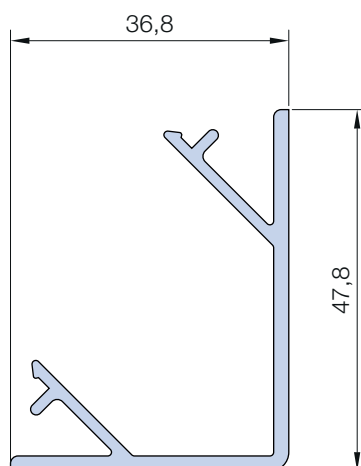

## PROFILO COPRIVITE RETTO

Di seguito riportiamo disegno del nuovo profilo coprivite retto SL 20820 e tre nodi esplicativi relativi ai sistemi: Topslide 160, Slide 106 PLUS e Panoramico.

SL 20820

626 g/m