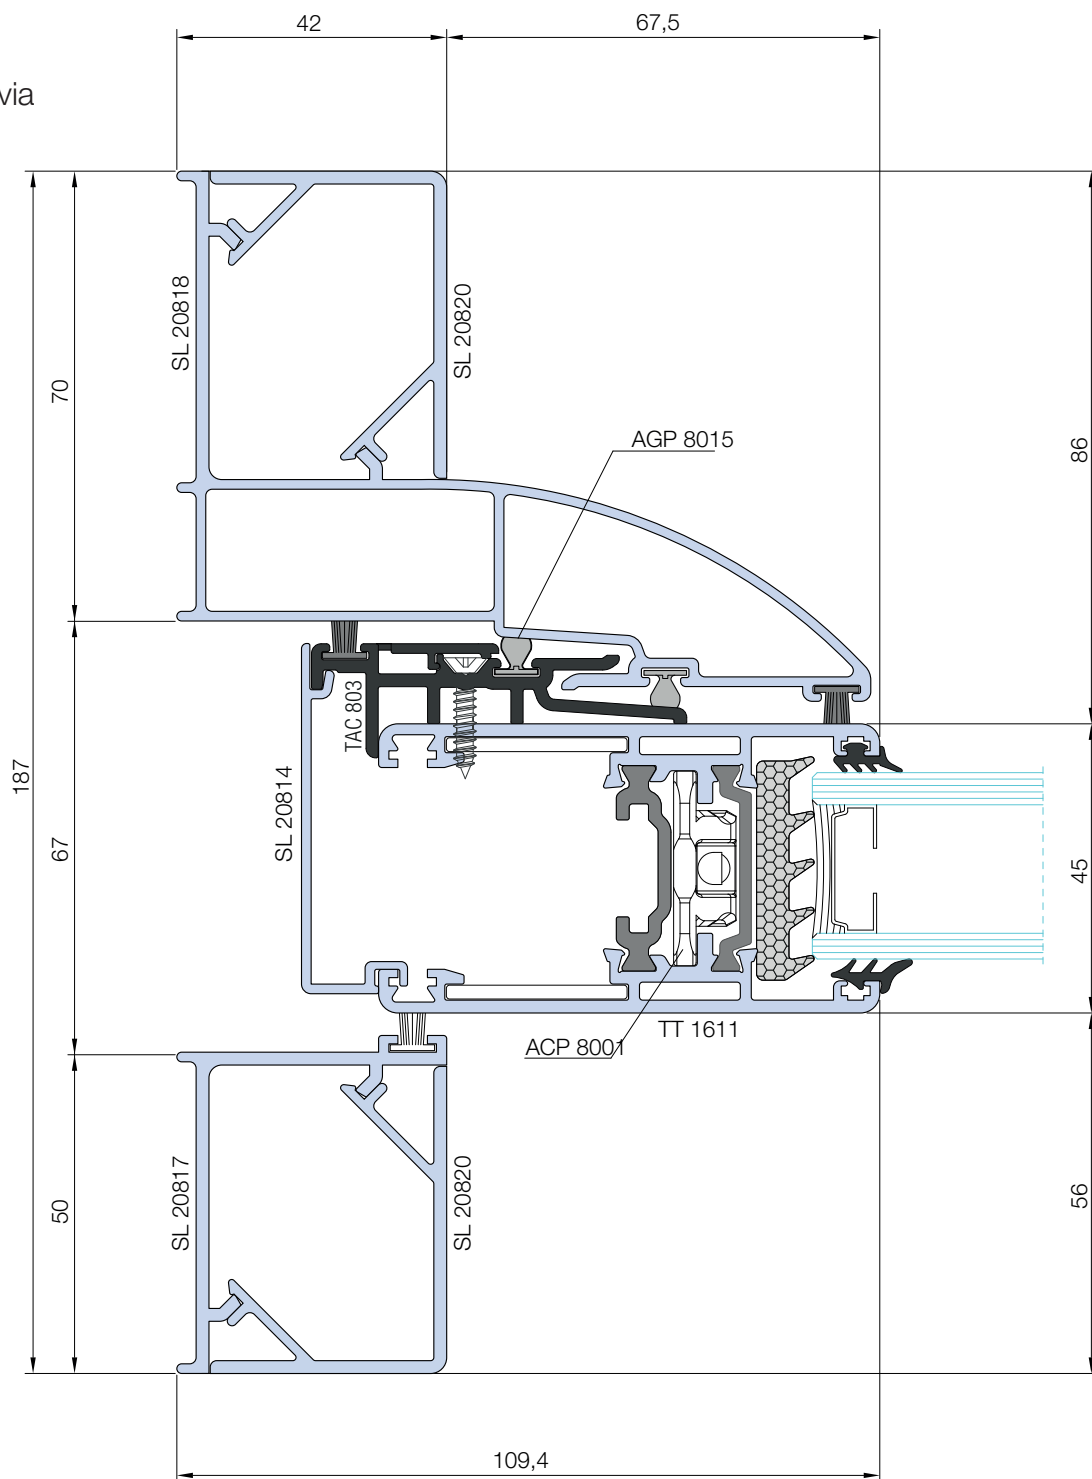

Info prodotto 1821

16.10.2018

it's my window

SLIDE 106 PLUS

Nodo a muro - monovia

EasyDoor
Elite Door 72
Door 62
Door 72
Sirio 50
Smart 30
Planet 45
Planet 50 TT
Planet 50 PLUS
Planet 62 TT
Planet 62 PLUS
Planet 72 HT
Planet 72 PLUS
3G
Fullglazing
Matic 50
Matic 50 PLUS
Matic 62 TT
Matic 62 PLUS
Matic 72
Matic 72 PLUS
Nathura 59
Nathura 70
Nathura 82
Nathura 92
Slide 60
Slide 65
Slide 80/106 PLUS
Topside 160
Slidewood 160
Topslidewood 214
Panoramico
Balconi e balaustre