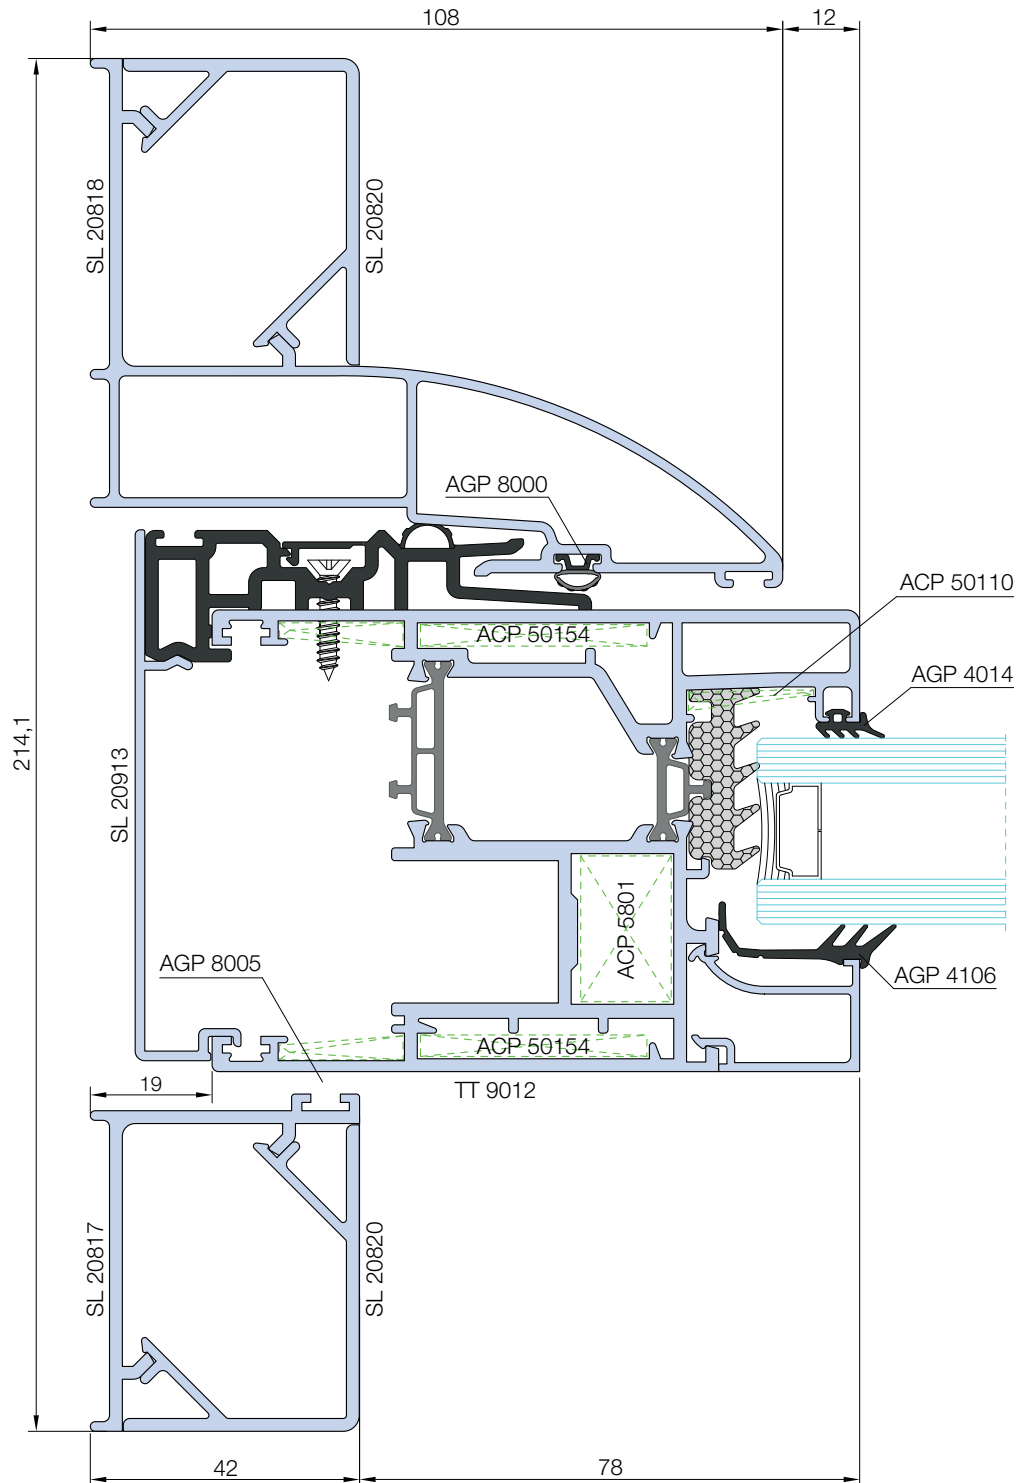

Info prodotto 1821

16.10.2018

TOPSLIDE 160

Nodo a muro - monovia

EasyDoor	Elite Door 72	Door 62	Door 72	Sirio 50	Smart 30	Planet 45	Planet 50 TT	Planet 50 PLUS	Planet 62 TT	Planet 62 PLUS	Planet 72 HT	Planet 72 PLUS	3G	Fullglazing	Matic 50	Matic 50 PLUS	Matic 62 TT	Matic 62 PLUS	Matic 72	Matic 72 PLUS	Nathura 59	Nathura 70	Nathura 82	Nathura 92	Slide 60	Slide 65	Slide 80/106 PLUS	Topslide 160	Slidewood 160	Topslidewood 214	Panoramico	Balconi e balaustre	
																											●	●				●