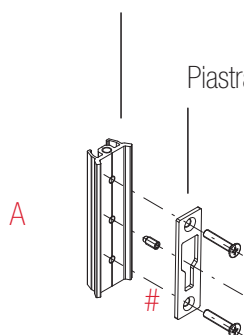

Di seguito trovate:

- Immagine degli spessori
- Immagini esplicative dell'applicazione degli spessori

EasyDoor
Ecoslim 50 TT
Ecoslim 62 TT
Ecoslim 62 UP
Ecoslim 72 TT
Ecoslim 72 UP
Elite Door 72
Door 62
Door 72
Sirio 50
Smart 30
Planet 45
Planet 50 PLUS
Planet 62 PLUS
Planet 62 UP
Planet 72 PLUS
Planet 72 UP
Matic 50 PLUS
Matic 62 PLUS
Matic 62 UP
Matic 72 PLUS
Matic 72 UP
3G
3G UP
Matic 3G
Matic 3G UP
Nathura 59
Nathura 70
Nathura 82
Nathura 92
Slide 60
Slide 65
Slide 80/106 PLUS
Topslide 160 PLUS
Slidewood 160
Topslidewood 214
Panoramico

Info prodotto 2307

18.10.2023

it's my window

Applicazione ACP4115

Contropiastra
fissaggio piastra

Piastra di riscontro

Max N°2 spessori

Info prodotto 2307