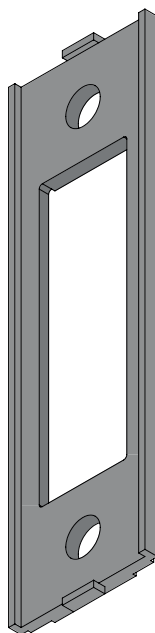

Spessori per chiusure Panoramico

Vi informiamo che è disponibile da inizio ottobre 2023 l'accessorio ACP 4115 Kit spessori per chiusure Panoramico.

Si tratta di un kit composto da 6 spessori da 2mm che consentono di regolare eventuali errori di registrazioni delle chiusure ACP 4116RA / ACP 4116RT

Di seguito trovate:

- Immagine degli spessori
- Immagini esplicative dell'applicazione degli spessori

EasyDoor
Ecoslim 50 TT
Ecoslim 62 TT
Ecoslim 62 UP
Ecoslim 72 TT
Ecoslim 72 UP
Elite Door 72
Door 62
Door 72
Sirio 50
Smart 30
Planet 45
Planet 50 PLUS
Planet 62 PLUS
Planet 62 UP
Planet 72 PLUS
Planet 72 UP
Matic 50 PLUS
Matic 62 PLUS
Matic 62 UP
Matic 72 PLUS
Matic 72 UP
3G
3G UP
Matic 3G
Matic 3G UP
Nathura 59
Nathura 70
Nathura 82
Nathura 92
Slide 60
Slide 65
Slide 80/106 PLUS
Topslide 160 PLUS
Slidewood 160
Topslidewood 214
Panoramico

Info prodotto 2307

18.10.2023

it's my window

Applicazione ACP4115

Contropiastra
fissaggio piastra

Piastra di riscontro

Max N°2 spessori

Info prodotto 2307