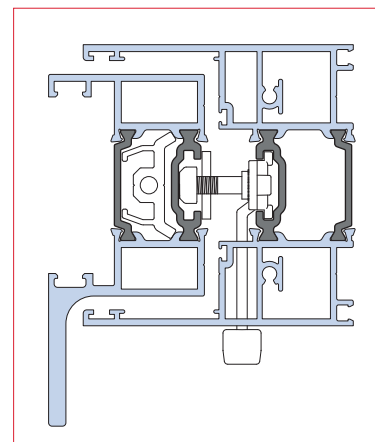

Di seguito trovate:

- Immagine degli spessori
- Immagini esplicative dell'applicazione degli spessori

EasyDoor
Ecoslim 50 TT
Ecoslim 62 TT
Ecoslim 62 UP
Ecoslim 72 TT
Ecoslim 72 UP
Elite Door 72
Door 62
Door 72
Sirio 50
Smart 30
Planet 45
Planet 50 PLUS
Planet 62 PLUS
Planet 62 UP
Planet 72 PLUS
Planet 72 UP
Matic 50 PLUS
Matic 62 PLUS
Matic 62 UP
Matic 72 PLUS
Matic 72 UP
3G
3G UP
Matic 3G
Matic 3G UP
Nathura 59
Nathura 70
Nathura 82
Nathura 92
Slide 60
Slide 65
Slide 80/106 PLUS
Topslide 160 PLUS
Slidewood 160
Topslidewood 214
Panoramico

Info prodotto 2307

18.10.2023

it's my window

Applicazione ACP4115

Contropiastra
fissaggio piastra

Piastra di riscontro

Max N°2 spessori

Info prodotto 2307