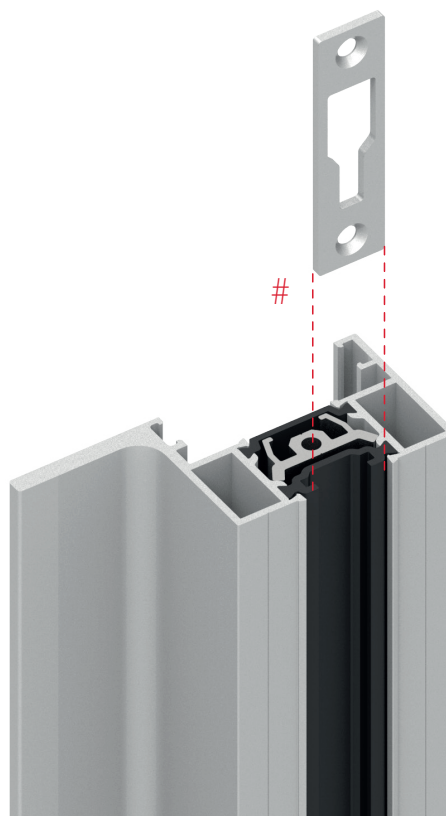

Spessori per chiusure Panoramico

Vi informiamo che è disponibile da inizio ottobre 2023 l'accessorio ACP 4115 Kit spessori per chiusure Panoramico.

Si tratta di un kit composto da 6 spessori da 2mm che consentono di regolare eventuali errori di registrazioni delle chiusure ACP 4116RA / ACP 4116RT

Di seguito trovate:

- Immagine degli spessori
- Immagini esplicative dell'applicazione degli spessori

EasyDoor
Ecoslim 50 TT
Ecoslim 62 TT
Ecoslim 62 UP
Ecoslim 72 TT
Ecoslim 72 UP
Elite Door 72
Door 62
Door 72
Sirio 50
Smart 30
Planet 45
Planet 50 PLUS
Planet 62 PLUS
Planet 62 UP
Planet 72 PLUS
Planet 72 UP
Matic 50 PLUS
Matic 62 PLUS
Matic 62 UP
Matic 72 PLUS
Matic 72 UP
3G
3G UP
Matic 3G
Matic 3G UP
Nathura 59
Nathura 70
Nathura 82
Nathura 92
Slide 60
Slide 65
Slide 80/106 PLUS
Topslide 160 PLUS
Slidewood 160
Topslidewood 214
Panoramico

Info prodotto 2307

18.10.2023

it's my window

Applicazione ACP4115

Contropiastra
fissaggio piastra

Piastra di riscontro

Max N°2 spessori

Info prodotto 2307