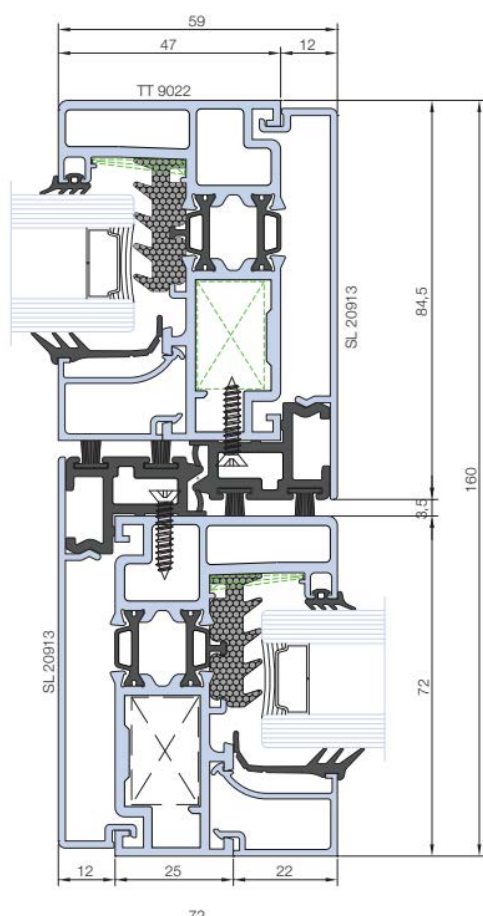

Facciamo le cose in **GRANDE**  
con i profili **MINIMALI**

Da oggi, i sistemi per serramenti scorrevoli  
**TOP SLIDE 160 e SLIDE 106 PLUS**  
sono disponibili anche nella versione  
con nodo centrale a mostra architettonica ridotta.

SISTEMA	NODO RIDOTTO	NODO TRADIZIONALE
TOP SLIDE 160	<b>59 mm</b>	113 mm
SLIDE 106 PLUS	<b>59 mm</b>	90 mm

## TOP SLIDE 160

## SLIDE 106 PLUS