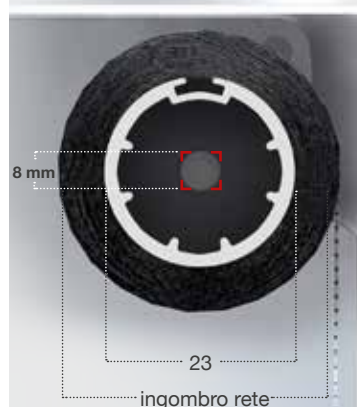

TUBO CON BIADESIVO

Diametro 36 mm per rete H 180 cm

Diametro 41 mm per rete H 250 cm

TUBO CON COESTRUSO

Diametro 36 mm per rete H 180 cm

Diametro 41 mm per rete H 250 cm

> LINEA AVVOLGENTE SENZA BOTTONE "FAI DA TE"