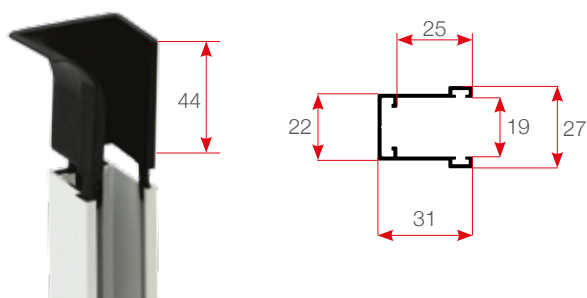

PROFILO INCASSATA 45

PROFILO GUIDA INCASSATA 45
40
30
19
75
35
Predisposizione per lo strappo

PROFILO CARTER IN ALLUMINIO
48
21
Disponibile nella stessa colorazione dell'alluminio

PROFILO CARTER IN PVC
47
19
Disponibile nella colorazione: bianco o marrone

Misure da ordinare della zanzariera:
MISURA LUCE GUIDE: la zanzariera verrà fornita e addebitata con le misure maggiorate a seconda del modello.
MISURA FINITA GUIDE: verrà fornita e addebitata la massima misura di ingombro della zanzariera.

PROFILO GUIDA STANDARD

PROFILO A RICHIESTA

Per l'abbinamento alla GIRASOLE può essere usata qualsiasi guida con larghezza minima interna di 19 mm e profondità che varia dai 20 ai 30 mm.

L'azienda, oltre alle due guide rappresentate, è in grado di fornire a richiesta altre tipologie di guida.