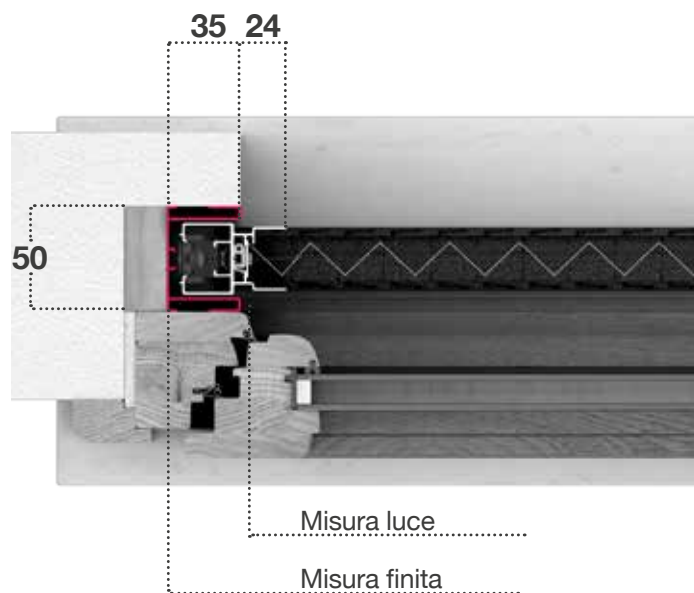

# INCASSO 50

L'incasso Plissé 50 predispone l'inserimento della zanzariera Plissé su porte-finestre, in abbinamento alle finestre da realizzare con la serie Unika e Perlegno.

**Ha un ingombro di 50 mm.**