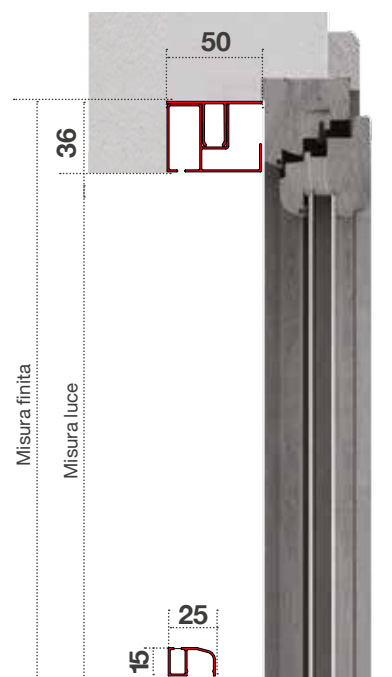

SEZ. VERTICALE

	KETTY LATERALE	minimo di fatt.: 1 anta 2mq	€ 80,08 mq
	KETTY LATERALE	minimo di fatt.: 2 ante 4mq	€ 85,74 mq
OPTIONAL	Rete a fasce bianco - nera o Sunox		+ € 5,56 mq
	Freno per molla "adagio"		+ € 18,95 pz.
	Catenaccio a molla		+ 5%
	Confezione squadrette SQ422PCG (80 pz.)		€ 40,48 pz.
	Confezione squadrette SQ423PCG (80 pz.)		€ 40,48 pz.

SISTEMI DI APERTURA DA SPECIFICARE IN FASE DI ORDINE

VERSIONE "A": da sx a dx

VERSIONE "B": da dx a sx

VISTA INTERNA

LISTINO A. I prezzi sono validi per i colori standard, maggiorazione +10 % per i colori marmo, +40 % per i colori legno.

OPTIONAL

RETE A FASCE BIANCO - NERA