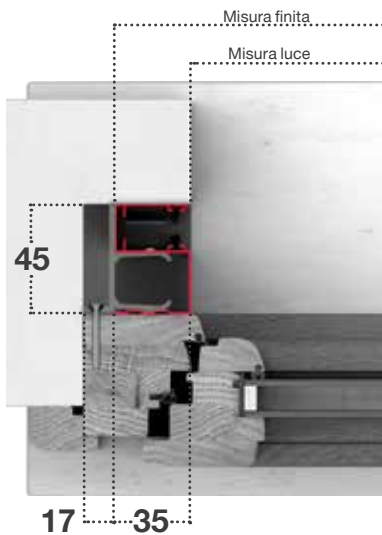

MISURE CONSIGLIATE (mm)

	L	H
MIN.	450	-
MAX.	1600	2500

UNIKA 45

SEZ. ORIZZONTALE