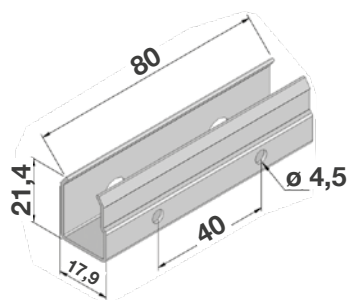

MISURE CONSIGLIATE (mm)

MICRO - FANNY SENZA FRENO	
Larghezza	460 mm - 1800 mm
Altezza	max. 1800 mm
Larghezza	640 mm - 1600 mm
Altezza	max. 2400 mm
MICRO - FANNY CON FRENO	
Larghezza	540 mm - 2000 mm
Altezza	max. 1800 mm
Larghezza	730 mm - 1600 mm
Altezza	max 2400 mm

COLORI ACCESSORI

NERO

SQ424PCG
Squadretta fissaggio frontale