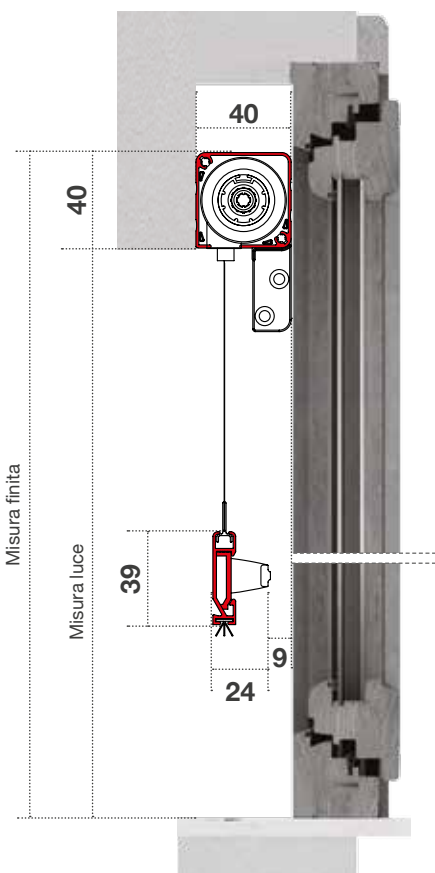

SEZ. VERTICALE

MICRO INCASSO	minimo di fatt 1,50 mq.	€ 57,51 mq
MICRO INCASSO ANTIVENTO	minimo di fatt 1,50 mq.	€ 60,10 mq
FANNY INCASSO	minimo di fatt 1,50 mq.	€ 59,40 mq
FANNY INCASSO ANTIVENTO	minimo di fatt 1,50 mq.	€ 61,98 mq
OPTIONAL	Freno per molla "adagio"	+ € 18,95 pz.
	confezione squadrette SQ424PCG (80 pz.)	€ 38,44 pz.
	confezione squadrette SQ429PCG (80 pz.)	€ 38,44 pz.
	Rete a fasce bianco - nera o Sunox	+ € 5,56 mq

LISTINO A. I prezzi sono validi per i colori standard, maggiorazione +10 % per i colori marmo, +40 % per i colori legno.

LINEA AVVOLGENTE SENZA BOTTONE "FAI DA TE"