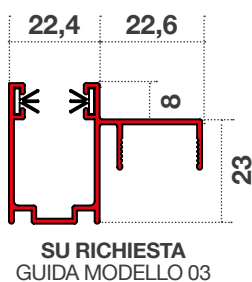

MISURE CONSIGLIATE (mm)

OASIS-ZELDA SENZA FRENO	
Larghezza	460 mm - 1800 mm
Altezza	max. 1800 mm
Larghezza	640 mm - 1600 mm
Altezza	max. 2400 mm
OASIS-ZELDA CON FRENO	
Larghezza	540 mm - 2000 mm
Altezza	max. 1800 mm
Larghezza	730 mm - 1600 mm
Altezza	max 2400 mm

SQ424PCG
Squadretta fissaggio frontale

SQ429PCG
Squadretta fissaggio laterale

Misure finite

Misura luce