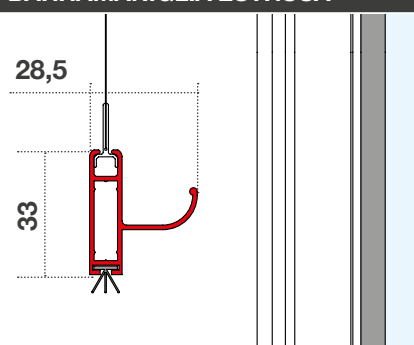

BARRAMANIGLIA ESTRUSA

COLORI ACCESSORI

NERO

> LINEA AVVOLGENTE SENZA BOTTONE "FAI DA TE"

OASIS INCASSO

minimo di fatt 1,50 mq.

€ 57,51 mq

OASIS INCASSO ANTIVENTO

minimo di fatt 1,50 mq.

€ 60,10 mq

ZELDA INCASSO

minimo di fatt 1,50 mq.

€ 59,40 mq

ZELDA INCASSO ANTIVENTO

minimo di fatt 1,50 mq.

€ 61,98 mq

OPTIONAL

Freno per molla "adagio"

+ € 18,95 pz.

Rete a fasce bianco - nera o Sunox

+ € 5,56 mq

confezione squadrette SQ424PCG (80 pz.)

€ 38,44 pz.

confezione squadrette SQ429PCG (80 pz.)

€ 38,44 pz.