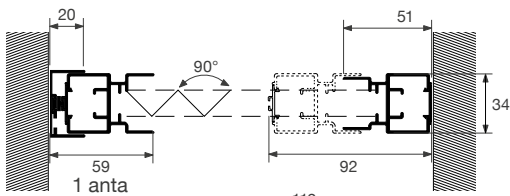

/ = COLORE IN ESAURIMENTO

SEZ. VERTICALE

COMPENSATORE  
45 mm CON SPAZZOLINO

STANDARD

COMPENSATORE LISCIO  
38 mm

A RICHIESTA

SEZ. ORIZZONTALE

VARIANTE  
RETE NERA STD. - A RICHIESTA GRIGIA