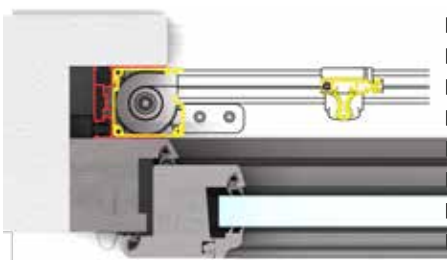

UNIKA 45 lat.