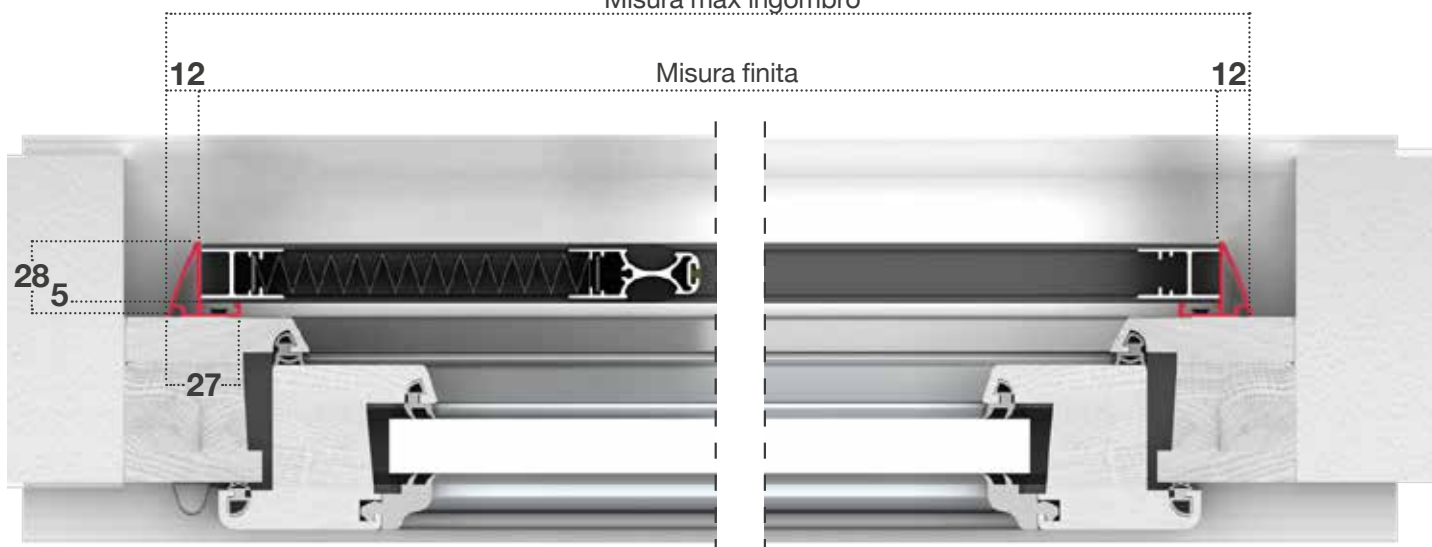

SEZ. ORIZZONTALE

Misura max ingombro

Misura finita

OPTIONAL

Kit 0.22 fissaggio frontale versione A	+ € 37,90 pz.
Kit 0.22 fissaggio frontale versione B-C-D	+ € 29,25 pz.
Kit 0.22 fissaggio frontale versione E	+ € 21,63 pz.
Kit .022 fissaggio frontale versione F	+ € 54,07 pz.