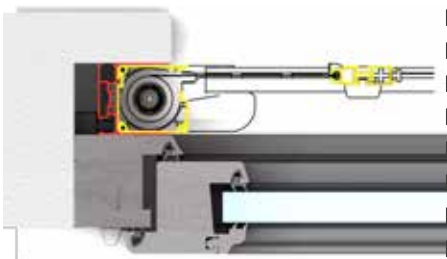

PERLEGNO 45 lat.