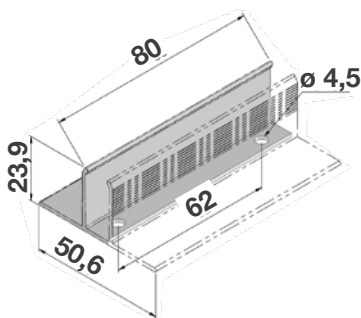

MISURE CONSIGLIATE (mm)

KETTY GUIDA TAPPARELLA SENZA FRENO

Larghezza	350 mm - 450 mm
Altezza	max. 1200 mm
Larghezza	451 mm - 670 mm
Altezza	max. 1700 mm
Larghezza	671 mm - 2000 mm
Altezza	max. 2800 mm

KETTY GUIDA TAPPARELLA CON FRENO

Larghezza	557 mm - 701 mm
Altezza	max. 1700 mm
Larghezza	702 mm - 2000 mm
Altezza	max 2800 mm

SQ422PCG
fissaggio laterale
Tutte le serie da 50 mm.

SQ423PCG
fissaggio frontale
Tutte le serie da 50 mm

LINEA AVVOLGENTE CON BOTTONE