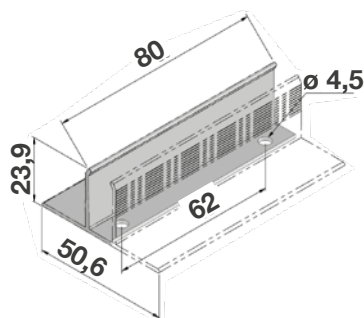

MISURE CONSIGLIATE (mm)

	L	H
MIN.	250	-
MAX.	2000	2800

SQ422PCG
fissaggio laterale
Tutte le serie da 50 mm.

SQ423PCG
fissaggio frontale
Tutte le serie da 50 mm

OPTIONAL

RETE A FASCE BIANCO - NERA

COLORI ACCESSORI

NERO

LINEA AVVOLGENTE CON BOTTONE

KETTY CATENELLA

minimo di fatt.: 1,80 mq

€ 71,53 mq

OPTIONAL

Rete a fasce bianco - nera o Sunox	+ € 5,56 mq
Confezione squadrette SQ422PCG (80 pz.)	€ 40,48 pz.
Confezione squadrette SQ423PCG (80 pz.)	€ 40,48 pz.
Sistema di blocco corda - catena	+ € 5,00 pz.

LISTINO A. I prezzi sono validi per i colori standard, maggiorazione +10 % per i colori marmo, +40 % per i colori legno.