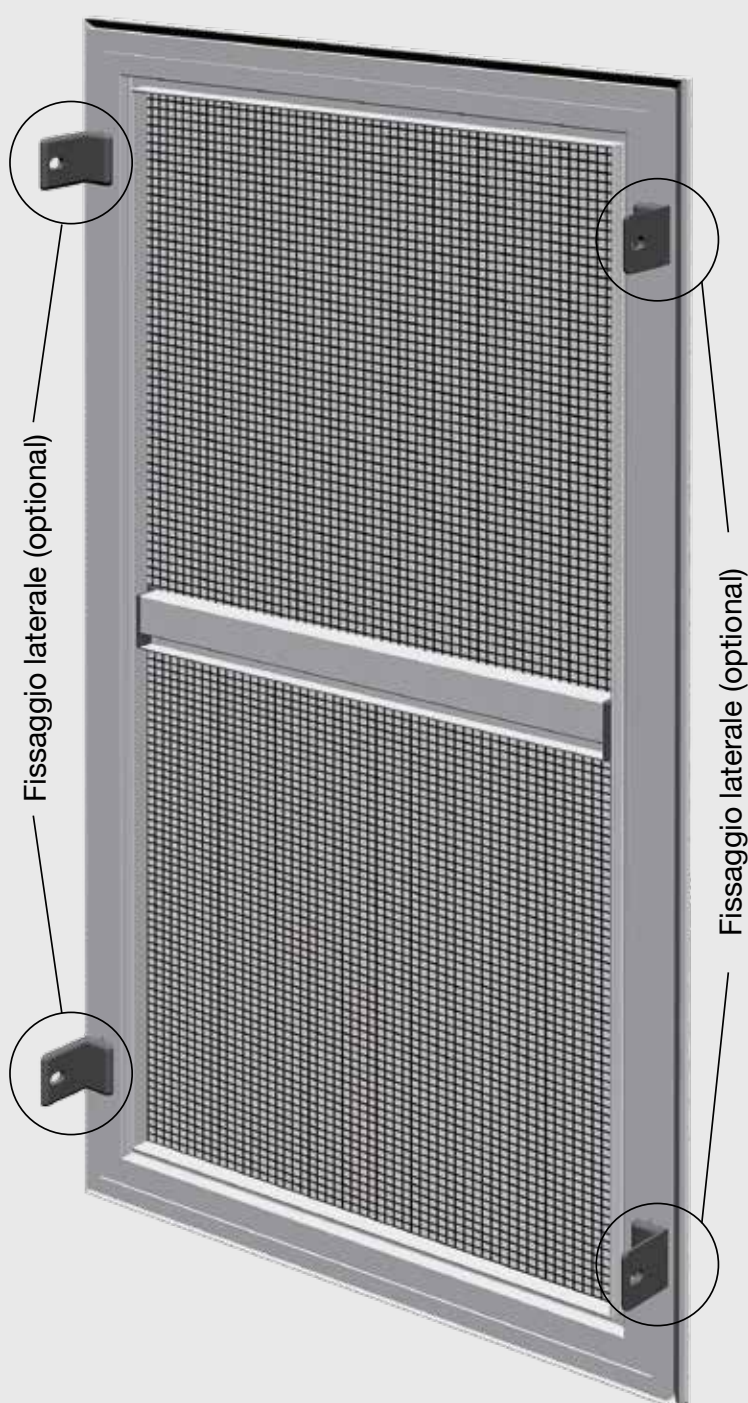

- ✓ **MISURA FINITA:** la zanzariera verrà fornita con le stesse misure ordinate.
- ✓ **MISURA LUCE (SPECIFICARE):** la zanzariera verrà fornita 2mm in meno della luce vano.