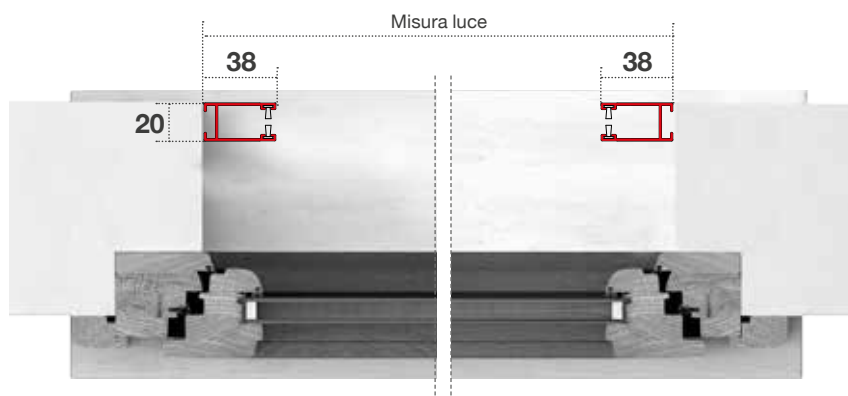

MISURE CONSIGLIATE (mm)

NEW IDEA SENZA FRENO	
Larghezza	460 mm - 1800 mm
Altezza	max. 1800 mm
Larghezza	640 mm - 1600 mm
Altezza	max. 2400 mm
NEW IDEA CON FRENO	
Larghezza	540 mm - 1800 mm
Altezza	max. 1800 mm
Larghezza	730 mm - 1600 mm
Altezza	max 2400 mm

COLORI ACCESSORI

NERO, BIANCO, BRONZO, AVORIO

LINEA AVVOLGENTE SENZA BOTTONE "FAI DA TE"

SEZ. ORIZZONTALE