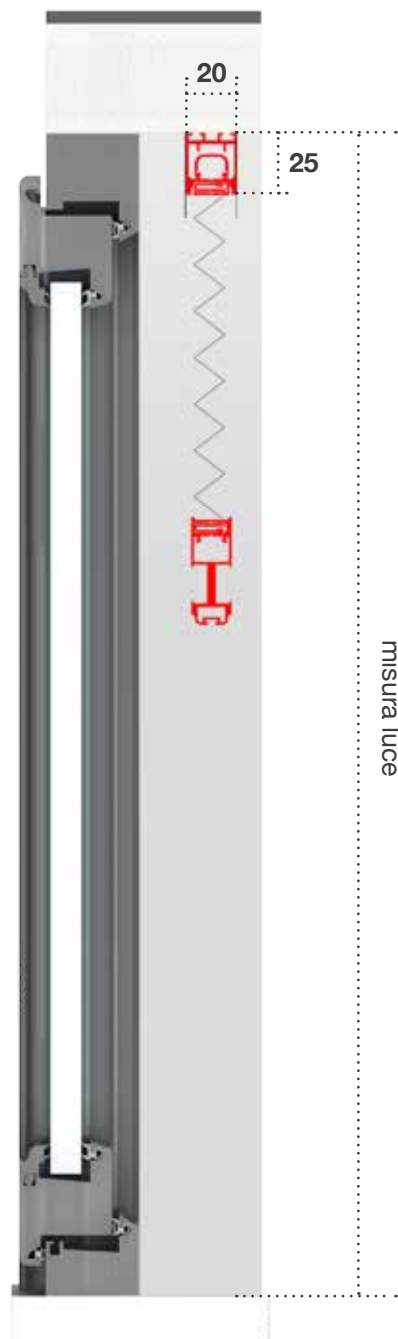

SEZ. VERTICALE