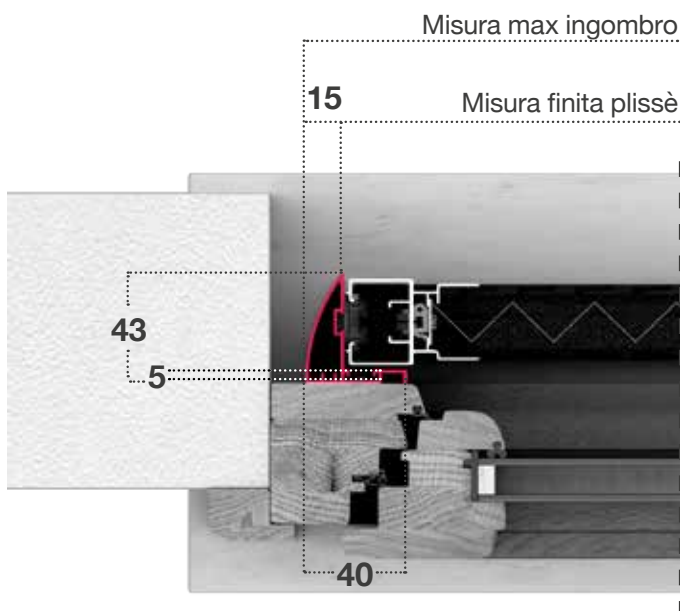

SEZ. ORIZZONTALE