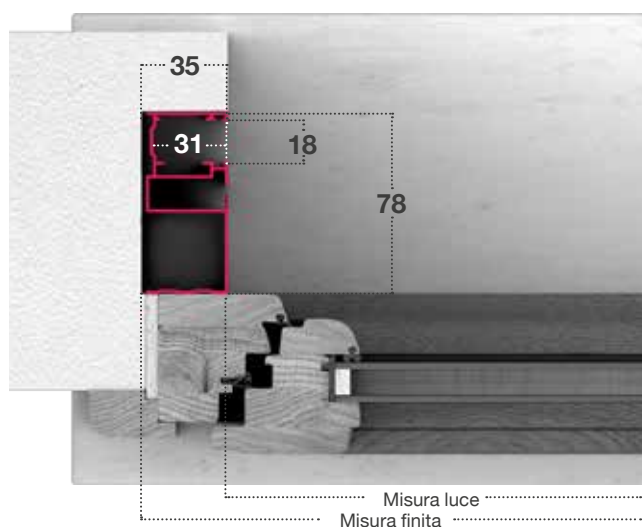

SEZ. VERTICALE