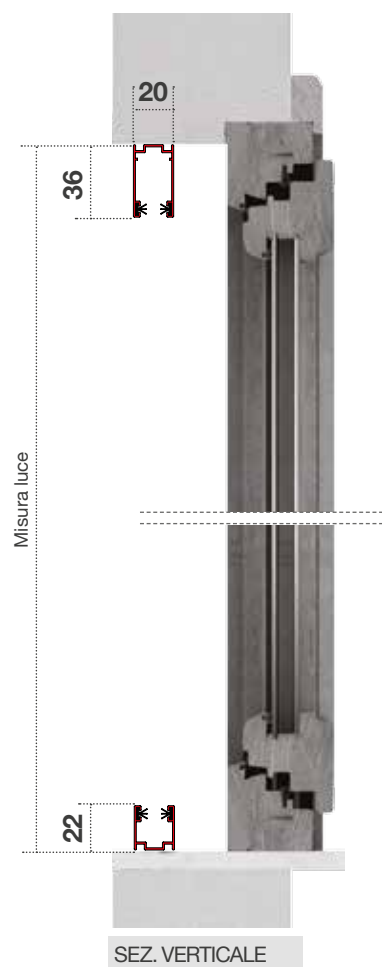

### MISURE CONSIGLIATE (mm)

1 ANTA	MIN.	L	H	2 ANTE	MIN.	L	H
	MAX.	1400	2500		MAX.	2800	2500

In fase di ordine specificare quale delle due ante deve essere semi fissa.

**COLORI ACCESSORI**  
NERO, BIANCO, BRONZO, AVORIO