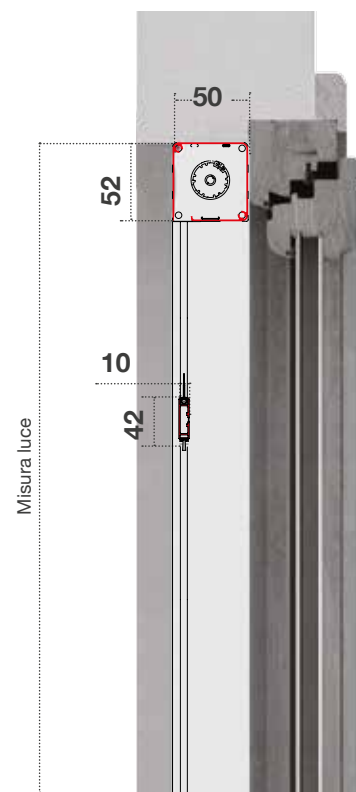

SEZ. VERTICALE

	GIPSY a catenella	minimo di fatt.: 1,80 mq	€ 62,55 mq
OPTIONAL	Rete a fasce bianco - nera o Sunox		+ € 5,56 mq
	Sistema di blocco corda - catena		+ € 5,00 pz.

LISTINO A. I prezzi sono validi per i colori standard, maggiorazione +10 % per i colori marmo, +40 % per i colori legno.