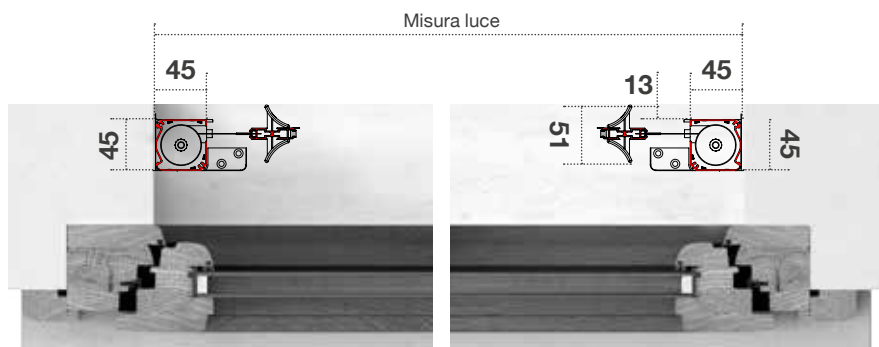

SEZ. ORIZZONTALE