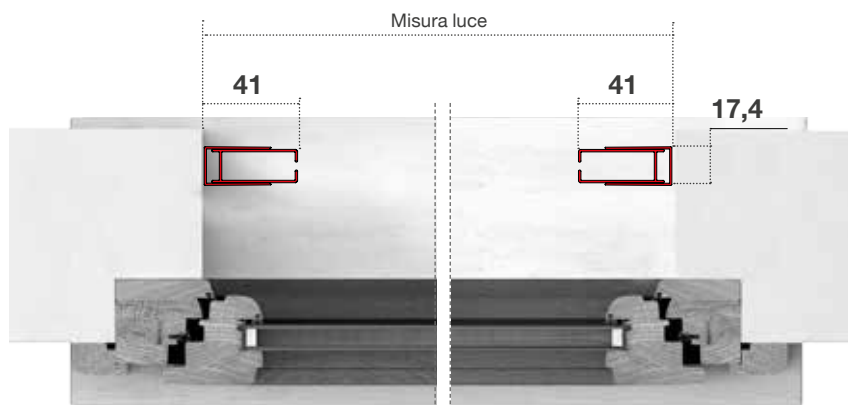

## OPTIONAL

RETE A FASCE BIANCO - NERA

DETTAGLIO:  
GUIDA REGISTRABILE

DETTAGLIO:  
TESTATA/CUFFIA REGISTRABILE

> LINEA AVVOLGENTE CON BOTTONE

SEZ. ORIZZONTALE

SEZ. VERTICALE

**GIPSY** a molla con guida telescopica