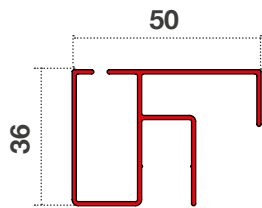

MISURE CONSIGLIATE (mm)

	L	H
MIN.	250	-
MAX.	2000	2800

STANDARD
GUIDA MODELLO 02