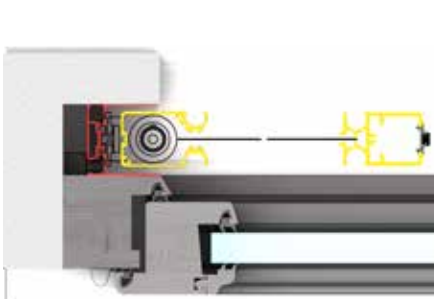

FLEXA - JOLLY