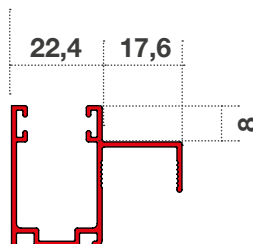

SU RICHIESTA
GUIDA MODELLO 03