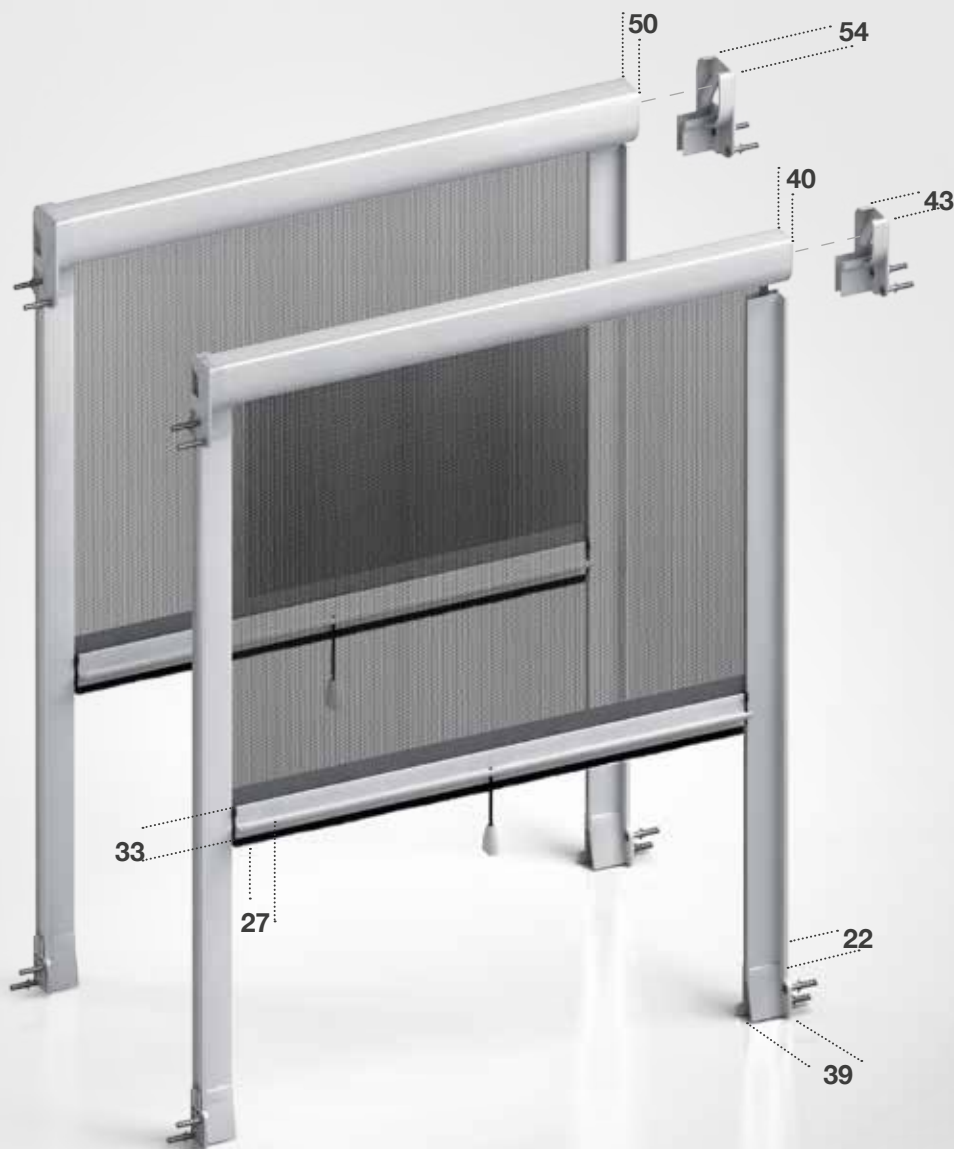

TONDA 40-50

Tonda è una zanzariera ad avvolgimento a molla, a scorrimento verticale, adatta per porte e finestre.

È disponibile con cassonetto da 50 mm per una massima altezza di 2500, da 40 mm per una massima altezza di 1500 mm.

OPTIONAL:

- maniglia con cricchetto
- freno per molla "adagio"
- rete a fasce bianco - nera
- rete Sunox
- versione top
- clic clac - aggancio rapido

Le dimensioni della Tonda devono essere trasmesse in mm indicando base x altezza, specificando se trattasi di misura finita o luce.

✓ **MISURA FINITA:** la zanzariera verrà fornita con le stesse misure ordinate.

✓ **MISURA LUCE (SPECIFICARE):** la zanzariera verrà fornita 3 mm in meno sul lato cassonetto.

LINEA AVVOLGENTE

COLORI

	BIANCO 9010		SUBLIMATO PINO
	AVORIO 1013		SUBLIMATO DOUGLAS RUVIDO
	MARRONE 8017		SUBLIMATO RENOLIT CHIARO
	VERDE 6005		SUBLIMATO RENOLIT SCURO
	ROSSO 3003		ACACIA N 630
	NERO OPACO 9005		NATURALL NOCE MEDIO
	TESTA DI MORO SCURO		NATURALL NOCE SCURO
	TESTA DI MORO CHIARO		NATURALL CILIEGIO
	BRONZO VERNICIATO		NOCE R 115
	ARGENTO OX		CILIEGIO 112D
	VERDE MARMO		SUBLIMATO CILIEGIO 221D
	MARRONE MARMO		EZY NOCE REALE N 632
	GRIGIO MARMO		EZY NOCE CHIARO NH31
	ROSSO MARMO		SUBLIMATO NOCE 102-70R
	VERDE MARMO ANTICO		SUBLIMATO CILIEGIO 317-70R
	MARRONE MARMO ANTICO		
	GRIGIO MARMO ANTICO		
	SUBLIMATO NOCE RUVIDO		
	SUBLIMATO CILIEGIO		

/= COLORE IN ELIMINAZIONE
AGG. SUL SITO SERVIZI COLORI