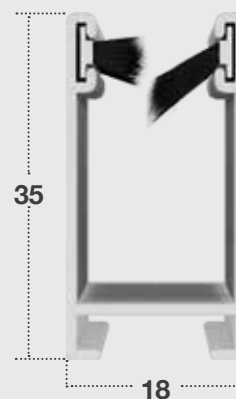

VARIANTE

SPAZZOLINO ANTIVENTO