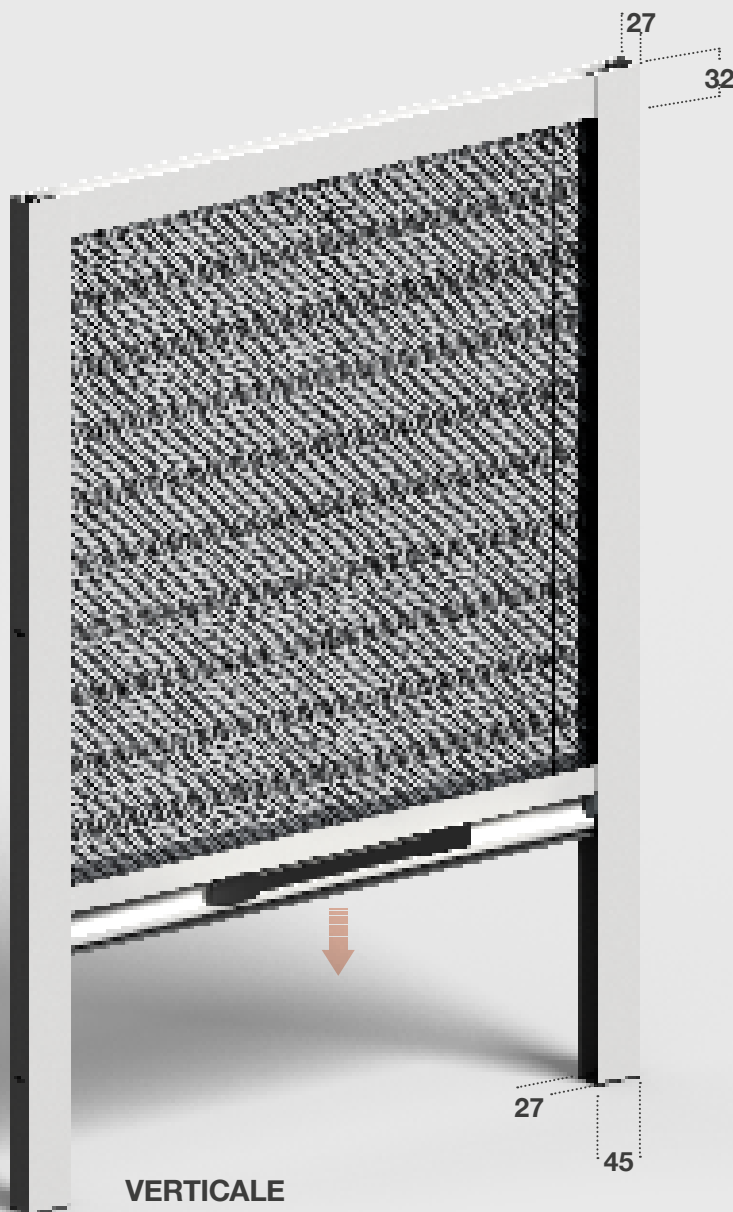

0.27 GIOCONDA VERTICALE - LATERALE - REVERSIBILE

La 0.27 è una zanzariera con rete plissettata a comando frizionato.

L'ingombro di 27 mm e la sua versatilità diventa la soluzione ottimale per l'installazione in spazi ridotti.

È disponibile in tre versioni, tutte fornite con rete nera e su richiesta con rete grigia.

- **0.27 VERTICALE**, adatta per porte e finestre, ha un movimento verticale e può essere azionata grazie a una comoda astina di 50 cm (**OPTIONAL**)

- **0.27 LATERALE**, particolarmente indicata per porte-finestre, ha un movimento laterale e prevede la realizzazione a una o due ante. La guida a terra di appena 7 mm rende il passaggio agevole.

- **0.27 REVERSIBILE** è una zanzariera per porte-finestre.

La sua particolare struttura, caratterizzata da due profili scorrevoli che permettono l'impacchettamento e l'estensione totale della rete da entrambi i lati, la rende molto indicata in abbinamento agli infissi scorrevoli.

È dotata di una guida a terra di appena 7 mm.

Il modello laterale e reversibile viene fornito di serie con il sistema di aggancio a baionetta.

Le dimensioni della Gioconda devono essere trasmesse in mm indicando base x altezza, specificando se trattasi di misura finita o luce.

✓ **MISURA FINITA:** a zanzariera verrà fornita con le stesse misure ordinate.

✓ **MISURA LUCE (SPECIFICARE):** la zanzariera verrà fornita 3 mm in meno sul lato cassonetto.

LINEA PLSSETTATA

Rete piega
20 mm

20

VERTICALE

LINEA
PLISSETTATA

COLORI

	BIANCO 9010		SUBLIMATO PINO
	AVORIO 1013		SUBLIMATO DOUGLAS RUVIDO
	MARRONE 8017		SUBLIMATO RENOLIT CHIARO
	VERDE 6005		ACACIA N 630
	ROSSO 3003		SUBLIMATO RENOLIT SCURO
	NERO OPACO 9005		NATURALL NOCE MEDIO
	TESTA DI MORO SCURO		NATURALL NOCE SCURO
	TESTA DI MORO CHIARO		NATURALL CILIEGIO
	BRONZO VERNICIATO		NOCE R 615
	ARGENTO OX		CILIEGIO 112D
	VERDE MARMO		SUBLIMATO CILIEGIO 221D
	MARRONE MARMO		EZY NOCE REALE N 632
	GRIGIO MARMO		EZY NOCE CHIARO NH 31
	ROSSO MARMO		SUBLIMATO NOCE 102-70R
	VERDE MARMO ANTICO		SUBLIMATO CILIEGIO 317-70R
	MARRONE MARMO ANTICO		000
	GRIGIO MARMO ANTICO		000
	SUBLIMATO NOCE RUVIDO		000
	SUBLIMATO CILIEGIO		000