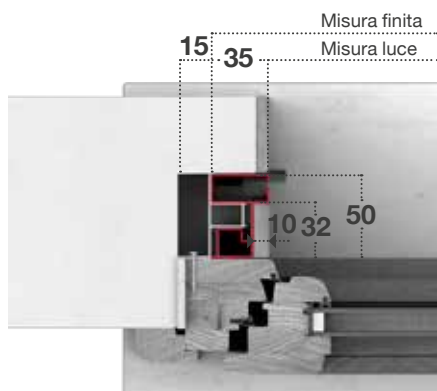

SEZ. ORIZZONTALE

PERLEGNO 3 ~~45-50~~

Unisce la caratteristica d'incasso da 50 mm con i supporti di regolazione e la possibilità di mascherare parte della guida in alluminio con una fascetta di legno nella stessa essenza dell'infisso.

~~45~~ **ATTENZIONE:** non disponibile nella versione da 45 mm