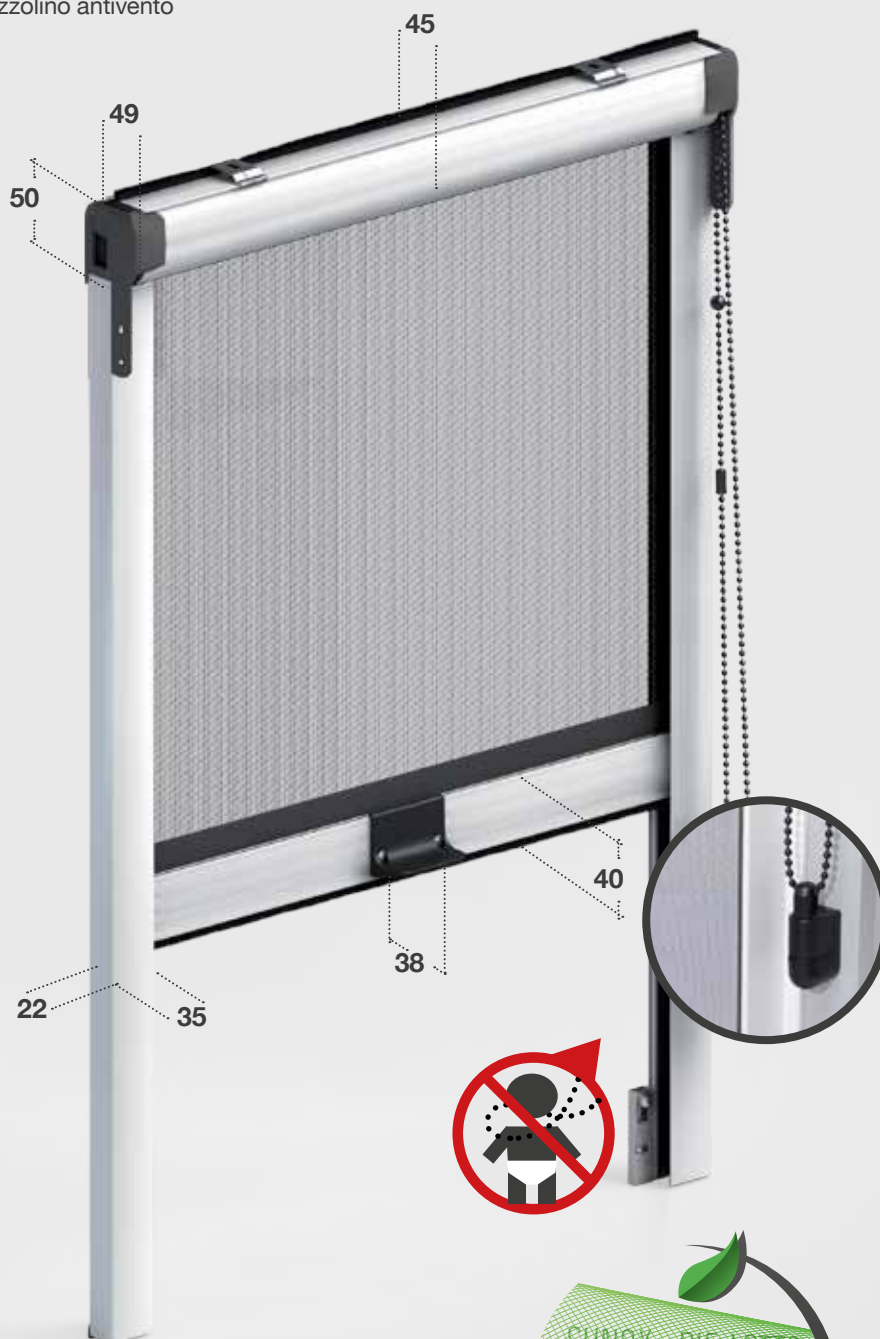

JUMBO 45 CATENA

Jumbo 45 Catena è una zanzariera a scorrimento verticale con comando a catena + molla.

Particolarmente indicata per porte - finestre ha un ingombro massimo di 49 mm.

Si caratterizza per le seguenti dotazioni standard:

- cuffie di compensazione che rendono agevole e veloce la fase di installazione
- agganci inferiori regolabili, particolarmente indicati per montaggi in vani fuori squadra
- molla di tensionamento telo
- apertura facilitata da una lieve pressione del piede sull'apposita pedalina.

Doppia possibilità di montaggio del cassonetto, con clips per il fissaggio sulla parte superiore del vano o con staffe per il fissaggio sugli stipiti laterali.

OPTIONAL:

- rete a fasce bianco - nera
- rete Sunox
- sistema di blocco corda - catena

VARIANTE:

- spazzolino antivento

LINEA AVVOLGENTE

COLORI - FINE SERIE

	BIANCO 9010		SUBLIMATO PINO
	AVORIO 1013		SUBLIMATO DOUGLAS RUVIDO
	MARRONE 9017		SUBLIMATO RENOLIT CHIARO
	VERDE 6005		ACACIA N 630
	ROSSO 3003		SUBLIMATO RENOLIT SCURO
	NERO OLIVICO 9005		NATURALL NOCE MEDIO
	TESTA DI MORO SCURO		NATURALL NOCE SCURO
	TESTA DI MORO CHIARO		NATURALL CILIEGIO
	BRANZO VERNICIATO		NOCE R 615
	ARGENTO OX		CILIEGIO 112D
	VERDE MARMO		SUBLIMATO CILIEGIO 221D
	MARRONE MARMO		EZY NOCE REALE N 632
	GRIGIO MARMO		EZY NOCE CHIARO NH 31
	ROSSO MARMO		SUBLIMATO NOCE 102-70R
	VERDE MARMO ANTICO		SUBLIMATO CILIEGIO 317-70R
	MARRONE MARMO ANTICO		BIANCO GOFFRATO
	GRIGIO MARMO ANTICO		AVORIO GOFFRATO
	SUBLIMATO NOCE RUVIDO		
	SUBLIMATO CILIEGIO		

/= COLORE IN ELIMINAZIONE
AGG. SUL SITO SERVIZI COLORI