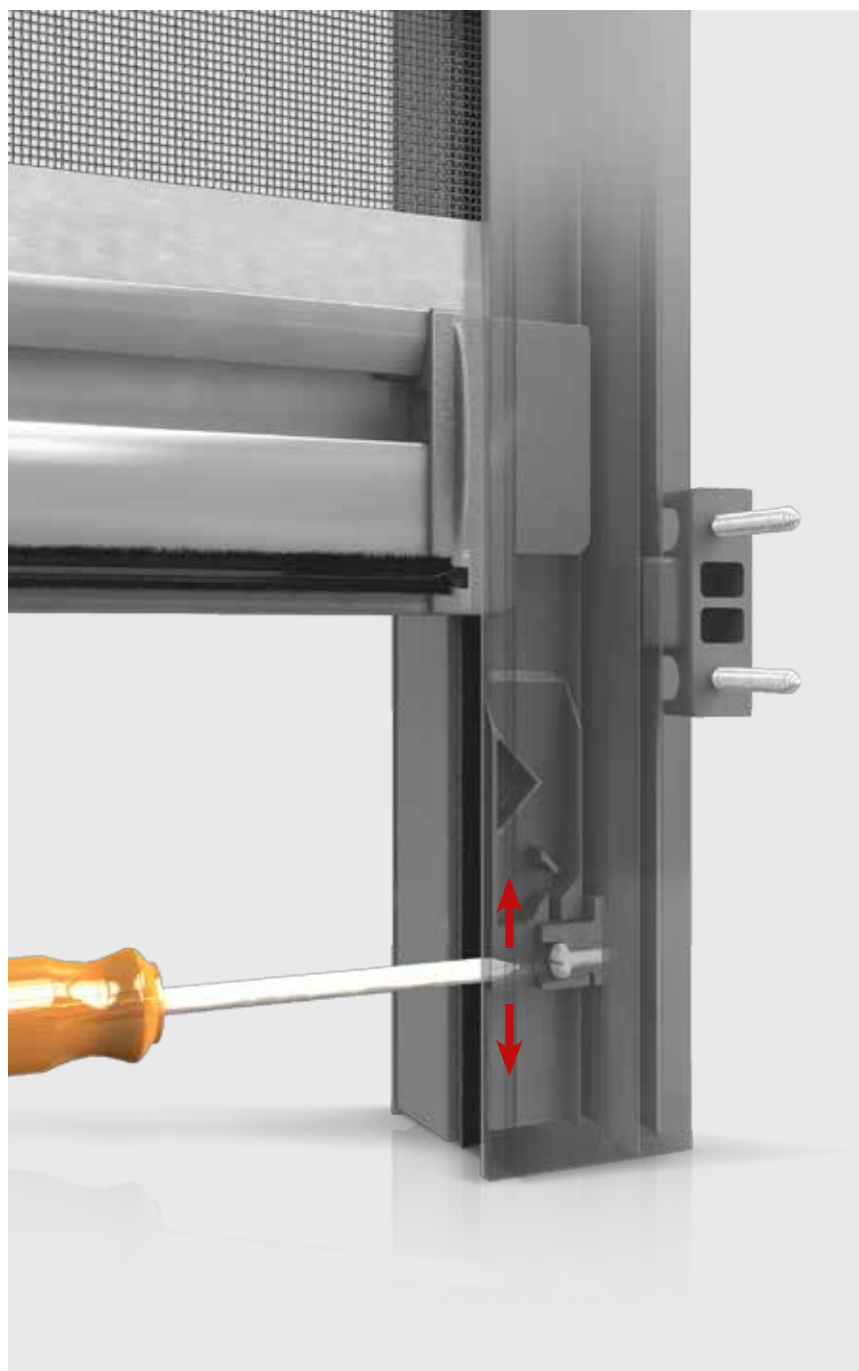

MISURE CONSIGLIATE (mm)

	L	H
MIN.	450	-
MAX.	1600	2500