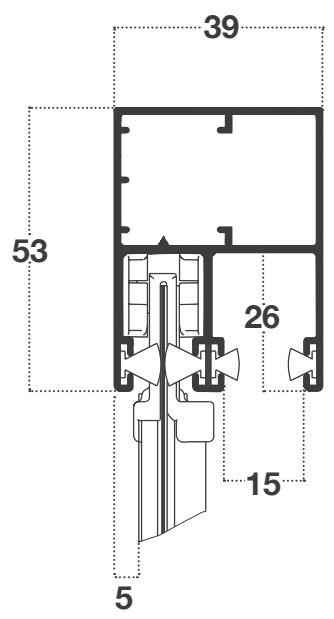

LINEA AVVOLGENTE

SEZIONE GUIDA