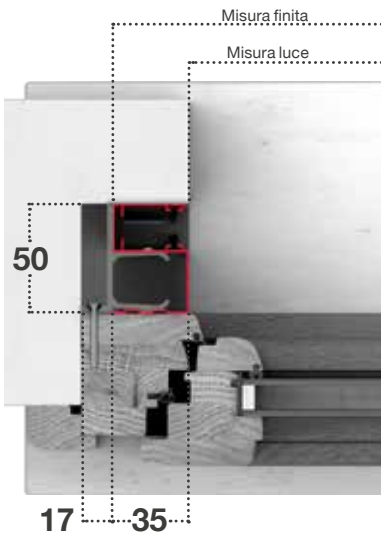

UNIKA 50

SEZ. ORIZZONTALE