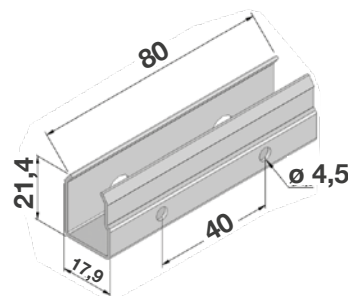

SQ424PCG
Squadretta fissaggio frontale