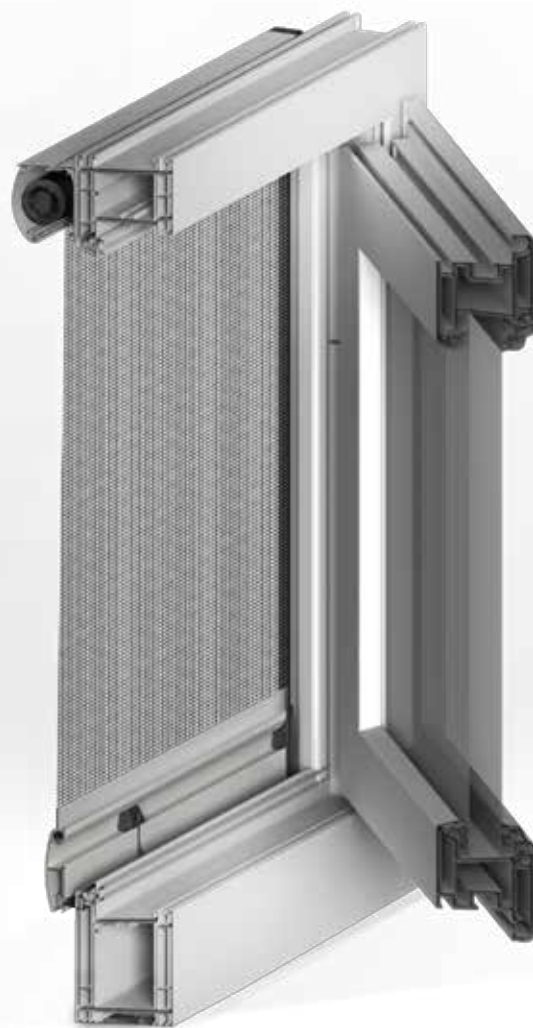

FRONTAL 40

CON CHIUSURA SUL TELAIO
DELL'INFISSO.