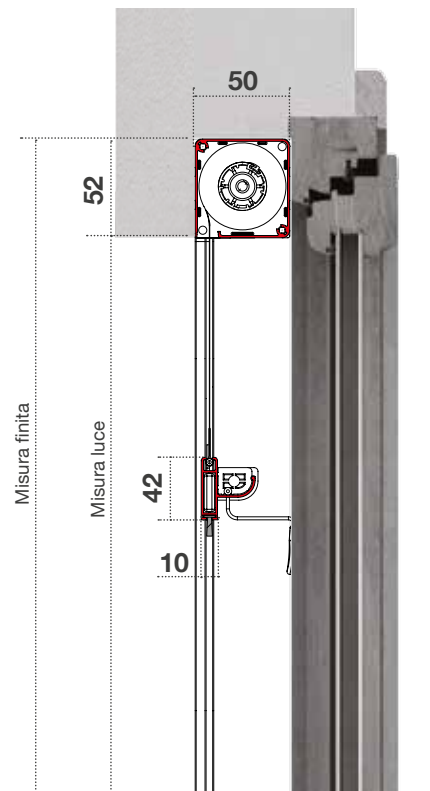

### COLORI ACCESSORI

NERO

> LINEA AVVOLGENTE CON BOTTONE

SEZ. ORIZZONTALE

SEZ. VERTICALE

	<b>GIPSY</b> a catenella	minimo di fatt.: 1,80 mq	€ 64,32 mq
<b>OPTIONAL</b>	Rete a fasce bianco - nera o Sunox		+ € 5,56 mq
	Sistema di blocco corda - catena		+ € 5,00 pz.