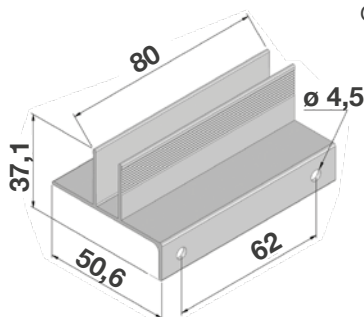

SQ423PCG
fissaggio frontale
Tutte le serie da 50 mm

STANDARD
GUIDA MODELLO 02