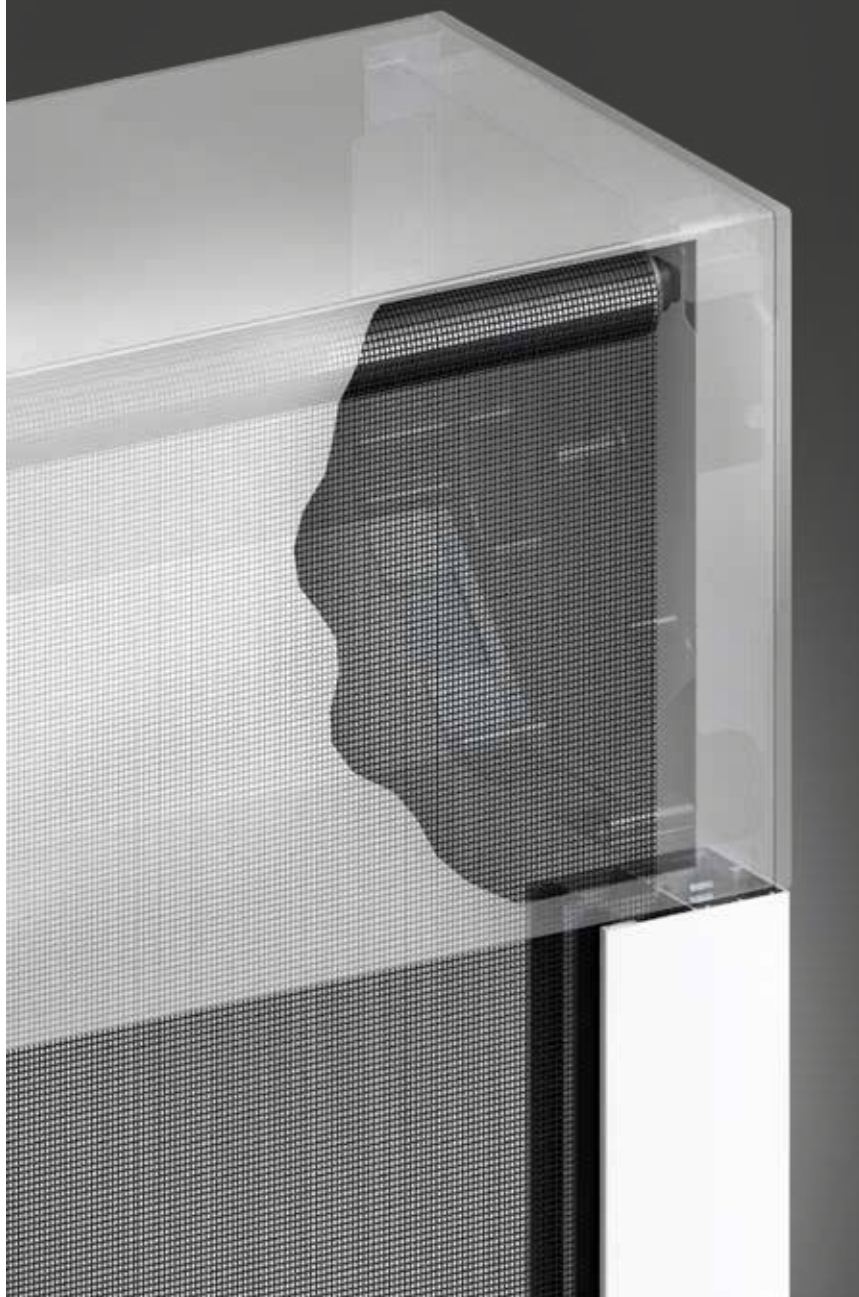

TUBO CON BIADESIVO

Diametro 36 mm per rete H 180 cm

Diametro 41 mm per rete H 250 cm

TUBO CON COESTRUSO

Diametro 36 mm per rete H 180 cm

Diametro 41 mm per rete H 250 cm

> LINEA AVVOLGENTE SENZA BOTTONE "FAI DA TE"