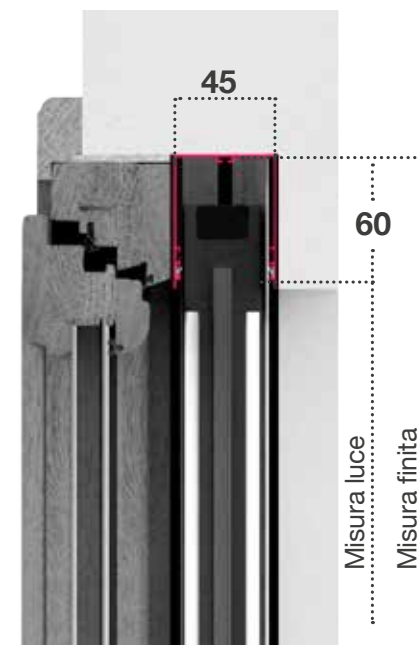

# INCASSO 50

L'incasso Plissé 50 predispone l'inserimento della zanzariera Plissé su porte-finestre, in abbinamento alle finestre da realizzare con la serie Unika e Perlegno.

**Ha un ingombro di 50 mm.**