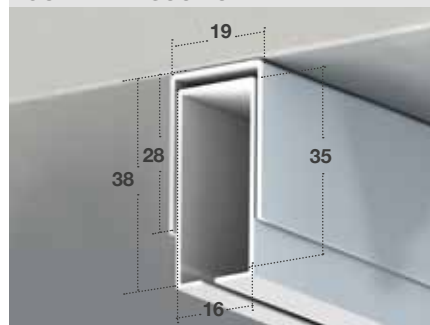

"ADAGIO" FRENO PER MOLLA

GUIDA TELESCOPICA

DUE ANTE CON CRICCHETTO