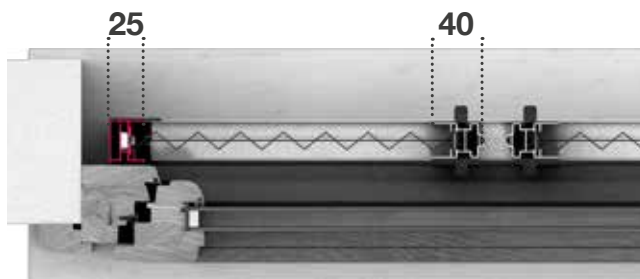

SEZ. ORIZZONTALE

1 ANTA

2 ANTE

**VARIANTE**

RETE NERA STD. - A RICHIESTA GRIGIA

SEZ. VERTICALE

PREZZO VALIDO PER SINGOLA ANTA

ALTEZZA cm		60÷130	131÷170	171÷260
LARGHEZZA cm	30÷105	€ 150,58	€ 192,71	€ 240,91
	106÷120	€ 162,63	€ 204,86	€ 246,99
	121÷135	€ 174,68	€ 216,91	€ 259,04