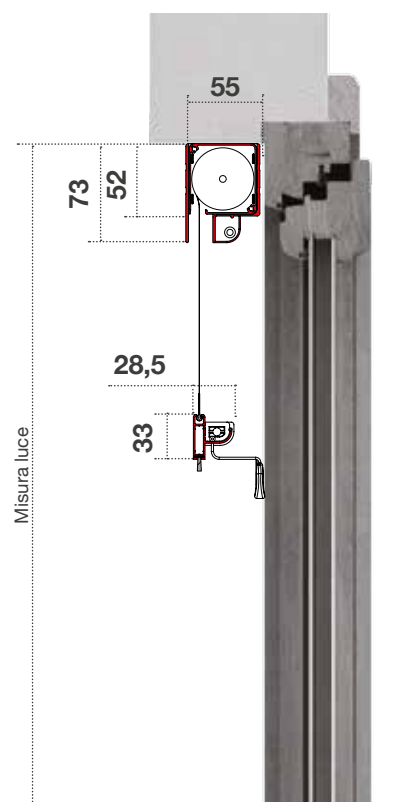

SEZ. VERTICALE

GIPSY a molla con guida telescopica

minimo di fatt.: 1,50 mq

€ 70,34 mq

OPTIONAL

Rete a fasce bianco - nera o Sunox

+ € 5,56 mq

Freno per molla "adagio"

+ € 18,95 pz.

LISTINO A. I prezzi sono validi per i colori standard, maggiorazione +10 % per i colori marmo, +40 % per i colori legno.