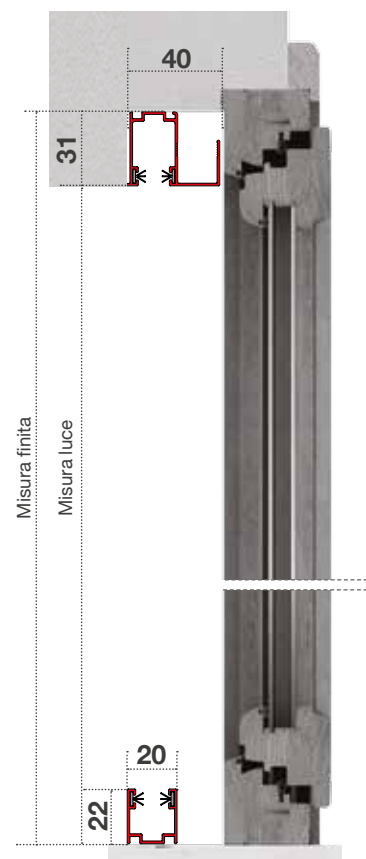

SEZ. VERTICALE

FANNY	1 anta	minimo di fatt 1 anta.: 2,00 mq	€ 66,78 mq
	2 ante	minimo di fatt 2 ante.: 4,00 mq	€ 69,08 mq
OPTIONAL	Catenaccio a molla		+ 5%
	Freno per molla "adagio"		+ € 18,95 pz.
	Rete a fasce bianco - nera o Sunox		+ € 5,56 mq

SISTEMI DI APERTURA DA SPECIFICARE IN FASE DI ORDINE

VERSIONE "A": da sx a dx

VERSIONE "B": da dx a sx

VISTA INTERNA

LISTINO A. I prezzi sono validi per i colori standard, maggiorazione +10 % per i colori marmo, +40 % per i colori legno.

LINEA AVVOLGENTE SENZA BOTTONE "FAI DATE"