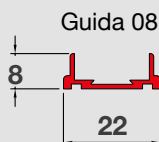

### SU RICHIESTA

La guida a pavimento viene fornita standard da 4mm, su richiesta alta da 8mm.

SEZ. VERTICALE

**SMALL LATERALE 1 ANTA** min. fatt.: 2,00 mq

€ 115,84 mq

**SMALL LATERALE 2 ANTE** min. fatt.: 4,00 mq