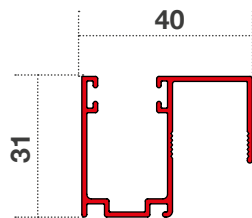

MISURE CONSIGLIATE (mm)

1 ANTA	MIN.	L	H	2 ANTE	MIN.	L	H
	MAX.	1400	2500		MAX.	2800	2500

In fase di ordine specificare quale delle due ante deve essere semi fissa.

COLORI ACCESSORI

NERO

STANDARD
GUIDA MODELLO 02