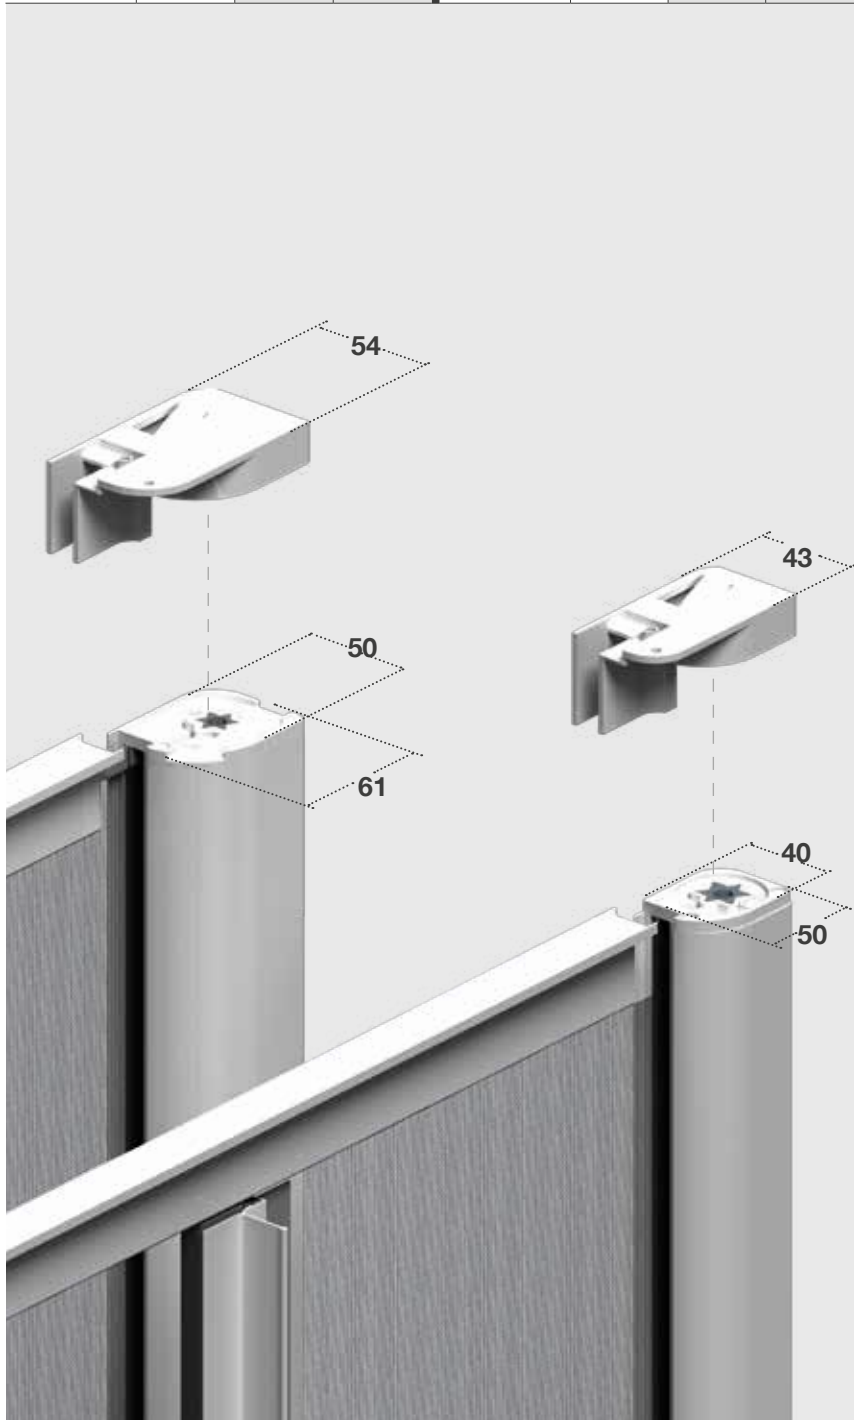

MISURE CONSIGLIATE (mm)

UN'ANTA	MIN.	L	H	DUE ANTE	MIN.	L	H
	MAX.	1400	2600		MAX.	2800	2600