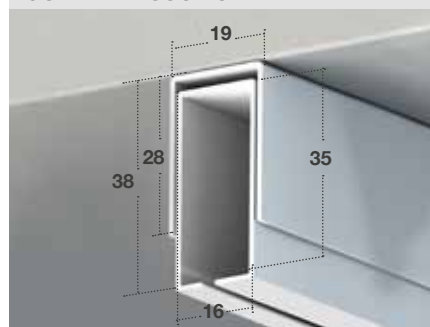

"ADAGIO" FRENO PER MOLLA

GUIDA TELESCOPICA

DUE ANTE CON CRICCHETTO