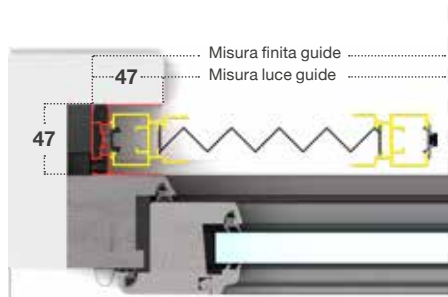

APPLICAZIONI CON:

PLISSÈ