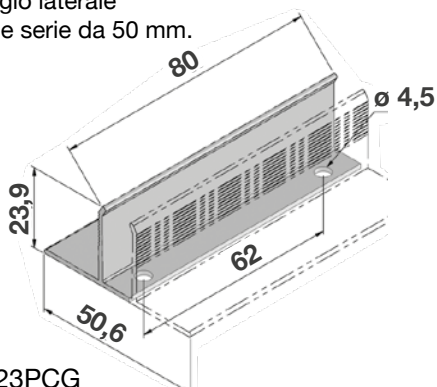

MISURE CONSIGLIATE (mm)

UN'ANTA	MIN.	L	H	DUE ANTE	MIN.	L	H
	MAX.	1400	2800		MAX.	2800	2800

In fase di ordine specificare quale delle due ante deve essere semi fissa.

SQ422PCG

fissaggio laterale

Tutte le serie da 50 mm.