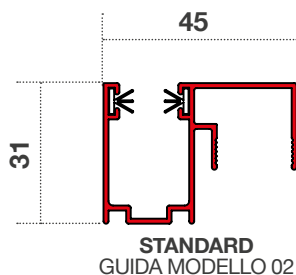

MISURE CONSIGLIATE (mm)

OASIS-ZELDA SENZA FRENO	
Larghezza	460 mm - 1800 mm
Altezza	max. 1800 mm
Larghezza	640 mm - 1600 mm
Altezza	max. 2400 mm
OASIS-ZELDA CON FRENO	
Larghezza	540 mm - 2000 mm
Altezza	max. 1800 mm
Larghezza	730 mm - 1600 mm
Altezza	max 2400 mm

SQ424PCG
Squadretta fissaggio frontale

SQ429PCG
Squadretta fissaggio laterale

Misure finite

Misura luce