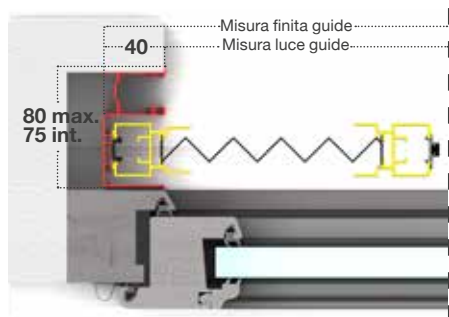

Incassata 45, ha molteplici applicazioni personalizzabili a seconda delle esigenze tecniche, una delle quali è rappresentata nella figura sottostante.

APPLICAZIONI CON:

PLISSÉ