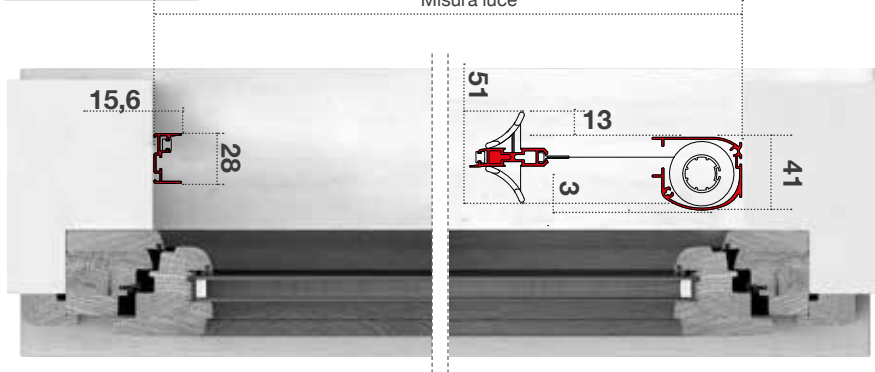

SEZ. ORIZZONTALE