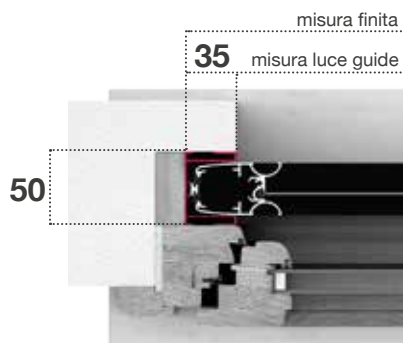

SEZ. ORIZZONTALE