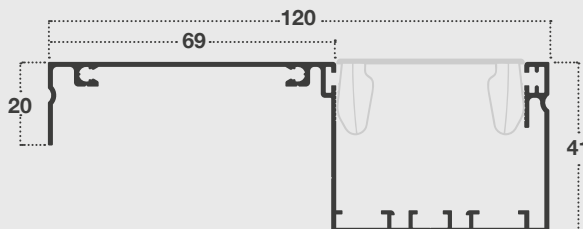

PROFILO INCASSATA 45 PERSIANA

868 gr/ml - costo stabilito dall'andamento del mercato