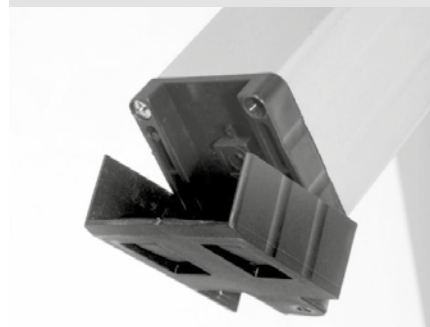

> LINEA AVVOLGENTE CON BOTTONE