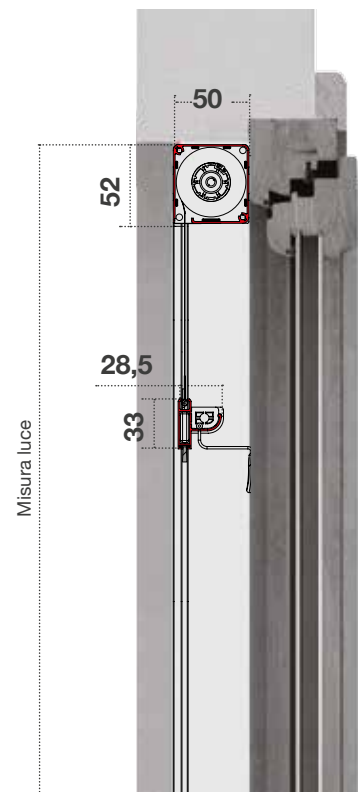

SEZ. VERTICALE

GIPSY a molla

minimo di fatt.: 1,50 mq

€ 56,26 mq

OPTIONAL

Rete a fasce bianco - nera o Sunox

+ € 5,56 mq

Freno per molla "adagio"

+ € 18,95 pz.

LISTINO A. I prezzi sono validi per i colori standard, maggiorazione +10 % per i colori marmo, +40 % per i colori legno.