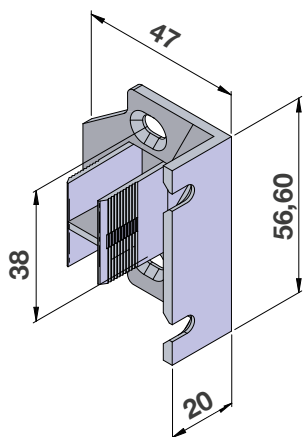

MISURE CONSIGLIATE (mm)

WIKI SENZA FRENO

Larghezza	350 mm - 450 mm
Altezza	max. 1200 mm
Larghezza	451 mm - 670 mm
Altezza	max. 1700 mm
Larghezza	671 mm - 2000 mm
Altezza	max. 2800 mm

WIKI CON FRENO

Larghezza	557 mm - 701 mm
Altezza	max. 1700 mm
Larghezza	702 mm - 2000 mm
Altezza	max 2800 mm

NOTA:

la squadretta in plastica SQ444PCG è universale e consente il fissaggio sia frontale che laterale.

Il particolare abbinamento tra guida e squadretta universale consente anche una applicazione a "ridosso" mantenendo pulito il filo guida esterno.