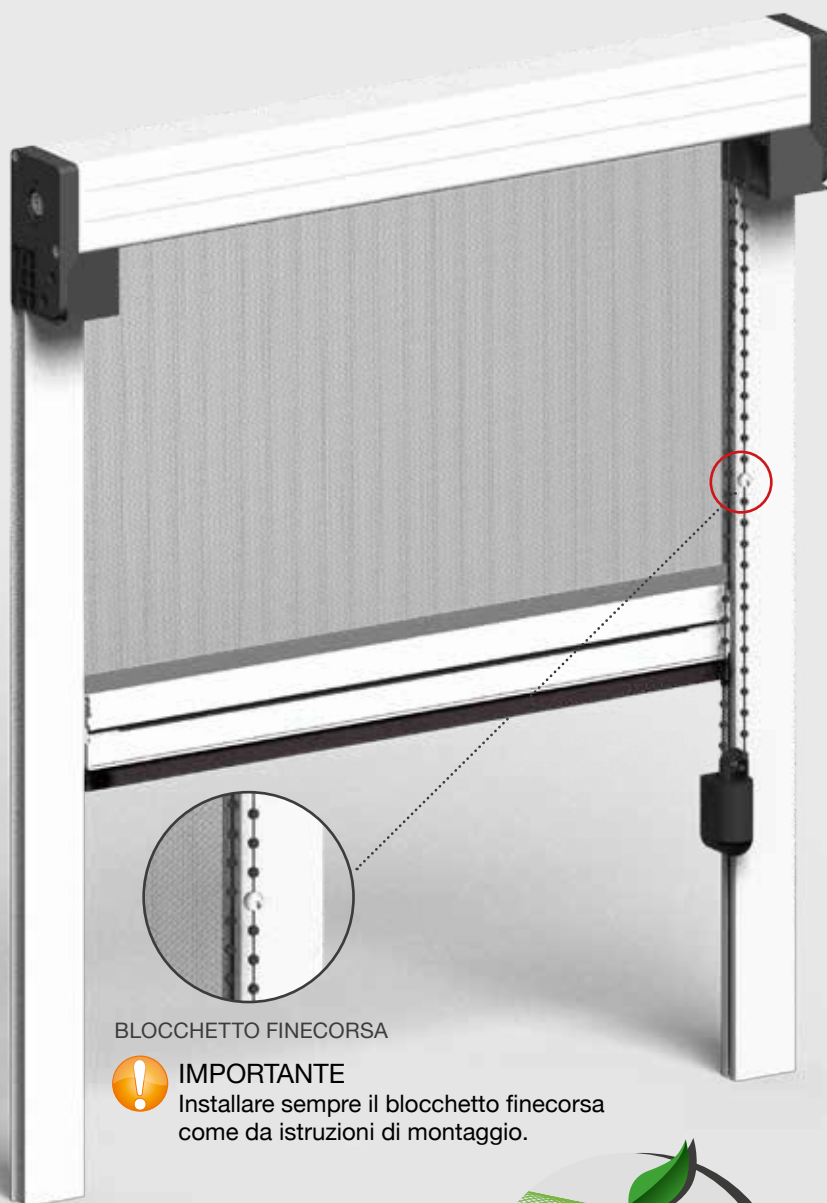

GIPSY INCASSO CATENELLA

Gipsy incasso catenella è una zanzariera con movimento a catena verticale per porte e finestre specifica per serramenti in legno. Cassonetto da 50 mm.

OPTIONAL:

- rete a fasce bianco - nera
- rete Sunox
- sistema di blocco corda - catena

Le dimensioni della Gipsy incasso devono essere trasmesse in mm indicando base x altezza, specificando se trattasi di misura finita o luce.

- ✓ **MISURA FINITA:** la zanzariera verrà fornita con le stesse misure ordinate (max ingombro)
- ✓ **MISURA LUCE (SPECIFICARE):** la zanzariera verrà fornita e addebitata con misure maggiorate, larghezza + (38x2), altezza + 52 mm.

IMPORTANTE

Installare sempre il blocchetto finecorsa come da istruzioni di montaggio.

LINEA AVVOLGENTE

COLORI

	BIANCO 9010		SUBLIMATO PINO
	AVORIO 1013		SUBLIMATO DOUGLAS RUVIDO
	MARRONE 8017		SUBLIMATO RENOLIT CHIARO
	VERDE 6005		SUBLIMATO RENOLIT SCURO
	ROSSO 3003		ACACIA N 630
	NERO OPACO 9005		NATURALL NOCE MEDIO
	TESTA DI MORO SCURO		NOCE R 615
	TESTA DI MORO CHIARO		CILIEGIO 112D
	BRONZO VERNICIATO		SUBLIMATO CILIEGIO 221D
	ARGENTO OX		EZY NOCE REALE N 632
	VERDE MARMO		EZY NOCE CHIARO NH 31
	MARRONE MARMO		SUBLIMATO NOCE 102-70R
	GRIGIO MARMO		SUBLIMATO CILIEGIO 317-70R
	ROSSO MARMO		BIANCO 9010 OPACO
	VERDE MARMO ANTICO		MARRONE 8017 OPACO
	MARRONE MARMO ANTICO		GRIGIO 7035 OPACO
	GRIGIO MARMO ANTICO		VERDE 6005 OPACO
	SUBLIMATO NOCE RUVIDO		
	SUBLIMATO CILIEGIO