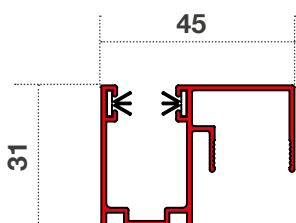

### COLORI ACCESSORI

NERO

LINEA AVVOLGENTE SENZA BOTTONE "FAI DATE"

SQ429PCG  
Squadretta fissaggio laterale

SQ425PCG  
Squadretta fissaggio cassetto laterale, evita i fori a pavimento

SQ424PCG  
Squadretta fissaggio frontale