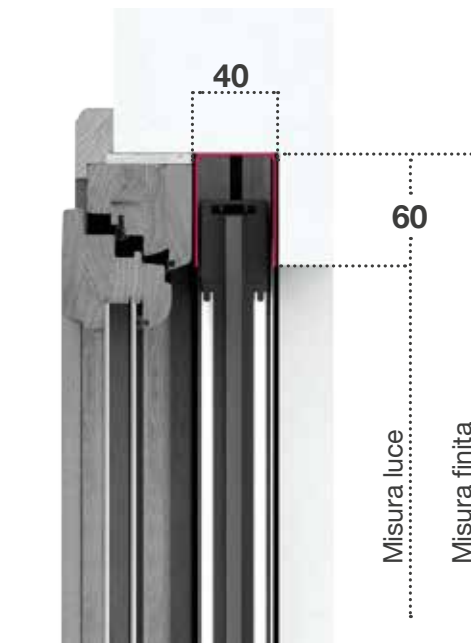

SENZA BARRIERA AL PAVIMENTO

Le foto riproducono alcune delle possibili realizzazioni di zanzariera Plissé a 4 e 6 ante.

LISTINO A. I prezzi sono validi per i colori standard, maggiorazione +10 % per i colori marmo, +30 % per i colori legno.

# INCASSO 40

L'incasso Plissé 40 predispone l'inserimento della zanzariera su porte-finestre.  
Ha un ingombro di 40 mm.

> LINEA PLSSETTATA