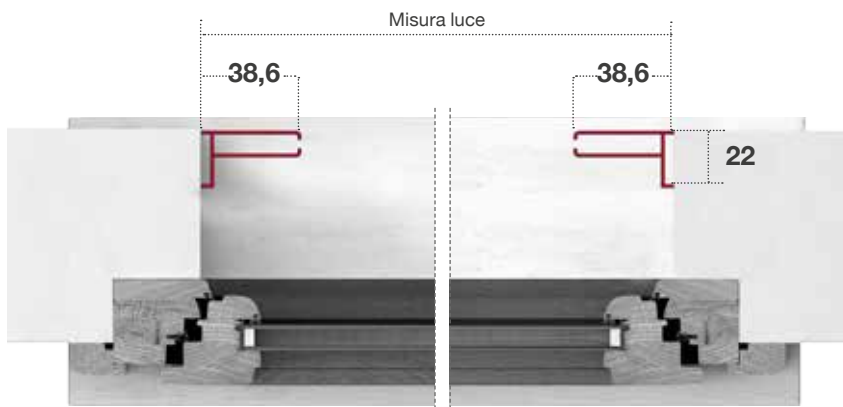

## OPTIONAL

RETE A FASCE BIANCO - NERA

PIEDINO AGGANCIAMENTO BARRAMANIGLIA

LINEA AVVOLGENTE CON BOTTONE

SEZ. ORIZZONTALE

SEZ. VERTICALE