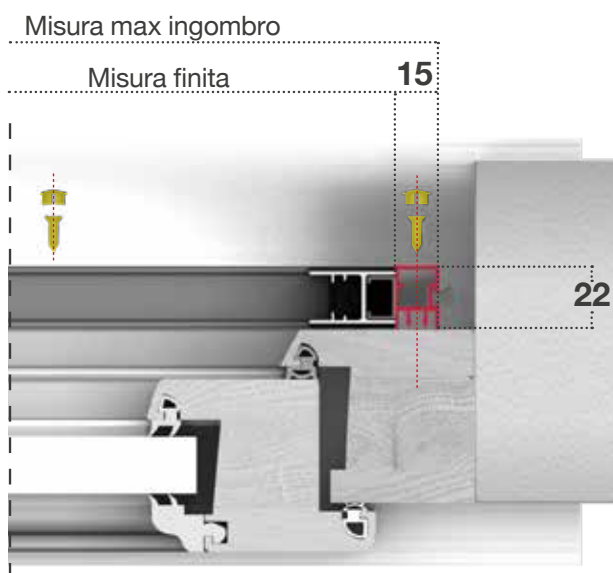

FISSAGGIO CON VITE

SEZ. ORIZZONTALE

OPTIONAL

Kit 0.22 fissaggio frontale versione A	+ € 37,90 pz.
Kit 0.22 fissaggio frontale versione B-C-D	+ € 29,25 pz.
Kit 0.22 fissaggio frontale versione E	+ € 21,63 pz.
Kit .022 fissaggio frontale versione F	+ € 54,07 pz.
Profilo PVC con biadesivo H 2,50m	+ € 12,00 pz.