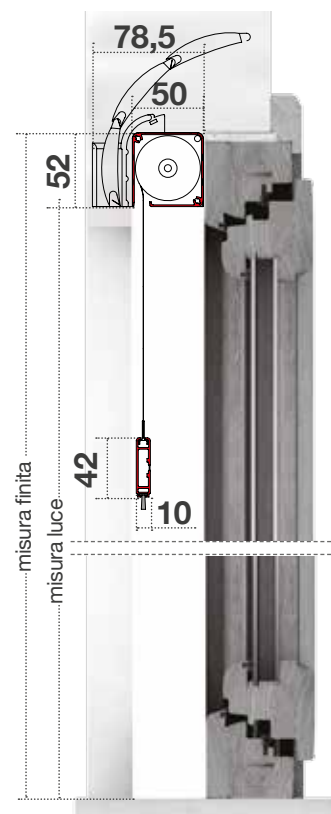

SEZ. ORIZZONTALE

SEZ. VERTICALE

KETTY 04 CATENELLA GUIDA TAPPARELLA		minimo di fatt.: 1,80 mq	€ 90,84 mq
OPTIONAL	Rete a fasce bianco - nera o Sunox		+ € 5,56 mq
	Confezione squadrette SQ422PCG (80 pz.)		€ 40,48 pz.
	Confezione squadrette SQ423PCG (80 pz.)		€ 40,48 pz.

LISTINO A. I prezzi sono validi per i colori standard, maggiorazione +10 % per i colori marmo, +40 % per i colori legno.