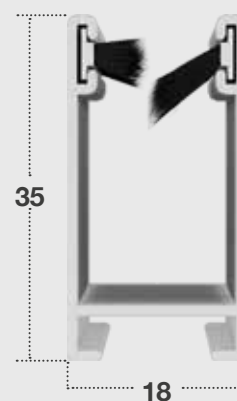

SPAZZOLINO ANTIVENTO