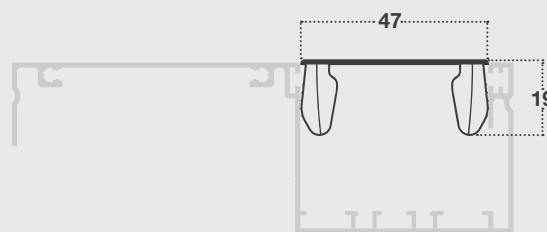

CARTER IN PVC BIANCO

6.00 ml