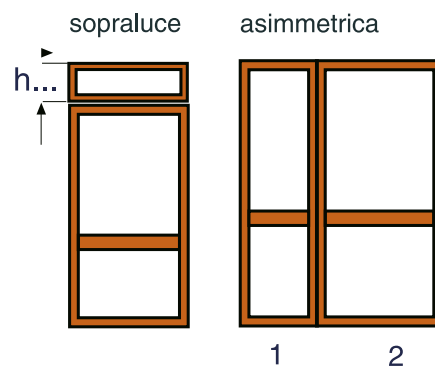

KIT "FAI DA TE" fornito senza rete, con tondino da ø 6,5 mm per rete alluminio			
DIMENSIONI	L	H	
UN'ANTA	1000	2400	€ 207,33 pz.
DUE ANTE	1400	2400	€ 310,95 pz.

su misura	AMERICA di serie con rete in alluminio brunita, a richiesta in alluminio naturale o fibra	
	Assemblata con rete in alluminio brunita min. fatturaz. 1 anta 2,00 mq / 2 o più ante 3,00 mq	€ 138,22 mq
	Non assemblata e priva di rete min. fatturaz. 1 anta 2,00 mq / 2 o più ante 3,00 mq	€ 103,61 mq
OPTIONAL	Cerniera chiudi porta	+ € 13,39 pz.
	Rete acciaio inox 18/16 AISI 316	+ € 20,49 mq
	Rete "Petscreen" grigia	+ € 16,48 mq
	Sopraluce fisso	+ € 80,85 pz.