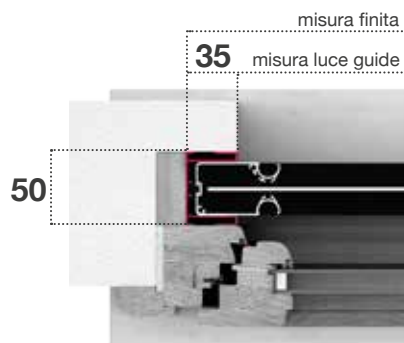

SEZ. ORIZZONTALE

INCASSATA 45

MISURE DA ORDINARE FLEXA + INCASSATA 45

- ✓ **MISURA FINITA:** verrà fornita con le stesse misure ordinate (max. ingombro)
- ✗ ✓ **MISURA LUCE:** verrà fornita e addebitata con misure maggiorate: larghezza + (40x2) mm, altezza pari a misura finita.