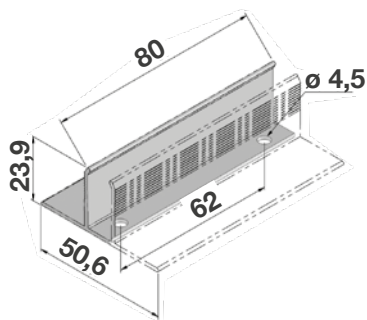

COLORI ACCESSORI

NERO

SQ422PCG
fissaggio laterale
Tutte le serie da 50 mm.