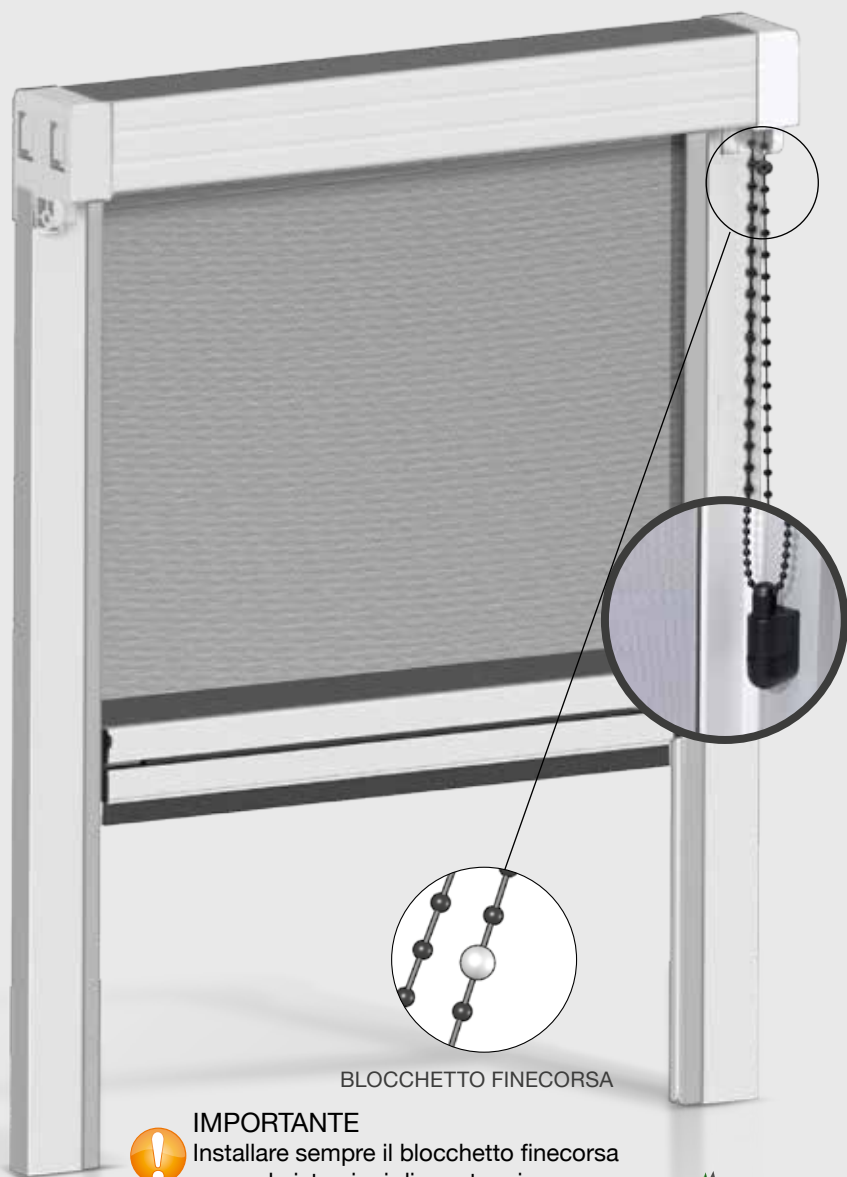

GIPSY CATENELLA REGISTRABILE

Gipsy catenella registrabile è una zanzariera verticale avvolgibile da esterno e per porta e finestra con doppio comando e movimento a catenella, dotata di blocchetto finecorsa e testata e guide registrabili.

Cassonetto da 55 mm.

OPTIONAL:

- rete a fasce bianco - nera
- rete Sunox
- sistema di blocco corda - catena

Le dimensioni della Gipsy catenella registrabile devono essere trasmesse in mm indicando base x altezza, specificando se trattasi di misura finita o luce.

✓ **MISURA FINITA:** la zanzariera verrà fornita con le stesse misure ordinate.

✓ **MISURA LUCE (SPECIFICARE):** la zanzariera verrà fornita 3 mm in meno sul lato cassonetto.

COLORI IN ELIMINAZIONE

BLOCCHETTO FINECORSA

IMPORTANTE

Installare sempre il blocchetto finecorsa come da istruzioni di montaggio.

LINEA AVVOLGENTE

COLORI

	BIANCO 9010		SUBLIMATO PINO
	AVORIO 1013		SUBLIMATO DOUGLAS RUVIDO
	MARRONE 8017		SUBLIMATO RENOLIT CHIARO
	VERDE 6005		SUBLIMATO RENOLIT SCURO
	ROSSO 3003		ACACIA N 630
	NERO OPACO 9005		NATURALL NOCE MEDIO
	TESTA DI MORO SCURO		NOCE R 615
	TESTA DI MORO CHIARO		CILIEGIO 112D
	BRONZO VERNICIATO		SUBLIMATO CILIEGIO 221D
	ARGENTO OX		EZY NOCE REALE N 632
	VERDE MARMO		EZY NOCE CHIARO NH 31
	MARRONE MARMO		SUBLIMATO NOCE 102-70R
	GRIGIO MARMO		SUBLIMATO CILIEGIO 317-70R
	ROSSO MARMO		BIANCO 9010 OPACO
	VERDE MARMO ANTICO		MARRONE 8017 OPACO
	MARRONE MARMO ANTICO		GRIGIO 7035 OPACO
	GRIGIO MARMO ANTICO		VERDE 6005 OPACO
	SUBLIMATO NOCE RUVIDO		
	SUBLIMATO CILIEGIO