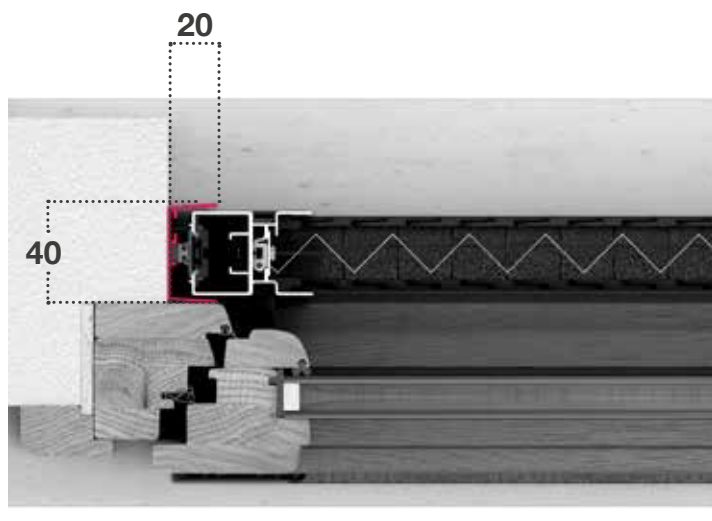

*Per Incasso 40 e Compensatore laterale riferimento colori Plissé pag. 14.

Incasso 50 consultare gestione colori sul sito www.zanzar.it

FISSAGGIO SU PIANI IRREGOLARI

> LINEA PLSSETTATA