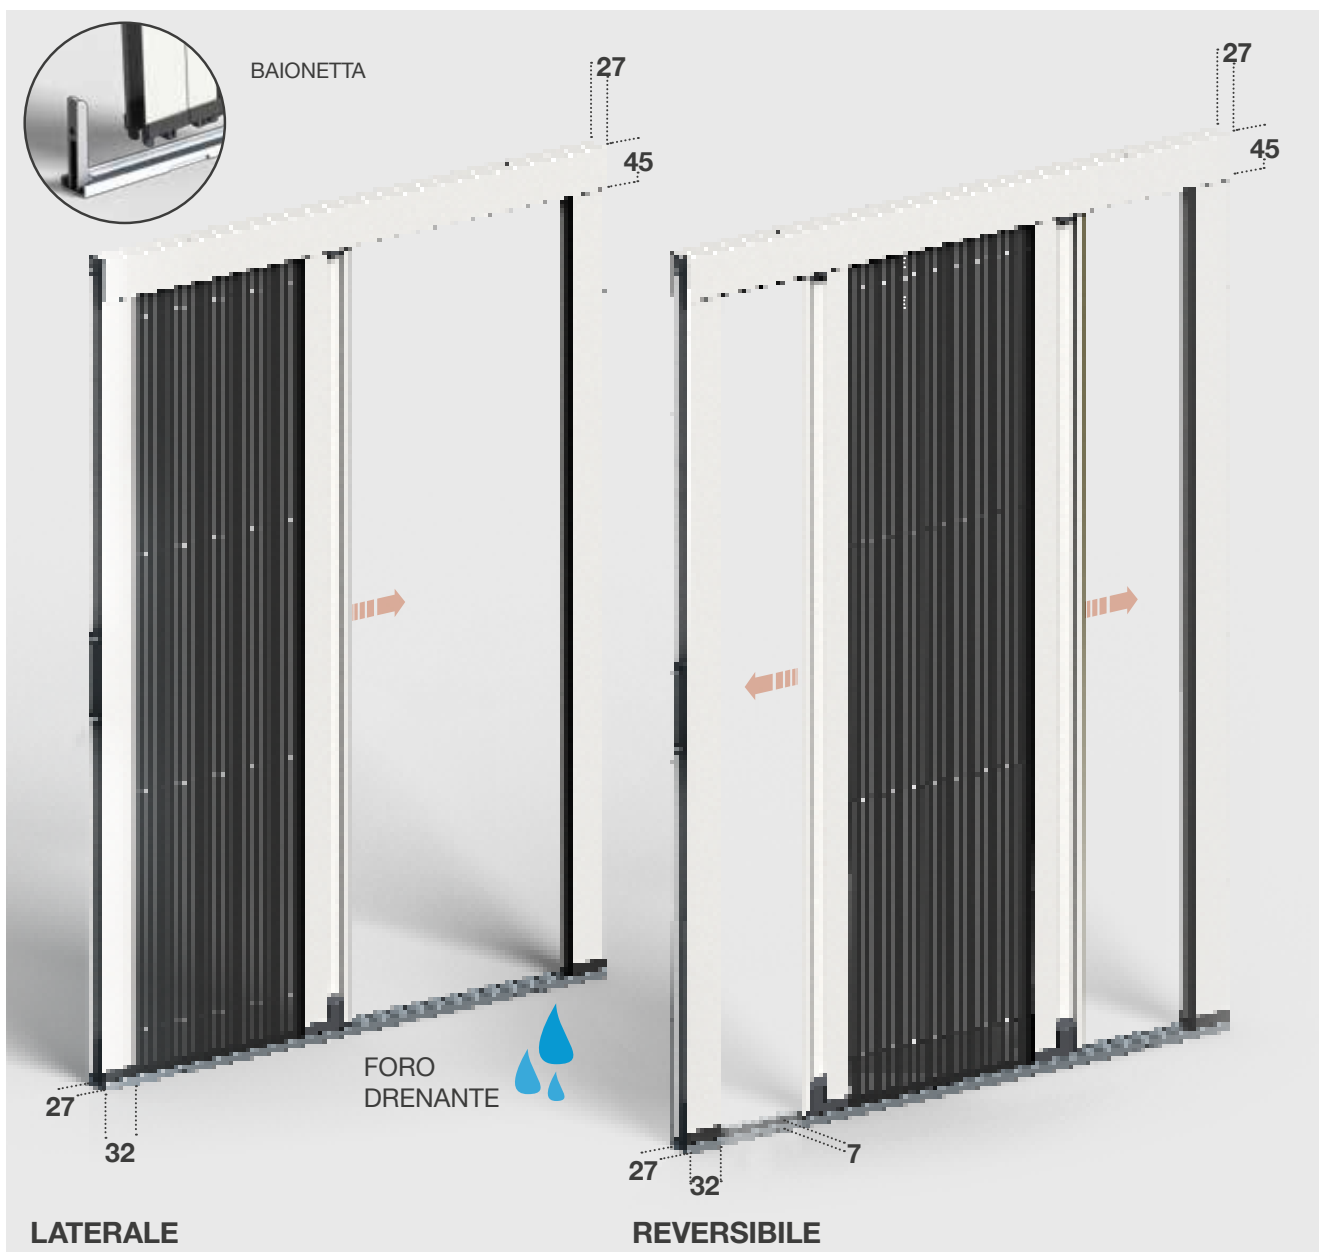

0.27 GIOCONDA VERTICALE minimo di fatt.: 1,50 mq	€ 101,00 mq
OPTIONAL	Asta di azionamento	+ € 11,12 pz.
	Rete colorata	+ € 10 %
	0.27 GIOCONDA LATERALE min. di fatt.: 1 ANTA 1,50 mq - 2 ANTE 3,00 mq	€ 101,00 mq
OPTIONAL	Rete colorata	+ € 10 %
	0.27 GIOCONDA REVERSIBILE minimo di fatt.: 2,00 mq	€ 111,80 mq
OPTIONAL	Rete colorata	+ € 10 %

LISTINO A. I prezzi sono validi per i colori standard, maggiorazione +10 % per i colori marmo, +30 % per i colori legno.