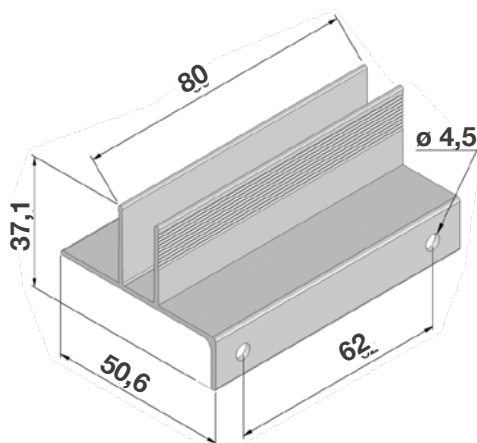

MISURE CONSIGLIATE (mm)

	L	H
MIN.	250	-
MAX.	2000	2800

SQ422PCG

fissaggio laterale

Tutte le serie da 50 mm.

SQ423PCG

fissaggio frontale

Tutte le serie da 50 mm

OPTIONAL

RETE A FASCE BIANCO - NERA

DETTAGLIO AGGANCIO INFERIORE

COLORI ACCESSORI

NERO

LINEA AVVOLGENTE CON BOTTONE

SEZ. ORIZZONTALE

SEZ. VERTICALE

KETTY 04 CATENELLA GUIDA TAPPARELLA		minimo di fatt.: 1,80 mq	€ 90,84 mq
OPTIONAL	Rete a fasce bianco - nera o Sunox		+ € 5,56 mq
	Confezione squadrette SQ422PCG (80 pz.)		€ 40,48 pz.
	Confezione squadrette SQ423PCG (80 pz.)		€ 40,48 pz.

LISTINO A. I prezzi sono validi per i colori standard, maggiorazione +10 % per i colori marmo, +40 % per i colori legno.