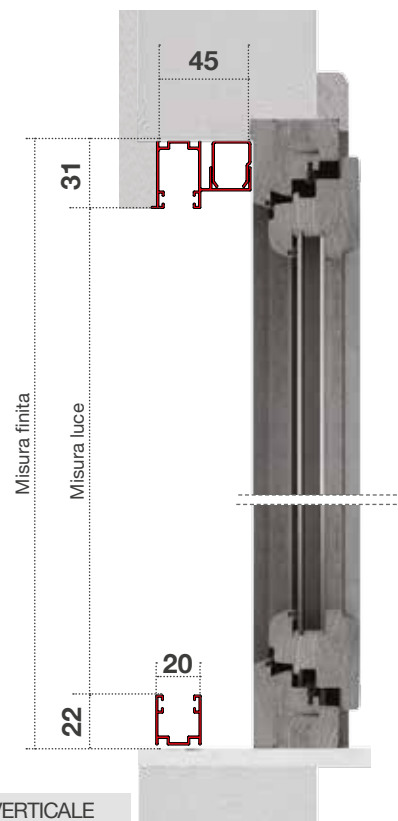

SEZ. VERTICALE