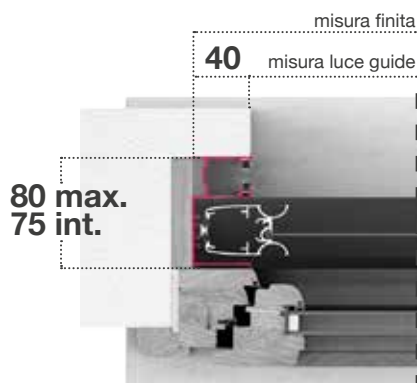

SEZ. ORIZZONTALE

JOLLY

minimo fatt. 1 anta: 2,00 mq / 2 ante 4,00 mq

Jolly	€ 113,61 mq
Jolly con incasso 50	€ 122,78 mq
Jolly con incassata 45	€ 141,11 mq