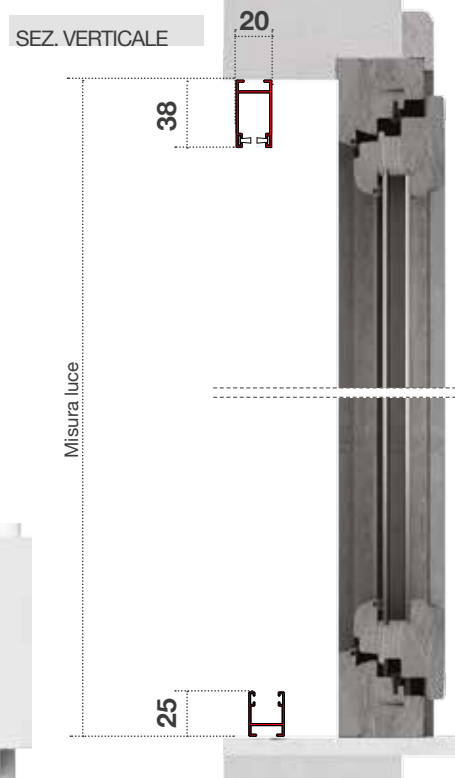

SEZ. VERTICALE