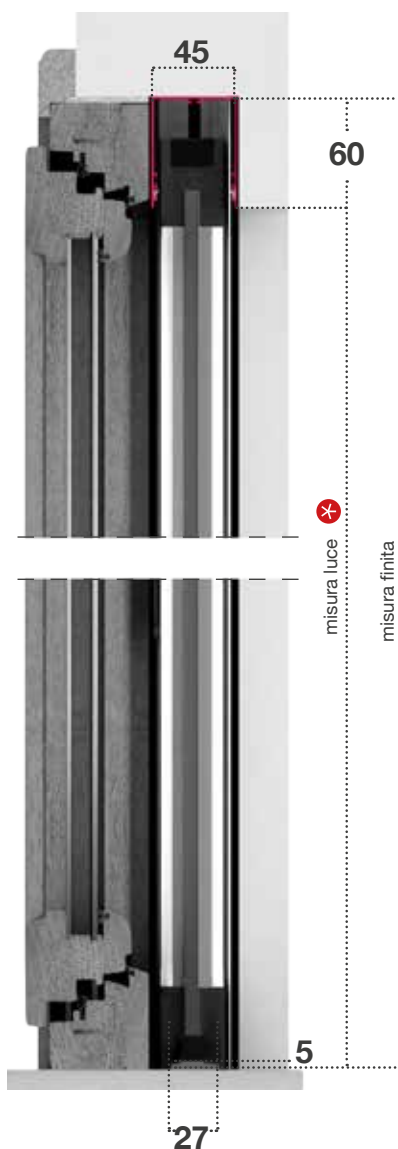

SEZ. VERTICALE

INCASSATA 45

MISURE DA ORDINARE JOLLY + INCASSATA 45

- ✓ **MISURA FINITA:** verrà fornita con le stesse misure ordinate (max. ingombro)
- ✗ ✓ **MISURA LUCE:** verrà fornita e addebitata con misure maggiorate: larghezza + (40x2) mm, altezza pari a misura finita.