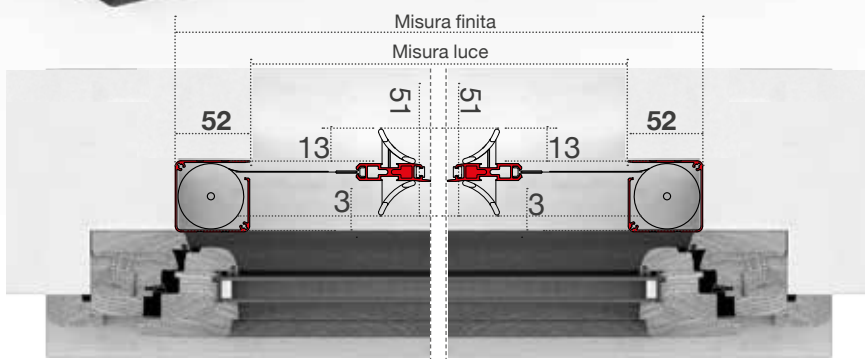

SEZ. ORIZZONTALE