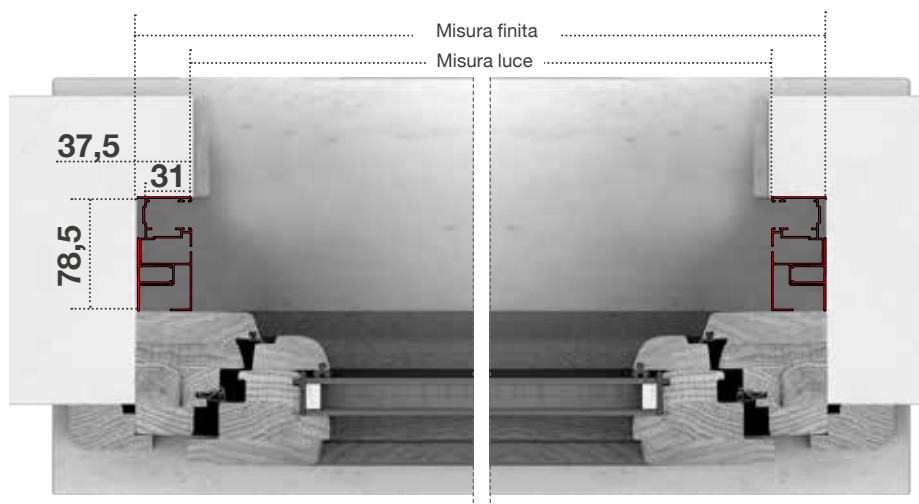

SEZ. ORIZZONTALE

SEZ. VERTICALE

KETTY 04 CATENELLA GUIDA TAPPARELLA		minimo di fatt.: 1,80 mq	€ 90,84 mq
OPTIONAL	Rete a fasce bianco - nera o Sunox		+ € 5,56 mq
	Confezione squadrette SQ422PCG (80 pz.)		€ 40,48 pz.
	Confezione squadrette SQ423PCG (80 pz.)		€ 40,48 pz.

LISTINO A. I prezzi sono validi per i colori standard, maggiorazione +10 % per i colori marmo, +40 % per i colori legno.