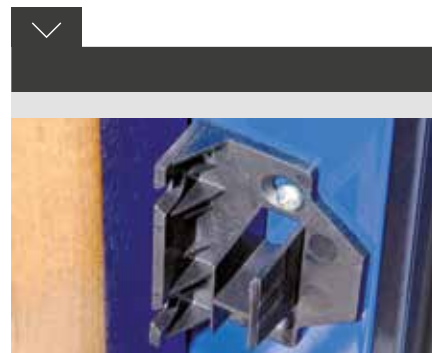

DETTAGLIO SQUADRETTA DI FISSAGGIO UNIVERSALE

COLORI ACCESSORI

NERO

LINEA AVVOLGENTE CON BOTTONE

WIKI

minimo di fatt.: 1,50 mq

€ 63,50 mq

OPTIONAL

Rete a fasce bianco - nera o Sunox

+ € 5,56 mq

Freno per molla "adagio"

+ € 18,95 pz.

confezione squadrette SQ444PCG (80 pz.)

€ 40,48 pz.

LISTINO A. I prezzi sono validi per i colori standard, maggiorazione +10 % per i colori marmo, +40 % per i colori legno.