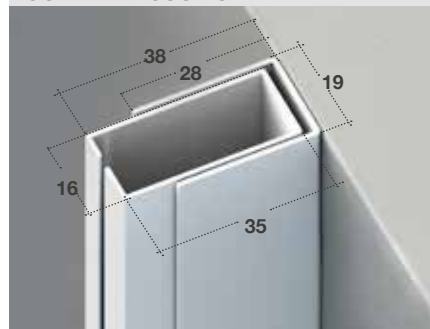

GUIDA TELESCOPICA