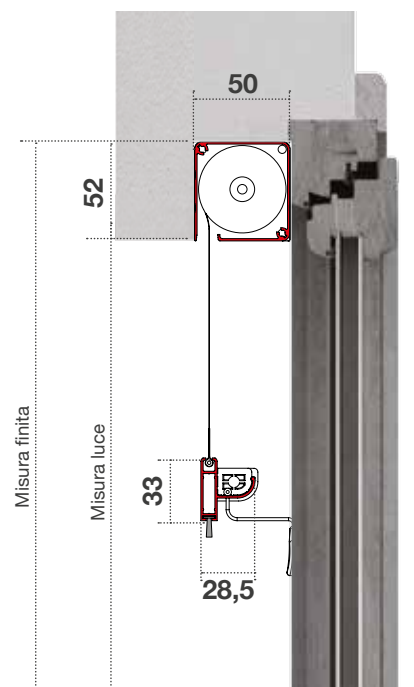

SEZ. VERTICALE

a misura	KETTY A MOLLA	minimo di fatt.: 1,50 mq	€ 63,50 mq
OPTIONAL	Rete a fasce bianco - nera o Sunox		+ € 5,56 mq
	Freno per molla "adagio"		+ € 18,95 pz.
	Confezione squadrette SQ422PCG (80 pz.)		€ 40,48 pz.
	Confezione squadrette SQ423PCG (80 pz.)		€ 40,48 pz.