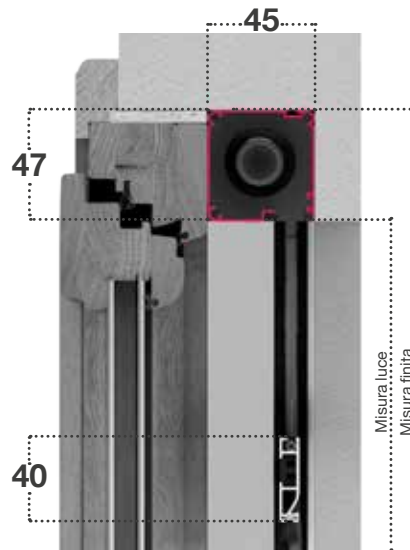

SEZ. VERTICALE