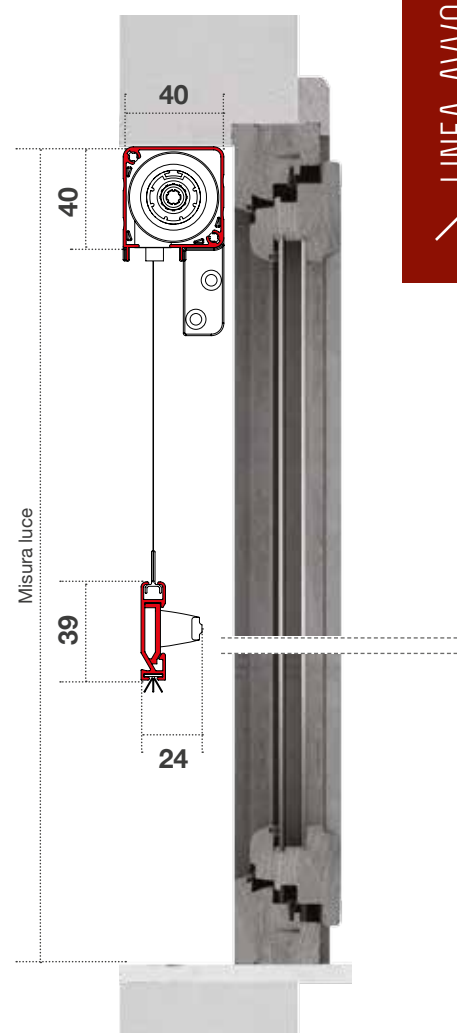

SEZ. VERTICALE

LISTINO, BARRE E KIT pag. 133

MICRO	minimo di fatt.: 1,50 mq	€ 52,99	mq
MICRO ANTIVENTO	minimo di fatt.: 1,50 mq	€ 55,64	mq
OPTIONAL	Freno per molla "adagio"	+ € 18,95	pz.
	Rete a fasce bianco - nera o Sunox	+ € 5,56	mq

LISTINO A. I prezzi sono validi per i colori standard, maggiorazione +10 % per i colori marmo, +40 % per i colori legno.