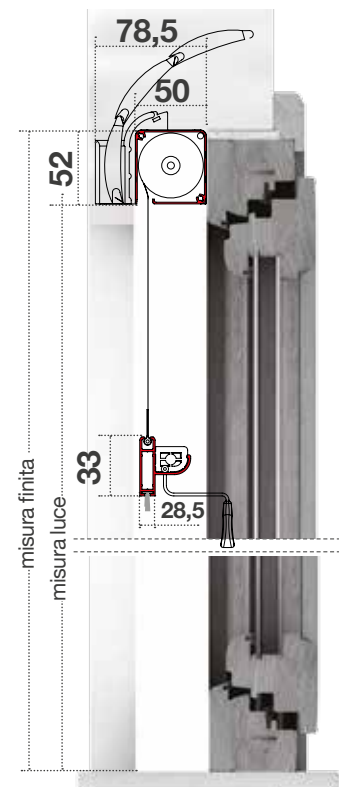

SEZ. VERTICALE

KETTY GUIDA TAPPARELLA		minimo di fatt.: 1,50 mq	€ 74,32 mq
OPTIONAL	Rete a fasce bianco - nera o Sunox	+ €	5,56 mq
	Freno per molla "adagio"	+ €	18,95 pz.
	Confezione squadrette SQ422PCG (80 pz.)	€	40,48 pz.
	Confezione squadrette SQ423PCG (80 pz.)	€	40,48 pz.

LISTINO A. I prezzi sono validi per i colori standard, maggiorazione +10 % per i colori marmo, +40 % per i colori legno.