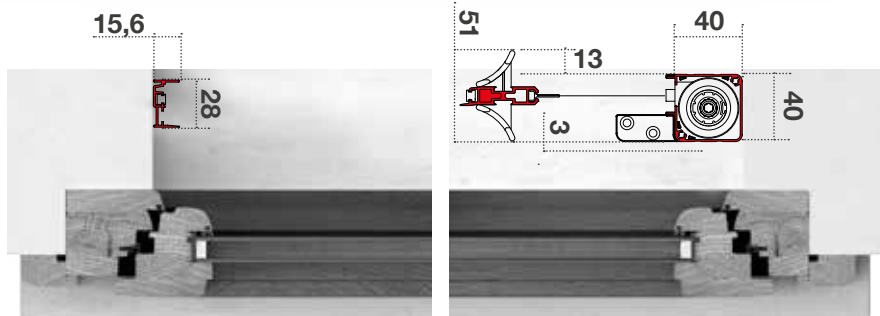

MISURE CONSIGLIATE (mm)

1 ANTA	MIN.	L	H	2 ANTE	MIN.	L	H
	MAX.	1400	2500		MAX.	2800	2500

In fase di ordine specificare quale delle due ante deve essere semi fissa.

COLORI ACCESSORI
NERO, BIANCO, BRONZO, AVORIO

LISTINO, BARRE E KIT pag. 133

MICRO LATERALE	1 anta	minimo di fatt. 1 anta: 2,00 mq	€ 62,75	mq
MICRO LATERALE	2 ante	minimo di fatt. 1 anta: 4,00 mq	€ 65,06	mq
OPTIONAL	Freno per molla "adagio"		+ € 18,95	pz.
	Rete a fasce bianco - nera o Sunox		+ € 5,56	mq
	Catenaccio a molla		+ 5%	

SISTEMI DI APERTURA DA SPECIFICARE IN FASE DI ORDINE

VERSIONE "A": da sx a dx

VERSIONE "B": da dx a sx

VISTA INTERNA

LISTINO A. I prezzi sono validi per i colori standard, maggiorazione +10 % per i colori marmo, +40 % per i colori legno.

LINEA AVVOLGENTE SENZA BOTTONE "FAI DATE"