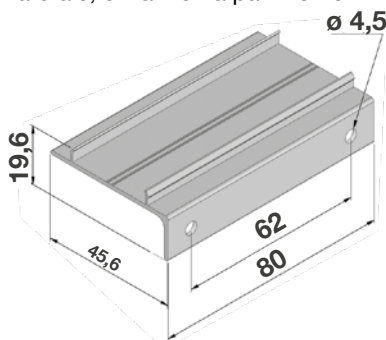

SQ425PCG
Squadretta fissaggio cassetto laterale, evita i fori a pavimento