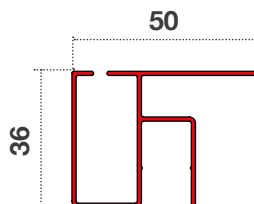

SQ423PCG
fissaggio frontale
Tutte le serie da 50 mm

STANDARD
GUIDA MODELLO 02