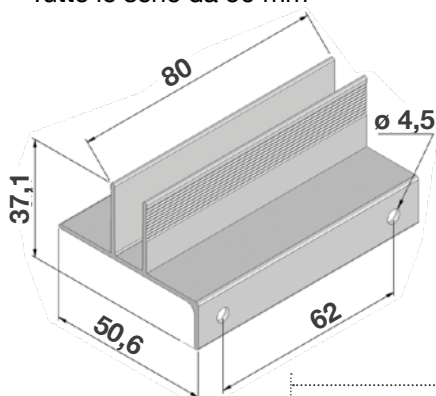

SQ423PCG

fissaggio frontale

Tutte le serie da 50 mm

SU RICHIESTA
GUIDA MODELLO 03