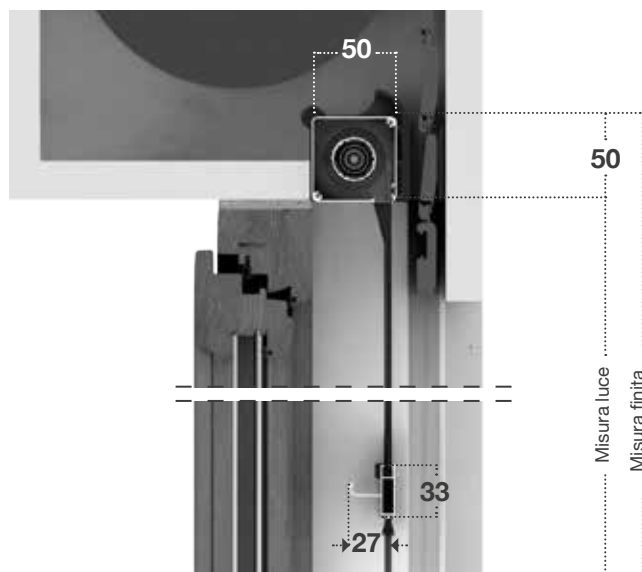

su misura **INCASSATA 50** avvolgimento verticale

	Cassonetto avv. + guida + accessori	min. di fatturazione 1,50 mq	€ 62,62	mq
	Cassonetto avv.	min. di fatturazione 1,50 mq	€ 42,84	mq
	Coppia guida + accessori	richiedere preventivo		
VERSIONE TOP	CRICCHETTO + FRENO		+ € 21,63	pz.
OPTIONAL	Rete a fasce bianco - nera o Sunox		+ € 5,56	mq
	Freno per molla "adagio"		+ € 18,95	pz.
	Maniglia con cricchetto		+ 15%	

su misura **INCASSATA 50** catena avvolgimento verticale a catena

	Cassonetto avv. + guide + accessori	min. di fatturazione 1,50 mq	€ 67,25	mq
	Cassonetto avv.	min. di fatturazione 1,50 mq	€ 47,48	mq
	Coppia guida + accessori	richiedere preventivo		
	Rete a fasce bianco - nera o Sunox		+ € 5,56	mq

LISTINO A. I prezzi sono validi per i colori standard, maggiorazione +10 % per i colori marmo, +40 % per i colori legno.

LINEA AVVOLGENTE CON BOTTONE