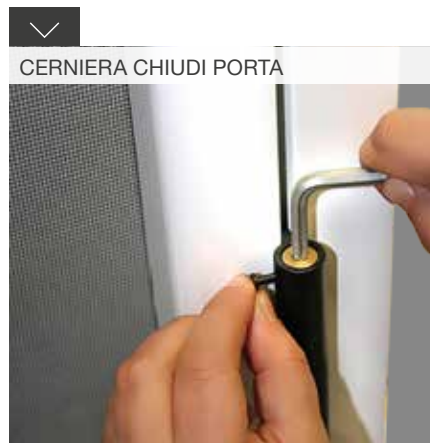

MISURE CONSIGLIATE (mm)

UN'ANTA	MIN.	L	H	DUE ANTE	MIN.	L	H	
	MAX.	-	1000		2600	MAX.	2000	2600

VERSIONI DA INDICARE IN FASE DI ORDINE

STANDARD	A RICHIESTA	OPTIONAL
Rete in alluminio brunita	Rete in fibra	Rete in acciaio o Petscreen
Telaio a "Z"	Telaio ad "L"	Sopraluce fisso h...
Altezza traverso cm 90	Altezza traverso	Cerniera chiudiporta
	Ante asimmetriche*	

*(Esempio: anta 1 larghezza 500 - anta 2 larghezza 800)
Per l'anta asimmetrica, dopo aver specificato la versione, indicare il numero dell'anta in oggetto e le dimensioni.