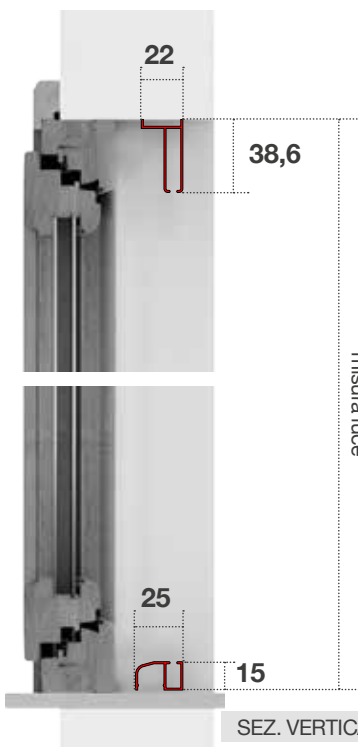

SEZ. VERTICALE

SUSY ELITE		minimo di fatt.: 2,00 mq	€ 70,61 mq
SUSY ELITE 2 ANTE		minimo di fatt.: 4,00 mq	€ 75,37 mq
OPTIONAL	Catenaccio a molla		+ 5%
	Freno per molla "adagio"		+ € 18,95 pz.
	Rete a fasce bianco - nera o Sunox		+ € 5,56 mq

SISTEMI DI APERTURA DA SPECIFICARE IN FASE DI ORDINE

VERSIONE "A": da sx a dx

VERSIONE "B": da dx a sx

VISTA INTERNA

LISTINO A. I prezzi sono validi per i colori standard, maggiorazione +10 % per i colori marmo, +40 % per i colori legno.

> LINEA AVVOLGENTE CON BOTTONE