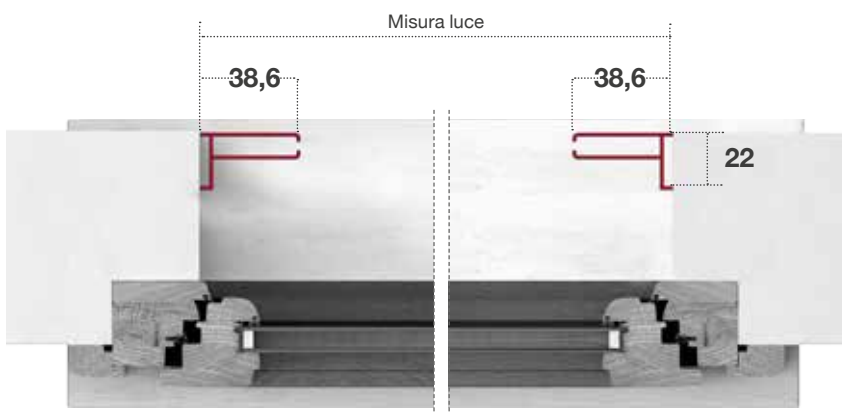

### OPTIONAL

RETE A FASCE BIANCO - NERA

SISTEMA DI BLOCCO CORDA - CATENA

LINEA AVVOLGENTE CON BOTTONE

SEZ. ORIZZONTALE

SEZ. VERTICALE

	<b>GIPSY</b> a catenella	minimo di fatt.: 1,80 mq	€ 62,55 mq
<b>OPTIONAL</b>	Rete a fasce bianco - nera o Sunox		+ € 5,56 mq
	Sistema di blocco corda - catena		+ € 5,00 pz.

# GIPSY REGISTRABILE

Gipsy registrabile è una zanzariera verticale avvolgibile da esterno per porta e finestra con movimento a molla con ingombro da 55 mm.

È ideale per l'installazione su luci con forte fuorisquadro (max. 20 mm).