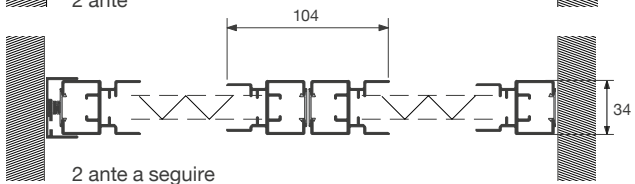

/ = COLORE IN ESAURIMENTO

SEZ. VERTICALE

COMPENSATORE  
45 mm CON SPAZZOLINO

STANDARD

COMPENSATORE LISCIO  
38 mm

A RICHIESTA

SEZ. ORIZZONTALE

VARIANTE  
RETE NERA STD. - A RICHIESTA GRIGIA