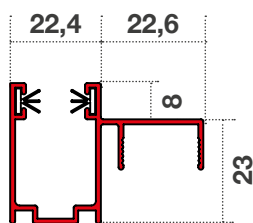

SU RICHIESTA
GUIDA MODELLO 03