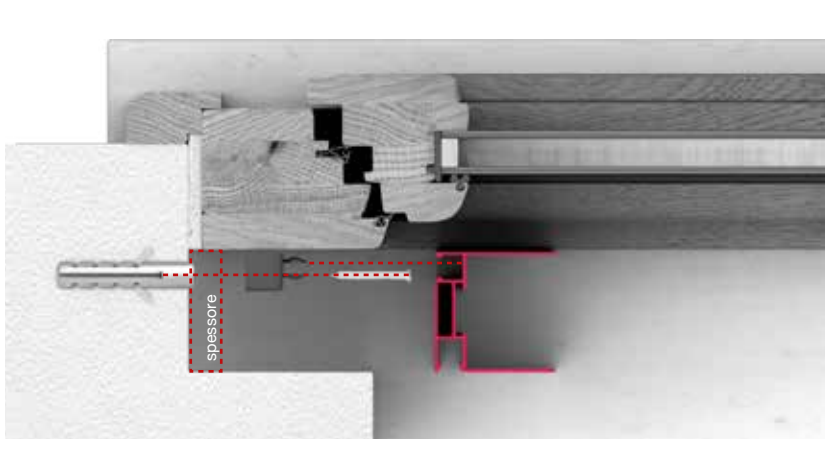

FISSAGGIO SU CONTROTELAIO

Double Face fissato tramite apposite staffe sul contro telaio.