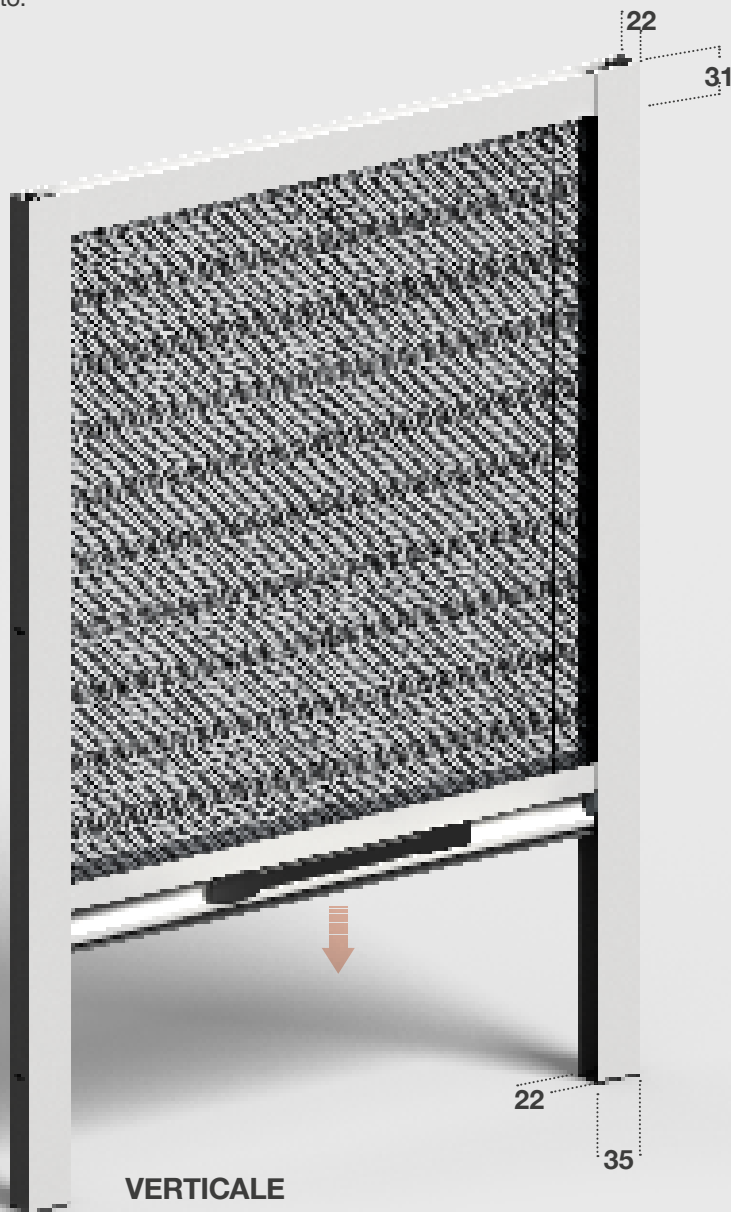

0.22 GIOCONDA VERTICALE - LATERALE - REVERSIBILE

UAMI - UFFICIO PER
L'ARMONIZZAZIONE
NEL MERCATO INTERNO
MARCHI, DISEGNI E MODELLI
CERTIFICATO
DI REGISTRAZIONE

La 0.22 è una zanzariera con rete plissettata, a comando frizionato.

L'ingombro di 22 mm e la sua versatilità diventa la soluzione ottimale per l'installazione in spazi ridotti.

È disponibile in tre versioni, tutte fornite con rete nera e su richiesta con rete grigia.

- **0.22 VERTICALE**, adatta per porte e finestre, ha un movimento verticale e può essere azionata grazie a una comoda astina di 50 cm (**OPTIONAL**).

- **0.22 LATERALE**, particolarmente indicata per porte-finestre, ha un movimento laterale e prevede la realizzazione a una o due ante. La guida a terra di appena 7 mm rende il passaggio agevole.

- **0.22 REVERSIBILE** è una zanzariera per porte-finestre.

La sua particolare struttura, caratterizzata da due profili scorrevoli che permettono l'impacchettamento e l'estensione totale della rete da entrambi i lati, la rende molto indicata in abbinamento agli infissi scorrevoli.

È dotata di una guida a terra di appena 7 mm.

Le dimensioni della Gioconda devono essere trasmesse in mm indicando base x altezza, specificando se trattasi di misura finita o luce.

✓ **MISURA FINITA:** la zanzariera verrà fornita con le stesse misure ordinate.

✓ **MISURA LUCE (SPECIFICARE):** la zanzariera verrà fornita 3 mm in meno sul lato cassonetto.

Rete
piega
15 mm

15

VERTICALE

LINEA
PLISSETTATA

COLORI

	BIANCO 9010		SUBLIMATO PINO
	AVORIO 1013		SUBLIMATO DOUGLAS RUVIDO
	MARRONE 8017		SUBLIMATO RENOLIT CHIARO
	VERDE 6005		SUBLIMATO RENOLIT SCURO
	ROSSO 3003		ACACIA N 630
	NERO OPACO 9005		NATURALL NOCE MEDIO
	TESTA DI MORO SCURO		NATURALL NOCE SCURO
	TESTA DI MORO CHIARO		NATURALL CILIEGIO
	BRONZO VERNICIATO		NOCE R 615
	ARGENTO OX		~~CILIEGIO 112D~~
	VERDE MARMO		SUBLIMATO CILIEGIO 221D
	MARRONE MARMO		EZY NOCE REALE N 632
	GRIGIO MARMO		EZY NOCE CHIARO NH 31
	ROSSO MARMO		SUBLIMATO NOCE 102-70R
	VERDE MARMO ANTICO		SUBLIMATO CILIEGIO 317-70R
	MARRONE MARMO ANTICO		BIANCO 9010 OPACO
	GRIGIO MARMO ANTICO		
	SUBLIMATO NOCE RUVIDO		
	SUBLIMATO CILIEGIO		

/ = COLORE IN ELIMINAZIONE