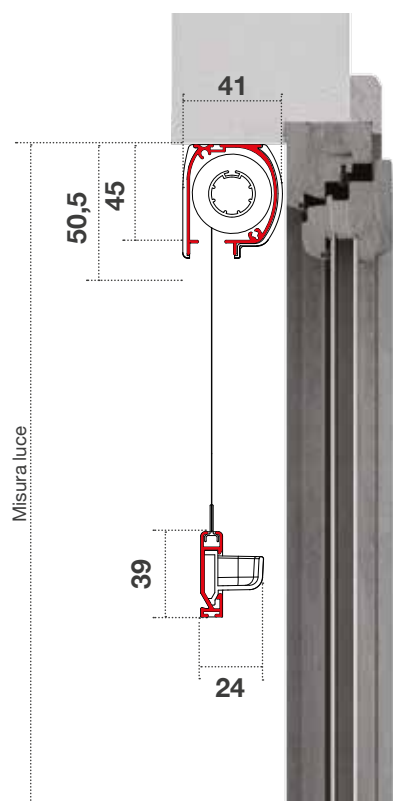

SEZ. VERTICALE

LISTINO, BARRE E KIT pag. 133

NEW IDEA	minimo di fatt.: 1,50 mq	€ 52,99	mq
NEW IDEA ANTIVENTO	minimo di fatt.: 1,50 mq	€ 55,64	mq
OPTIONAL	Freno per molla "adagio"	+ € 18,95	pz.
	Rete a fasce bianco - nera o Sunox	+ € 5,56	mq

LISTINO A. I prezzi sono validi per i colori standard, maggiorazione +10 % per i colori marmo, +40 % per i colori legno.