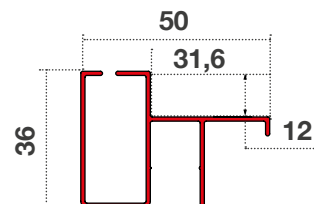

SU RICHIESTA
GUIDA MODELLO 03