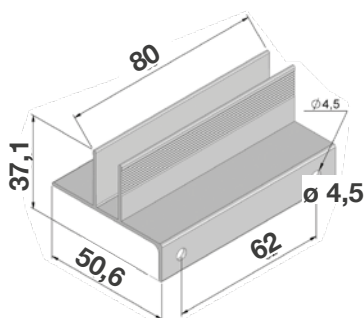

SQ423PCG
fissaggio frontale
Tutte le serie da 50 mm