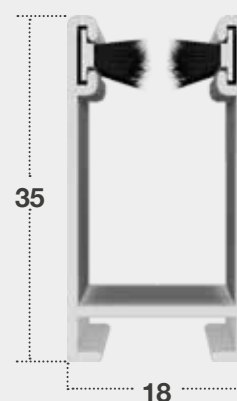

STANDARD

SPAZZOLINO STANDARD

FAI DA TE do it yourself

LISTINO, BARRE E KIT pag. 133

A MISURA

DUALBLOCK

Avvolgimento verticale	minimo di fatturazione 1,50mq	€ 47,48 mq
Avvolgimento orizzontale	minimo di fatturazione 1 anta 2mq / 2 ante 4mq	€ 62,62 mq

OPTIONAL

Freno per molla "adagio"		+ € 18,95 pz.
Rete a fasce bianco - nera o Sunox		€ 5,56 mq

LISTINO A. I prezzi sono validi per i colori standard, maggiorazione +10 % per i colori marmo, +40 % per i colori legno.

LINEA AVVOLGENTE SENZA BOTTONE "FAI DA TE"