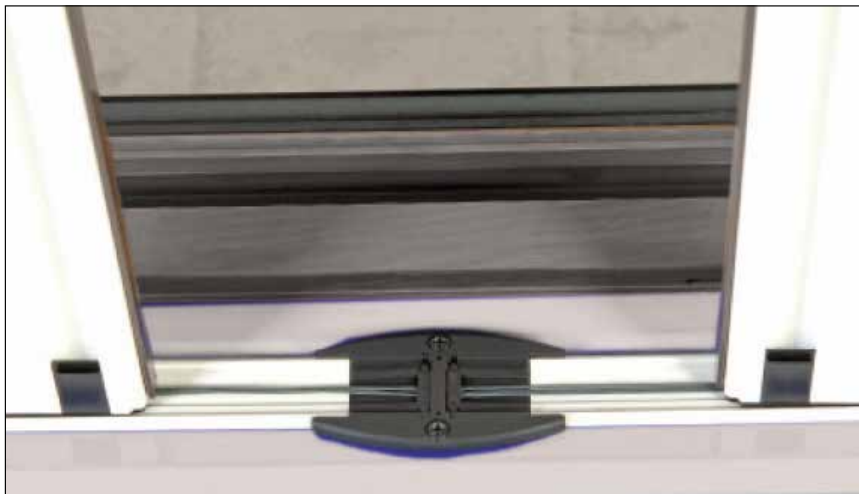

MISURE CONSIGLIATE (mm)

		L	H		L	H	
UN'ANTA	MIN.	-	600	DUE ANTE	MIN.	-	600
	MAX.	2500	2750		MAX.	4000	2750

SMALL 2 BATTENTI