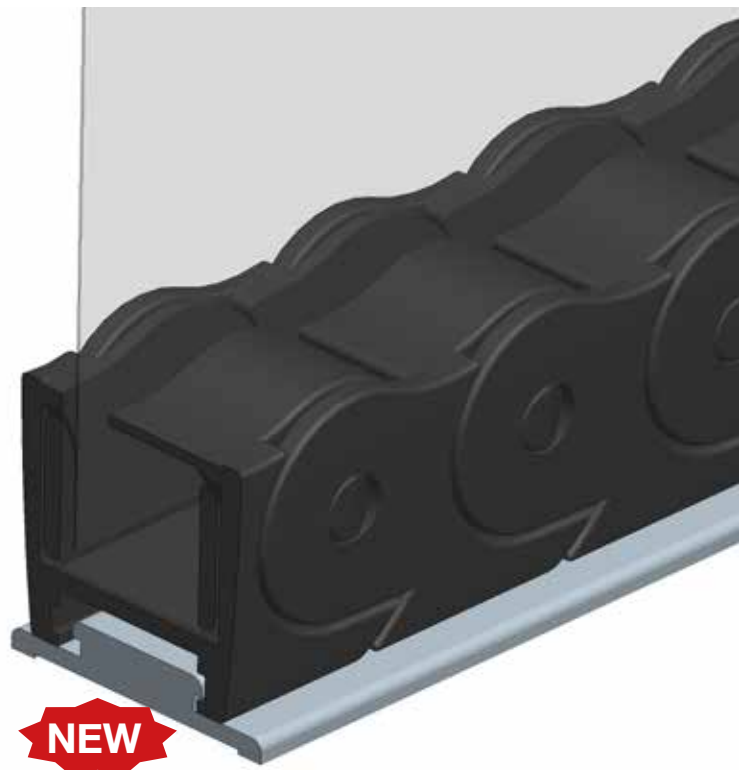

BLOCCO TELO

La tenuta del telo nella guida inferiore viene garantita dalla presenza di particolari linguette poste alla base della rete e vincolate a restare all'interno della stessa.

La particolare forma curva di tali linguette permette allo stesso tempo un ingombro minimo nel momento in cui il telo viene riavvolto.

BLOCCO CINGOLO

La guida a terra flessibile dispone di un sistema di aggancio ai cingoli impedendo agli stessi di sollevarsi in caso di vento.