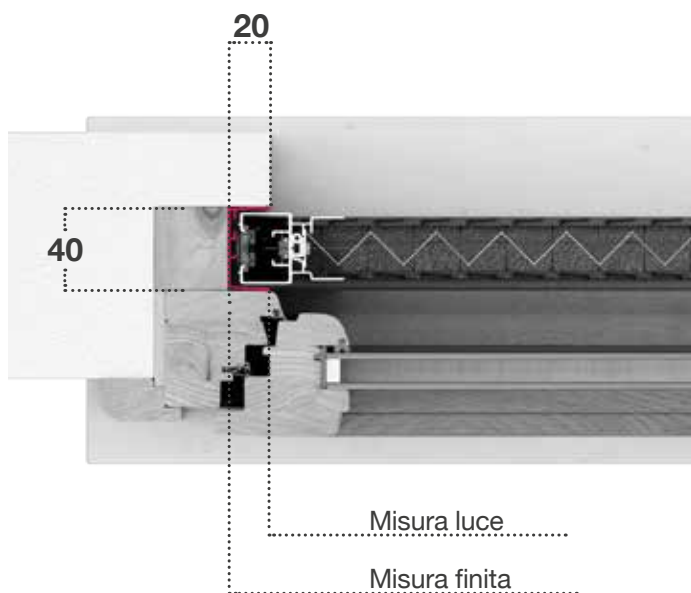

SENZA BARRIERA AL PAVIMENTO

Le foto riproducono alcune delle possibili realizzazioni di zanzariera Plissé a 4 e 6 ante.

LISTINO A. I prezzi sono validi per i colori standard, maggiorazione +10 % per i colori marmo, +30 % per i colori legno.

# INCASSO 40

L'incasso Plissé 40 predispone l'inserimento della zanzariera su porte-finestre.  
Ha un ingombro di 40 mm.

> LINEA PLSSETTATA