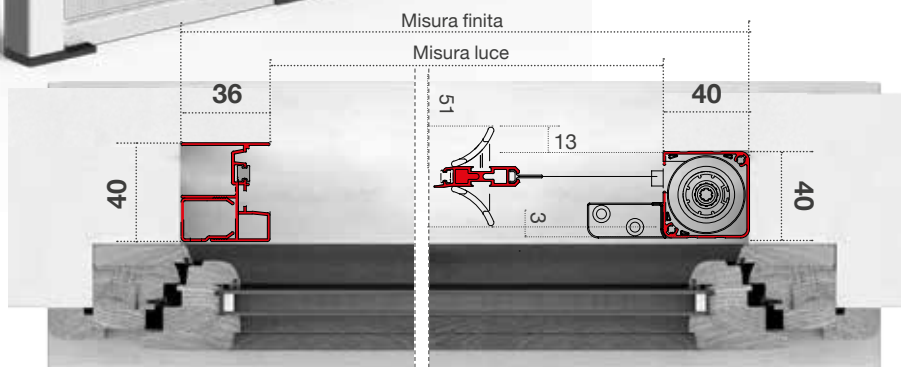

SEZ. VERTICALE

SEZ. ORIZZONTALE