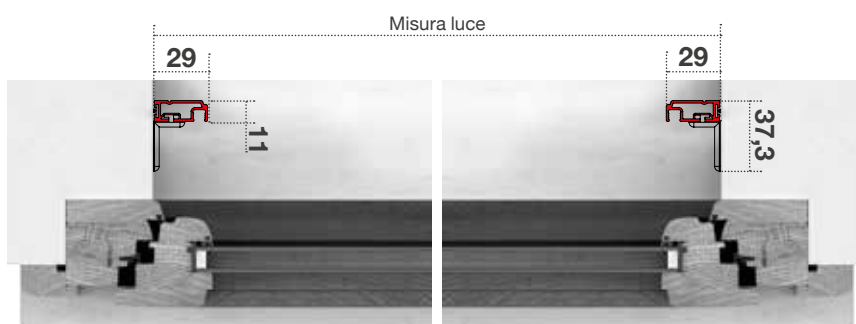

SEZ. ORIZZONTALE

su misura **FISSA 02** di serie con rete in fibra di vetro, a richiesta in alluminio brunita o acciaio

con rete in fibra di vetro	min. di fatturazione 1,00 mq	€ 58,18 mq
con rete in alluminio brunita	min. di fatturazione 1,00 mq	€ 73,18 mq
con rete in acciaio	min. di fatturazione 1,00 mq	€ 93,18 mq
confezione di squadrette di fissaggio laterale (40 pz)		€ 27,53 pz.
rotolo magnete	rotolo da 30 ml.	€ 40,56 rt.
maggiorazione per sagoma		+ 30%
maggiorazione per curva		+ 50%