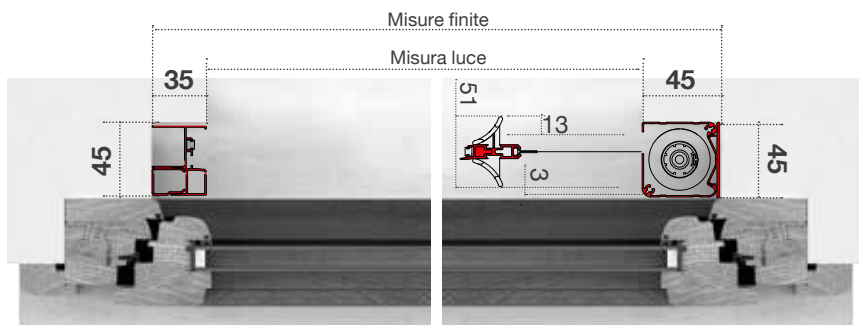

SEZ. VERTICALE

SEZ. ORIZZONTALE

	OASIS 45 INCASSO	1 anta	minimo di fatt 1 ante.: 2,00 mq	€ 66,78 mq
	OASIS 45 INCASSO	2 ante	minimo di fatt 2 ante.: 4,00 mq	€ 69,08 mq
OPTIONAL	confezione squadrette per cassetto SQ425PCG (30 pz.)			€ 18,18 pz.
	confezione squadrette SQ424PCG (80 pz.)			€ 38,44 pz.
	confezione squadrette SQ429PCG (80 pz.)			€ 38,44 pz.
	Freno per molla "adagio"			+ € 18,95 pz.
	Rete a fasce bianco - nera o Sunox			+ € 5,56 mq
	Catenaccio a molla			+ 5%

SISTEMI DI APERTURA DA SPECIFICARE IN FASE DI ORDINE

VERSIONE "A": da sx a dx

VERSIONE "B": da dx a sx

VISTA INTERNA

LISTINO A. I prezzi sono validi per i colori standard, maggiorazione +10 % per i colori marmo, +40 % per i colori legno.