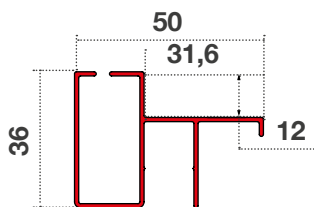

SQ423PCG

fissaggio frontale

Tutte le serie da 50 mm

SU RICHIESTA
GUIDA MODELLO 03