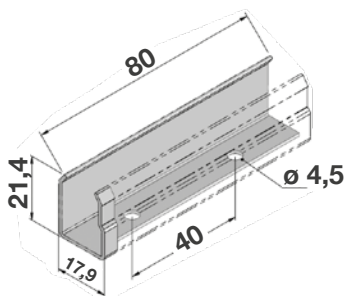

MISURE CONSIGLIATE (mm)

	L		H			L		H	
	MIN.	MAX.	MIN.	MAX.		MIN.	MAX.	MIN.	MAX.
1 ANTA	-	1400	1500	2500	2 ANTE	-	2800	1500	2500

In fase di ordine specificare quale delle due ante deve essere semi fissa.

COLORI ACCESSORI

NERO

LINEA AVVOLGENTE SENZA BOTTONE "FAI DATE"

SQ429PCG
Squadretta fissaggio laterale