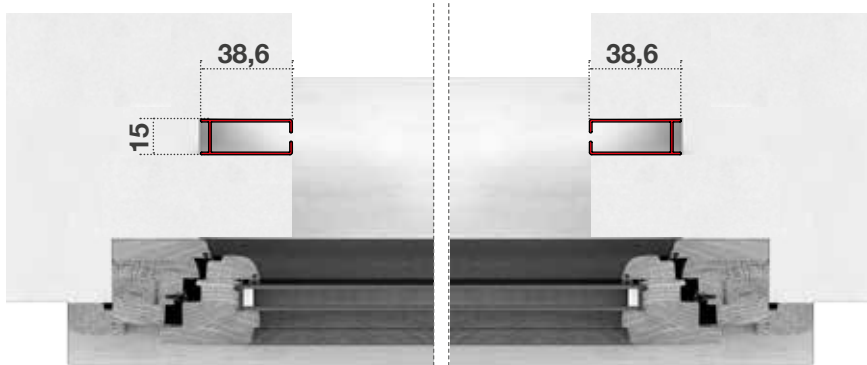

### COLORI ACCESSORI

NERO

> LINEA AVVOLGENTE CON BOTTONE

SEZ. ORIZZONTALE

SEZ. VERTICALE

	<b>GIPSY</b> a catenella	minimo di fatt.: 1,80 mq	€ 64,32 mq
<b>OPTIONAL</b>	Rete a fasce bianco - nera o Sunox		+ € 5,56 mq
	Sistema di blocco corda - catena		+ € 5,00 pz.