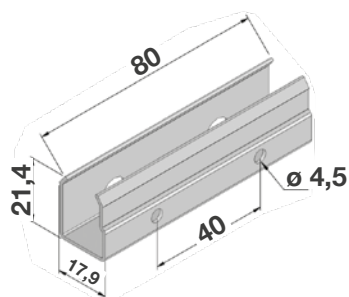

MISURE CONSIGLIATE (mm)

OASIS-ZELDA SENZA FRENO	
Larghezza	460 mm - 1800 mm
Altezza	max. 1800 mm
Larghezza	640 mm - 1600 mm
Altezza	max. 2400 mm
OASIS-ZELDA CON FRENO	
Larghezza	540 mm - 2000 mm
Altezza	max. 1800 mm
Larghezza	730 mm - 1600 mm
Altezza	max 2400 mm

SQ424PCG
Squadretta fissaggio frontale

SQ429PCG
Squadretta fissaggio laterale

Misure finite

Misura luce