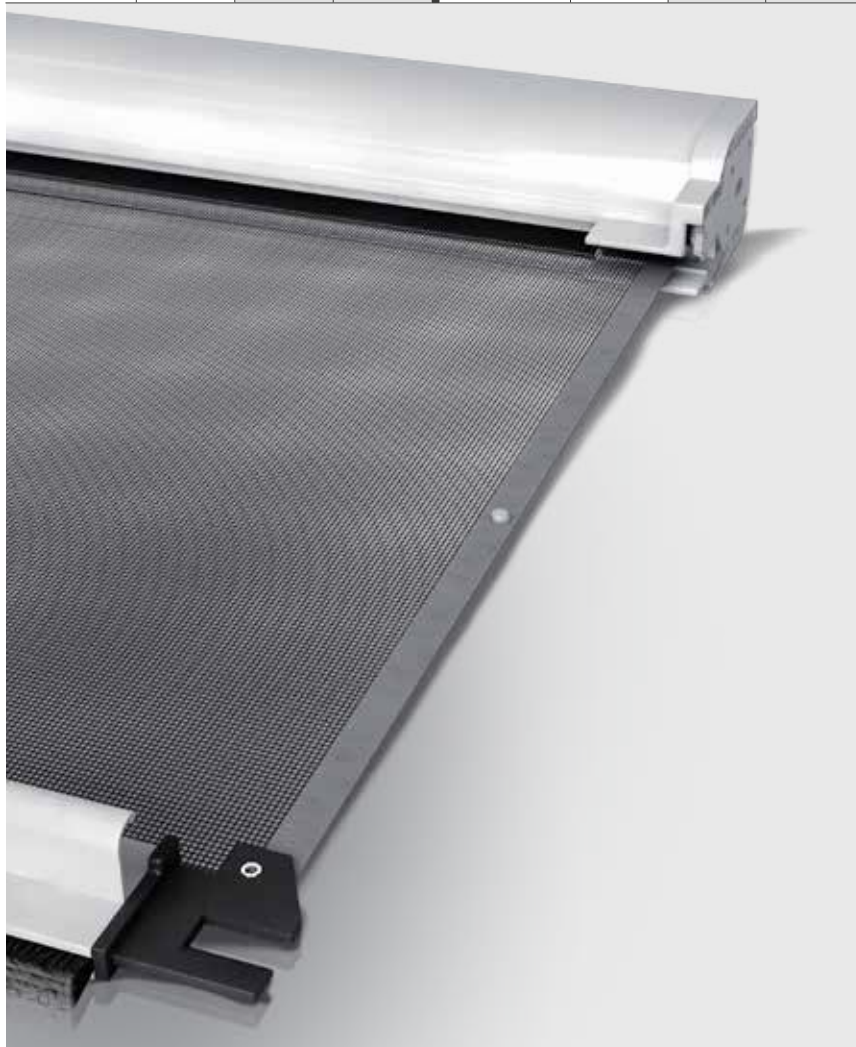

MISURE CONSIGLIATE (mm)

		L	H			L	H
GOLD 40	MIN.	420	-	GOLD 50	MIN.	420	-
	MAX.	1600	1500		MAX.	1600	2500