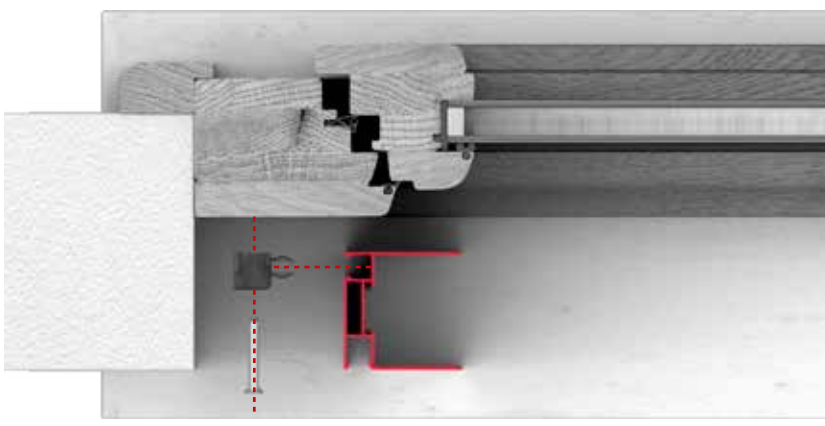

FISSAGGIO SU TELAIO INFISSO

Double Face fissato tramite apposite staffe sul telaio infisso.