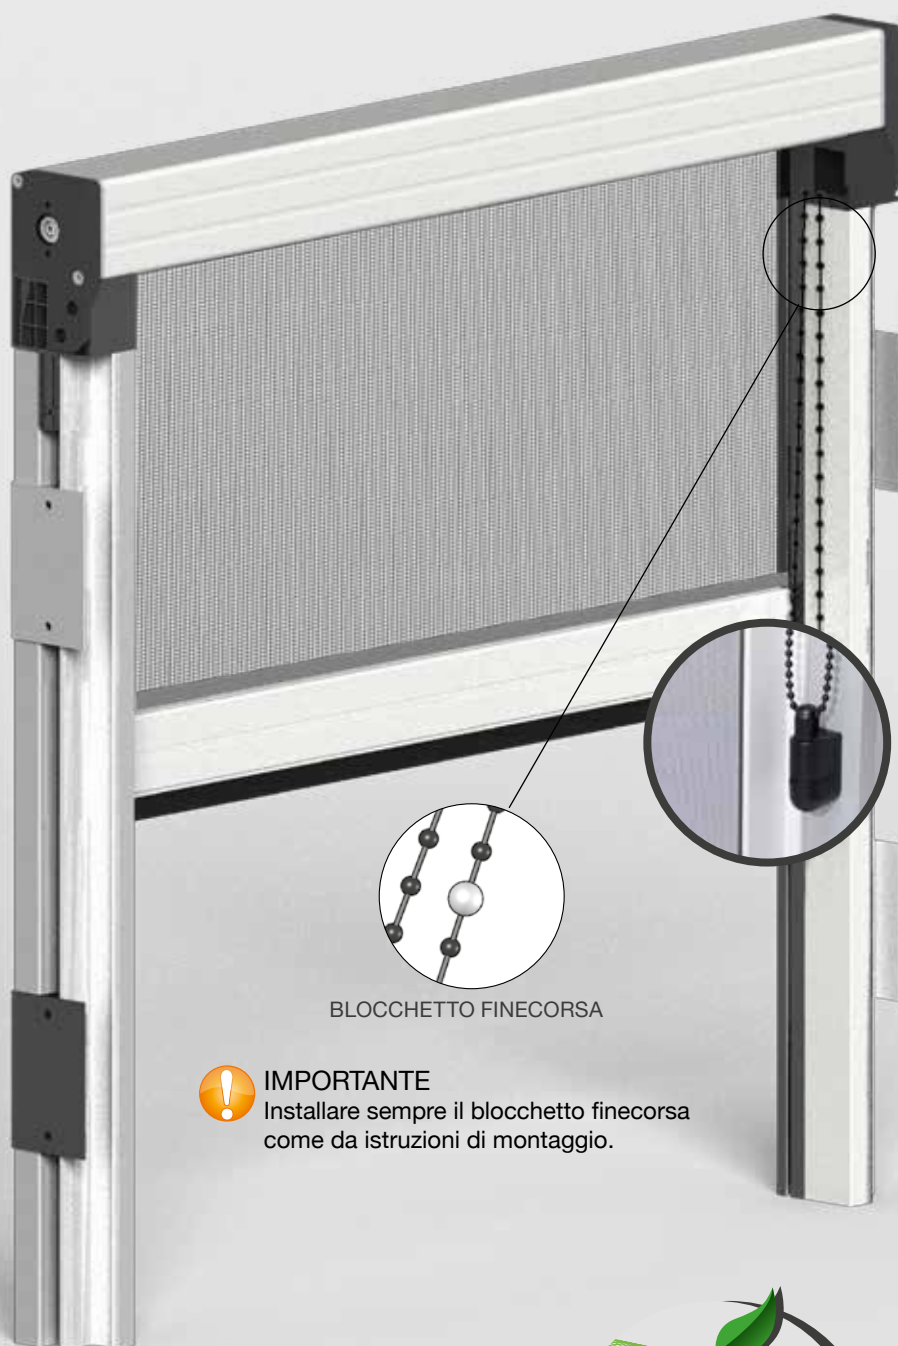

KETTY CATENELLA

Ketty catenella è una zanzariera avvolgibile verticale da incasso per porte e finestre, con movimento a catena.
Cassonetto da 50 mm.

OPTIONAL:

- squadrette di fissaggio
- rete a fasce bianco - nera
- rete Sunox
- sistema di blocco corda - catena

Le dimensioni della Ketty catenella devono essere trasmesse in mm indicando base x altezza, specificando se trattasi di misura finita o luce.

- ✓ **MISURA FINITA:** la zanzariera verrà fornita con le stesse misure ordinate (max ingombro)
- ✓ **MISURA LUCE (SPECIFICARE):** la zanzariera verrà fornita e addebitata con misure maggiorate, larghezza + (36x2), altezza + 52 mm.

BLOCCHETTO FINECORSIA

IMPORTANTE
Installare sempre il blocchetto finecorsa
come da istruzioni di montaggio.

LINEA
AVVOLGENTE

COLORI

	BIANCO 9010		SUBLIMATO PINO
	AVORIO 1013		SUBLIMATO DOUGLAS RUVIDO
	MARRONE 8017		SUBLIMATO RENOLIT CHIARO
	VERDE 6005		ACACIA N 630
	ROSSO 3003		SUBLIMATO RENOLIT SCURO
	NERO OPACO 9005		NOCE R 615
	TESTA DI MORO SCURO		CILIEGIO 112D
	TESTA DI MORO CHIARO		SUBLIMATO CILIEGIO 221D
	BRONZO VERNICIATO		EZY NOCE REALE N 632
	ARGENTO OX		EZY NOCE CHIARO NH 31
	VERDE MARMO		SUBLIMATO NOCE 102-70R
	MARRONE MARMO		SUBLIMATO CILIEGIO 317-70R
	GRIGIO MARMO		BIANCO 9010 OPACO
	ROSSO MARMO		MARRONE 8017 OPACO
	VERDE MARMO ANTICO		GRIGIO 7035 OPACO
	MARRONE MARMO ANTICO		VERDE 6005 OPACO
	GRIGIO MARMO ANTICO		
	SUBLIMATO NOCE RUVIDO		
	SUBLIMATO CILIEGIO