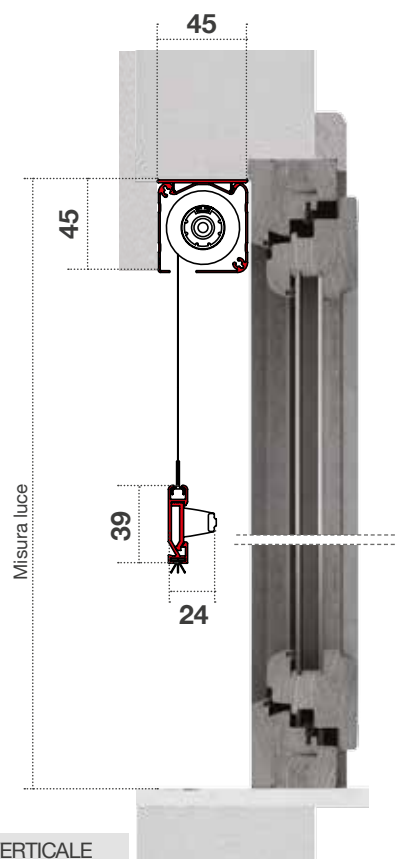

SEZ. VERTICALE