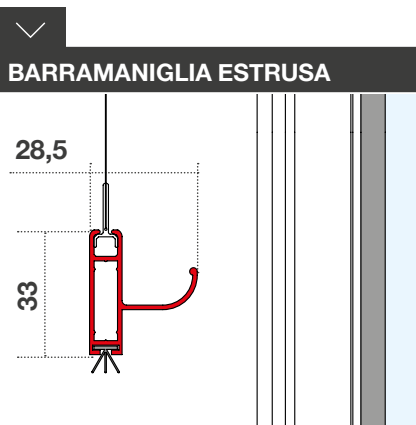

SEZ. VERTICALE

MICRO INCASSO	minimo di fatt 1,50 mq.	€ 57,51 mq
MICRO INCASSO ANTIVENTO	minimo di fatt 1,50 mq.	€ 60,10 mq
FANNY INCASSO	minimo di fatt 1,50 mq.	€ 59,40 mq
FANNY INCASSO ANTIVENTO	minimo di fatt 1,50 mq.	€ 61,98 mq
OPTIONAL	Freno per molla "adagio"	+ € 18,95 pz.
	confezione squadrette SQ424PCG (80 pz.)	€ 38,44 pz.
	confezione squadrette SQ429PCG (80 pz.)	€ 38,44 pz.
	Rete a fasce bianco - nera o Sunox	+ € 5,56 mq

LISTINO A. I prezzi sono validi per i colori standard, maggiorazione +10 % per i colori marmo, +40 % per i colori legno.

LINEA AVVOLGENTE SENZA BOTTONE "FAI DA TE"