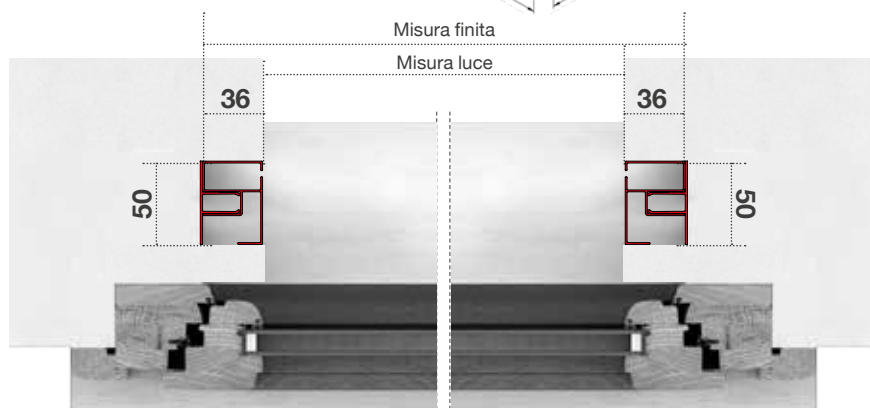

## COLORI ACCESSORI

NERO

SQ422PCG  
fissaggio laterale  
Tutte le serie da 50 mm.

SQ423PCG  
fissaggio frontale  
Tutte le serie da 50 mm

STANDARD  
GUIDA MODELLO 02

SU RICHIESTA  
GUIDA MODELLO 03

SEZ. ORIZZONTALE