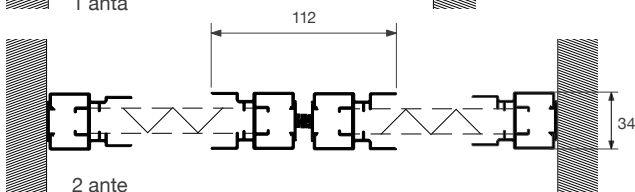

/ = COLORE IN ESAURIMENTO

SEZ. VERTICALE

COMPENSATORE  
45 mm CON SPAZZOLINO

STANDARD

COMPENSATORE LISCIO  
38 mm

A RICHIESTA

SEZ. ORIZZONTALE

VARIANTE  
RETE NERA STD. - A RICHIESTA GRIGIA