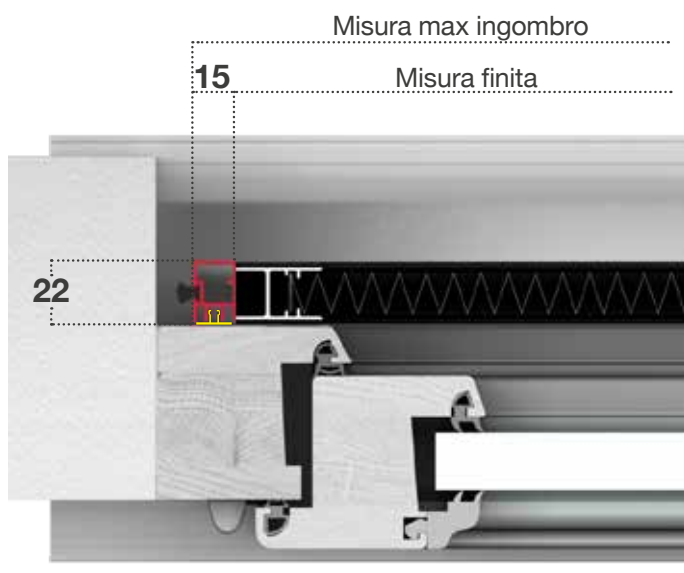

✓ **MISURA FINITA:** Il profilo del fissaggio frontale verrà fornito con le dimensioni massimo ingombro, la zanzariera verrà fornita con dimensioni ridotte in relazione alla versione richiesta.

**Esempio:** misura max ingombro versione A (figura pagina accanto), la zanzariera verrà fornita con dimensioni ridotte di 30 mm in larghezza e 15 mm in altezza.

### FISSAGGIO CON CLIP

SEZ. ORIZZONTALE