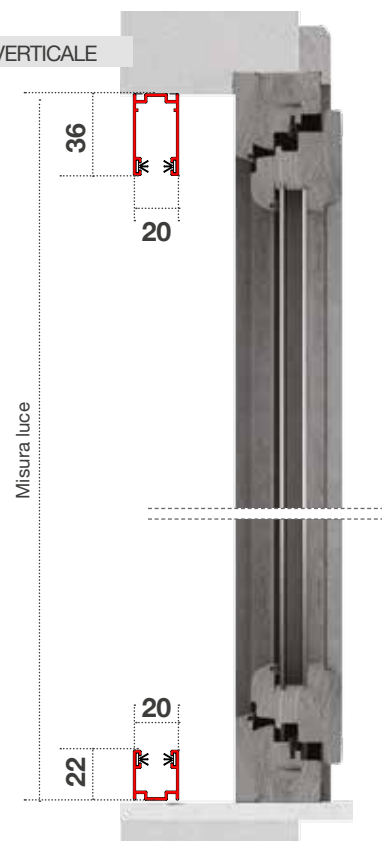

SEZ. VERTICALE