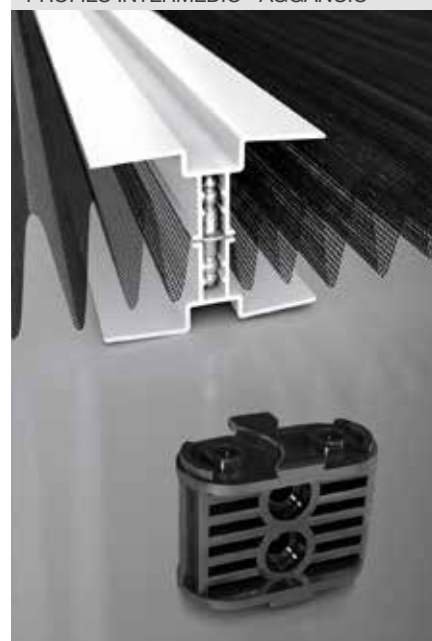

PROFILO INTERMEDIO - AGGANCI

OPTIONAL

Profilo XL	+ € 59,53 pz.
Compensatore laterale a muro - Kit Plissé incasso 40	+ € 22,04 pz.
Kit Plissé incasso 50	+ € 35,22 pz.
Kit Plissé + guida tapparella 78	+ € 77,76 pz.
Kit Plissé fissaggio frontale versione A	+ € 37,90 pz.
Kit Plissé fissaggio frontale versione B-C-D	+ € 29,25 pz.
Kit Plissé fissaggio frontale versione E	+ € 21,63 pz.
Kit Plissé fissaggio frontale versione F	+ € 54,07 pz.

LISTINO A. I prezzi sono validi per i colori standard, maggiorazione +10 % per i colori marmo, +30 % per i colori legno.