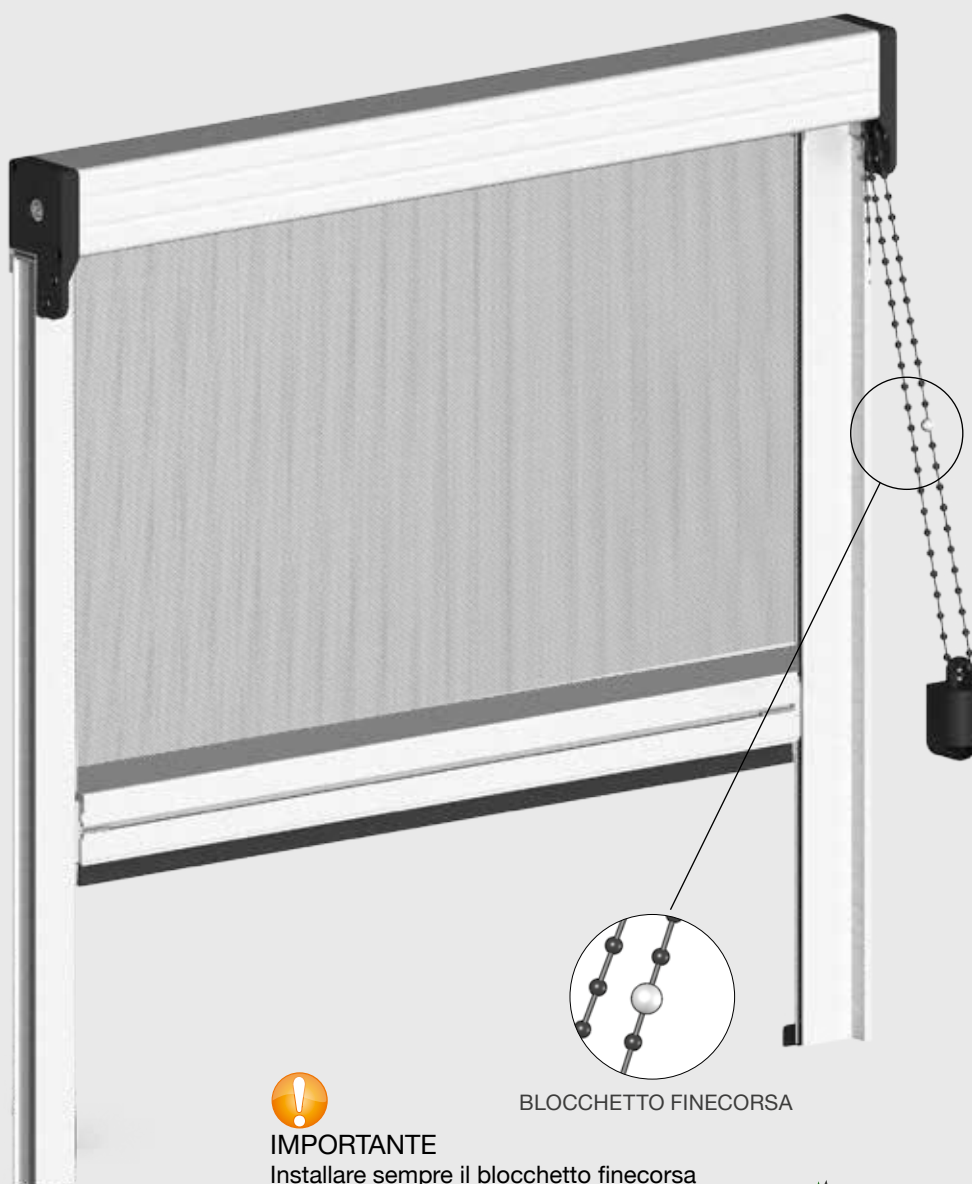

GIPSY CATENELLA

Gipsy Catenella è una zanzariera verticale avvolgibile da esterno per porta e finestra di serie con doppio meccanismo interno/esterno con movimento a catena con ingombro da 50 mm.

OPTIONAL:

- rete a fasce bianco - nera
- rete Sunox
- sistema di blocco corda - catena

Le dimensioni della Gipsy catenella devono essere trasmesse in mm indicando base x altezza, specificando se trattasi di misura finita o luce.

✓ **MISURA FINITA:** la zanzariera verrà fornita con le stesse misure ordinate.

✓ **MISURA LUCE (SPECIFICARE):** la zanzariera verrà fornita 3 mm in meno sul lato cassonetto.

COLORI IN ELIMINAZIONE

BLOCCHETTO FINECORSIA

IMPORTANTE

Installare sempre il blocchetto finecorsa come da istruzioni di montaggio.

LINEA AVVOLGENTE

COLORI

	BIANCO 9010		SUBLIMATO PINO
	AVORIO 1013		SUBLIMATO DOUGLAS RUVIDO
	MARRONE 8017		SUBLIMATO RENOLIT CHIARO
	VERDE 6005		SUBLIMATO RENOLIT SCURO
	ROSSO 3003		ACACIA N 630
	NERO OPACO 9005		NATURALL NOCE MEDIO
	TESTA DI MORO SCURO		NOCE R 615
	TESTA DI MORO CHIARO		CILIEGIO 112D
	BRONZO VERNICIATO		SUBLIMATO CILIEGIO 221D
	ARGENTO OX		EZY NOCE REALE N 632
	VERDE MARMO		EZY NOCE CHIARO NH 31
	MARRONE MARMO		SUBLIMATO NOCE 102-70R
	GRIGIO MARMO		SUBLIMATO CILIEGIO 317-70R
	ROSSO MARMO		BIANCO 9010 OPACO
	VERDE MARMO ANTICO		MARRONE 8017 OPACO
	MARRONE MARMO ANTICO		GRIGIO 7035 OPACO
	GRIGIO MARMO ANTICO		VERDE 6005 OPACO
	SUBLIMATO NOCE RUVIDO		
	SUBLIMATO CILIEGIO