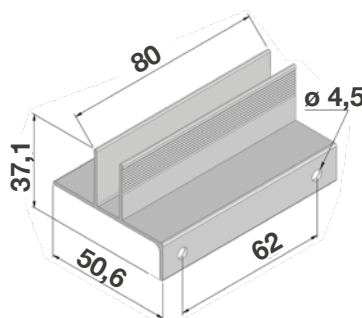

MISURE CONSIGLIATE (mm)

KETTY GUIDA TAPPARELLA SENZA FRENO

Larghezza	350 mm - 450 mm
Altezza	max. 1200 mm
Larghezza	451 mm - 670 mm
Altezza	max. 1700 mm
Larghezza	671 mm - 2000 mm
Altezza	max. 2800 mm

KETTY GUIDA TAPPARELLA CON FRENO

Larghezza	557 mm - 701 mm
Altezza	max. 1700 mm
Larghezza	702 mm - 2000 mm
Altezza	max 2800 mm

SQ422PCG
fissaggio laterale
Tutte le serie da 50 mm.

SQ423PCG
fissaggio frontale
Tutte le serie da 50 mm

LINEA AVVOLGENTE CON BOTTONE