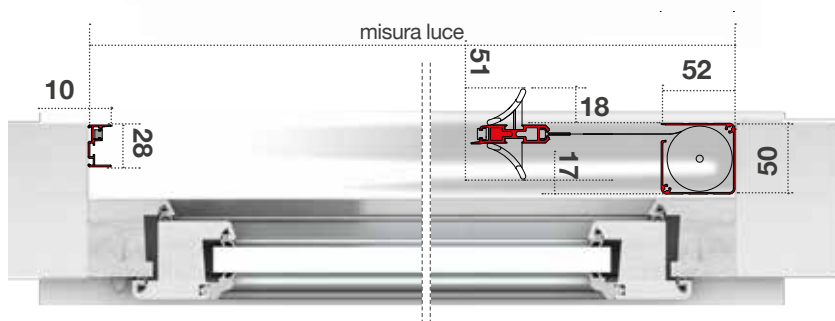

SEZ. ORIZZONTALE