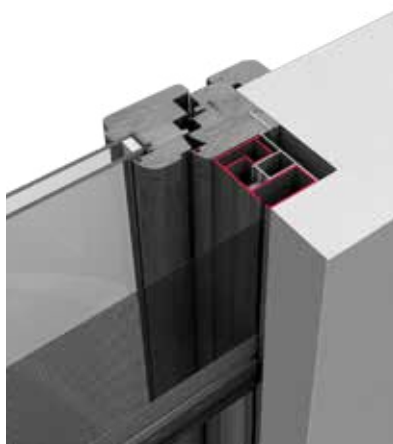

SEZ. ORIZZONTALE

PERLEGNO 2 45-50

Guida piana, semplice e veloce da installare, grazie agli appositi supporti consente la regolazione del parallelismo delle guide.