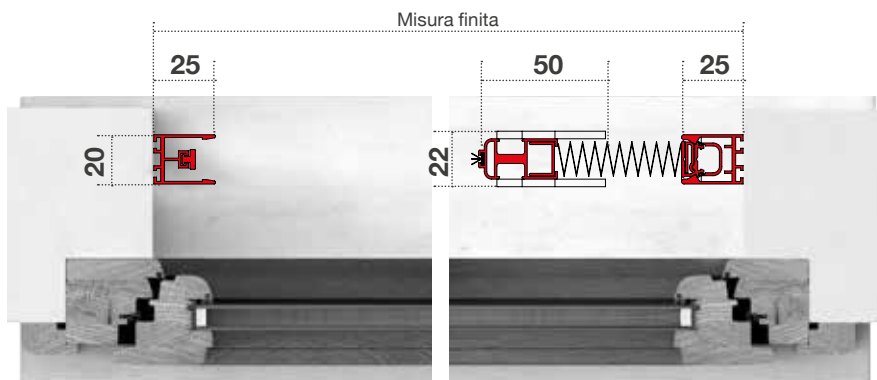

COLORI ACCESSORI

NERO, BIANCO, BRONZO, AVORIO

SEZ. ORIZZONTALE

SU RICHIESTA

La guida a pavimento viene fornita standard da 4mm, su richiesta alta da 8mm.