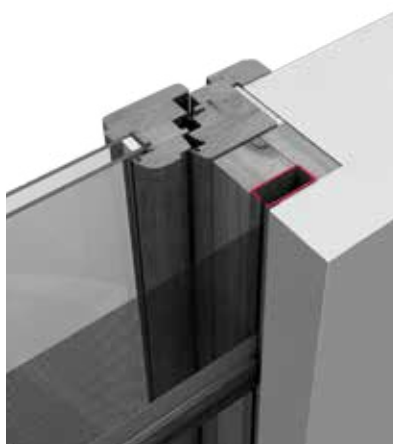

### PERLEGNO 1 45-50

Zanzariera da incasso con guida di dimensioni ridotte per diminuire l'impatto estetico della guida in alluminio sul legno. Disponibile come optional la guida telescopica.