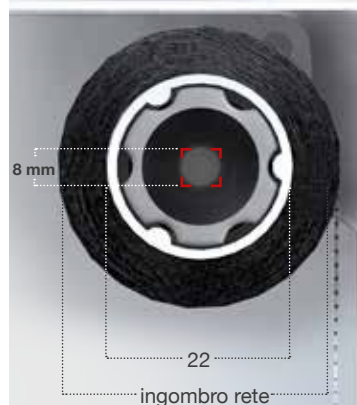

TUBO CON BIADESIVO

Diametro 36 mm per rete H 180 cm

Diametro 41 mm per rete H 250 cm

TUBO CON COESTRUSO

Diametro 36 mm per rete H 180 cm

Diametro 41 mm per rete H 250 cm

> LINEA AVVOLGENTE SENZA BOTTONE "FAI DA TE"