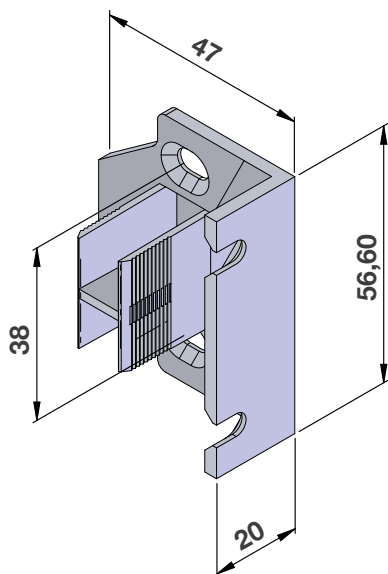

MISURE CONSIGLIATE (mm)

	L	H
MIN.	250	-
MAX.	2000	2800

NOTA:

la squadretta in plastica SQ444PCG è universale e consente il fissaggio sia frontale che laterale.

Il particolare abbinamento tra guida e squadretta universale consente anche una applicazione a "ridosso" mantenendo pulito il filo guida esterno.

SQUADRETTA UNIVERSALE
IN PLASTICA SQ444PCG