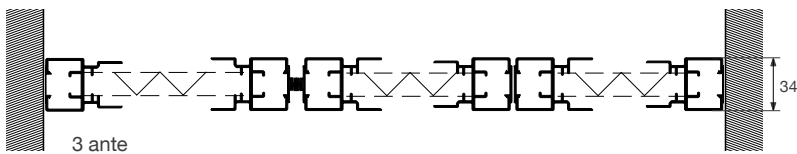

/ = COLORE IN ESAURIMENTO

SEZ. VERTICALE

COMPENSATORE  
45 mm CON SPAZZOLINO

STANDARD

COMPENSATORE LISCIO  
38 mm

A RICHIESTA

SEZ. ORIZZONTALE

VARIANTE  
RETE NERA STD. - A RICHIESTA GRIGIA