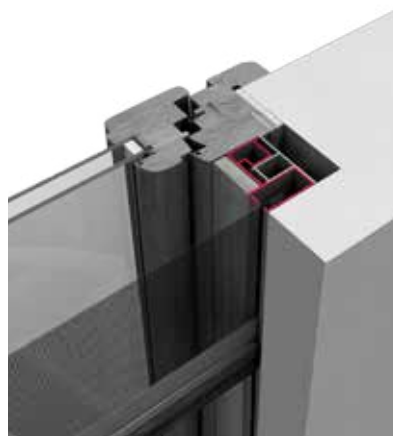

SEZ. ORIZZONTALE

PERLEGNO 3 ~~45-50~~

Unisce la caratteristica d'incasso da 50 mm con i supporti di regolazione e la possibilità di mascherare parte della guida in alluminio con una fascetta di legno nella stessa essenza dell'infisso.

~~45~~ **ATTENZIONE:** non disponibile nella versione da 45 mm