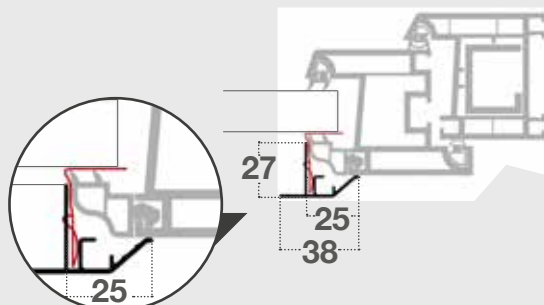

INSTALLAZIONE

Facile e immediata, per altezza fermavetro fino a 32 mm si effettua tramite il fissaggio delle apposite clips posizionate tra il vetro e il profilo fermavetro. Per profondità maggiore l'installazione deve essere effettuata tramite apposite viti di fissaggio.