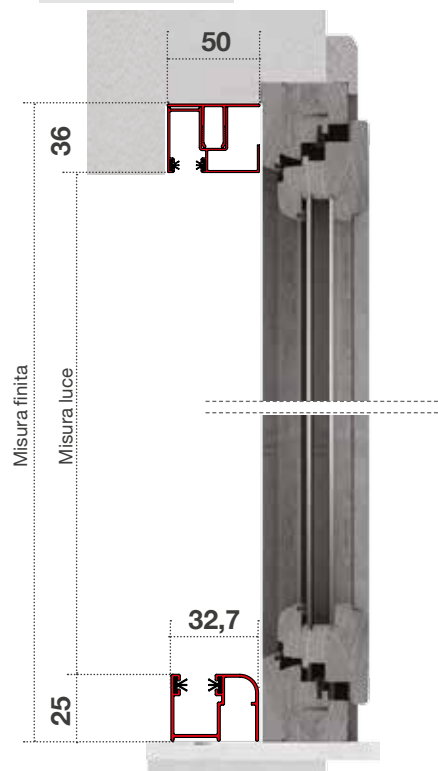

SEZ. VERTICALE

LUCY LATERALE	minimo di fatt 1 anta: 2,00 mq	€ 68,53 mq
LUCY LATERALE 2 ANTE	minimo di fatt 2 ante: 4,00 mq	€ 77,66 mq
OPTIONAL	Catenaccio a molla	+ 5%
	Freno per molla "adagio"	+ € 18,95 pz
	Rete a fasce bianco - nera o Sunox	+ € 5,56 mq

SISTEMI DI APERTURA DA SPECIFICARE IN FASE DI ORDINE

VERSIONE "A": da sx a dx

VERSIONE "B": da dx a sx

VISTA INTERNA

LISTINO A. I prezzi sono validi per i colori standard, maggiorazione +10 % per i colori marmo, +40 % per i colori legno.

LINEA AVVOLGENTE SENZA BOTTONE "FAI DA TE"