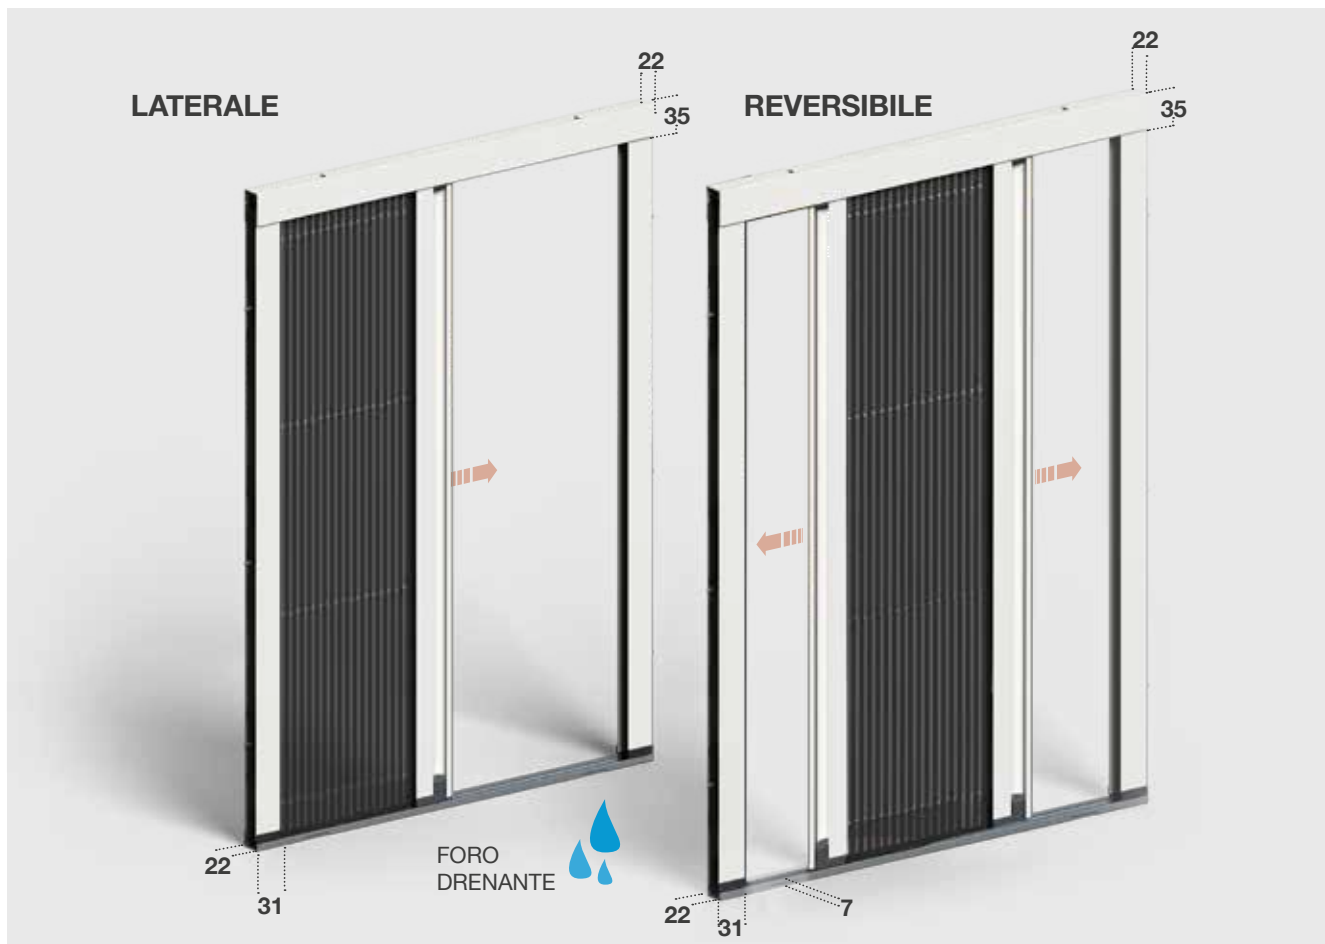

i sistemi di fissaggio

1.
AGGANCIO
RAPIDO

2.
CLIP
PIASTRINA

NEW

3.
A
BAIONETTA

	0.22 GIOCONDA VERTICALE minimo di fatt.: 1,50 mq	€ 101,00 mq
OPTIONAL	Asta di azionamento	+ € 10,80 pz.
	Rete colorata	+ € 10 %
	0.22 GIOCONDA LATERALE min. di fatt.: 1 ANTA 1,50 mq - 2 ANTE 3,00 mq	€ 101,00 mq
OPTIONAL	Rete colorata	+ € 10 %
	0.22 GIOCONDA REVERSIBILE minimo di fatt.: 2,00 mq	€ 111,80 mq
OPTIONAL	Rete colorata	+ € 10 %

LISTINO A. I prezzi sono validi per i colori standard, maggiorazione +10 % per i colori marmo, +30 % per i colori legno.