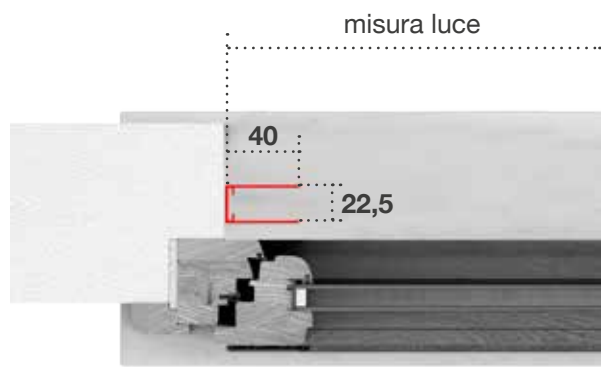

SEZ. ORIZZONTALE

SMALL VERTICALE min. fatt.: 1,80 mq

€ 115,84 mq

OPTIONAL Rete colorata

+ € 10 %

LISTINO A. I prezzi sono validi per i colori standard, maggiorazione +10 % per i colori marmo, +30 % per i colori legno.