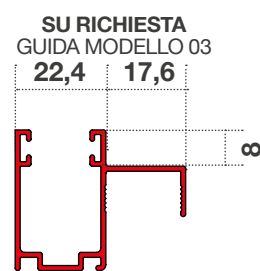

SEZ. VERTICALE

MICRO INCASSO	minimo di fatt 1,50 mq.	€ 57,51 mq
MICRO INCASSO ANTIVENTO	minimo di fatt 1,50 mq.	€ 60,10 mq
FANNY INCASSO	minimo di fatt 1,50 mq.	€ 59,40 mq
FANNY INCASSO ANTIVENTO	minimo di fatt 1,50 mq.	€ 61,98 mq
OPTIONAL	Freno per molla "adagio"	+ € 18,95 pz.
	confezione squadrette SQ424PCG (80 pz.)	€ 38,44 pz.
	confezione squadrette SQ429PCG (80 pz.)	€ 38,44 pz.
	Rete a fasce bianco - nera o Sunox	+ € 5,56 mq

LISTINO A. I prezzi sono validi per i colori standard, maggiorazione +10 % per i colori marmo, +40 % per i colori legno.

LINEA AVVOLGENTE SENZA BOTTONE "FAI DA TE"