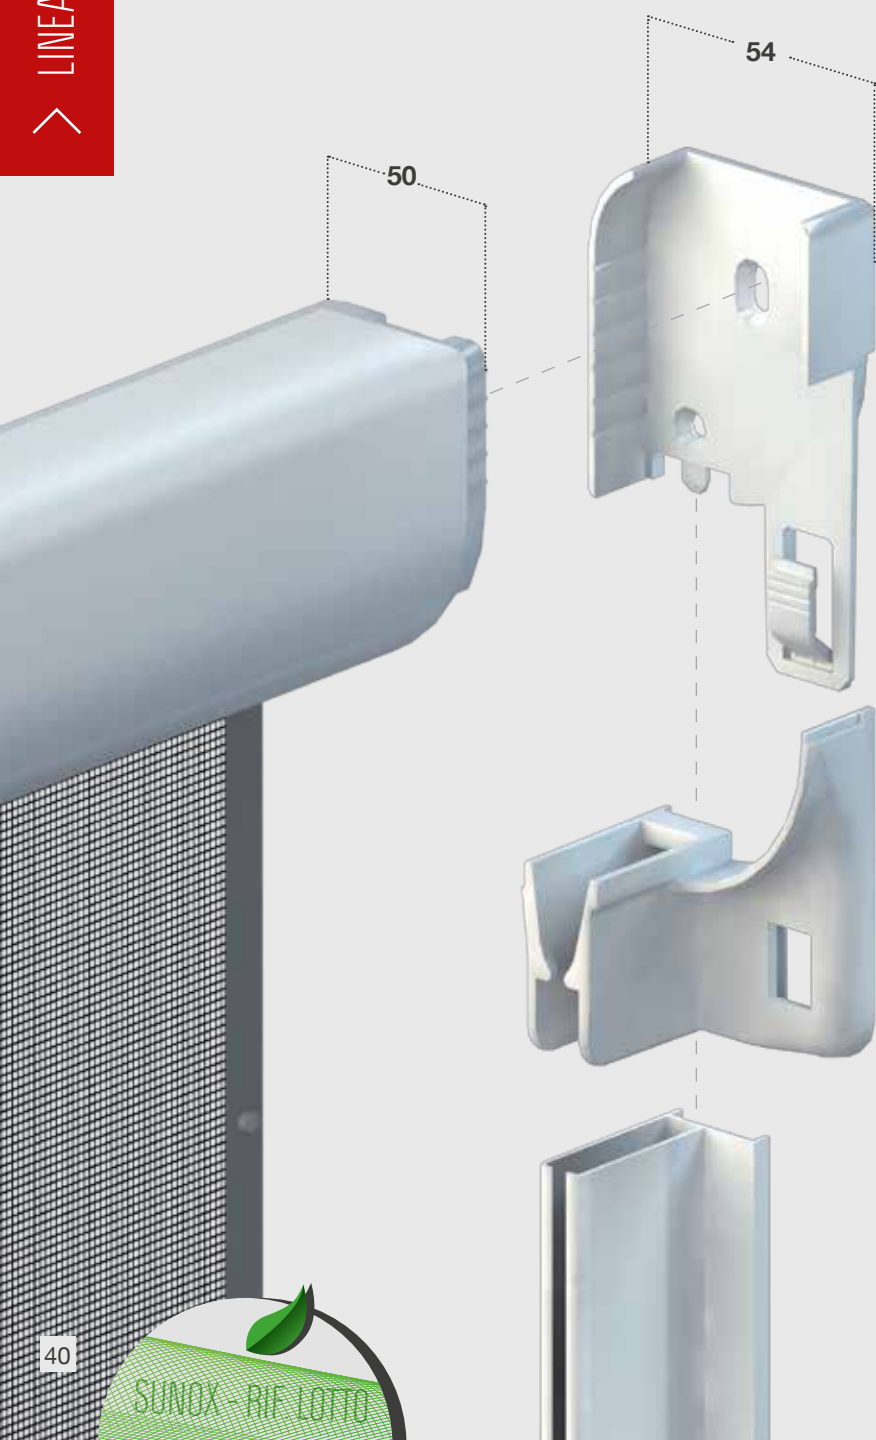

FAST 50

Fast 50 è una zanzariera ad avvolgimento a molla, a scorrimento verticale, adatta per porte e finestre, con cassonetto da 50 mm.

OPTIONAL:

- guida telescopica
- maniglia con cricchetto
- freno per molla "adagio"
- rete a fasce bianco - nera
- rete Sunox
- versione top
- clic clac - aggancio rapido
- versione full

Le dimensioni della Fast 50 devono essere trasmesse in mm indicando base x altezza, specificando se trattasi di misura finita o luce.

✓ **MISURA FINITA:** la zanzariera verrà fornita con le stesse misure ordinate.

✓ **MISURA LUCE (SPECIFICARE):** la zanzariera verrà fornita 3 mm in meno sul lato cassonetto.

LINEA AVVOLGENTE CON BOTTONE

LINEA AVVOLGENTE

COLORI

	BIANCO 9010		SUBLIMATO PINO
	AVORIO 1013		SUBLIMATO DOUGLAS RUVIDO
	MARRONE 8017		SUBLIMATO RENOLIT CHIARO
	VERDE 6005		SUBLIMATO RENOLIT SCURO
	ROSSO 3003		ACACIA N 630
	NERO OPACO 9005		NATURALL NOCE MEDIO
	TESTA DI MORO SCURO		NATURALL NOCE SCURO
	TESTA DI MORO CHIARO		NATURALL CILIEGIO
	BRONZO VERNICIATO		~~NOCE R 115~~
	ARGENTO OX		CILIEGIO 112D
	VERDE MARMO		SUBLIMATO CILIEGIO 221D
	MARRONE MARMO		EZY NOCE REALE N 632
	GRIGIO MARMO		~~EZY NOCE CHIARO R 131~~
	ROSSO MARMO		SUBLIMATO NOCE 102-70R
	VERDE MARMO ANTICO		SUBLIMATO CILIEGIO 317-70R
	MARRONE MARMO ANTICO		BIANCO 9010 OPACO
	GRIGIO MARMO ANTICO		
	SUBLIMATO NOCE RUVIDO		
	~~SUBLIMATO CILIEGIO~~