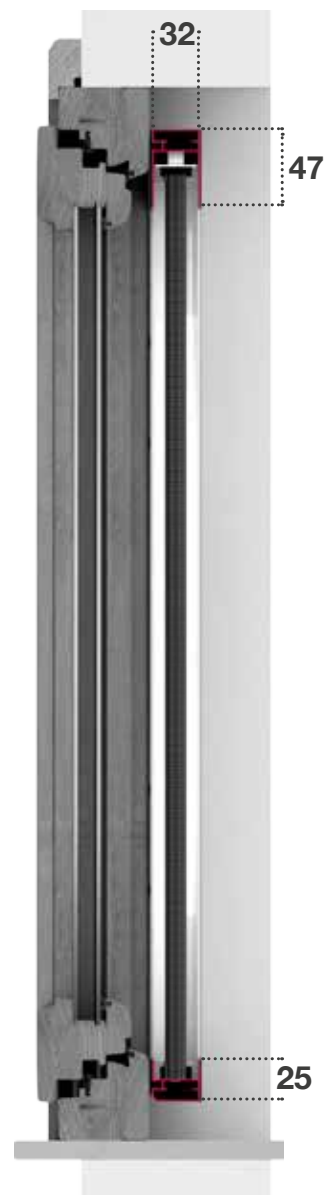

SEZ. ORIZZONTALE

1 ANTA

2 ANTE

**VARIANTE**

RETE NERA STD. - A RICHIESTA GRIGIA

SEZ. VERTICALE

PREZZO VALIDO PER SINGOLA ANTA

ALTEZZA cm		60÷130	131÷170	171÷260
LARGHEZZA cm	30÷105	€ 150,58	€ 192,71	€ 240,91
	106÷120	€ 162,63	€ 204,86	€ 246,99
	121÷135	€ 174,68	€ 216,91	€ 259,04