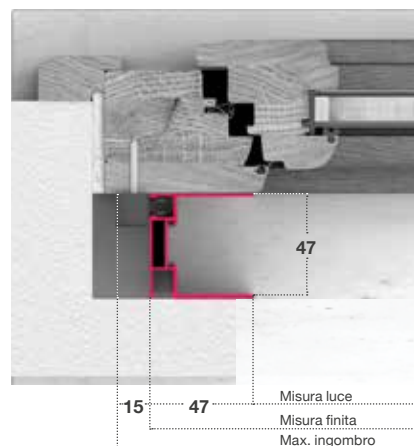

SEZ. ORIZZONTALE

SU MISURA	ALTO BLOCK	minimo fatt.: 1,50 mq	€ 74,67 mq
	Rete a fasce bianco - nera o Sunox		+ € 5,56 mq
	Freno per molla "adagio"		+ € 18,95 pz.

PROFILO E ACCESSORI

	Profilo Double Face in barre	€ 16,27 ml.
	Staffetta di fissaggio	€ 0,41 pz.
	Kit Double face fino H 180 (lato dx + sx + base superiore + 9 staffe fissaggio)	€ 45,42 pz.
	Kit Double face fino H 250 (lato dx + sx + base superiore + 12 staffe fissaggio)	€ 59,53 pz.

LISTINO A. I prezzi sono validi per i colori standard, maggiorazione +10 % per i colori marmo, +40 % per i colori legno.

> LINEA AVVOLGENTE SENZA BOTTONE "FAI DA TE"