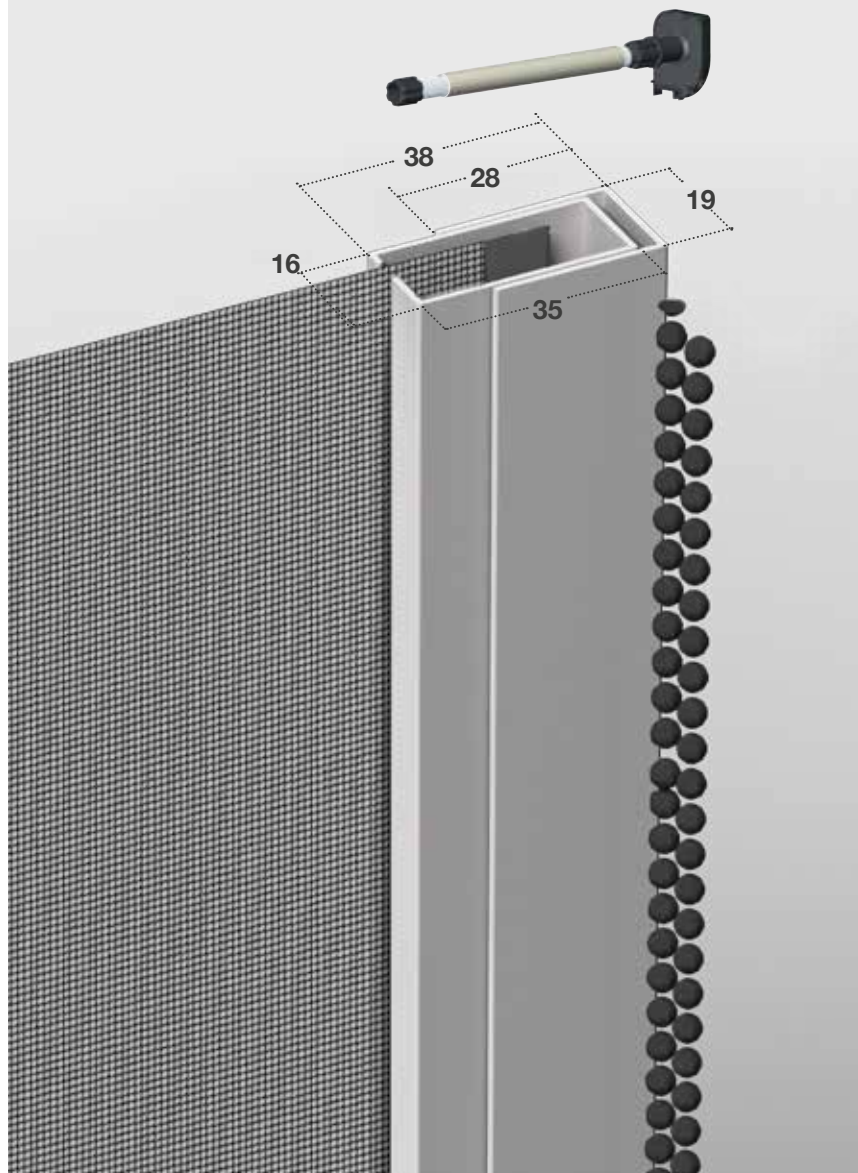

MISURE CONSIGLIATE (mm)

	L	H
MIN.	420	-
MAX.	1400	2500

TONDA CATENA

CLIC CLAC CON GUIDA TELESCOPICA+MOLLA