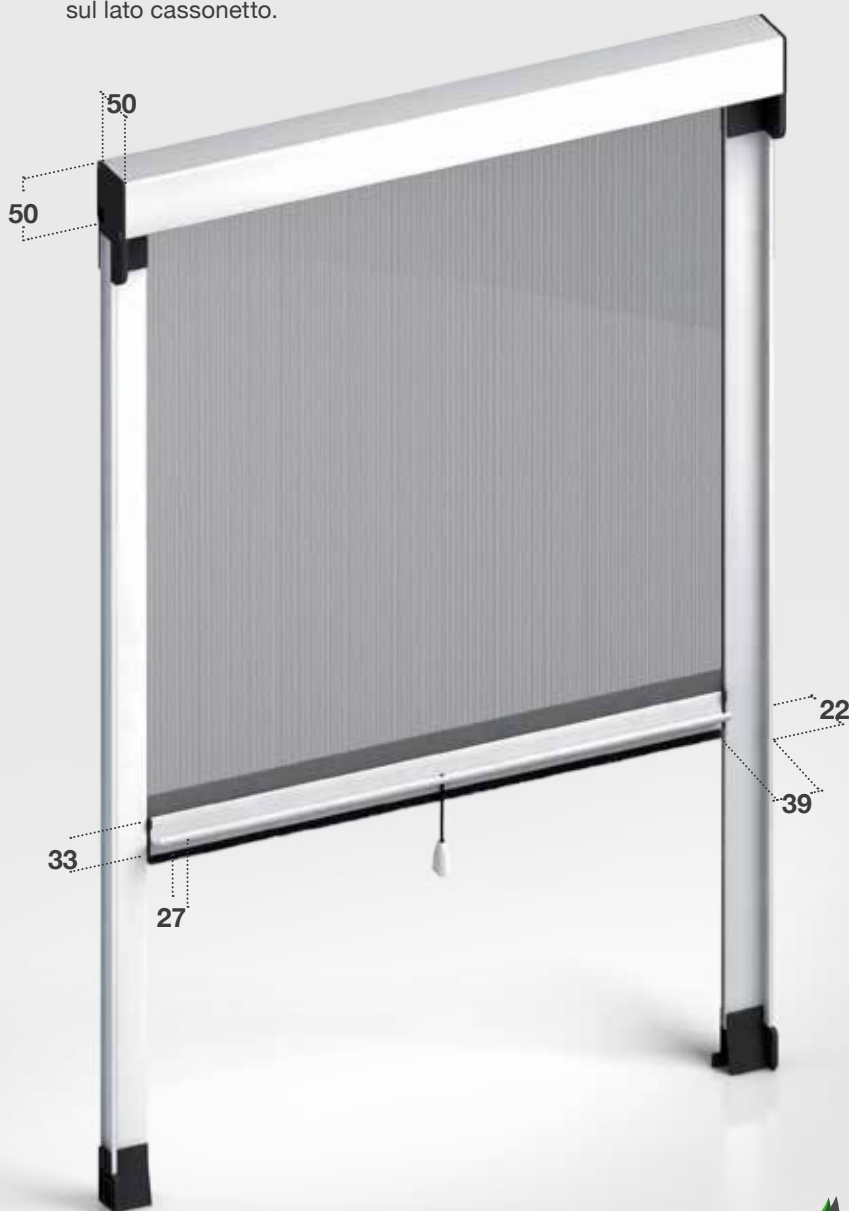

QUADRA

Quadra è una zanzariera a molla, con cassonetto da 50 mm a scorrimento verticale, adatta per porte e finestre.

Quadra è disponibile anche nella versione catena.

OPTIONAL AVVOLGIMENTO A MOLLA:

- guida telescopica
- maniglia con cricchetto
- freno per molla "adagio"
- rete a fasce bianco - nera
- rete Sunox
- versione top
- clic clac - aggancio rapido

OPTIONAL AVVOLGIMENTO A CATENA:

- doppio comando int. + est.
- rete a fasce bianco - nera
- rete Sunox

Le dimensioni della Quadra devono essere trasmesse in mm indicando base x altezza, specificando se trattasi di misura finita o luce.

✓ **MISURA FINITA:** la zanzariera verrà fornita con le stesse misure ordinate.

✓ **MISURA LUCE (SPECIFICARE):** la zanzariera verrà fornita 3 mm in meno sul lato cassonetto.

LINEA AVVOLGENTE

COLORI

	BIANCO 9010		SUBLIMATO PINO
	AVORIO 1013		SUBLIMATO DOUGLAS RUVIDO
	MARRONE 8017		SUBLIMATO RENOLIT CHIARO
	VERDE 6005		~~SUBLIMATO RENOLIT SCURO~~
	ROSSO 3003		ACACIA N 630
	NERO OPACO 9005		~~NATURAL NOCE MEDIO~~
	TESTA DI MORO SCURO		~~NATURAL NOCE SCURO~~
	TESTA DI MORO CHIARO		~~NATURAL CILIEGIO~~
	008V BRONZO VERNICIATO		~~NOCE R 115~~
	ARGENTO OX		CILIEGIO 112D
	VERDE MARMO		~~SUBLIMATO CILIEGIO 21D~~
	MARRONE MARMO		EZY NOCE REALE N 632
	GRIGIO MARMO		EZY NOCE CHIARO NH 31
	ROSSO MARMO		SUBLIMATO NOCE 102-70R
	VERDE MARMO ANTICO		SUBLIMATO CILIEGIO 317-70R
	~~MARRONE MARMO ANTICO~~		
	GRIGIO MARMO ANTICO		
	SUBLIMATO NOCE RUVIDO		
	SUBLIMATO CILIEGIO		

/= COLORE IN ELIMINAZIONE