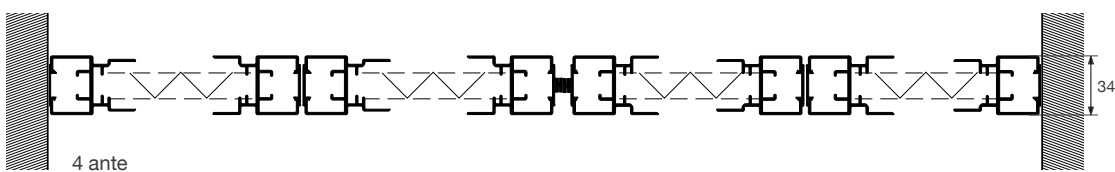

/ = COLORE IN ESAURIMENTO

SEZ. VERTICALE

COMPENSATORE  
45 mm CON SPAZZOLINO

STANDARD

COMPENSATORE LISCIO  
38 mm

A RICHIESTA

SEZ. ORIZZONTALE

VARIANTE  
RETE NERA STD. - A RICHIESTA GRIGIA