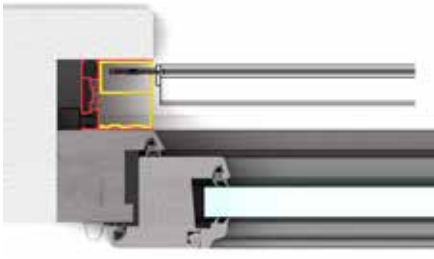

PERLEGNO 45 vert.