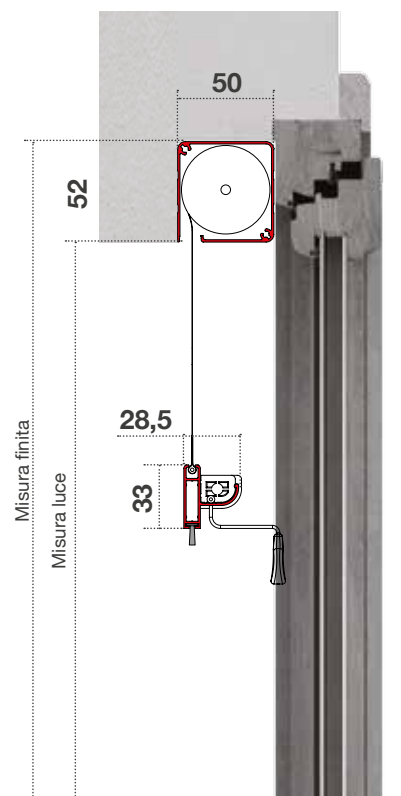

SEZ. VERTICALE