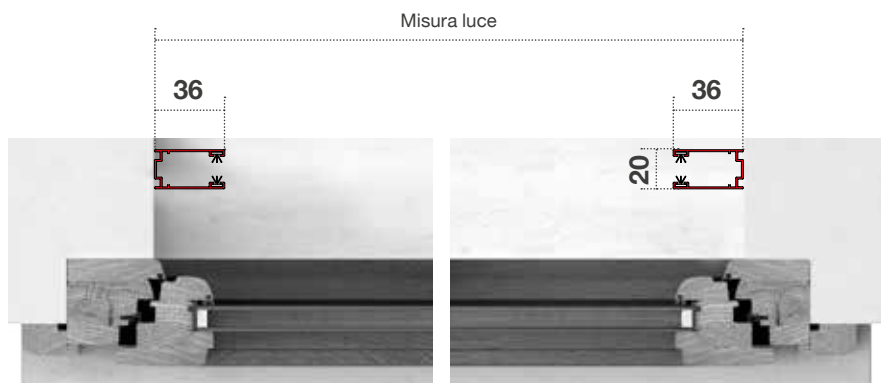

MISURE CONSIGLIATE (mm)

OASIS SENZA FRENO	
Larghezza	460 mm - 1800 mm
Altezza	max. 1800 mm
Larghezza	640 mm - 1600 mm
Altezza	max. 2400 mm
OASIS CON FRENO	
Larghezza	540 mm - 1800 mm
Altezza	max. 1800 mm
Larghezza	730 mm - 1600 mm
Altezza	max 2400 mm

COLORI ACCESSORI

NERO, BIANCO, BRONZO, AVORIO

LINEA AVVOLGENTE SENZA BOTTONE "FAI DA TE"

SEZ. ORIZZONTALE