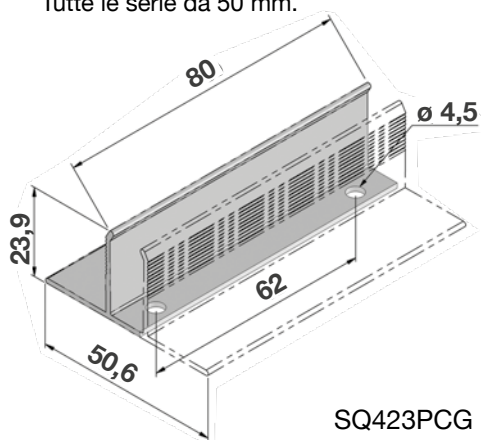

MISURE CONSIGLIATE (mm)

	L	H
MIN.	250	-
MAX.	2000	2800

SQ422PCG

fissaggio laterale

Tutte le serie da 50 mm.

SQ423PCG

fissaggio frontale

Tutte le serie da 50 mm