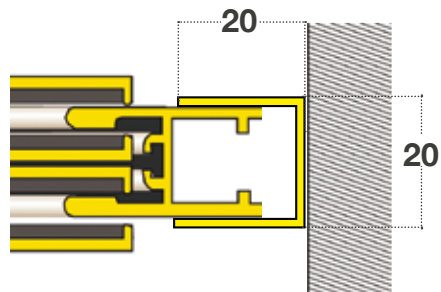

SEZ. ORIZZONTALE CON COMPENSATORE