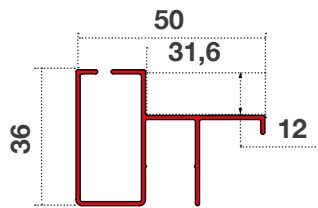

SU RICHIESTA
GUIDA MODELLO 03

SQ422PCG
fissaggio laterale
Tutte le serie da 50 mm.