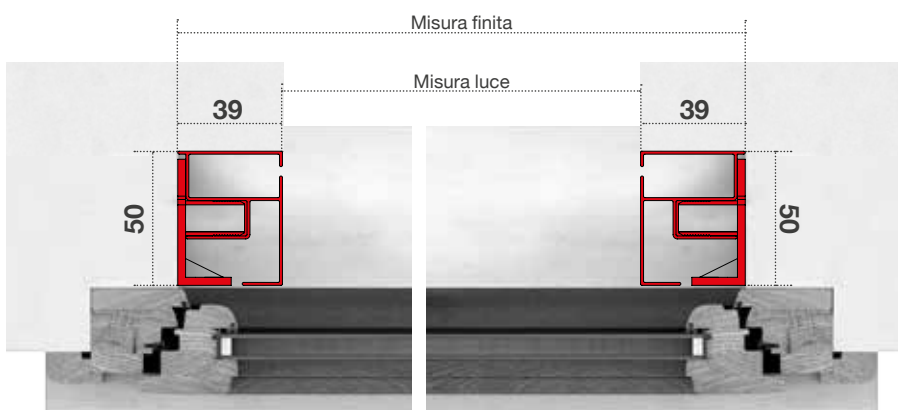

SEZ. ORIZZONTALE