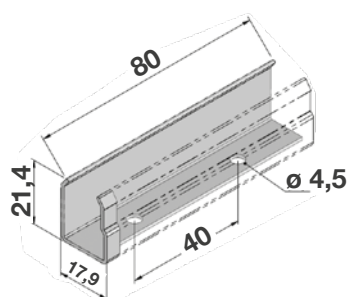

MISURE CONSIGLIATE (mm)

OASIS-ZELDA SENZA FRENO	
Larghezza	460 mm - 1800 mm
Altezza	max. 1800 mm
Larghezza	640 mm - 1600 mm
Altezza	max. 2400 mm
OASIS-ZELDA CON FRENO	
Larghezza	540 mm - 2000 mm
Altezza	max. 1800 mm
Larghezza	730 mm - 1600 mm
Altezza	max 2400 mm

SQ424PCG
Squadretta fissaggio frontale

SQ429PCG
Squadretta fissaggio laterale

Misure finite

Misura luce