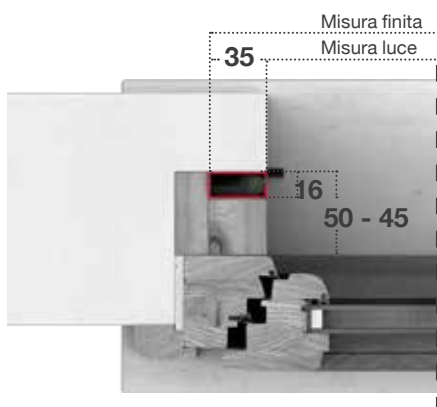

MISURE CONSIGLIATE (mm)

PERLEGNO 50		L	H
MIN.		420	-
MAX.		1400	2500
PERLEGNO 45		L	H
MIN.		420	-
MAX.		1400	2000

OPTIONAL

"ADAGIO" FRENO PER MOLLA
largh. min. 650 mm

SEZ. ORIZZONTALE

PERLEGNO 1 45-50

Zanzariera da incasso con guida di dimensioni ridotte per diminuire l'impatto estetico della guida in alluminio sul legno. Disponibile come optional la guida telescopica.