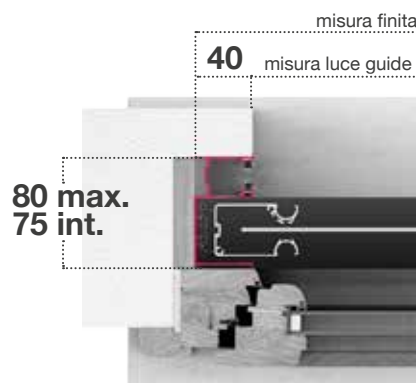

SEZ. ORIZZONTALE

CINGOLO ANTIVENTO

Permette la tenuta della rete all'interno della catena inferiore.

Le linguette rosse, composte da materiale morbido, evitano di danneggiare la rete e si incastrano nella maglia bloccandola alle sollecitazioni del vento.