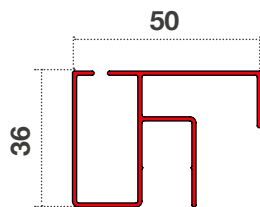

MISURE CONSIGLIATE (mm)

UN'ANTA	MIN.	L	H	DUE ANTE	MIN.	L	H
	MAX.	1400	2800		MAX.	2800	2800

In fase di ordine specificare quale delle due ante deve essere semi fissa.

SQ422PCG

fissaggio laterale

Tutte le serie da 50 mm.

STANDARD
GUIDA MODELLO 02