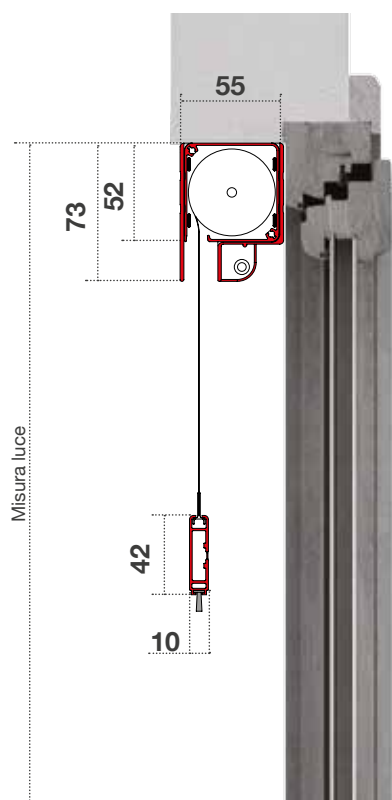

### OPTIONAL

RETE A FASCE BIANCO - NERA

SISTEMA DI BLOCCO CORDA - CATENA

> LINEA AVVOLGENTE CON BOTTONE

SEZ. ORIZZONTALE

SEZ. VERTICALE

	<b>GIPSY</b> a catenella con guida telescopica	minimo di fatt.: 1,80 mq	€ 76,62 mq
<b>OPTIONAL</b>	Rete a fasce bianco - nera o Sunox		+ € 5,56 mq
	Sistema di blocco corda - catena		+ € 5,00 pz.