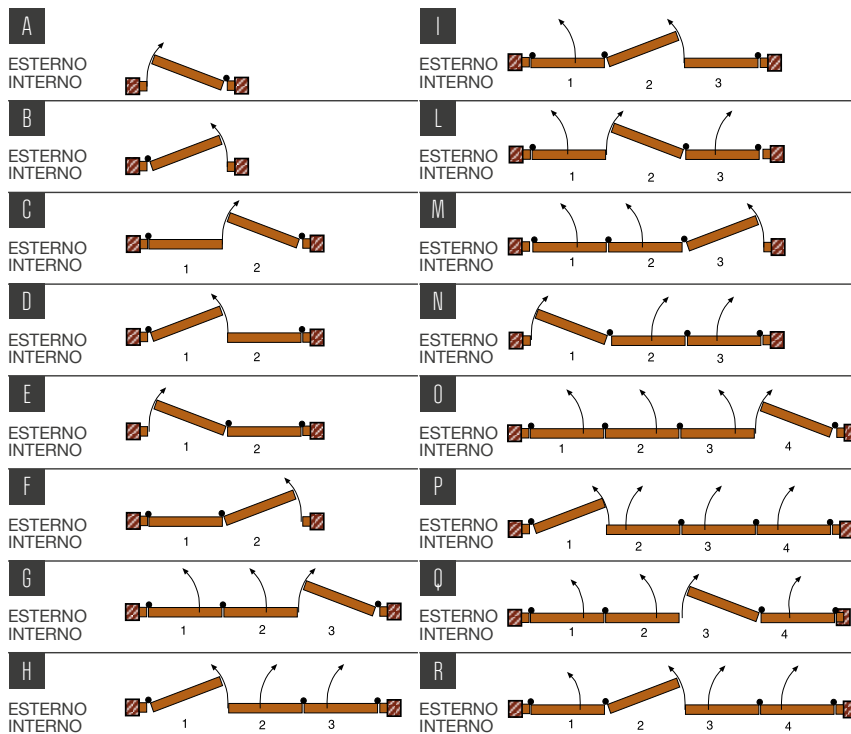

MISURE CONSIGLIATE (mm)

UN'ANTA	MIN.	L	H	DUE ANTE	MIN.	L	H	
	MAX.	-	1000		2600	MAX.	2000	2600

VERSIONI DA INDICARE IN FASE DI ORDINE

STANDARD	A RICHIESTA	OPTIONAL
Rete in alluminio brunita	Rete in fibra	Rete in acciaio o Petscreen
Telaio a "Z"	Telaio ad "L"	Sopraluce fisso h...
Altezza traverso cm 90	Altezza traverso	Cerniera chiudiporta
	Ante asimmetriche*	

*(Esempio: anta 1 larghezza 500 - anta 2 larghezza 800)
Per l'anta asimmetrica, dopo aver specificato la versione, indicare il numero dell'anta in oggetto e le dimensioni.