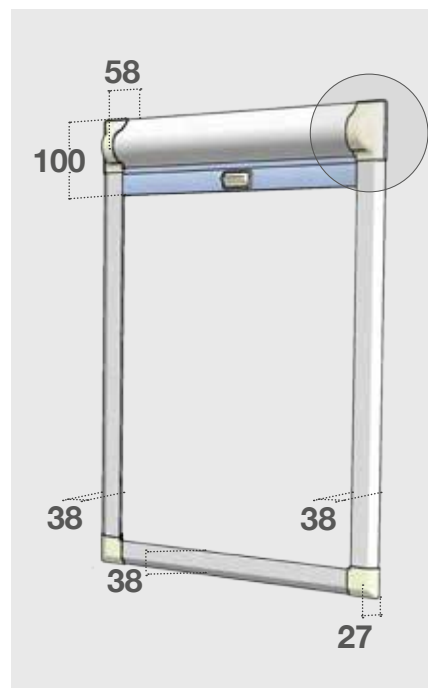

PERFECTA RULLO

LIMITI DIMENSIONALI (cm)				
RULLO	MIN.	L	H	
		MAX.	130	200

REGISTRAZIONE MOLLA