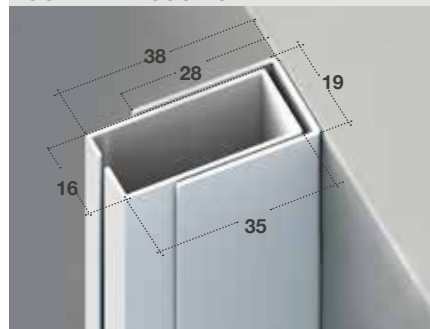

MISURE CONSIGLIATE (mm)

	L	H
MIN.	420	-
MAX.	1600	2500

OPTIONAL

RETE A FASCE BIANCO - NERA

"ADAGIO" FRENO PER MOLLA
larg. min. 650 min.

MANIGLIA CON CRICCHETTO

QUADRA AW. VERTICALE A MOLLA

minimo di fatt.: 1,50 mq

€ 45,11 mq

VERSIONE TOP	CRICCHETTO + FRENO	+ € 21,63 pz.
OPTIONAL	Rete a fasce bianco - nera o Sunox	+ € 5,56 mq
	Guida telescopica	+ 10%
	Freno per molla "adagio"	+ € 18,95 pz.
	Maniglia con cricchetto	+ 15%
	Clic Clac - Aggancio rapido	+ 15%

QUADRA AW. VERTICALE A CATENA

minimo di fatt.: 1,50 mq

€ 48,22 mq

OPTIONAL	Rete a fasce bianco - nera o Sunox	+ € 5,56 mq
	Doppio comando int. + est.	+ 10%

LISTINO A. I prezzi sono validi per i colori standard, maggiorazione +10 % per i colori marmo, +40 % per i colori legno.

> LINEA AVVOLGENTE CON BOTTONE