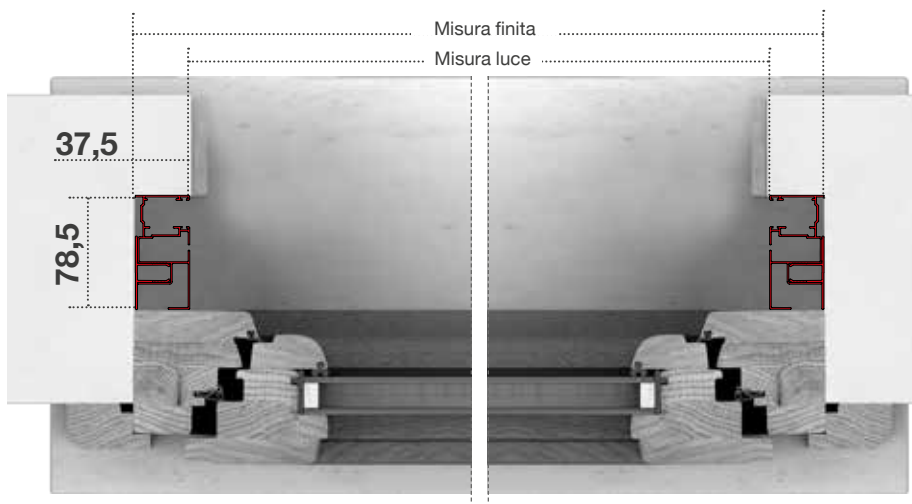

SEZ. ORIZZONTALE