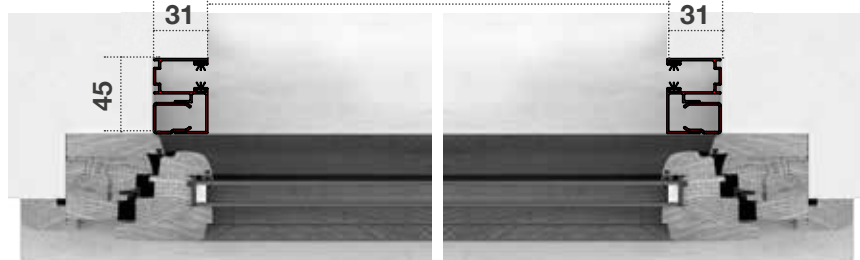

SEZ. VERTICALE

SEZ. ORIZZONTALE