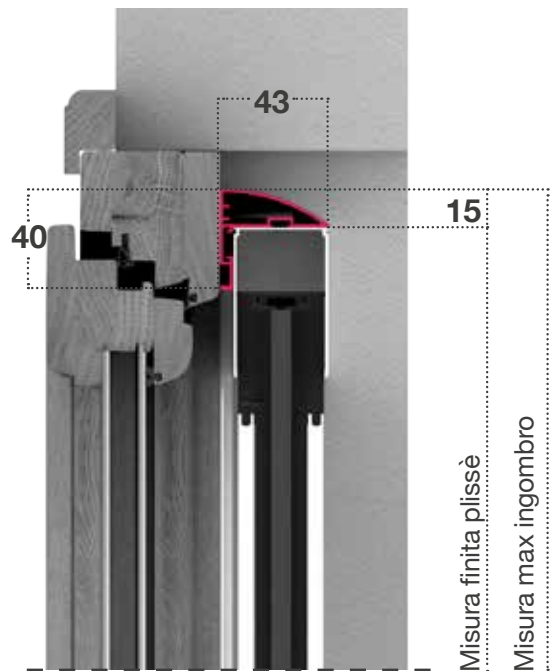

# PLISSÈ XL

La Plissè diventa sempre più grande...

+ **ALTA** con altezza massima di 300 cm. con rete nera.

+ **LARGA** con larghezza massima di 200 cm.

L'introduzione di un profilo intermedio, dotato di un elegante design garantisce la tenuta del telo nelle situazioni più estreme.