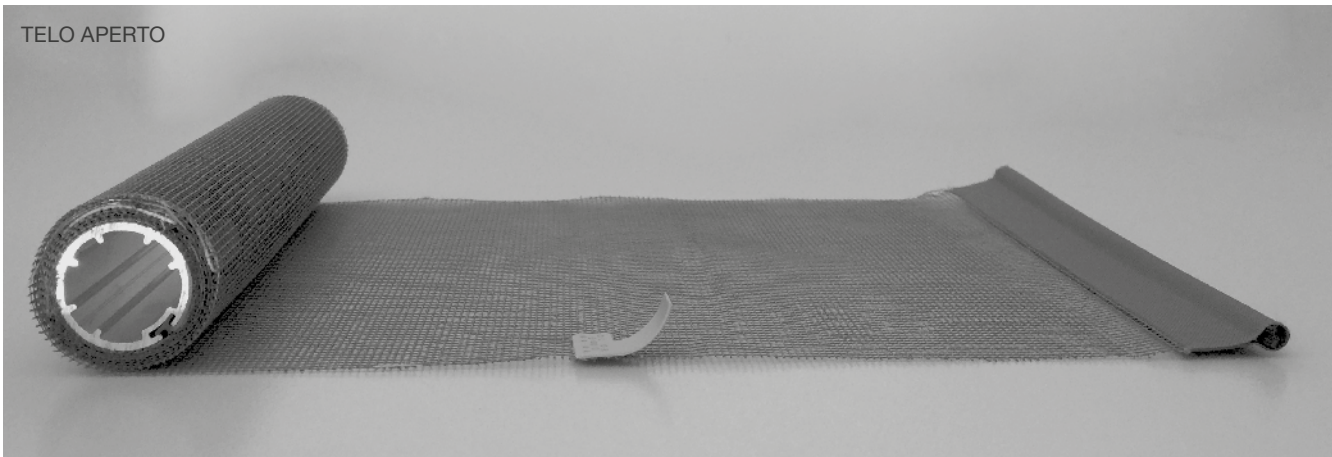

TELO AVVOLTO