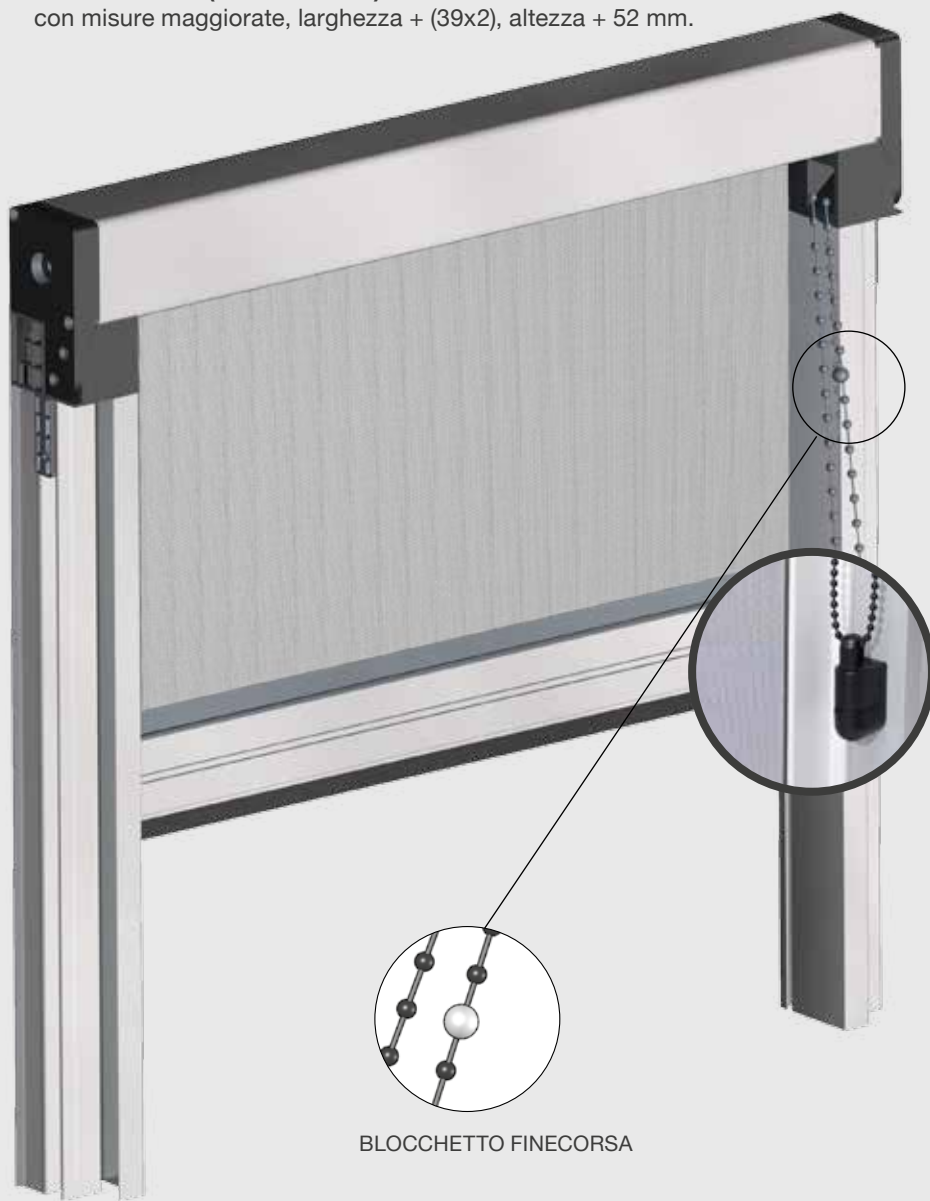

WIKI CATENELLA

Wiki catenella è una zanzariera avvolgibile verticale da incasso per porta e finestre con movimento a catenella.
Cassonetto da 50 mm.

OPTIONAL:

- squadrette di fissaggio
- rete a fasce bianco - nera
- rete Sunox
- sistema di blocco corda - catena

Le dimensioni della Wiki catenella, devono essere trasmesse in mm indicando base x altezza, specificando se trattasi di misura finita o luce.

- ✓ **MISURA FINITA:** la zanzariera verrà fornita con le stesse misure ordinate (max ingombro)
- ✓ **MISURA LUCE (SPECIFICARE):** la zanzariera verrà fornita e addebitata con misure maggiorate, larghezza + (39x2), altezza + 52 mm.

BLOCCHETTO FINECORS

IMPORTANTE

Installare sempre il blocchetto finecorsa come da istruzioni di montaggio.

LINEA
AVVOLGENTE

COLORI

	BIANCO 9010		SUBLIMATO PINO
	AVORIO 1013		SUBLIMATO DOUGLAS RUVIDO
	MARRONE 8017		SUBLIMATO RENOLIT CHIARO
	VERDE 6005		ACACIA N 630
	ROSSO 3003		SUBLIMATO RENOLIT SCURO
	NERO OPACO 9005		NOCE R 615
	TESTA DI MORO SCURO		CILIEGIO 112D
	TESTA DI MORO CHIARO		SUBLIMATO CILIEGIO 221D
	BRONZO VERNICIATO		EZY NOCE REALE N 632
	ARGENTO OX		EZY NOCE CHIARO NH 31
	VERDE MARMO		SUBLIMATO NOCE 102-70R
	MARRONE MARMO		SUBLIMATO CILIEGIO 317-70R
	GRIGIO MARMO		BIANCO 9010 OPACO
	ROSSO MARMO		MARRONE 8017 OPACO
	VERDE MARMO ANTICO		GRIGIO 7035 OPACO
	MARRONE MARMO ANTICO		VERDE 6005 OPACO
	GRIGIO MARMO ANTICO		
	SUBLIMATO NOCE RUVIDO		
	SUBLIMATO CILIEGIO