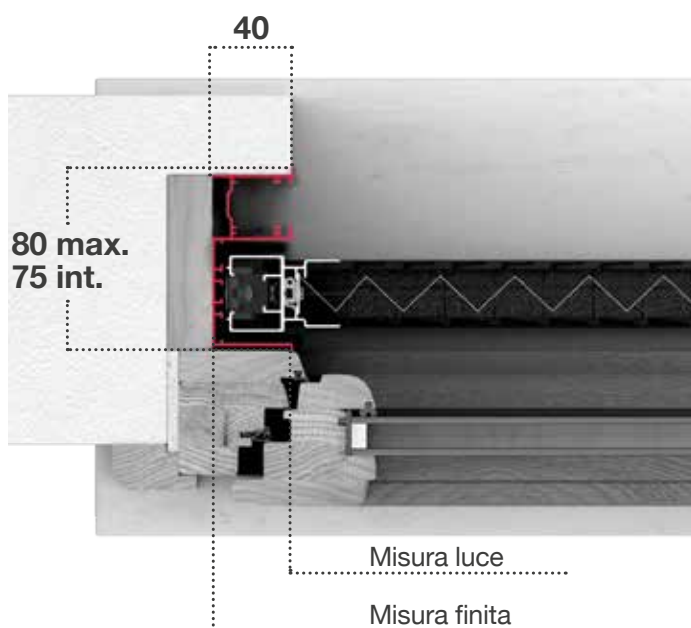

ATTENZIONE!

Ulteriori dettagli tecnici sono a pag. 159