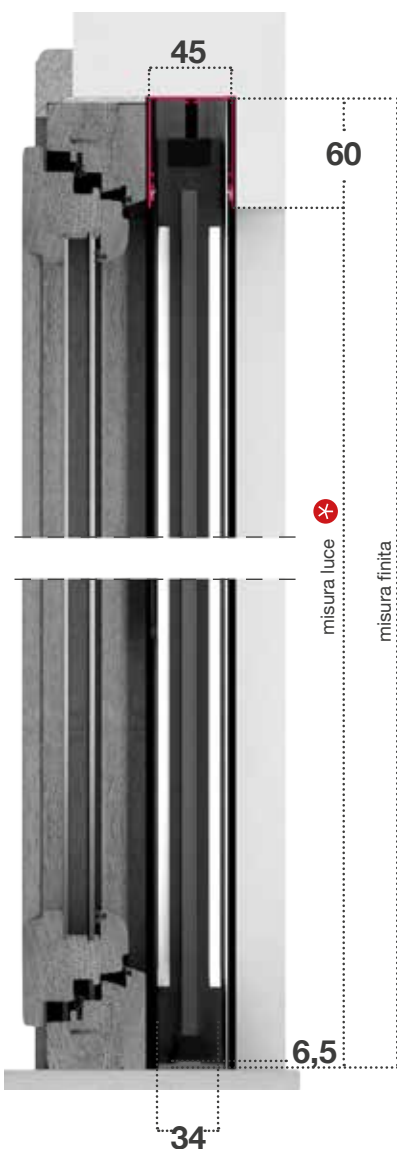

SEZ. VERTICALE

FLEXA

min. fatt. 1 anta: 2,00 mq / 2 ante 4,00 mq

Flexa	€ 113,61 mq
Flexa con incasso 50	€ 122,78 mq
Flexa con incassata 45	€ 141,11 mq