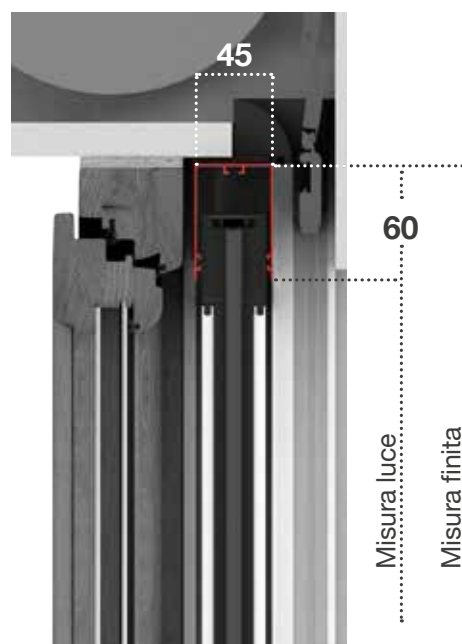

ATTENZIONE!

Ulteriori dettagli tecnici sono a pag. 159