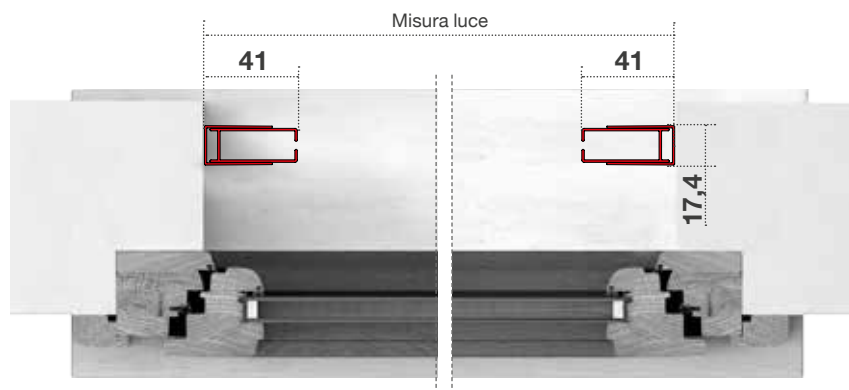

### OPTIONAL

RETE A FASCE BIANCO - NERA

SISTEMA DI BLOCCO CORDA - CATENA

> LINEA AVVOLGENTE CON BOTTONE

SEZ. ORIZZONTALE

SEZ. VERTICALE

	<b>GIPSY</b> a catenella con guida telescopica	minimo di fatt.: 1,80 mq	€ 76,62 mq
<b>OPTIONAL</b>	Rete a fasce bianco - nera o Sunox		+ € 5,56 mq
	Sistema di blocco corda - catena		+ € 5,00 pz.