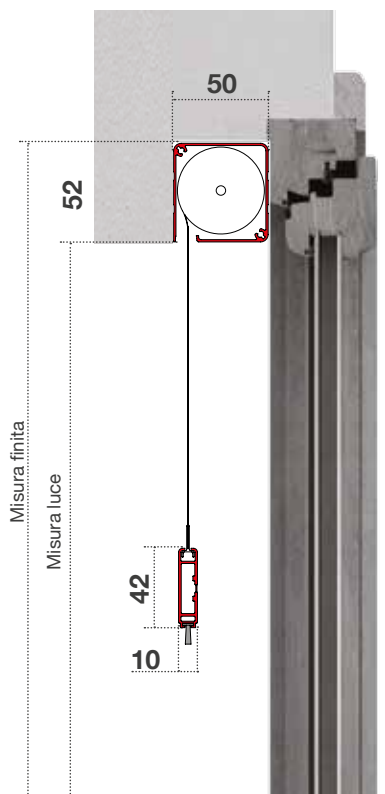

SEZ. VERTICALE