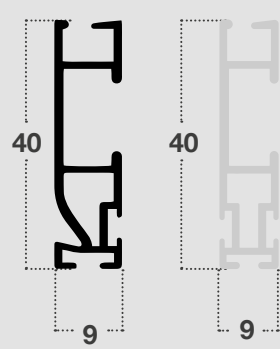

A RICHIESTA
MANIGLIA BASSA