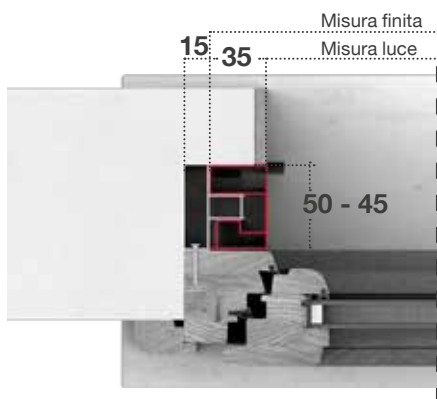

SEZ. ORIZZONTALE

PERLEGNO 2 45-50

Guida piana, semplice e veloce da installare, grazie agli appositi supporti consente la regolazione del parallelismo delle guide.