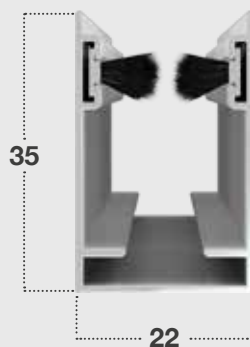

STANDARD

SPAZZOLINO STANDARD