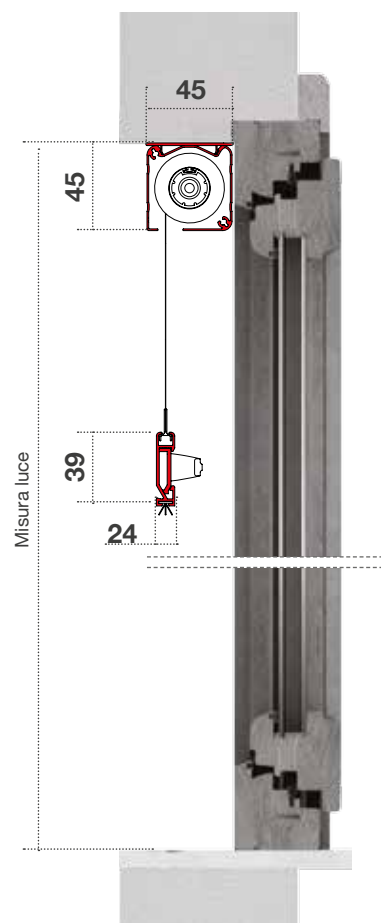

SEZ. VERTICALE

OASIS	minimo di fatt.: 1,50 mq	€ 52,99	mq
OASIS ANTIVENTO	minimo di fatt.: 1,50 mq	€ 55,64	mq
OPTIONAL	Freno per molla "adagio"	+ € 18,95	pz.
	Rete a fasce bianco - nera o Sunox	+ € 5,56	mq

LISTINO A. I prezzi sono validi per i colori standard, maggiorazione +10 % per i colori marmo, +40 % per i colori legno.