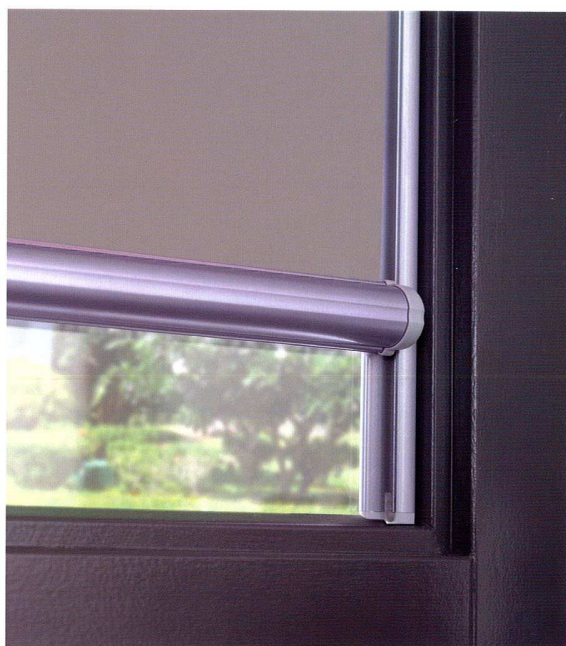

FRESIA INFORMA

direttamente dal sito internet

NANOBLIND

È una tenda tecnica da interno frizionata con meccanica a rullo.

L'ampia possibilità di teli oscuranti e filtranti ne permette l'applicazione in diversi ambienti, integrandola con l'infisso.

Disponibile con cassonetto single per altezza max 140 cm o double per altezza max 180 cm di serie.

Limiti dimensionali

L cm		H cm	
min	max	min	max
35	120	40	140

Istallazione

Facile ed immediata, si ottiene tramite l'applicazione diretta della tenda sul vetro per effetto adesivo del velcro lungo il perimetro. Le comode clip consentono di tenere insieme il cassonetto e le guide, facilitandone l'istallazione nel vano.

Come ordinare

Le dimensioni di Nanoblind devono essere trasmesse in millimetri indicando larghezza x altezza.

Si consiglia l'uso dello speciale metro in gestione "GIUDICE", per il corretto rilievo delle misure, tenendo presente l'ingombro di eventuali guarnizioni.