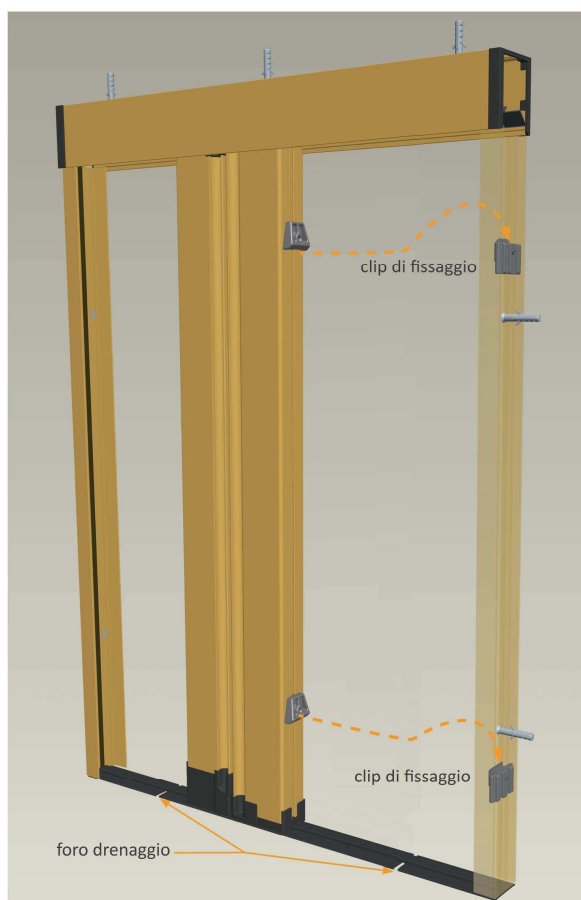

Cingolo antivento permette la tenuta della rete all'interno della catena inferiore.

Le linguette rosse, composte da materiale morbido, evitano di danneggiare la rete e si incastrano nella maglia bloccandola alle sollecitazioni del vento.

Misure consigliate (in mm) per ANTA