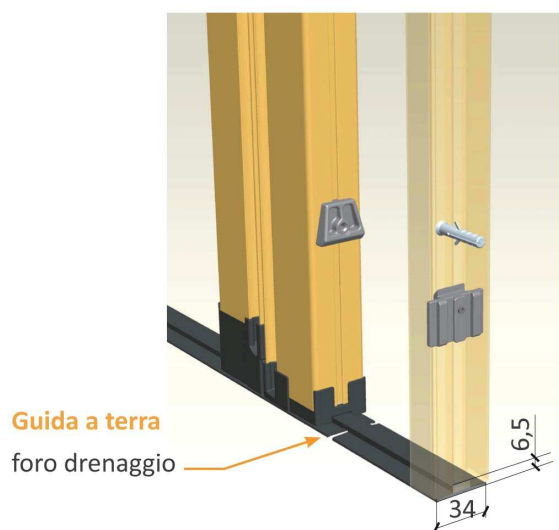

Limiti dimensionali

L cm		H cm	
min	max	min	max
40	130	40	200*

* per i tessuti del gruppo nano foil si può raggiungere l'altezza massima di 140 cm, per i tessuti del gruppo nature e nature metal si può raggiungere l'altezza massima di 170 cm.

PLANA zanzariera a scorrimento laterale

Elegante zanzariera ad avvolgimento laterale, ideale per porte-finestre; è dotata di presa ergonomica lungo tutto il profilo della barra maniglia, che ne rende comodo e facile l'azionamento sia dall'interno che dall'esterno. L'apertura e chiusura dell'anta, pur essendo dotata di molla, risulta molto controllata, senza causare avvolgimenti improvvisi e veloci. Questa caratteristica, unita alla guida a terra molto bassa, rende il prodotto ideale per vani di frequente passaggio.

Cingolo antivento permette la tenuta della rete all'interno della catena inferiore.

Le linguette rosse, composte da materiale morbido, evitano di danneggiare la rete e si incastrano nella maglia bloccandola alle sollecitazioni del vento.

Misure consigliate (in mm) per ANTA

	min	max
Larghezza	-	1400
Altezza	1400	2500

FRESIA INFORMA

direttamente dal sito internet

NANOBLIND

È una tenda tecnica da interno frizionata con meccanica a rullo.

L'ampia possibilità di teli oscuranti e filtranti ne permette l'applicazione in diversi ambienti, integrandola con l'infisso.