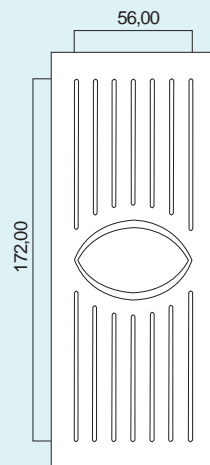

ACCESSORI ACCESSORIES

MANIGLIONE
ART. BU4614 CROMOSAT
HANDLE
ART. BU4614 CROMOSAT

BATTENTE
ART. BU4654 CROMOSAT
KNOCKER
ART. BU4654 CROMOSAT

Modem 1050

Bugnall
lineadesign

MISURE
STANDARD
ART. 1050, 1060SX e
1061DX
Larghezza: 79 o 90 cm
Altezza: 197 o 210 cm