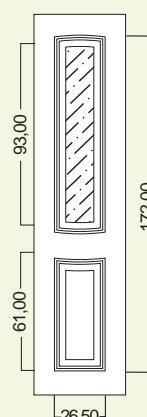

VETRO ART. BU9821/...
GLASS ART. BU9821/...

MISURE
STANDARD

**ART. 105, 125SX e
126DX**

Larghezza: 79 o 90 cm
Altezza: 197 o 210 cm

ART. 115

Larghezza: 47 cm
Altezza: 197 o 210 cm

ART. 105

ART. 115