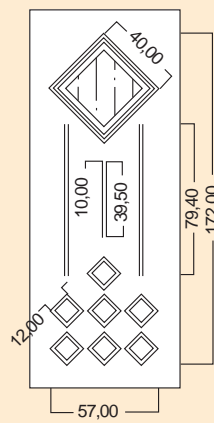

MISURE STANDARD

ART. 655 e 675

Larghezza: 79 o 90 cm

Altezza: 197 o 210 cm

ART. 655