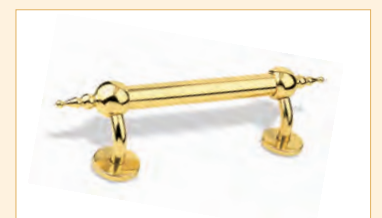

MANIGLIONE
ART. BU392 TOR
HANDLE ART. BU392 TOR