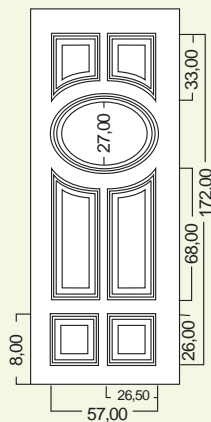

MISURE STANDARD

ART. 770 e 780
Larghezza: 79 o 90 cm
Altezza: 197 o 210 cm

ART. 770