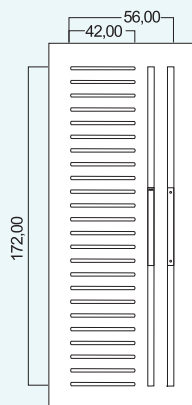

MISURE
MEASURES

ART. 1060 SX