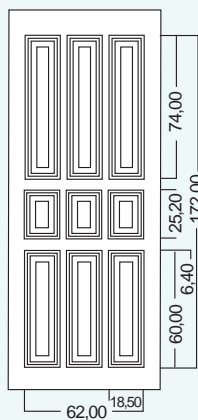

MISURE MEASURES

ART. 400