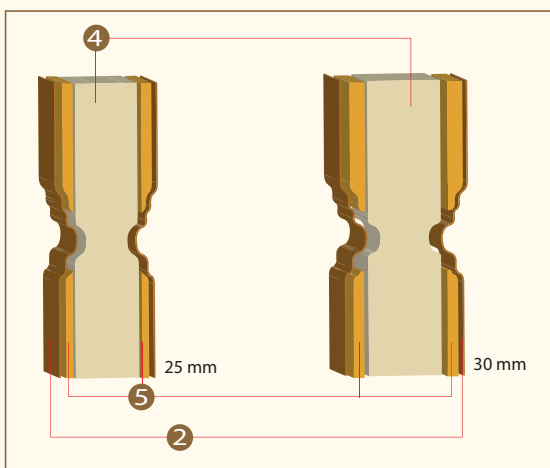

I pannelli in PIR offrono eccezionali garanzie:

- eccellente isolamento termico
- stabilità dimensionale alle alte e basse temperature
- isolamento acustico
- idrorepellenza
- leggerezza

LEGENDA

1. 1 Isolamento in M.D.F.
2. 2 Lastra in alluminio bugnato
3. 3 Lastra in acciaio zincato
4. 4 Isolamento in P.I.R.
5. 5 Isolamento in M.D.F. da 4 mm

MISURE PANNELLI

Misure standard:
Larghezza: 79/90 cm
Altezza: 197/210 cm

Fuori misura:
Max cm 100 x 250

Verniciato legno:
Max cm 100 x 220 cm

Fuori misura MAX:
Solo tinta Uberall 100 x 250 cm

PIR	PESO	"Il peso indicativo si riferisce ai pannelli ciechi"
Spessore pannello:	25 mm 30 mm	
Peso per mq:	13,2 kg 13,5 kg	

GAMMA STANDARD IN P.I.R.