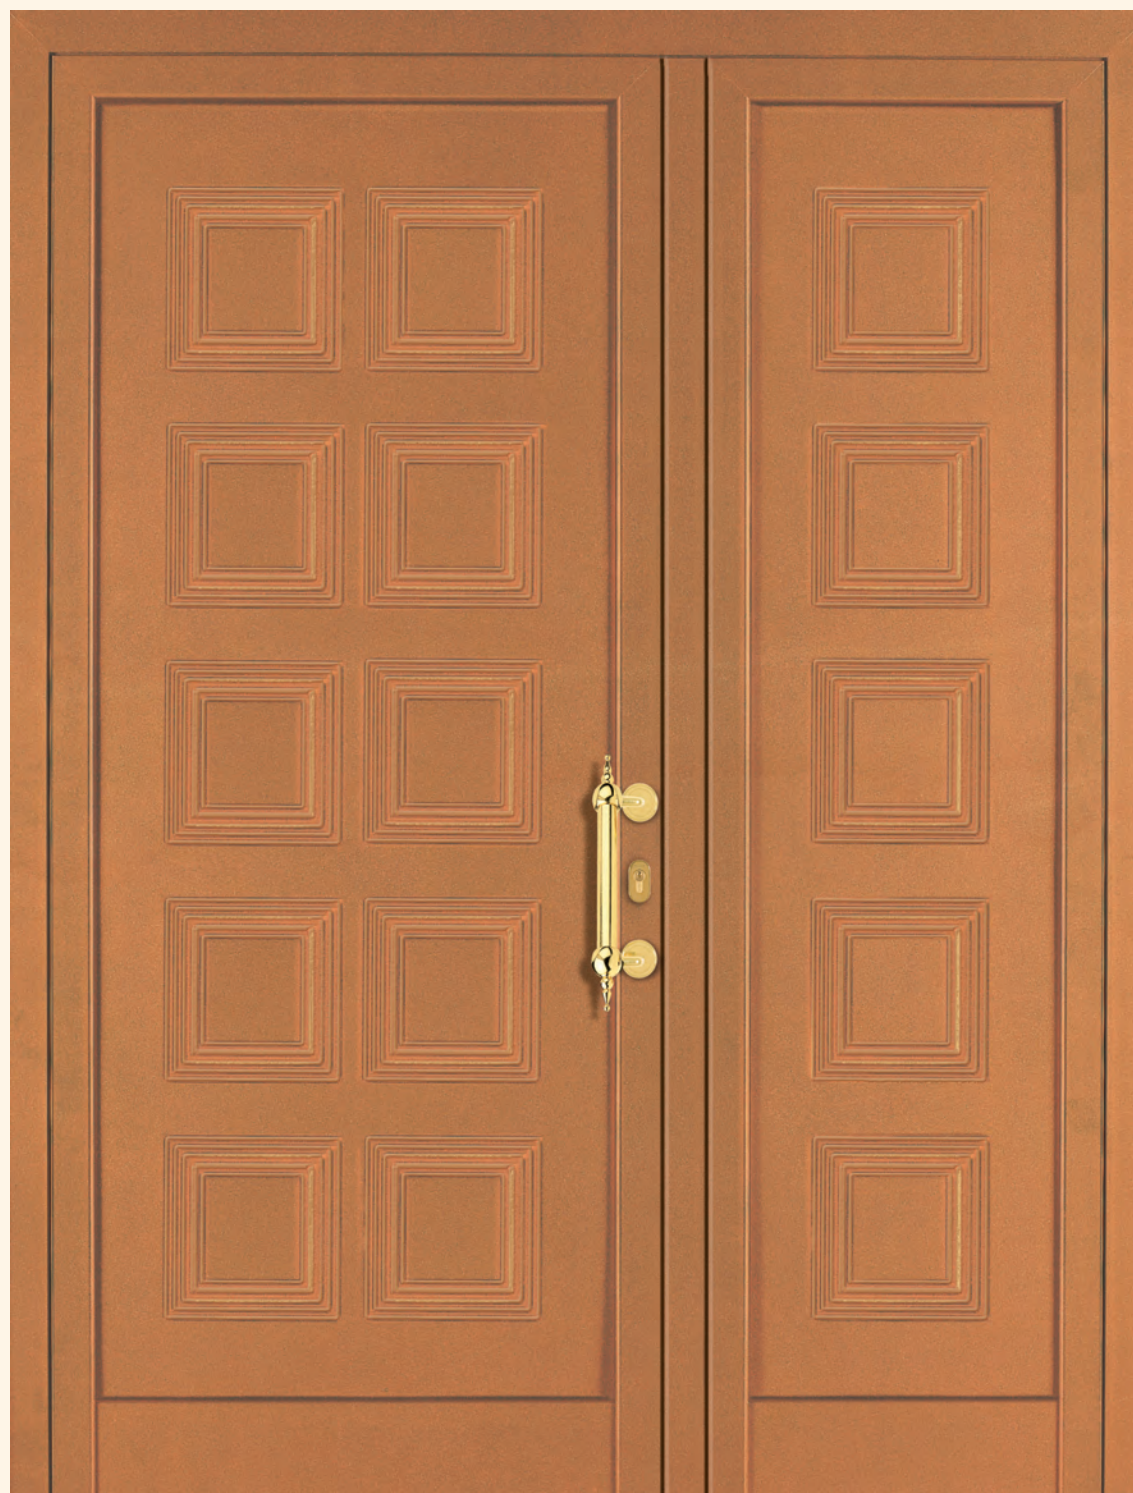

ACCESSORI ACCESSORIES

MANIGLIONE
ART. BU362 TOR
HANDLE ART. BU362 TOR

MANIGLIONE
ART. BU3635 NEROMAT
HANDLE ART. BU3635 NEROMAT

Rio 300+350

BUGNALL
LINEA CLASSIC

MISURE STANDARD

ART. 300 e 330

Larghezza: 79 o 90 cm
Altezza: 197 o 210 cm