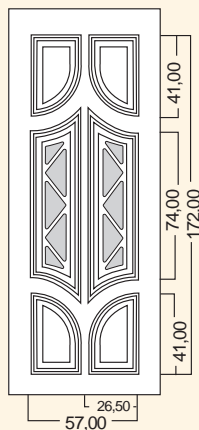

MISURE STANDARD

ART. 638 e 678

Larghezza: 79 o 90 cm

Altezza: 197 o 210 cm

ART. 638