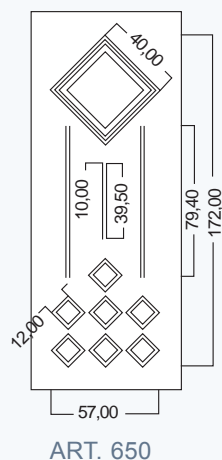

MISURE MEASURES