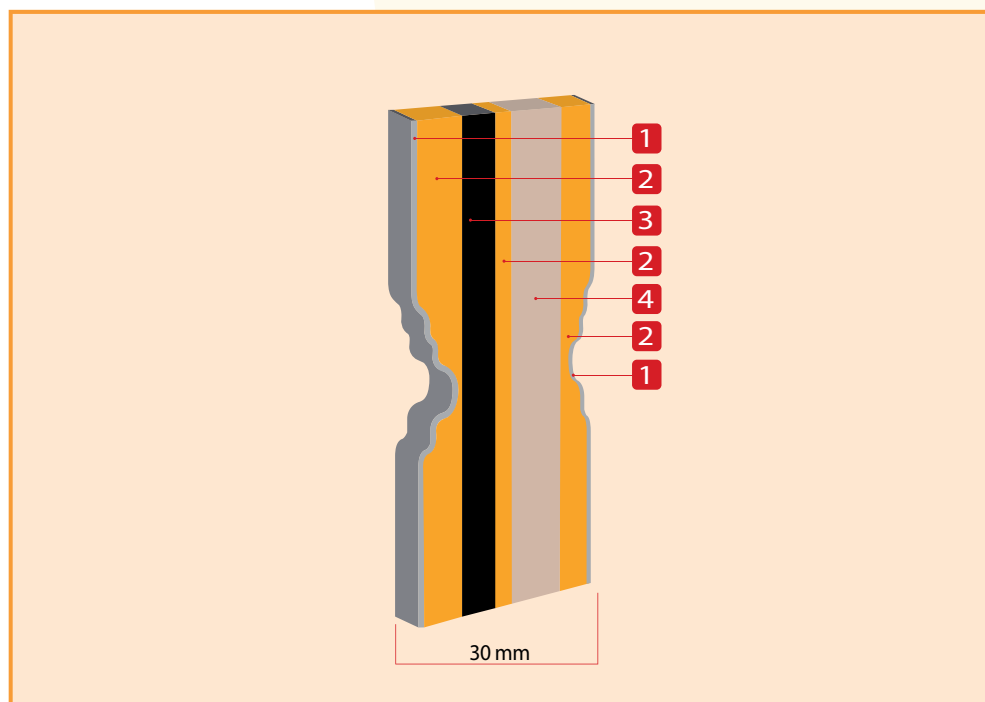

LA GRANDE NOVITÀ DEL BUGNALL

I pannelli in alluminio Bugnall offrono un prodotto che soddisfa le esigenze del consumatore sempre più attento ai valori dell'estetica e dell'isolamento totale. Una nuova anima compare nel Bugnall, frutto di una ricerca tecnologica molto sofisticata. La sua parola d'ordine è indistruttibile, la sua personalità è colorata, la sua passione è la casa.

LEGENDA

- **1** Lamiera in alluminio bugnato
- **2** M.D.F.
- **3** Anima Flessibile H.I.
- **4** PIR