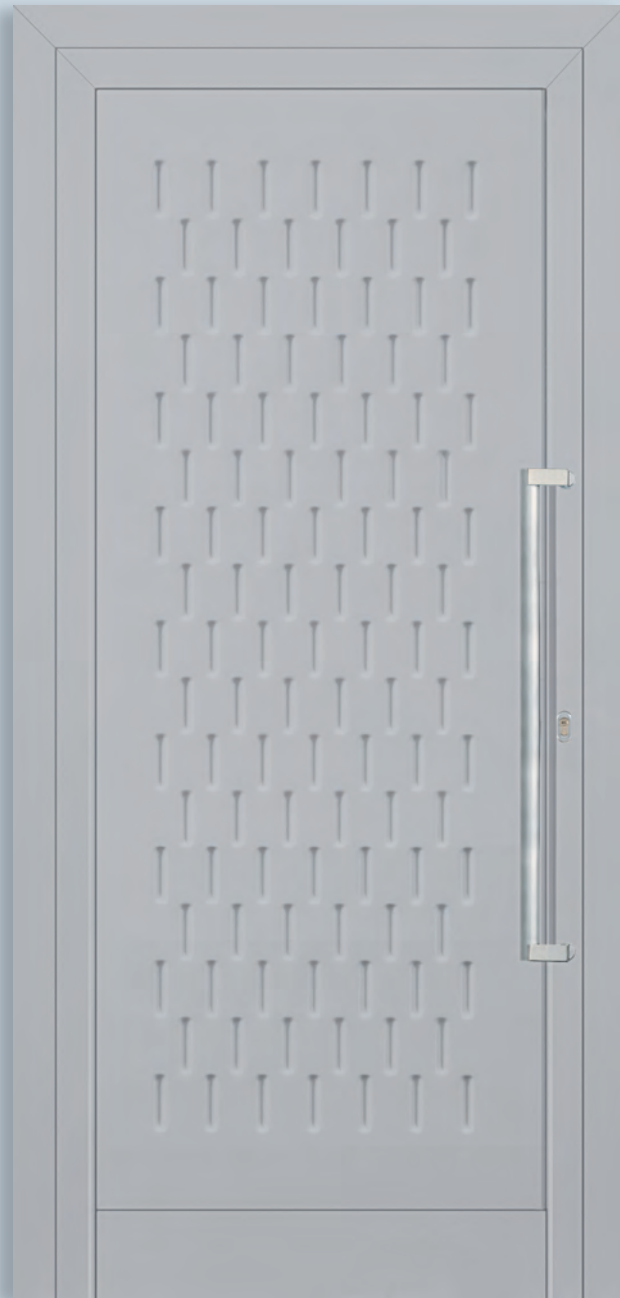

Bastiglia 490

6

ACCESSORI ACCESSORIES

MANIGLIONE
ART. BU2051 ORO LUCIDO
HANDLE ART. BU2051
SMART GOLD

MISURE STANDARD

Larghezza: 79 o 90 cm
Altezza: 197 o 210 cm

NOVITA

MISURE STANDARD