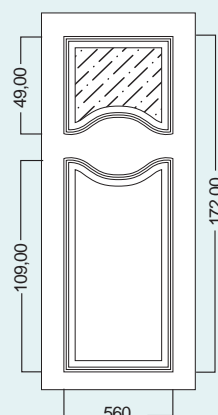

Victoria 185

BUGNALL
LINEA CLASSIC

**MISURE
STANDARD
ART. 185, 455SX e
456DX**

Larghezza: 79 o 90 cm
Altezza: 197 o 210 cm

ART. 185

ACCESSORI ACCESSORIES

MANIGLIONE
ART. BU2052 TOR
HANDLE ART. BU2052 TOR

BATTENTE ART. BU682 TOR
KNOCKER ART. BU682 TOR