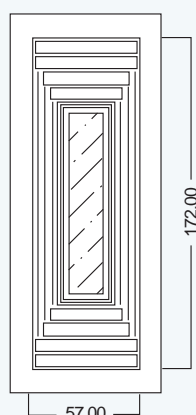

Cascais 585

Harlem 565

Cascais 585

BUGNALL
LINEA CLASSIC

PORTONCINI CON
VETRO

MISURE
MEASURES

ART. 585

N.B.: le misure sono in mm, per maggiori informazione consultare il Listino prezzi

ACCESSORI
ACCESSORIES

MANIGLIONE
ART. BU3542 TOR
HANDLE ART. BU3542 TOR

MANIGLIONE ART. BU3388
ACCIAIO INOX
HANDLE ART. BU3388
STAINLESS STEEL