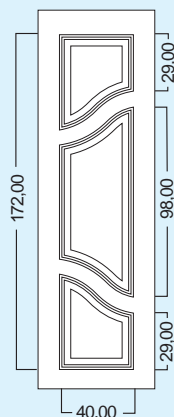

MISURE PANNELLI

Misure standard:
Larghezza: 79/90 cm
Altezza: 197/210 cm

Fuori misura:
Max cm 100 x 250

Verniciato legno:
Max cm 100 x 220 cm

Fuori misura MAX:
Solo tinta Uberall 100 x 250 cm

PIR	PESO	"Il peso indicativo si riferisce ai pannelli ciechi"
Spessore pannello:	25 mm 30 mm	
Peso per mq:	13,2 kg 13,5 kg	

Spessore: 22 mm 4t - 12 - 6/7 be

BE → Ug: 1,6 W/m²K
"da montare su pannelli da 30 mm"

Spessore: 26 mm 4t - 15 - 6/7 be

BE → Ug: 1,1 W/m²K
"da montare su pannelli da 35 mm"

Spessore: 32 mm 4t - 18 - 10/11 be

Spessore: 22 mm 6/7 be - 9 - 6 VF

BE → Ug: 1,9 W/m²K
"da montare su pannelli da 30 mm"

Spessore: 26 mm 6/7 be - 12 - 6 VF

BE → Ug: 1,6 W/m²K
"da montare su pannelli da 35 mm"

Spessore: 32 mm 8/9 be - 18 - 6 VF

Kenton 130 sx

Kenton 131 dx

BUGNALL
LINEA CLASSIC

**MISURE
STANDARD**

ART. 140

Larghezza: 79 o 90 cm
Altezza: 197 o 210 cm

ART. 130SX e 131DX

Larghezza: 60 cm
Altezza: 197 o 210 cm