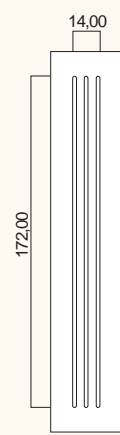

Modem 1055

Cordless 1043

Modem 1055

Modem 1055

Cordless 1043

PORTONCINI CON
VETRO

MISURE
MEASURES

ART. 1043

ACCESSORI
ACCESSORIES

MANIGLIONE
ART. BU4814 CROMAT
HANDLE
ART. BU4814 CROMOSAT

BATTENTE
ART. BU4824 CROMAT
KNOCKER
ART. BU4824 CROMOSAT

N.B.:tutti i pannelli della linea design sono con vetro inserito. Il costo del pannello è vetro escluso.
le misure sono in mm, per maggiori informazione consultare il Listino prezzi