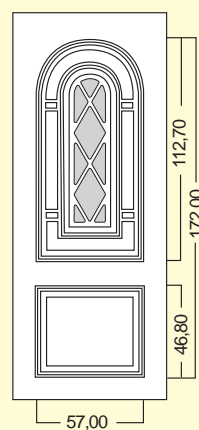

Piccadilly 858

BUGNALL
LINEA CLASSIC

VETRO ART. BU9419/...
GLASS ART. BU9419/...

**MISURE
STANDARD
ART. 858 e 958**
Larghezza: 79 o 90 cm
Altezza: 197 o 210 cm

ART. 858

ACCESSORI ACCESSORIES

MANIGLIONE
ART. BU382 tor
HANDLE ART. BU2054 CROMAT

MANIGLIONE ART. BU362 TOR
HANDLE ART. BU362 TOR

N.B.: sui pannelli tinta legno il colore della grata è disponibile in due soluzioni: Grigio antracite o Ral 8017 opaco;
Sui pannelli Ral la grata è verniciata dello stesso colore del portoncino