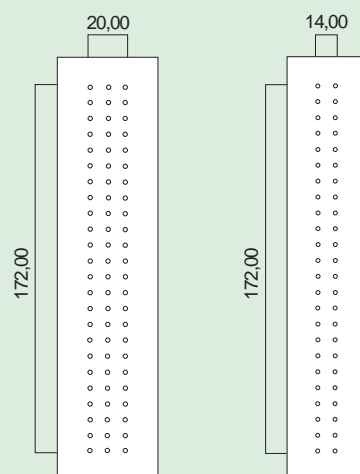

Point 1074

Bugnall
lineadesign

MISURE STANDARD ART. 1080SX e 1081DX

Larghezza: 79 o 90 cm
Altezza: 197 o 210 cm

ART. 1074 e 1084

Larghezza: 47 cm
Altezza: 197 o 210 cm

ART. 1073 e 1083

Larghezza: 37 cm
Altezza: 197 o 210 cm