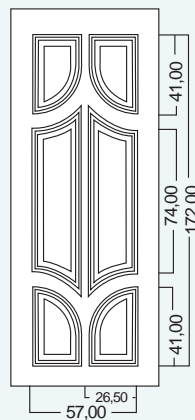

MISURE STANDARD

ART. 630 e 650
Larghezza: 79 o 90 cm
Altezza: 197 o 210 cm

ART. 630