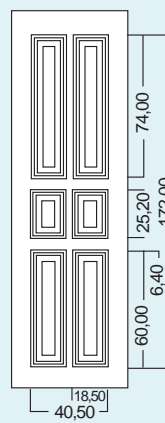

ART. 410

Larghezza: 60 cm
Altezza: 197 o 210 cm

ART. 410