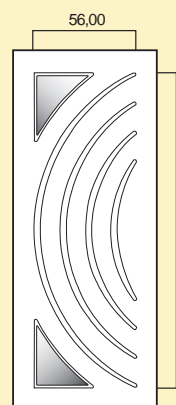

**MISURE
STANDARD**
**ART. 1015SX, 1016DX,
1025SX e 1026DX**
Larghezza: 79 o 90 cm
Altezza: 197 o 210 cm

ART. 1015 SX

ART. 1016 DX

ACCESSORI ACCESSORIES

MANIGLIONE
ART. BU4615 NEROMAT
HANDLE ART. BU4615 NEROMAT