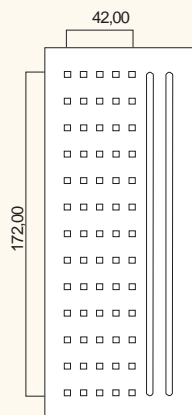

Bios 1080 SX

54

Bit 1070

Bios 1080

PORTONCINI

BATTENTE ART. BU4525 NEROMAT KNOCKER ART. BU4525 NEROMAT
 MANIGLIONE ART. BU4515 NEROMAT HANDLE ART. BU4515 NEROMAT

MISURE MEASURES

ART. 1080 SX