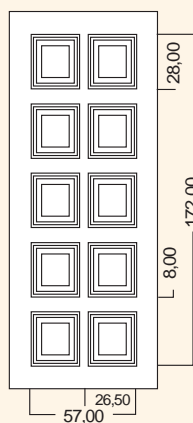

ACCESSORI ACCESSORIES

MANIGLIONE
ART. BU362 TOR
HANDLE ART. BU362 TOR

MANIGLIONE
ART. BU3635 NEROMAT
HANDLE ART. BU3635 NEROMAT

Rio 300+350

BUGNALL
LINEA CLASSIC

MISURE STANDARD

ART. 300 e 330

Larghezza: 79 o 90 cm
Altezza: 197 o 210 cm

ART. 350

Larghezza: 47 cm
Altezza: 197 o 210 cm

ART. 300

ART. 350

ACCESSORI ACCESSORIES

MANIGLIONE ART. BU392 TOR
HANDLE ART. BU392 TOR

N.B.: le misure sono in mm, per maggiori informazioni consultare il Listino prezzi