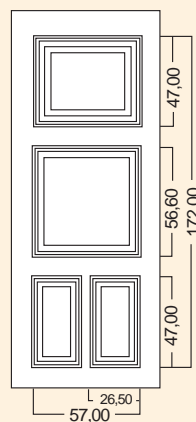

MISURE STANDARD

ART. 670 e 700

Larghezza: 79 o 90 cm

Altezza: 197 o 210 cm

ART. 670