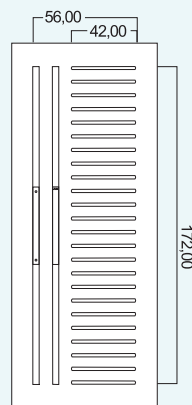

ART. 1061 DX

ACCESSORI
ACCESSORIES

MANIGLIONE
ART. BU3622 TOR
HANDLE
ART. BU3622 TOR