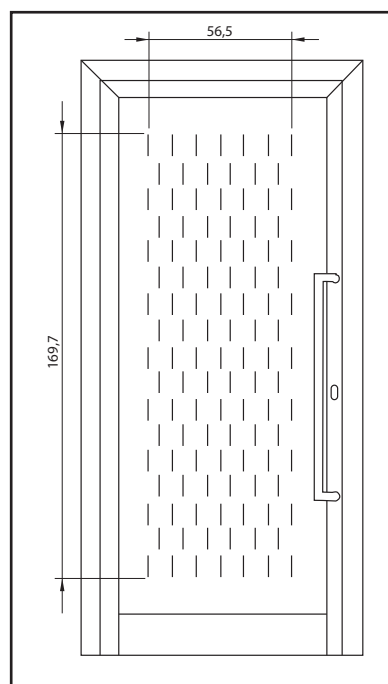

MISURE PANNELLI

Misure standard:
Larghezza: 79/90 cm
Altezza: 197/210 cm

Fuori misura:
Max cm 100 x 250

Verniciato legno:
Max cm 100 x 220 cm

Fuori misura MAX:
Solo tinta Uberall 100 x 250 cm

PIR	PESO	"Il peso indicativo si riferisce ai pannelli ciechi"
Spessore pannello:	25 mm 30 mm	
Peso per mq:	13,2 kg 13,5 kg	

Bastiglia 490

6

ACCESSORI ACCESSORIES

MANIGLIONE
ART. BU2051 ORO LUCIDO
HANDLE ART. BU2051
SMART GOLD

MISURE STANDARD

Larghezza: 79 o 90 cm
Altezza: 197 o 210 cm

NOVITA

MISURE STANDARD

Larghezza: 79 o 90 cm
Altezza: 197 o 210 cm

ACCESSORI *ACCESSORIES*

MANIGLIONE
ART. BU3388 INOX
HANDLE ART. BU3388 INOX

ACCESSORI ACCESSORIES

MANIGLIONE
ART. BU3635 NEROMAT
HANDLE ART. BU3635
NEROMAT

MISURE STANDARD

Larghezza: 79 o 90 cm
Altezza: 197 o 210 cm

Covent Garden 480

NOVITA

MISURE STANDARD

Larghezza: 79 o 90 cm
Altezza: 197 o 210 cm

ACCESSORI ACCESSORIES

MANIGLIONE
ART. BU1371 ORO LUCIDO
HANDLE
ART. BU1371 POLISHED GOLD