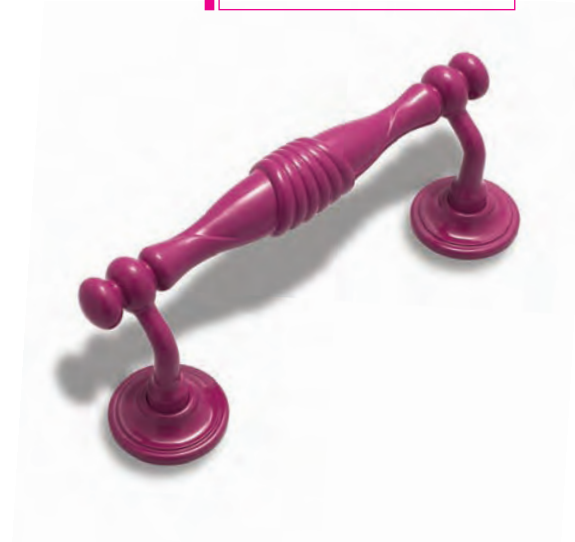

BATTENTE
KNOCKER
BU30216 FUCSIA LUCIDO
Attacco passante compreso
Opt BU05 non passante

MANIGLIONE
HANDLE
BU35216 (250 mm)
FUCSIA LUCIDO
Borchie comprese