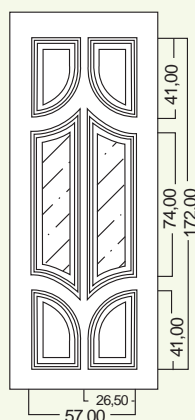

MISURE MEASURES

ART. 635