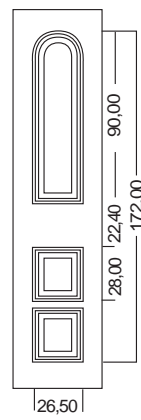

MISURE MEASURES

ART. 580

N.B.: le misure sono in mm, per maggiori informazione consultare il Listino prezzi

ACCESSORI ACCESSORIES

MANIGLIONE
ART. BU2051 ORO LUCIDO
HANDLE ART. BU2051 SMART GOLD

Trafalgar 610

ART. 600

N.B.: le misure sono in mm, per maggiori informazione consultare il Listino prezzi

ACCESSORI ACCESSORIES

MANIGLIONE
ART. BU1044+BU1414 CROMOSAT.
HANDLE
ART. BU1044+BU1414 CROMOSAT.

MANIGLIONE
ART. BU1064 CROMOSAT.
KNOCKER ART. BU1064 CROMOSAT.

BATTENTE
ART. BU662 TOR
KNOCKER ART. BU662 TOR

MANIGLIONE
ART. BU8402 TOR
HANDLE ART. BU8402 TOR

Carnaby 980+950

BUGNALL
LINEA CLASSIC

MISURE STANDARD

**ART. 950, 1010SX e
1011DX**

Larghezza: 79 o 90 cm
Altezza: 197 o 210 cm

ART. 980

Larghezza: 47 cm
Altezza: 197 o 210 cm

ART. 950

ART. 980

N.B.: le misure sono in mm, per maggiori informazioni consultare il Listino prezzi

ACCESSORI ACCESSORIES

MANIGLIONE
ART. BU372 TOR
HANDLE ART. BU372 TOR