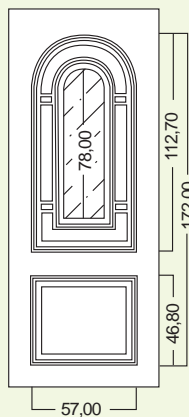

MISURE STANDARD

ART. 855 e 955

Larghezza: 79 o 90 cm

Altezza: 197 o 210 cm

ART. 855