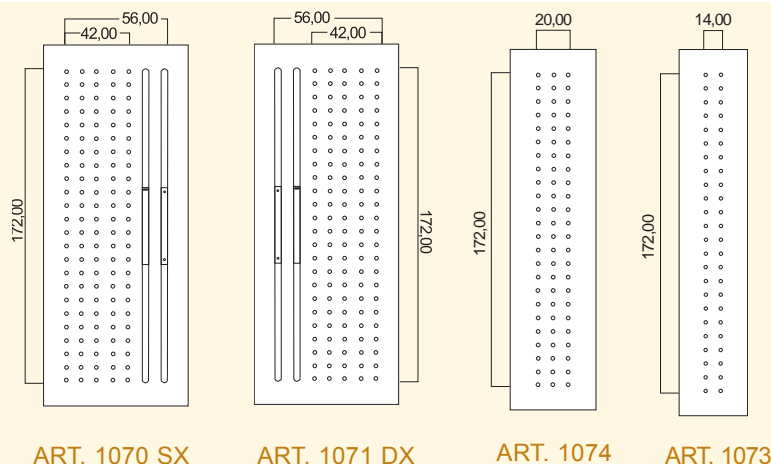

N.B.: le misure sono in mm, per maggiori informazione consultare il Listino prezzi

Mouse 1064

Bugnall
linea design

MISURE STANDARD

ART. 1070SX e 1071DX

Larghezza: 79 o 90 cm
Altezza: 197 o 210 cm

ART. 1064 e 1074

Larghezza: 47 cm
Altezza: 197 o 210 cm

ART. 1063 e 1073

Larghezza: 37 cm
Altezza: 197 o 210 cm

ART. 1064

ART. 1063

ACCESSORI ACCESSORIES

MANIGLIONE
ART. BU3922 TOR
HANDLE ART. BU3922 TOR

N.B.: le misure sono in mm, per maggiori informazione consultare il Listino prezzi

Bit 1070 sx

Point 1073

Mouse 1064

Bit 1070 SX

Point 1073

PORTONCINI

MISURE
MEASURES

ART. 1070 SX

Point 1074

Bugnall
lineadesign

MISURE STANDARD ART. 1080SX e 1081DX

Larghezza: 79 o 90 cm
Altezza: 197 o 210 cm

ART. 1074 e 1084

Larghezza: 47 cm
Altezza: 197 o 210 cm

ART. 1073 e 1083

Larghezza: 37 cm
Altezza: 197 o 210 cm