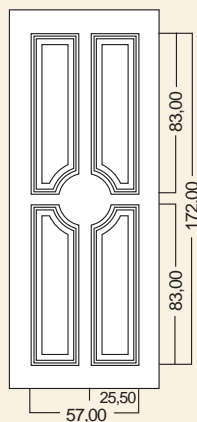

MISURE STANDARD

ART. 500 e 520

Larghezza: 79 o 90 cm

Altezza: 197 o 210 cm

ART. 500