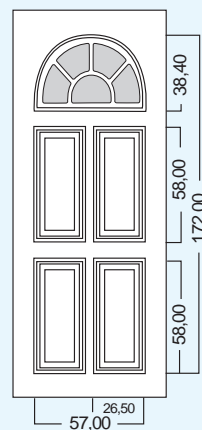

ART. 758

ACCESSORI
ACCESSORIES

BATTENTE
ART. BU302 TOR
KNOCKER ART. BU302 STAROX