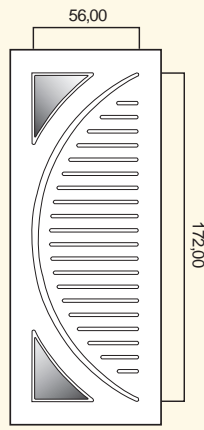

ART. 1026 DX