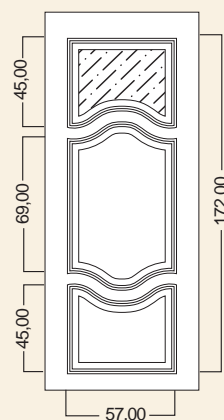

ART. 165

ACCESSORI
ACCESSORIES

BATTENTE ART. BU742 TOR
KNOCKER ART. BU742 TOR