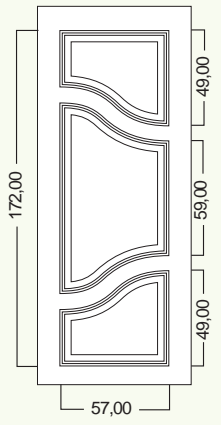

Kenton 120 sx

12

Arsenal 100

Greenford 110

Kenton 120 sx

PORTONCINI

MISURE MEASURES

ART. 121 DX

N.B.: le misure sono in mm, per maggiori informazione consultare il Listino prezzi

ACCESSORI ACCESSORIES

MANIGLIONE
ART. BU3639 STAROX
HANDLE ART. BU3639 STAROX

MANIGLIONE
ART. BU3522 TOR
HANDLE ART. BU3522 TOR