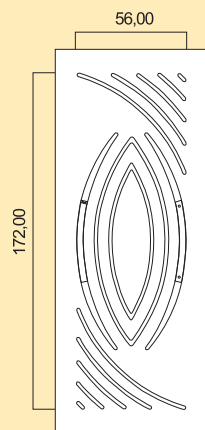

ART. 980

Larghezza: 47 cm
Altezza: 197 o 210 cm

ART. 950

ART. 980

N.B.: le misure sono in mm, per maggiori informazioni consultare il Listino prezzi

ACCESSORI ACCESSORIES

MANIGLIONE
ART. BU372 TOR
HANDLE ART. BU372 TOR

MISURE
MEASURES

ART. 1020 sx ART. 1021 dx ART. 1064 ART. 1063

N.B.: le misure sono in mm, per maggiori informazione consultare il Listino prezzi

ACCESSORI
ACCESSORIES

MANIGLIONE
ART. BU461412 NERO LUCIDO
HANDLE ART. BU461412 POLISHED BLACK

Display 1030

Bugnall
lineadesign

BATTENTE ART. BU4655 NEROMAT
KNOCKER ART. BU4655 MAT BLACK

MANIGLIONE ART. BU4615
HANDLE ART. BU4615 MAT BLACK

MISURE
STANDARD
ART. 1030 e 1040
Larghezza: 79 o 90 cm
Altezza: 197 o 210 cm