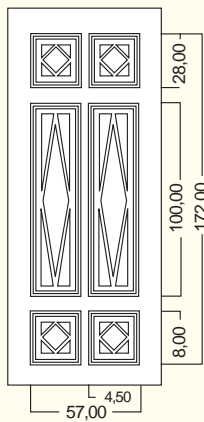

ART. 350

Larghezza: 47 cm
Altezza: 197 o 210 cm

ART. 300

ART. 350

ACCESSORI ACCESSORIES

MANIGLIONE ART. BU392 TOR
HANDLE ART. BU392 TOR

N.B.: le misure sono in mm, per maggiori informazioni consultare il Listino prezzi

MANIGLIONE
ART. BU3822 TOR
HANDLE ART. BU3822 TOR

N.B.: le misure sono in mm, per maggiori informazione consultare il Listino prezzi

Trafalgar 600

32

Trafalgar 610

Trafalgar 600

PORTONCINI

MISURE MEASURES