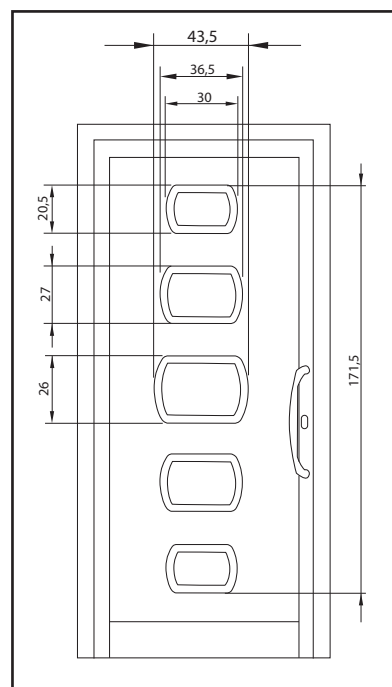

MISURE PANNELLI

Misure standard:
Larghezza: 79/90 cm
Altezza: 197/210 cm

Fuori misura:
Max cm 100 x 250

Verniciato legno:
Max cm 100 x 220 cm

Fuori misura MAX:
Solo tinta Uberall 100 x 250 cm

PIR	PESO	"Il peso indicativo si riferisce ai pannelli ciechi"
Spessore pannello:	25 mm 30 mm	
Peso per mq:	13,2 kg 13,5 kg	

Larghezza: 79 o 90 cm
Altezza: 197 o 210 cm

ACCESSORI *ACCESSORIES*

MANIGLIONE
ART. BU3388 INOX
HANDLE ART. BU3388 INOX

ACCESSORI ACCESSORIES

MANIGLIONE
ART. BU3635 NEROMAT
HANDLE ART. BU3635
NEROMAT

MISURE STANDARD

Larghezza: 79 o 90 cm
Altezza: 197 o 210 cm

Covent Garden 480

NOVITA

MISURE STANDARD

Larghezza: 79 o 90 cm
Altezza: 197 o 210 cm

ACCESSORI ACCESSORIES

MANIGLIONE
ART. BU1371 ORO LUCIDO
HANDLE
ART. BU1371 POLISHED GOLD

Vosges 590

10

PORTONCINI

ACCESSORI ACCESSORIES

MANIGLIONE
ART. BU3549 STAROX
HANDLE ART. BU3549 STAROX

MISURE STANDARD

Larghezza: 79 o 90 cm
Altezza: 197 o 210 cm

NB: Modello senza inserti ha il seguente cod. 594
Vedi listino con disegno tecnico a pag. 19/28