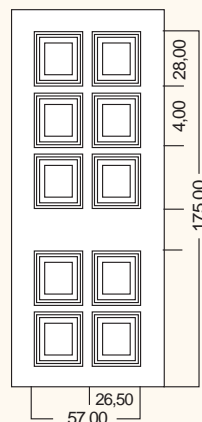

MISURE
MEASURES

ART. 330

ACCESSORI
ACCESSORIES

MANIGLIONE ART. BU362 TOR
HANDLE ART. BU362 TOR