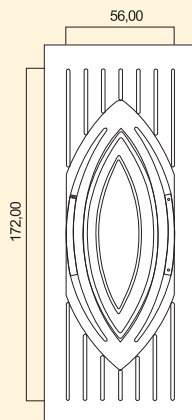

MISURE MEASURES

ART. 1040