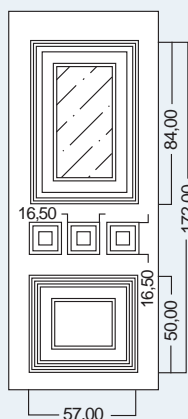

Harlem 565

BUGNALL
LINEA CLASSIC

VETRO ART. BU9888/...
GLASS ART. BU9888/...

VETRO ART. BU9728/...
GLASS ART. BU9728/...

MISURE STANDARD

ART. 565 e 585

Larghezza: 79 o 90 cm

Altezza: 197 o 210 cm