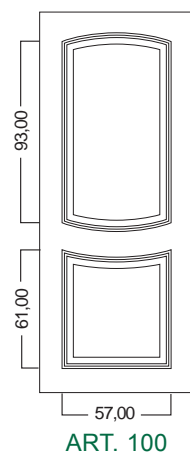

MISURE PANNELLI

Misure standard:
Larghezza: 79/90 cm
Altezza: 197/210 cm

Fuori misura:
Max cm 100 x 250

Verniciato legno:
Max cm 100 x 220 cm

Fuori misura MAX:
Solo tinta Uberall 100 x 250 cm

PIR	PESO	"Il peso indicativo si riferisce ai pannelli ciechi"
Spessore pannello:	25 mm 30 mm	
Peso per mq:	13,2 kg 13,5 kg	

Spessore: 22 mm 6/7 be - 9 - 6 VF

BE → Ug: 1,9 W/m²K
"da montare su pannelli da 30 mm"

Spessore: 26 mm 6/7 be - 12 - 6 VF

BE → Ug: 1,6 W/m²K
"da montare su pannelli da 35 mm"

Spessore: 32 mm 8/9 be - 18 - 6 VF

Larghezza: 79 o 90 cm
Altezza: 197 o 210 cm

Covent Garden 480

NOVITA

MISURE STANDARD

Larghezza: 79 o 90 cm
Altezza: 197 o 210 cm

ACCESSORI ACCESSORIES

MANIGLIONE
ART. BU1371 ORO LUCIDO
HANDLE
ART. BU1371 POLISHED GOLD

Arsenal 100

Greenford 110

BUGNALL
LINEA CLASSIC

**MISURE
STANDARD**

ART. 100

Larghezza: 79 o 90 cm
Altezza: 197 o 210 cm

ART. 110

Larghezza: 47 cm
Altezza: 197 o 210 cm