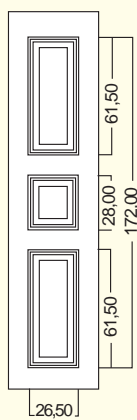

MISURE
MEASURES

ART. 810