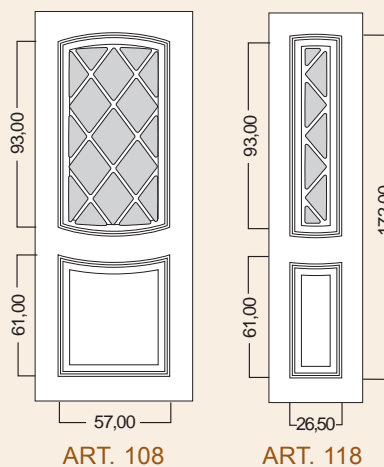

Larghezza: 79 o 90 cm
Altezza: 197 o 210 cm

ART. 118
Larghezza: 47 cm
Altezza: 197 o 210 cm

**ACCESSORI
ACCESSORIES**

MANIGLIONE ART. BU3632 TOR
HANDLE ART. BU3632 TOR

N.B.: sui pannelli tinta legno il colore della grata è disponibile in due soluzioni: Grigio antracite o Ral 8017 opaco;
Sui pannelli Ral la grata è verniciata dello stesso colore del portoncino