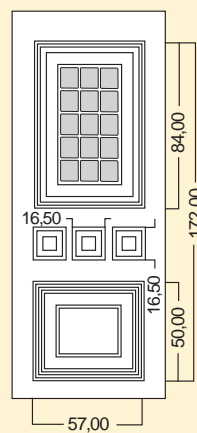

Harlem 568

BUGNALL
LINEA CLASSIC

VETRO ART. BU9729/...
GLASS ART. BU9729/...

MISURE STANDARD

ART. 568 e 588

Larghezza: 79 o 90 cm

Altezza: 197 o 210 cm

ART. 568