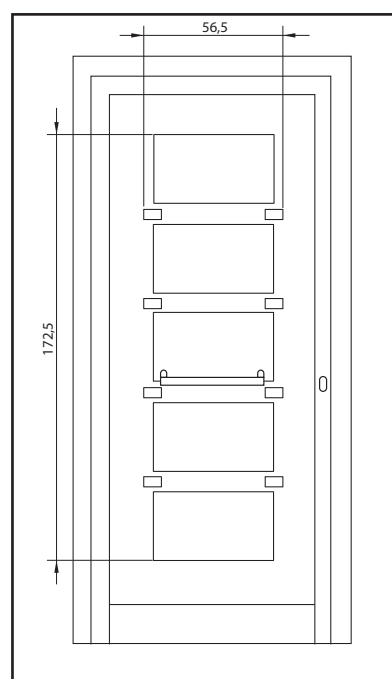

MISURE PANNELLI

Misure standard:
Larghezza: 79/90 cm
Altezza: 197/210 cm

Fuori misura:
Max cm 100 x 250

Verniciato legno:
Max cm 100 x 220 cm

Fuori misura MAX:
Solo tinta Uberall 100 x 250 cm

PIR	PESO	"Il peso indicativo si riferisce ai pannelli ciechi"
Spessore pannello:	25 mm 30 mm	
Peso per mq:	13,2 kg 13,5 kg	

Bastiglia 490

6

ACCESSORI ACCESSORIES

MANIGLIONE
ART. BU2051 ORO LUCIDO
HANDLE ART. BU2051
SMART GOLD

MISURE STANDARD

Larghezza: 79 o 90 cm
Altezza: 197 o 210 cm

NOVITA

MISURE STANDARD

Larghezza: 79 o 90 cm
Altezza: 197 o 210 cm

ACCESSORI *ACCESSORIES*

MANIGLIONE
ART. BU3388 INOX
HANDLE ART. BU3388 INOX

ACCESSORI ACCESSORIES

MANIGLIONE
ART. BU3635 NEROMAT
HANDLE ART. BU3635
NEROMAT

MISURE STANDARD

Larghezza: 79 o 90 cm
Altezza: 197 o 210 cm

Covent Garden 480

NOVITA

MISURE STANDARD

Larghezza: 79 o 90 cm
Altezza: 197 o 210 cm

ACCESSORI ACCESSORIES

MANIGLIONE
ART. BU1371 ORO LUCIDO
HANDLE
ART. BU1371 POLISHED GOLD