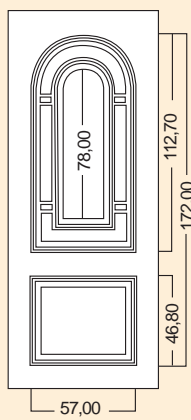

MISURE MEASURES

ART. 580

N.B.: le misure sono in mm, per maggiori informazione consultare il Listino prezzi

ACCESSORI ACCESSORIES

MANIGLIONE
ART. BU2051 ORO LUCIDO
HANDLE ART. BU2051 SMART GOLD

Trafalgar 610

BUGNALL
LINEA CLASSIC

MISURE STANDARD

ART. 600

Larghezza: 79 o 90 cm
Altezza: 197 o 210 cm

ART. 610

Larghezza: 47 cm
Altezza: 197 o 210 cm

ART. 610

ACCESSORI ACCESSORIES

MANIGLIONE
ART. BU3822 TOR
HANDLE ART. BU3822 TOR

N.B.: le misure sono in mm, per maggiori informazione consultare il Listino prezzi

Trafalgar 600

32

Trafalgar 610

Trafalgar 600

PORTONCINI

MISURE MEASURES

Piccadilly 850+880

BUGNALL
LINEA CLASSIC

MISURE STANDARD

ART. 850 e 900
Larghezza: 79 o 90 cm
Altezza: 197 o 210 cm

ART. 880
Larghezza: 47 cm
Altezza: 197 o 210 cm

ART. 850

ART. 880

ACCESSORI ACCESSORIES