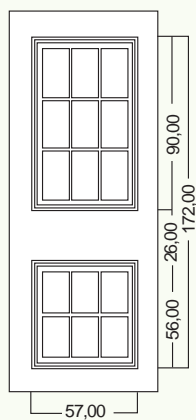

MISURE MEASURES

ART. 550