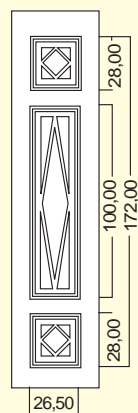

Parioli 230

18

Parioli 200+250

Parioli 230

PORTONCINI

MISURE MEASURES

ART. 230

N.B.: le misure sono in mm, per maggiori informazione consultare il Listino prezzi

MISURE MEASURES

ART. 580

N.B.: le misure sono in mm, per maggiori informazione consultare il Listino prezzi

ACCESSORI ACCESSORIES

MANIGLIONE
ART. BU2051 ORO LUCIDO
HANDLE ART. BU2051 SMART GOLD

Trafalgar 610

BUGNALL
LINEA CLASSIC

MISURE STANDARD

ART. 600

Larghezza: 79 o 90 cm
Altezza: 197 o 210 cm

ART. 610

Larghezza: 47 cm
Altezza: 197 o 210 cm

ART. 610

ACCESSORI ACCESSORIES

MANIGLIONE
ART. BU3822 TOR
HANDLE ART. BU3822 TOR

N.B.: le misure sono in mm, per maggiori informazione consultare il Listino prezzi

Trafalgar 600

32

Trafalgar 610

Trafalgar 600

PORTONCINI

MISURE MEASURES