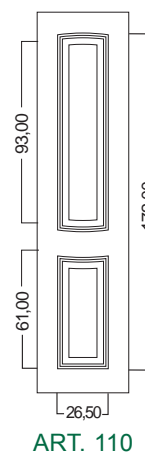

MISURE PANNELLI

Misure standard:
Larghezza: 79/90 cm
Altezza: 197/210 cm

Fuori misura:
Max cm 100 x 250

Verniciato legno:
Max cm 100 x 220 cm

Fuori misura MAX:
Solo tinta Uberall 100 x 250 cm

PIR	PESO	"Il peso indicativo si riferisce ai pannelli ciechi"
Spessore pannello:	25 mm 30 mm	
Peso per mq:	13,2 kg 13,5 kg	

Spessore: 22 mm 4t - 12 - 6/7 be

BE → Ug: 1,6 W/m²K
"da montare su pannelli da 30 mm"

Spessore: 26 mm 4t - 15 - 6/7 be

BE → Ug: 1,1 W/m²K
"da montare su pannelli da 35 mm"

Spessore: 32 mm 4t - 18 - 10/11 be

Spessore: 22 mm 6/7 be - 9 - 6 VF

BE → Ug: 1,9 W/m²K
"da montare su pannelli da 30 mm"

Spessore: 26 mm 6/7 be - 12 - 6 VF

BE → Ug: 1,6 W/m²K
"da montare su pannelli da 35 mm"

Spessore: 32 mm 8/9 be - 18 - 6 VF

Arsenal 100

Greenford 110

BUGNALL
LINEA CLASSIC

**MISURE
STANDARD**

ART. 100

Larghezza: 79 o 90 cm
Altezza: 197 o 210 cm

ART. 110

Larghezza: 47 cm
Altezza: 197 o 210 cm