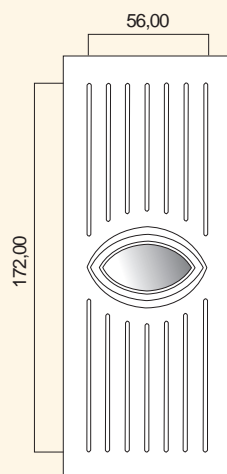

ART. 1043

Larghezza: 37 cm
Altezza: 197 o 210 cm

ART. 1055