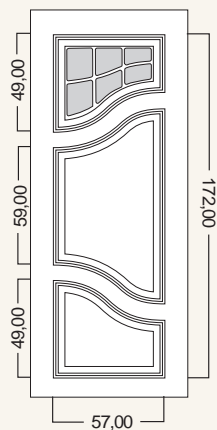

Kenton 128 sx

90

Arsenal 108

Greenford 118

Kenton 128 sx

BUGNALL
LINEA CLASSIC

PORTONI CON
GRATA

MISURE
MEASURES

ART. 128 SX

ACCESSORI ACCESSORIES

MANIGLIONE
ART. BU3542 TOR
HANDLE ART. BU3542 TOR

MANIGLIONE ART. BU3388
ACCIAIO INOX
HANDLE ART. BU3388
STAINLESS STEEL

N.B.: sui pannelli tinta legno il colore della grata è disponibile in due soluzioni: Grigio antracite o Ral 8017 opaco;
Sui pannelli Ral la grata è verniciata dello stesso colore del portoncino