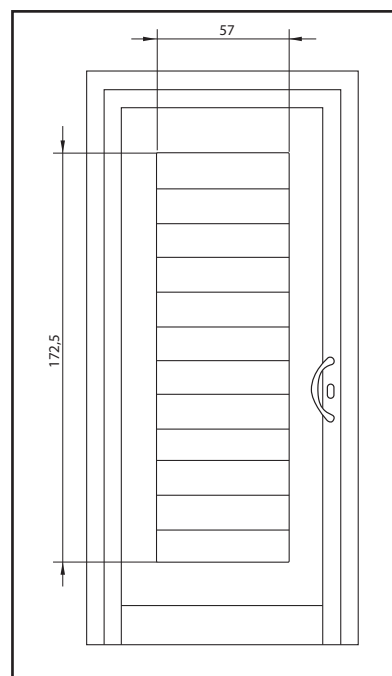

MISURE PANNELLI

Misure standard:
Larghezza: 79/90 cm
Altezza: 197/210 cm

Fuori misura:
Max cm 100 x 250

Verniciato legno:
Max cm 100 x 220 cm

Fuori misura MAX:
Solo tinta Uberall 100 x 250 cm

PIR	PESO	"Il peso indicativo si riferisce ai pannelli ciechi"
Spessore pannello:	25 mm 30 mm	
Peso per mq:	13,2 kg 13,5 kg	

Bastiglia 490

6

ACCESSORI ACCESSORIES

MANIGLIONE
ART. BU2051 ORO LUCIDO
HANDLE ART. BU2051
SMART GOLD

MISURE STANDARD

Larghezza: 79 o 90 cm
Altezza: 197 o 210 cm

NOVITA

MISURE STANDARD

Larghezza: 79 o 90 cm
Altezza: 197 o 210 cm

ACCESSORI *ACCESSORIES*

MANIGLIONE
ART. BU3388 INOX
HANDLE ART. BU3388 INOX

ACCESSORI ACCESSORIES

MANIGLIONE
ART. BU3635 NEROMAT
HANDLE ART. BU3635
NEROMAT

MISURE STANDARD

Larghezza: 79 o 90 cm
Altezza: 197 o 210 cm

Covent Garden 480

NOVITA

MISURE STANDARD

Larghezza: 79 o 90 cm
Altezza: 197 o 210 cm

ACCESSORI ACCESSORIES

MANIGLIONE
ART. BU1371 ORO LUCIDO
HANDLE
ART. BU1371 POLISHED GOLD