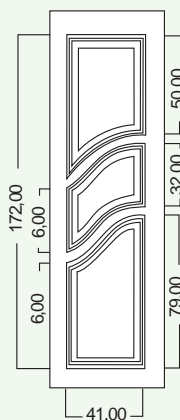

MISURE
MEASURES

ART. 461 DX