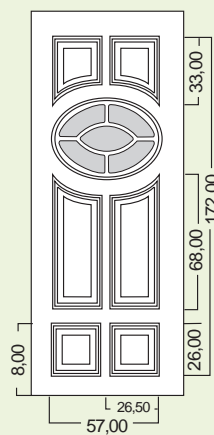

MISURE STANDARD

ART. 778 e 788

Larghezza: 79 o 90 cm

Altezza: 197 o 210 cm

ART. 778