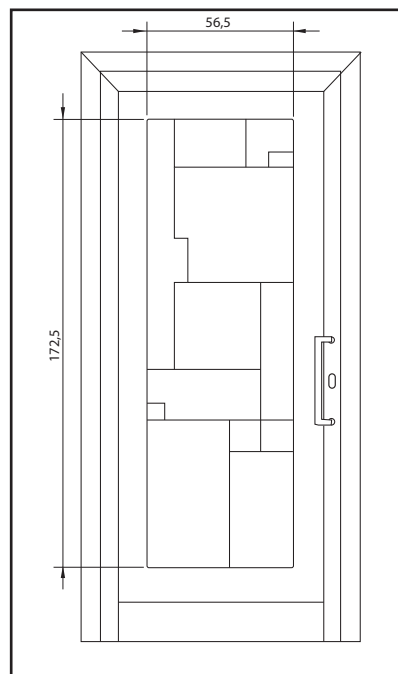

MISURE PANNELLI

Misure standard:
Larghezza: 79/90 cm
Altezza: 197/210 cm

Fuori misura:
Max cm 100 x 250

Verniciato legno:
Max cm 100 x 220 cm

Fuori misura MAX:
Solo tinta Uberall 100 x 250 cm

PIR	PESO	"Il peso indicativo si riferisce ai pannelli ciechi"
Spessore pannello:	25 mm 30 mm	
Peso per mq:	13,2 kg 13,5 kg	

BUGNALL
LINEA CLASSIC

Portoncini Bugnall

Bugnall
linea design

NOVITA

MISURE STANDARD

Larghezza: 79 o 90 cm
Altezza: 197 o 210 cm

ACCESSORI ACCESSORIES

MANIGLIONE
ART. BU3608 INOX AISI 316 L.
HANDLE
ART. BU3608 INOX AISI 316 L.

Leincester 510

4

PORTONCINI

ACCESSORI ACCESSORIES

MANIGLIONE
ART. BU3468 INOX
HANDLE ART. BU3468 INOX

MISURE

STANDARD

Larghezza: 79 o 90 cm