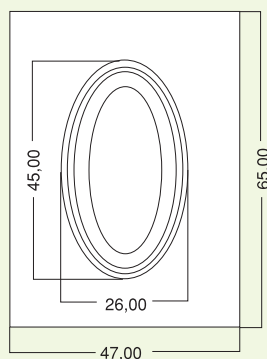

Puma 050

Tiger 060

PUMA 050

MISURE
MEASURES

ART. 050

ART. 060

Misure standard:
Larghezza: 47 o 49 cm
Altezza: 65 o 72 cm

Fuori misura:
Vedi listino