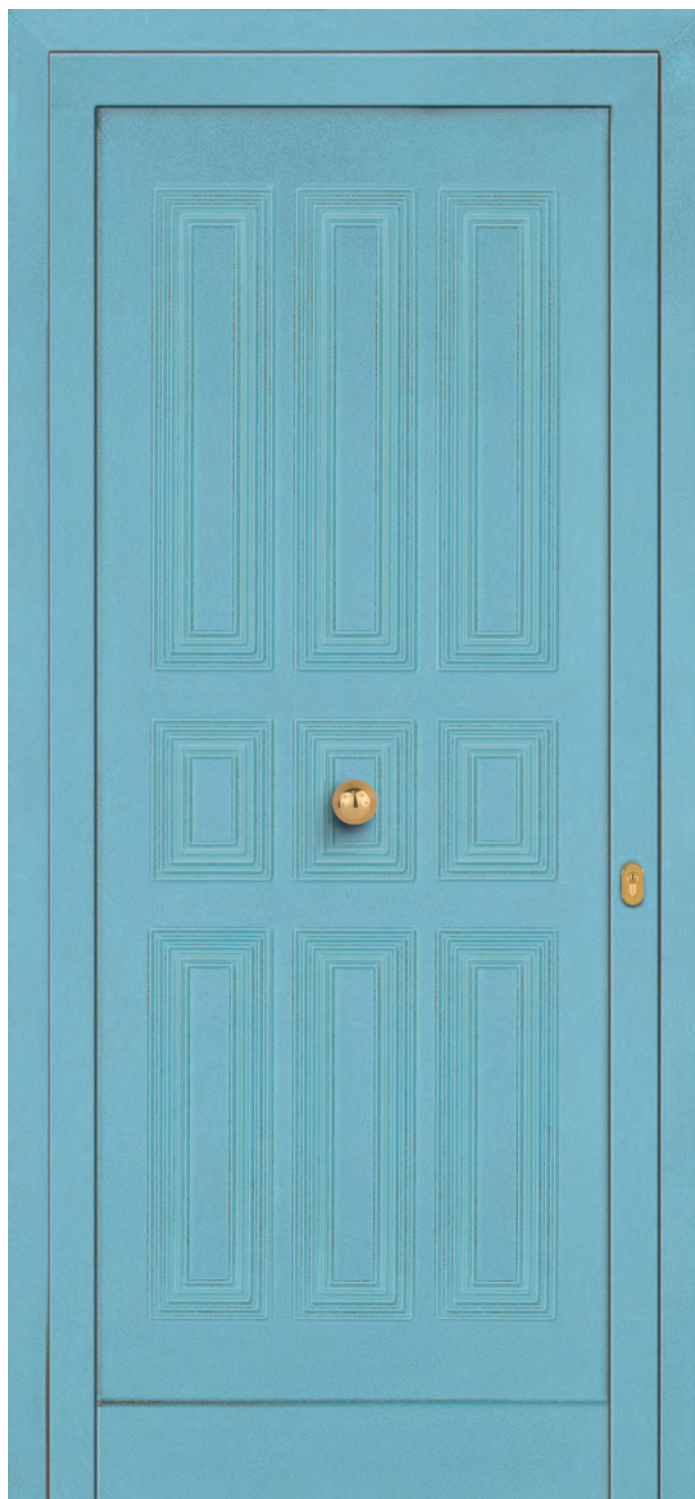

MANIGLIONE
ART. BU3829 STAROX
HANDLE ART. BU3829 STAROX

N.B.: le misure sono in mm, per maggiori informazione consultare il Listino prezzi

Ramblas 400

22

Ramblas 410+410

Ramblas 400

PORTONCINI

BUGNALL
LINEA CLASSIC