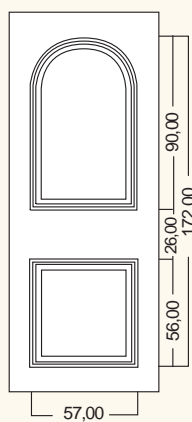

MISURE MEASURES

ART. 900