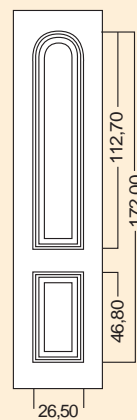

MISURE MEASURES

ART. 580

N.B.: le misure sono in mm, per maggiori informazione consultare il Listino prezzi

ACCESSORI ACCESSORIES

MANIGLIONE
ART. BU2051 ORO LUCIDO
HANDLE ART. BU2051 SMART GOLD

Trafalgar 610

BUGNALL
LINEA CLASSIC

MISURE STANDARD

ART. 600

Larghezza: 79 o 90 cm
Altezza: 197 o 210 cm

ART. 610

Larghezza: 47 cm
Altezza: 197 o 210 cm

ART. 610

ACCESSORI ACCESSORIES

MANIGLIONE
ART. BU3822 TOR
HANDLE ART. BU3822 TOR

N.B.: le misure sono in mm, per maggiori informazione consultare il Listino prezzi

Trafalgar 600

32

Trafalgar 610

Trafalgar 600

PORTONCINI

MISURE MEASURES

Piccadilly 850+880

BUGNALL
LINEA CLASSIC

MISURE STANDARD

ART. 850 e 900
Larghezza: 79 o 90 cm
Altezza: 197 o 210 cm

ART. 880
Larghezza: 47 cm
Altezza: 197 o 210 cm

ART. 850

ART. 880

ACCESSORI ACCESSORIES