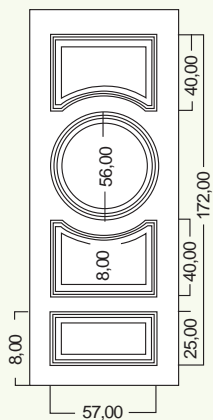

MISURE MEASURES

ART. 780