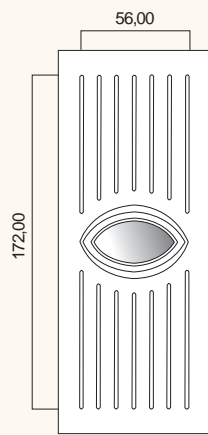

Modem 1055

Cordless 1043

Modem 1055

Modem 1055

Cordless 1043

VETRO ART. BU90444
GLASS ART. BU90444

PORTONCINI CON
VETRO

MISURE
MEASURES