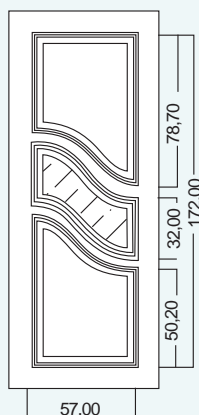

Soho 455 sx

68

Victoria 185

Soho 455 sx

BUGNALL
LINEA CLASSIC

PORTONCINI CON
VETRO

MISURE
MEASURES

ART. 455 SX

ACCESSORI
ACCESSORIES

MANIGLIONE ART. BU3348
ACCIAIO INOX
HANDLE ART. BU3348
STAINLESS STEEL

MANIGLIONE
ART. BU3925 NEROMAT
HANDLE ART. BU3925
MAT BLACK

N.B.: le misure sono in mm, per maggiori informazione consultare il Listino prezzi