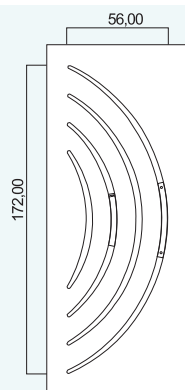

MISURE
MEASURES

ART. 1010 SX