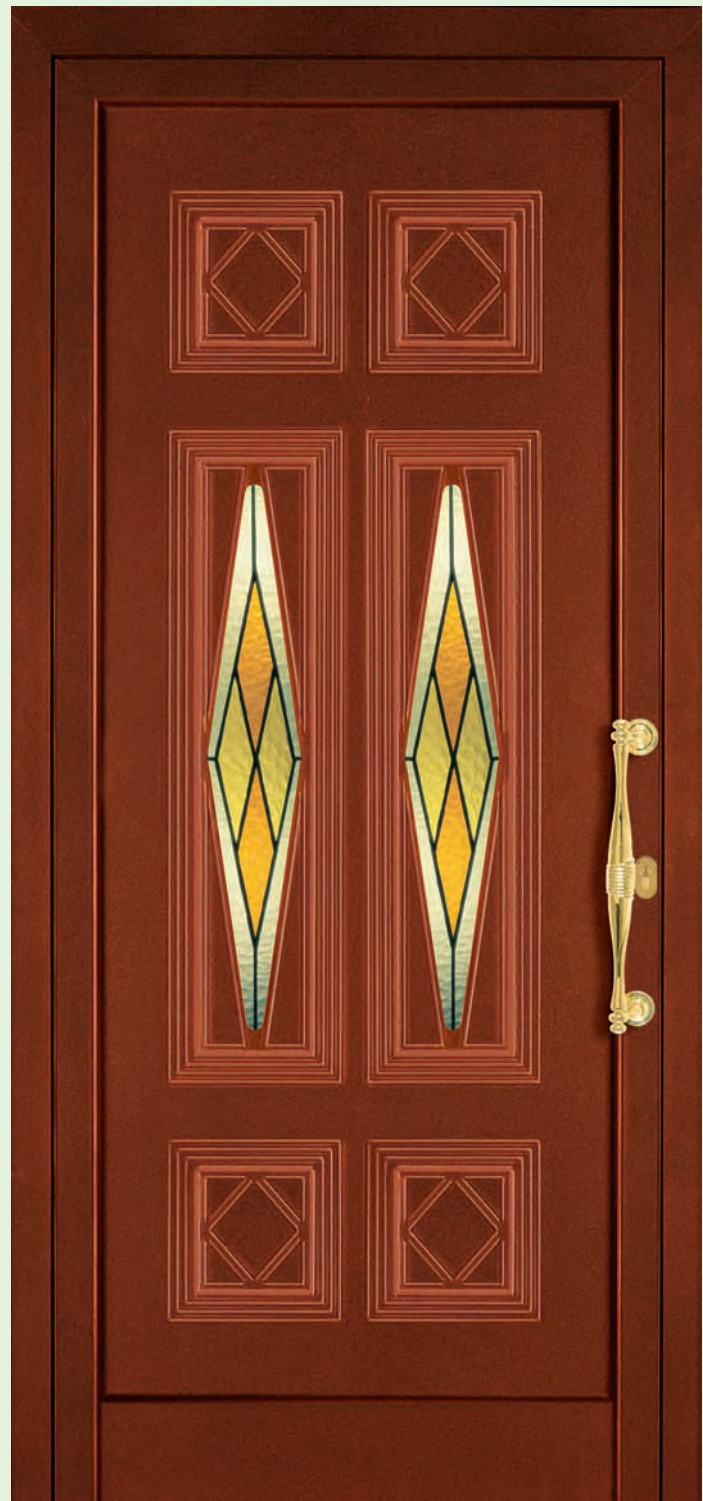

Trafalgar 605

BUGNALL
LINEA CLASSIC

VETRO ART. BU9310/...
GLASS ART. BU9310/...

MISURE
STANDARD
ART. 605 e 635
Larghezza: 79 o 90 cm
Altezza: 197 o 210 cm