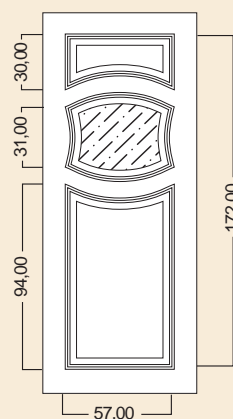

Wembley 145

BUGNALL
LINEA CLASSIC

VETRO ART. BU9851/...
GLASS ART. BU9851/...

MISURE STANDARD

ART. 145 e 165

Larghezza: 79 o 90 cm

Altezza: 197 o 210 cm

ART. 145