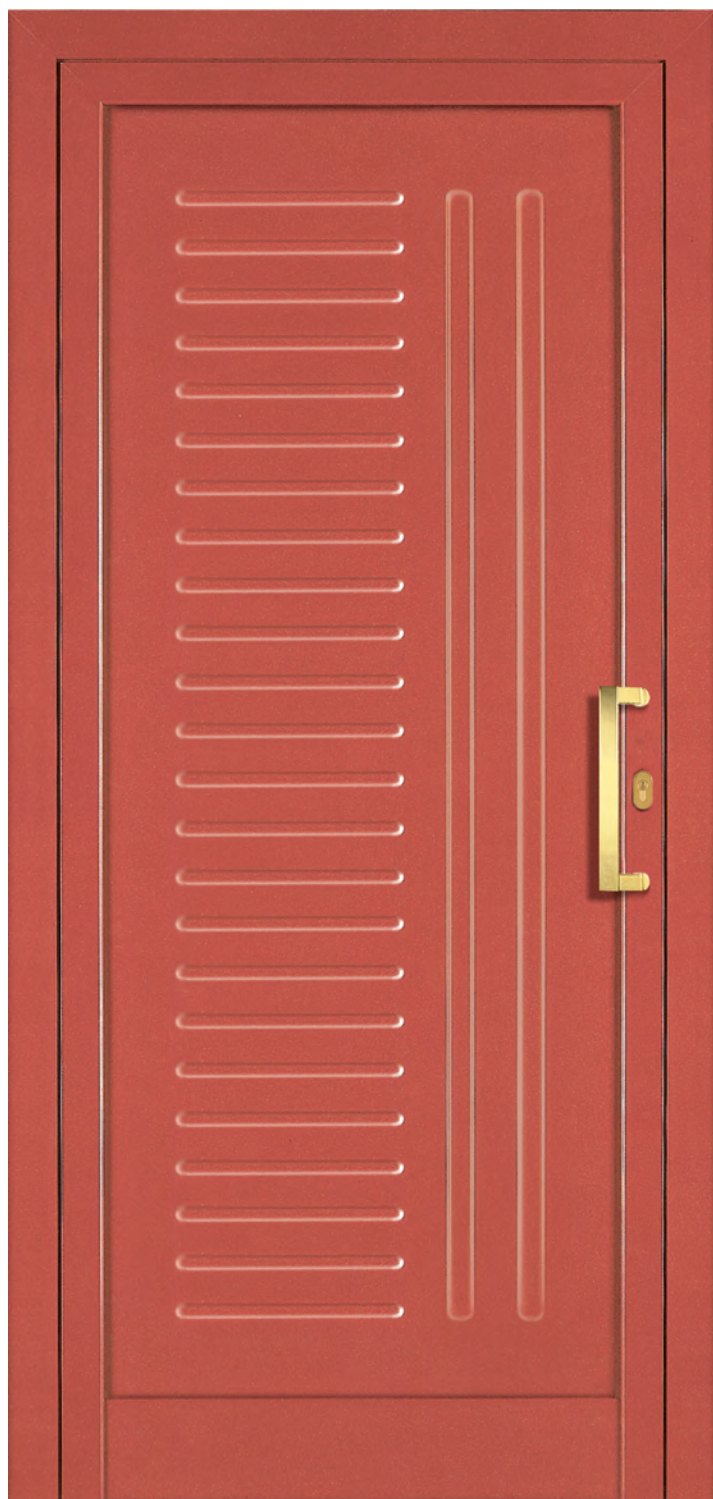

Web 1060 sx

52

Modem 1050

Web 1060

PORTONCINI

Bugnall
linea design

MISURE
MEASURES

ART. 1060 SX