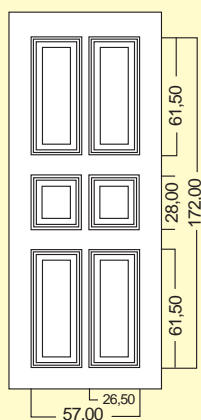

ART. 810

Larghezza: 47 cm
Altezza: 197 o 210 cm

ART. 800