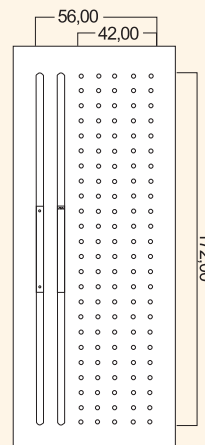

ART. 1071 DX