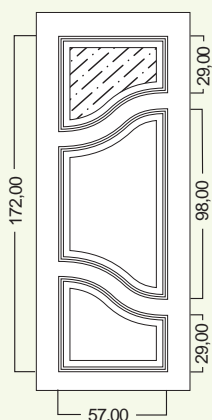

MISURE MEASURES

ART. 125 SX