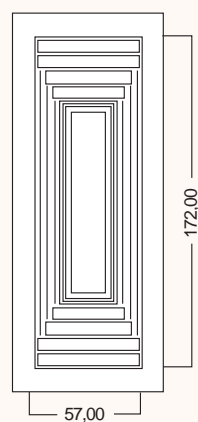

MISURE MEASURES

ART. 580