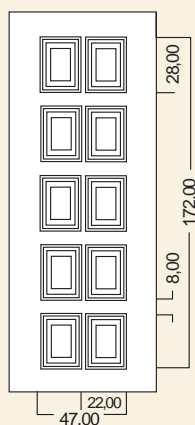

Parioli 200+250

BUGNALL
LINEA CLASSIC

MISURE STANDARD

ART. 200 e 230

Larghezza: 79 o 90 cm

Altezza: 197 o 210 cm

ART. 250

Larghezza: 47 cm

Altezza: 197 o 210 cm

ART. 200

ART. 250

ACCESSORI ACCESSORIES

MANIGLIONE
ART. BU3388 ACCIAIO INOX
HANDLE
ART.BU3388 STAINLESS STEEL

N.B.: le misure sono in mm, per maggiori informazione consultare il Listino prezzi