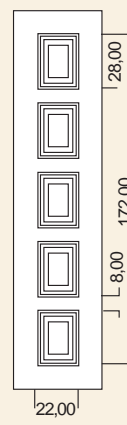

Spessore: 22 mm 6/7 be - 9 - 6 VF

BE → Ug: 1,9 W/m²K
"da montare su pannelli da 30 mm"

Spessore: 26 mm 6/7 be - 12 - 6 VF

BE → Ug: 1,6 W/m²K
"da montare su pannelli da 35 mm"

Spessore: 32 mm 8/9 be - 18 - 6 VF

Parioli 200+250

BUGNALL
LINEA CLASSIC

MISURE STANDARD

ART. 200 e 230

Larghezza: 79 o 90 cm

Altezza: 197 o 210 cm

ART. 250

Larghezza: 47 cm

Altezza: 197 o 210 cm

ART. 200

ART. 250

ACCESSORI ACCESSORIES

MANIGLIONE
ART. BU3388 ACCIAIO INOX
HANDLE
ART.BU3388 STAINLESS STEEL

N.B.: le misure sono in mm, per maggiori informazione consultare il Listino prezzi