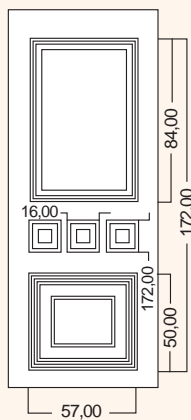

ART. 350

Larghezza: 47 cm
Altezza: 197 o 210 cm

ART. 300

ART. 350

ACCESSORI ACCESSORIES

MANIGLIONE ART. BU392 TOR
HANDLE ART. BU392 TOR

N.B.: le misure sono in mm, per maggiori informazioni consultare il Listino prezzi

BUGNALL
LINEA CLASSIC

MISURE STANDARD

ART. 560 e 580

Larghezza: 79 o 90 cm

Altezza: 197 o 210 cm

ART. 560

N.B.: le misure sono in mm, per maggiori informazioni consultare il Listino prezzi

ACCESSORI ACCESSORIES