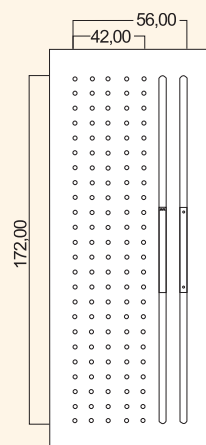

Bit 1070 sx

Bugnall
linzadesign

MANIGLIONE ART. BU4515 NEROMAT
HANDLE ART. BU4515 NEROMAT

BATTENTE ART. BU4525 NEROMAT
KNOCKER ART. BU4525 NEROMAT

**MISURE
STANDARD**
**ART. 1070SX, 1071DX,
1080SX e 1081DX**
Larghezza: 79 o 90 cm
Altezza: 197 o 210 cm