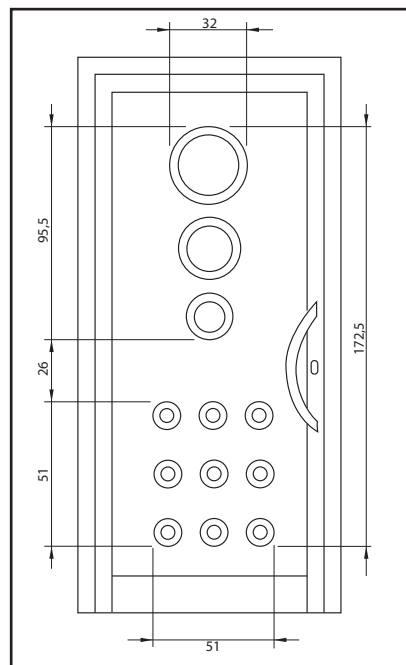

MISURE PANNELLI

Misure standard:
Larghezza: 79/90 cm
Altezza: 197/210 cm

Fuori misura:
Max cm 100 x 250

Verniciato legno:
Max cm 100 x 220 cm

Fuori misura MAX:
Solo tinta Uberall 100 x 250 cm

PIR	PESO	"Il peso indicativo si riferisce ai pannelli ciechi"
Spessore pannello:	25 mm 30 mm	
Peso per mq:	13,2 kg 13,5 kg	

Leincester 510

4

PORTONCINI

ACCESSORI ACCESSORIES

MANIGLIONE
ART. BU3468 INOX
HANDLE ART. BU3468 INOX

MISURE

STANDARD

Larghezza: 79 o 90 cm

Altezza: 197 o 210 cm

Concorde 570

NOVITA

MISURE STANDARD

Larghezza: 79 o 90 cm
Altezza: 197 o 210 cm

ACCESSORI ACCESSORIES

MANIGLIONE
ART. BU3758 INOX
HANDLE ART. BU3758 INOX

NB: Modello senza inserti ha il seguente cod. 574
Vedi listino con disegno tecnico a pag. 19/28

Bastiglia 490

6

ACCESSORI ACCESSORIES

MANIGLIONE
ART. BU2051 ORO LUCIDO
HANDLE ART. BU2051
SMART GOLD

MISURE STANDARD

Larghezza: 79 o 90 cm
Altezza: 197 o 210 cm

NOVITA

MISURE STANDARD