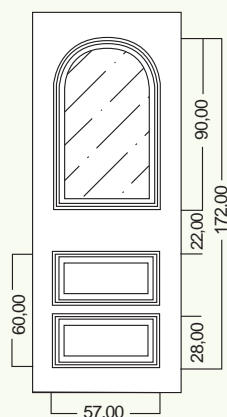

MISURE MEASURES

ART. 955