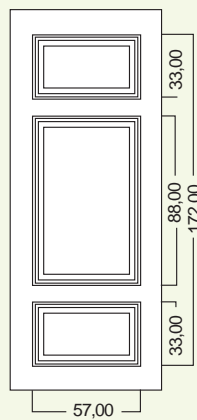

MISURE STANDARD

ART. 530 e 550

Larghezza: 79 o 90 cm

Altezza: 197 o 210 cm

ART. 530