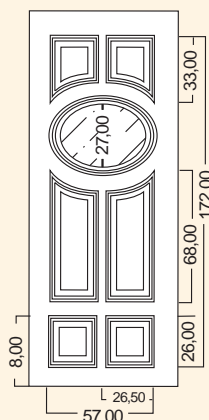

MISURE STANDARD

ART. 775 e 785

Larghezza: 79 o 90 cm

Altezza: 197 o 210 cm

ART. 775