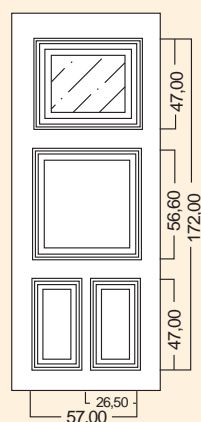

MISURE
MEASURES

ART. 675