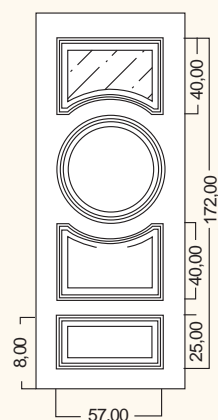

MISURE MEASURES

ART. 785