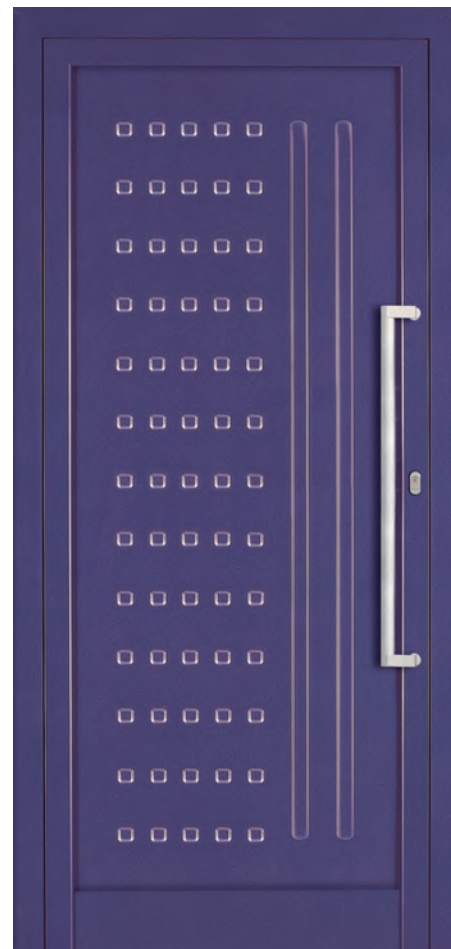

Bios 1080 SX

54

Bit 1070

Bios 1080

PORTONCINI

BATTENTE ART. BU4525 NEROMAT KNOCKER ART. BU4525 NEROMAT
 MANIGLIONE ART. BU4515 NEROMAT HANDLE ART. BU4515 NEROMAT

MISURE MEASURES

ART. 1080 SX