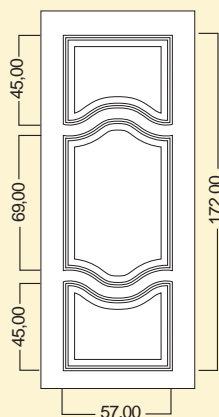

MISURE STANDARD

ART. 160 e 180

Larghezza: 79 o 90 cm

Altezza: 197 o 210 cm

ART. 160