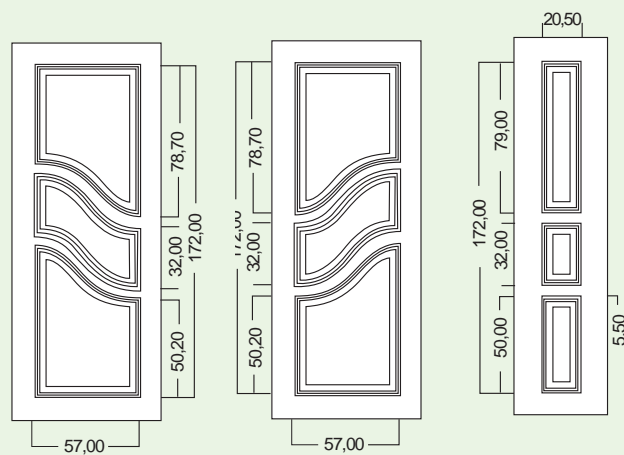

Soho 450 sx + 470

BUGNALL
LINEA CLASSIC

MISURE STANDARD

ART. 450SX e 451DX
Larghezza: 79 o 90 cm
Altezza: 197 o 210 cm

ART. 470
Larghezza: 37 cm
Altezza: 197 o 210 cm

ART. 460SX e 461DX
Larghezza: 60 cm
Altezza: 197 o 210 cm