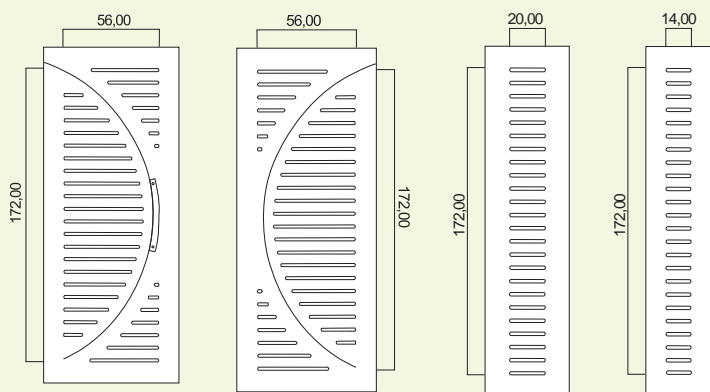

MISURE
MEASURES

ART. 1020 sx   ART. 1021 dx   ART. 1064   ART. 1063