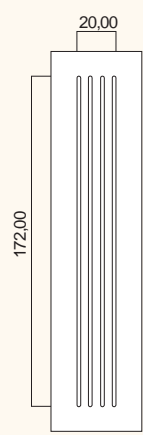

Modem 1055

Cordless 1043

Modem 1055

Modem 1055

Cordless 1043

PORTONCINI CON
VETRO

MISURE
MEASURES

ART. 1044

ACCESSORI
ACCESSORIES

MANIGLIONE
ART. BU4814 CROMAT
HANDLE
ART. BU4814 CROMOSAT

BATTENTE
ART. BU4824 CROMAT
KNOCKER
ART. BU4824 CROMOSAT

N.B.:tutti i pannelli della linea design sono con vetro inserito. Il costo del pannello è vetro escluso.
le misure sono in mm, per maggiori informazione consultare il Listino prezzi