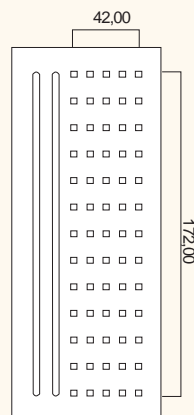

ART. 1081 DX