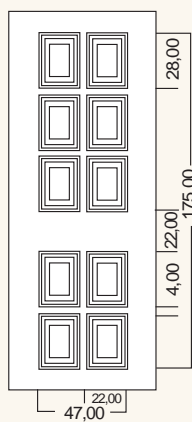

Spessore: 22 mm 4t - 12 - 6/7 be

BE → Ug: 1,6 W/m²K
"da montare su pannelli da 30 mm"

Spessore: 26 mm 4t - 15 - 6/7 be

BE → Ug: 1,1 W/m²K
"da montare su pannelli da 35 mm"

Spessore: 32 mm 4t - 18 - 10/11 be

Spessore: 22 mm 6/7 be - 9 - 6 VF

BE → Ug: 1,9 W/m²K
"da montare su pannelli da 30 mm"

Spessore: 26 mm 6/7 be - 12 - 6 VF

BE → Ug: 1,6 W/m²K
"da montare su pannelli da 35 mm"

Spessore: 32 mm 8/9 be - 18 - 6 VF

Altezza: 197 o 210 cm

ART. 200

ART. 250

ACCESSORI ACCESSORIES

MANIGLIONE
ART. BU3388 ACCIAIO INOX
HANDLE
ART.BU3388 STAINLESS STEEL

N.B.: le misure sono in mm, per maggiori informazione consultare il Listino prezzi

Parioli 230

18

Parioli 200+250

Parioli 230

PORTONCINI

MISURE MEASURES

ART. 230

N.B.: le misure sono in mm, per maggiori informazione consultare il Listino prezzi