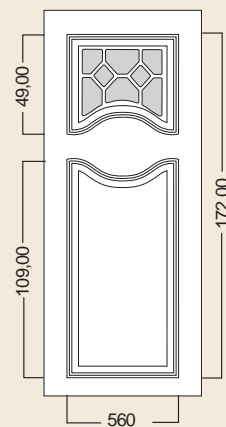

Victoria 188

BUGNALL
LINEA CLASSIC

VETRO ART. BU9879/...
GLASS ART. BU9879/...

BATTENTE ART. BU672 TOR
KNOCKER ART. BU672 TOR

MANIGLIONE ART. BU382 TOR
HANDLE ART. BU382 TOR

**MISURE
STANDARD
ART. 188, 458SX e
459DX**
Larghezza: 79 o 90 cm
Altezza: 197 o 210 cm