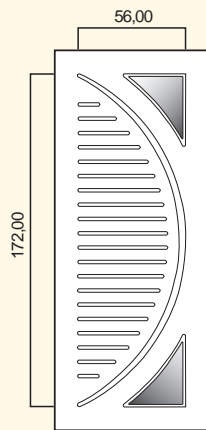

MISURE MEASURES

ART. 1025 SX