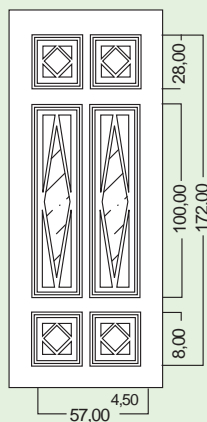

MISURE
STANDARD
ART. 605 e 635
Larghezza: 79 o 90 cm
Altezza: 197 o 210 cm

ART. 605

ACCESSORI ACCESSORIES

MANIGLIONE
ART. BU3632 TOR
HANDLE ART. BU3632 TOR

MANIGLIONE ART. BU362 TOR
HANDLE ART. BU362 TOR

N.B.: le misure sono in mm, per maggiori informazioni consultare il Listino prezzi