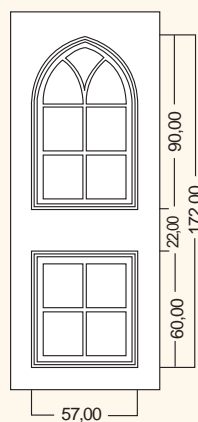

MISURE
MEASURES