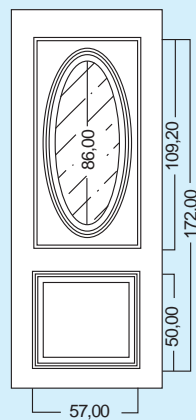

**MISURE
STANDARD**

ART. 735 e 755
Larghezza: 79 o 90 cm
Altezza: 197 o 210 cm

ART. 735