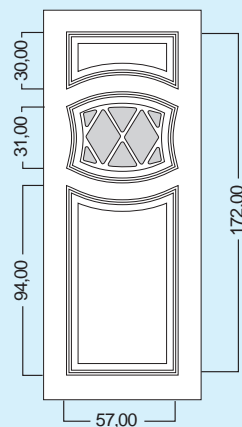

MISURE STANDARD

ART. 148 e 168

Larghezza: 79 o 90 cm

Altezza: 197 o 210 cm

ART. 148