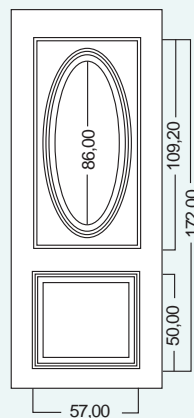

MISURE STANDARD

ART. 730 e 750

Larghezza: 79 o 90 cm

Altezza: 197 o 210 cm

ART. 730