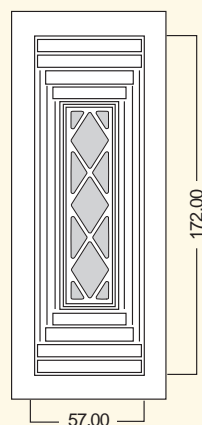

ART. 588

ACCESSORI
ACCESSORIES

MANIGLIONE ART. BU3388
ACCIAIO INOX
HANDLE ART. BU3388
STAINLESS STEEL