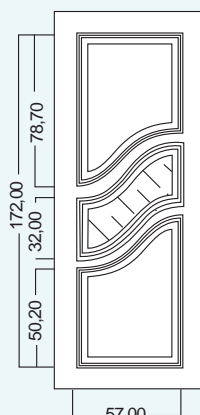

ART. 456 DX

ACCESSORI
ACCESSORIES

MANIGLIONE ART. BU3348
ACCIAIO INOX
HANDLE ART. BU3348
STAINLESS STEEL