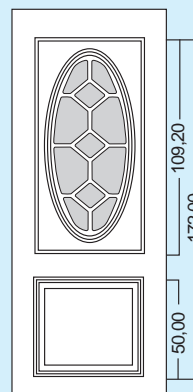

MISURE STANDARD

ART. 738 e 758

Larghezza: 79 o 90 cm

Altezza: 197 o 210 cm

ART. 738