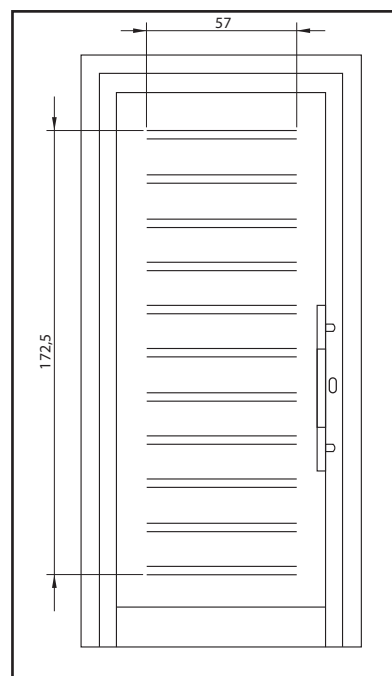

MISURE PANNELLI

Misure standard:
Larghezza: 79/90 cm
Altezza: 197/210 cm

Fuori misura:
Max cm 100 x 250

Verniciato legno:
Max cm 100 x 220 cm

Fuori misura MAX:
Solo tinta Uberall 100 x 250 cm

PIR	PESO	"Il peso indicativo si riferisce ai pannelli ciechi"
Spessore pannello:	25 mm 30 mm	
Peso per mq:	13,2 kg 13,5 kg	

Leincester 510

4

PORTONCINI

ACCESSORI ACCESSORIES

MANIGLIONE
ART. BU3468 INOX
HANDLE ART. BU3468 INOX

MISURE

STANDARD

Larghezza: 79 o 90 cm

Altezza: 197 o 210 cm

Concorde 570

NOVITA

MISURE STANDARD

Larghezza: 79 o 90 cm
Altezza: 197 o 210 cm

ACCESSORI ACCESSORIES

MANIGLIONE
ART. BU3758 INOX
HANDLE ART. BU3758 INOX

NB: Modello senza inserti ha il seguente cod. 574
Vedi listino con disegno tecnico a pag. 19/28

Bastiglia 490

6

ACCESSORI ACCESSORIES

MANIGLIONE
ART. BU2051 ORO LUCIDO
HANDLE ART. BU2051
SMART GOLD

MISURE STANDARD

Larghezza: 79 o 90 cm
Altezza: 197 o 210 cm

NOVITA

MISURE STANDARD