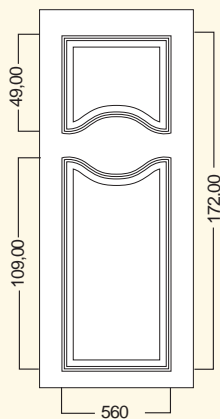

MISURE MEASURES

ART. 180