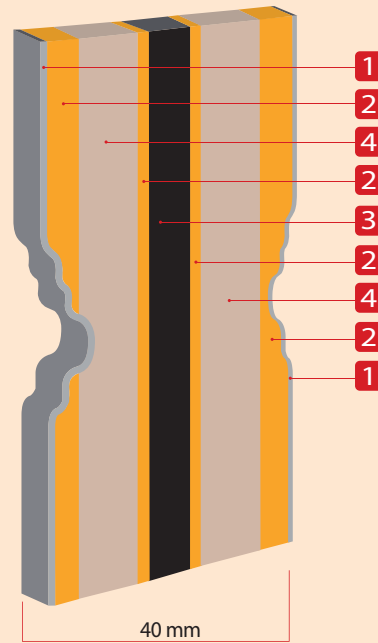

LEGENDA

- 1** Lamiera in alluminio bugnato
- 2** M.D.F.
- 3** Anima Flessibile H.I.
- 4** PIR

GAMMA STANDARD IN M.D.F.

I pannelli in MDF garantiscono la robustezza, solidità e resistenza delle strutture oltre ad assicurare buone qualità di idrorepellenza.

MDF	PESO	"Il peso indicativo si riferisce ai pannelli ciechi"
Spessore pannello:	7 mm 15 mm 20 mm 30 mm 40 mm	
Peso per mq:	8,6 kg 15,0 kg 18,7 kg 24,5 kg 50,5 kg	

LEGENDA

- 1** Isolamento in M.D.F.
- 2** Lastra in alluminio bugnato
- 3** Lastra in acciaio zincato
- 4** Isolamento in P.I.R.
- 5** Isolamento in M.D.F. da 4 mm

MISURE PANNELLI

Misure standard:
Larghezza: 79/90 cm
Altezza: 197/210 cm

Fuori misura:
Max cm 100 x 250

Verniciato legno:
Max cm 100 x 220 cm

Fuori misura MAX:
Solo tinta Uberall 100 x 250 cm

PIR	PESO	"Il peso indicativo si riferisce ai pannelli ciechi"
Spessore pannello:	25 mm 30 mm	
Peso per mq:	13,2 kg 13,5 kg	