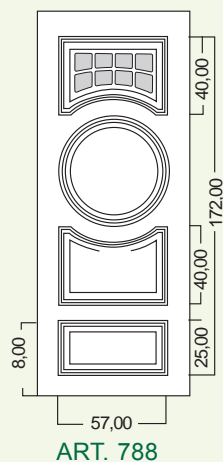

Madison 788

102

Regent 778

Madison 788

BUGNALL
LINEA CLASSIC

PORTONI CON
GRATA

MISURE
MEASURES

ACCESSORI
ACCESSORIES

BATTENTE
ART. BU6629 STAROX
KNOCKER ART. BU6629 STAROX

MANIGLIONE
ART. BU3829 STAROX
HANDLE ART. BU3829 STAROX

N.B.: sui pannelli tinta legno il colore della grata è disponibile in due soluzioni: Grigio antracite o Ral 8017 opaco;
Sui pannelli Ral la grata è verniciata dello stesso colore del portoncino