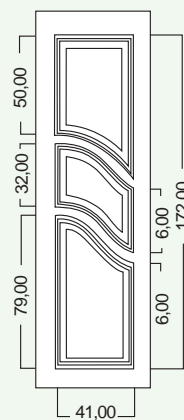

Soho 461 dx + 460 sx

Soho 450+470

Soho 461 dx+460 sx

MISURE
MEASURES

ART. 460 SX

N.B.: le misure sono in mm, per maggiori informazione consultare il Listino prezzi

ACCESSORI
ACCESSORIES

BATTENTE
ART. BU72212 NERO LUCIDO
KNOCKER
ART. BU72212 POLISHED BLACK