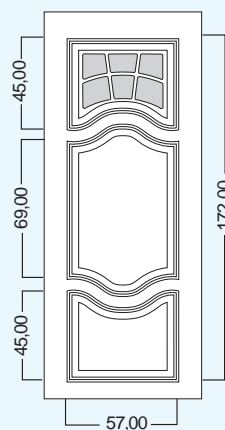

ART. 168

ACCESSORI
ACCESSORIES