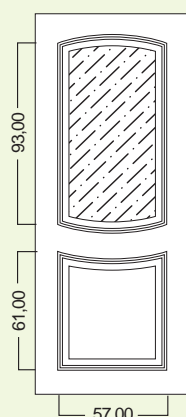

ART. 1083

Larghezza: 37 cm
Altezza: 197 o 210 cm

ART. 1084

ART. 1083

ACCESSORI ACCESSORIES

MANIGLIONE
ART. BU3598SX INOX AISI 316 L.
ART. BU3598DX INOX AISI 316 L.

HANDLE
ART. BU3598SX INOX AISI 316 L.
ART. BU3598DX INOX AISI 316 L.

VETRO ART. BU9821/...
GLASS ART. BU9821/...

MISURE
STANDARD

**ART. 105, 125SX e
126DX**

Larghezza: 79 o 90 cm
Altezza: 197 o 210 cm

ART. 115

Larghezza: 47 cm
Altezza: 197 o 210 cm

ART. 105

ART. 115