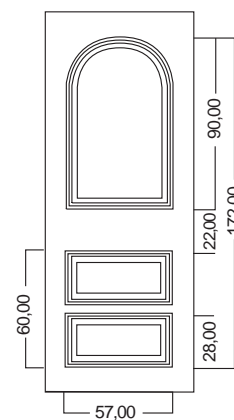

MISURE MEASURES

ART. 580

N.B.: le misure sono in mm, per maggiori informazione consultare il Listino prezzi

ACCESSORI ACCESSORIES

MANIGLIONE
ART. BU2051 ORO LUCIDO
HANDLE ART. BU2051 SMART GOLD

Trafalgar 610

BUGNALL
LINEA CLASSIC

MISURE STANDARD

ART. 600

Larghezza: 79 o 90 cm
Altezza: 197 o 210 cm

ART. 610

Larghezza: 47 cm
Altezza: 197 o 210 cm

ART. 610

ACCESSORI ACCESSORIES

BATTENTE
ART. BU662 TOR
KNOCKER ART. BU662 TOR

MANIGLIONE
ART. BU8402 TOR
HANDLE ART. BU8402 TOR

Carnaby 980+950

BUGNALL
LINEA CLASSIC

MISURE STANDARD

**ART. 950, 1010SX e
1011DX**

Larghezza: 79 o 90 cm
Altezza: 197 o 210 cm

ART. 980

Larghezza: 47 cm
Altezza: 197 o 210 cm

ART. 950

ART. 980

N.B.: le misure sono in mm, per maggiori informazioni consultare il Listino prezzi

ACCESSORI ACCESSORIES

MANIGLIONE
ART. BU372 TOR
HANDLE ART. BU372 TOR