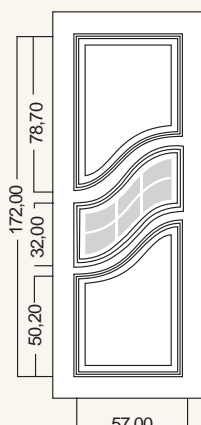

ART. 459 DX

ACCESSORI
ACCESSORIES

MANIGLIONE
ART. BU3542 TOR
HANDLE
ART. BU3542 TOR