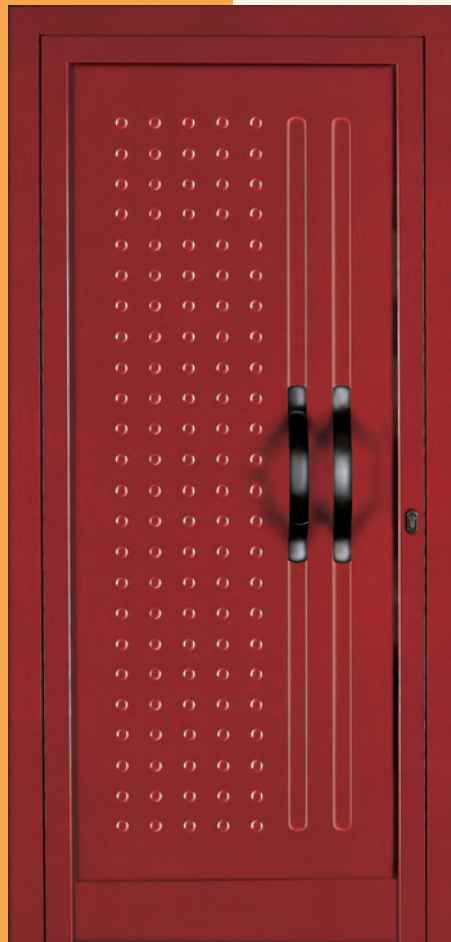

BATTENTE ART. BU4525 NEROMAT
KNOCKER ART. BU4525 NEROMAT

Bit 1070 sx

Bugnall
linzadesign

MANIGLIONE ART. BU4515 NEROMAT
HANDLE ART. BU4515 NEROMAT