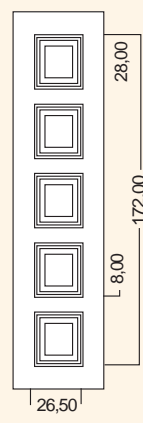

Altezza: 197 o 210 cm

ART. 200

ART. 250

ACCESSORI ACCESSORIES

MANIGLIONE
ART. BU3388 ACCIAIO INOX
HANDLE
ART.BU3388 STAINLESS STEEL

N.B.: le misure sono in mm, per maggiori informazione consultare il Listino prezzi

Parioli 230

18

Parioli 200+250

Parioli 230

PORTONCINI

MISURE MEASURES

ART. 230

N.B.: le misure sono in mm, per maggiori informazione consultare il Listino prezzi

ACCESSORI ACCESSORIES

MANIGLIONE
ART. BU362 TOR
HANDLE ART. BU362 TOR

MANIGLIONE
ART. BU3635 NEROMAT
HANDLE ART. BU3635 NEROMAT

Rio 300+350

BUGNALL
LINEA CLASSIC

MISURE STANDARD

ART. 300 e 330

Larghezza: 79 o 90 cm
Altezza: 197 o 210 cm

ART. 350

Larghezza: 47 cm
Altezza: 197 o 210 cm

ART. 300

ART. 350

ACCESSORI ACCESSORIES

MANIGLIONE ART. BU392 TOR
HANDLE ART. BU392 TOR

N.B.: le misure sono in mm, per maggiori informazioni consultare il Listino prezzi