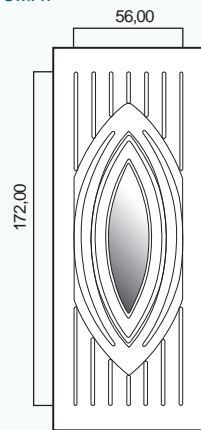

MISURE MEASURES

ART. 1045