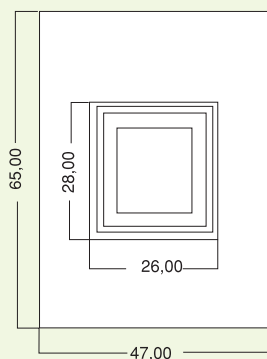

Puma 050

Tiger 060

PUMA 050

MISURE
MEASURES

ART. 050

ART. 060

Misure standard:
Larghezza: 47 o 49 cm
Altezza: 65 o 72 cm

Fuori misura:
Vedi listino