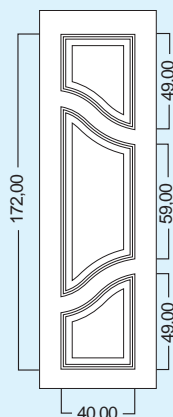

Kenton 130 sx

Kenton 131 dx

BUGNALL
LINEA CLASSIC

**MISURE
STANDARD**

ART. 140

Larghezza: 79 o 90 cm
Altezza: 197 o 210 cm

ART. 130SX e 131DX

Larghezza: 60 cm
Altezza: 197 o 210 cm

ART. 131 DX

**ACCESSORI
ACCESSORIES**

BATTENTE ART. BU662 TOR
KNOCKER ART. BU662 TOR

MANIGLIONE
ART. BU3542 TOR
HANDLE ART. BU3542 TOR

N.B.: le misure sono in mm, per maggiori informazione consultare il Listino prezzi