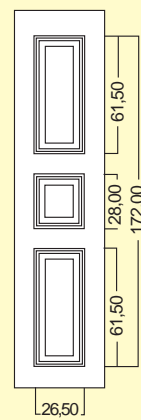

ART. 810

**ACCESSORI
ACCESSORIES**

MANIGLIONE
ART. BU3549 STAROX
HANDLE ART. BU3549 STAROX