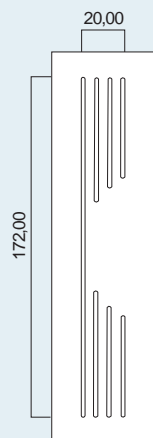

ART. 1081 DX

ACCESSORI ACCESSORIES

MANIGLIONE ART. BU3388 ACCIAIO INOX
 HANDLE ART. BU3388 STAINLESS STEEL

N.B.: le misure sono in mm, per maggiori informazione consultare il Listino prezzi

Floppy 1014

Bugnall
linea design

MISURE STANDARD

ART. 1014 e 1044
Larghezza: 47 cm
Altezza: 197 o 210 cm

ART. 1013 e 1043
Larghezza: 37 cm
Altezza: 197 o 210 cm

ART. 1014

ART. 1013

ACCESSORI ACCESSORIES

MANIGLIONE
ART. BU3595SX NEROMAT
ART. BU3595DX NEROMAT
HANDLE
ART. BU3595SX NEROMAT
ART. BU3595SX NEROMAT