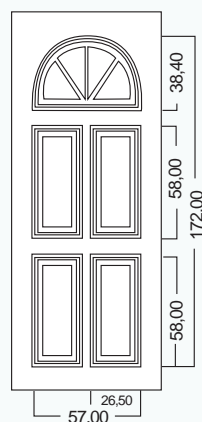

MISURE MEASURES

ART. 750