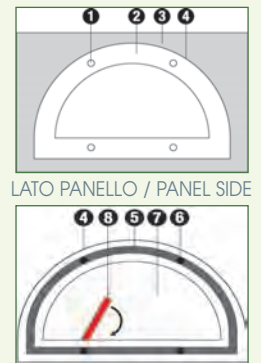

LATO PANNELLO / PANEL SIDE

LATO CORNICE / FRAME SIDE

1. 1 Bocchole filettate
   Screw nuts
2. 2 MDF
3. 3 Lamiera ALL (Lato interno)
   Aluminium sheet (internal side)
4. 4 Lamiera ALL (Cornice)
   Aluminium sheet (frame)
5. 5 Cornice MDF
   MDF Frame
6. 6 Viti per il fissaggio
   Fixing screws
7. 7 Vetro
   Glass
8. 8 Chiave in dotazione
   Equipped key

I vetri di seguito raffigurati provengono da una lavorazione artigianale, quelle che possono apparire come piccole imperfezioni sono in realtà il segno che stiamo osservando un prodotto di qualità, quindi non contestabile.

In sede di valutazione la vetrata deve essere osservata con una luce naturale ed in trasparenza, osservando quindi lo sfondo e non la superficie. La posizione dell'osservatore secondo le norme è a quattro metri dalla vetrata, mentre con i nostri vetri basta un metro di distanza per definirli al meglio.

N.B.: i colori dei vetri qui raffigurati sono a titolo esemplificativo, possono quindi non rispecchiare la realtà.