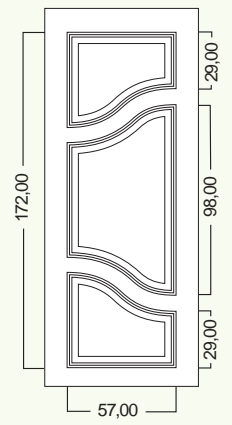

MISURE MEASURES

ART. 120 SX