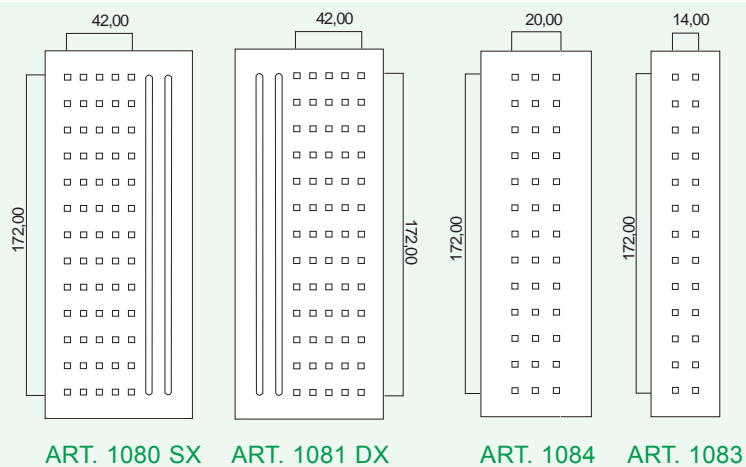

Point 1074

Bugnall
lineadesign

MISURE STANDARD ART. 1080SX e 1081DX

Larghezza: 79 o 90 cm
Altezza: 197 o 210 cm

ART. 1074 e 1084

Larghezza: 47 cm
Altezza: 197 o 210 cm

ART. 1073 e 1083

Larghezza: 37 cm
Altezza: 197 o 210 cm

ART. 1074

ART. 1073

N.B.: le misure sono in mm, per maggiori informazioni consultare il Listino prezzi

ACCESSORI ACCESSORIES

MANIGLIONE
ART. BU3829 STAROX
HANDLE ART. BU3829 STAROX

MISURE
MEASURES

N.B.: le misure sono in mm, per maggiori informazione consultare il Listino prezzi