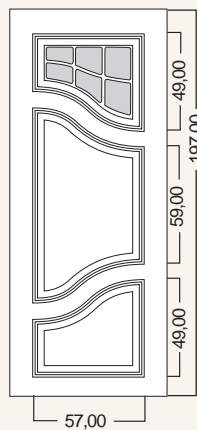

Kenton 128 sx

90

Arsenal 108

Greenford 118

Kenton 128 sx

BUGNALL
LINEA CLASSIC

PORTONI CON
GRATA

MISURE
MEASURES

ART. 129 DX

ACCESSORI ACCESSORIES

MANIGLIONE
ART. BU3542 TOR
HANDLE ART. BU3542 TOR

MANIGLIONE ART. BU3388
ACCIAIO INOX
HANDLE ART. BU3388
STAINLESS STEEL

N.B.: sui pannelli tinta legno il colore della grata è disponibile in due soluzioni: Grigio antracite o Ral 8017 opaco;
Sui pannelli Ral la grata è verniciata dello stesso colore del portoncino