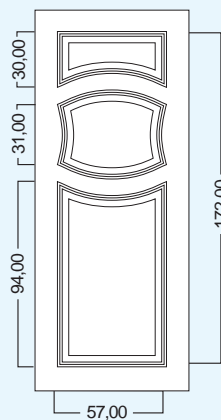

MISURE MEASURES

ART. 140