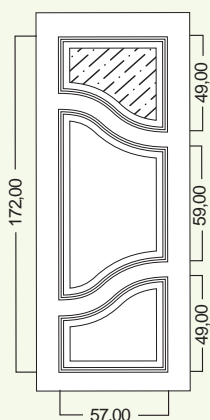

Kenton 125 sx

Kenton 126 dx

Arsenal 105

Greenford 115

Kenton 125 sx

Kenton 126 dx

PORTONCINI CON
VETRO

VETRO ART. BU9833/... SX
GLASS ART. BU9833/... SX

VETRO ART. BU9843/... DX
GLASS ART. BU9843/... DX

MISURE MEASURES

ART. 126 DX

ACCESSORI ACCESSORIES

BATTENTE
ART. BU72212 NERO LUCIDO
KNOCKER
ART. BU72212 POLISHED BLACK

MANIGLIONE
ART. BU104212 NERO LUCIDO
HANDLE
ART. BU104212 POLISHED BLACK

N.B.: le misure sono in mm, per maggiori informazione consultare il Listino prezzi