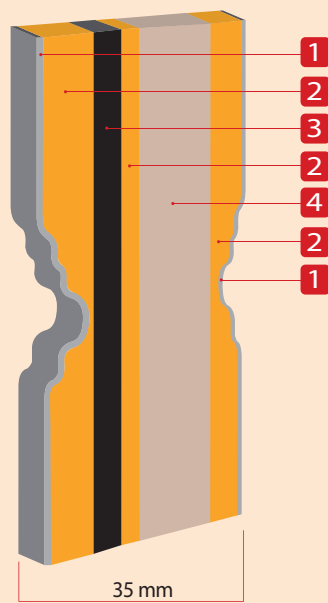

LEGENDA

- 1** Lamiera in alluminio bugnato
- 2** M.D.F.
- 3** Anima Flessibile H.I.
- 4** PIR

GAMMA STANDARD IN M.D.F.

I pannelli in MDF garantiscono la robustezza, solidità e resistenza delle strutture oltre ad assicurare buone qualità di idrorepellenza.

MDF	PESO	"Il peso indicativo si riferisce ai pannelli ciechi"
Spessore pannello:	7 mm 15 mm 20 mm 30 mm 40 mm	
Peso per mq:	8,6 kg 15,0 kg 18,7 kg 24,5 kg 50,5 kg	

LEGENDA

- 1** Isolamento in M.D.F.
- 2** Lastra in alluminio bugnato
- 3** Lastra in acciaio zincato
- 4** Isolamento in P.I.R.
- 5** Isolamento in M.D.F. da 4 mm

MISURE PANNELLI

Misure standard:
Larghezza: 79/90 cm
Altezza: 197/210 cm

Fuori misura:
Max cm 100 x 250

Verniciato legno:
Max cm 100 x 220 cm

Fuori misura MAX:
Solo tinta Uberall 100 x 250 cm

PIR	PESO	"Il peso indicativo si riferisce ai pannelli ciechi"
Spessore pannello:	25 mm 30 mm	
Peso per mq:	13,2 kg 13,5 kg	