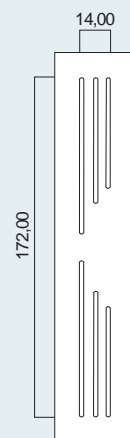

ART. 1081 DX

ACCESSORI ACCESSORIES

MANIGLIONE ART. BU3388 ACCIAIO INOX
 HANDLE ART. BU3388 STAINLESS STEEL

N.B.: le misure sono in mm, per maggiori informazione consultare il Listino prezzi

Floppy 1014

Bugnall
linea design

MISURE STANDARD

ART. 1014 e 1044
Larghezza: 47 cm
Altezza: 197 o 210 cm

ART. 1013 e 1043
Larghezza: 37 cm
Altezza: 197 o 210 cm

ART. 1014

ART. 1013

ACCESSORI ACCESSORIES

MANIGLIONE
ART. BU3595SX NEROMAT
ART. BU3595DX NEROMAT
HANDLE
ART. BU3595SX NEROMAT
ART. BU3595SX NEROMAT