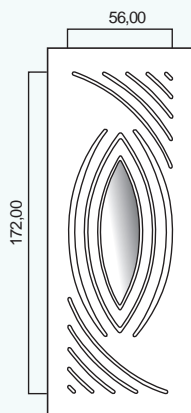

Display 1035

Bugnall
linea design

VETRO ART. BU90342
GLASS ART. BU90342

VETRO ART. BU9894
GLASS ART. BU9894

MISURE STANDARD

ART. 1035 e 1045

Larghezza: 79 o 90 cm

Altezza: 197 o 210 cm