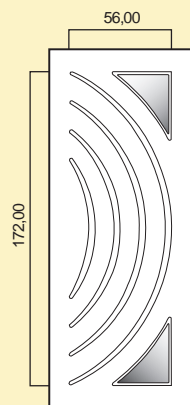

**MISURE
STANDARD**
**ART. 1015SX, 1016DX,
1025SX e 1026DX**
Larghezza: 79 o 90 cm
Altezza: 197 o 210 cm

ART. 1015 SX

ART. 1016 DX

ACCESSORI ACCESSORIES

MANIGLIONE
ART. BU4615 NEROMAT
HANDLE ART. BU4615 NEROMAT