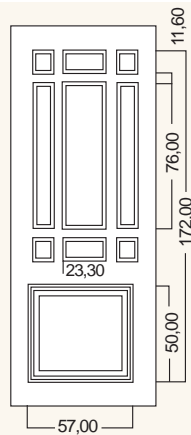

MISURE MEASURES

ART. 520