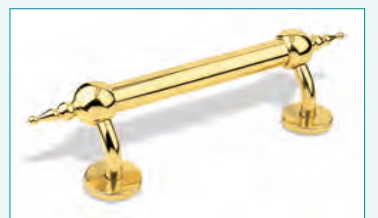

ACCESSORI ACCESSORIES

MANIGLIONE
ART. BU392 TOR
HANDLE ART. BU392 TOR