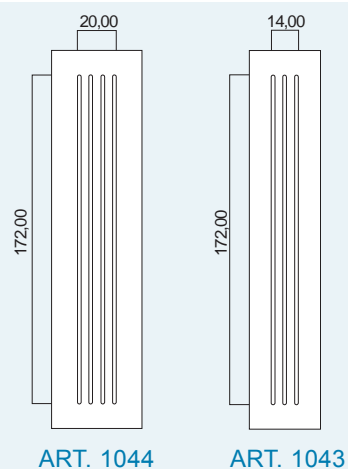

MISURE
MEASURES