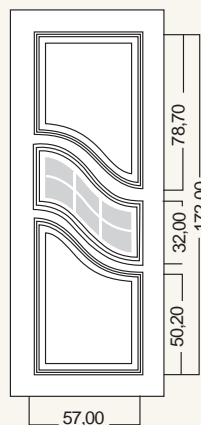

BUGNALL
LINEA CLASSIC

PORTONI CON
GRATA

VETRO ART. BU9719/...
GLASS ART. BU9719/...

MISURE
MEASURES

ART. 458 SX