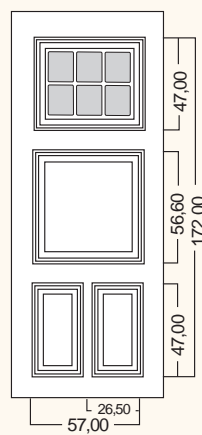

Broadway 678

98

Queens 638

Broadway 678

BUGNALL
LINEA CLASSIC

PORTONI CON
GRATA

MISURE
MEASURES

ACCESSORI
ACCESSORIES

MANIGLIONE
ART. BU3549 STAROX
HANDLE ART. BU3549 STAROX

MANIGLIONE
ART. BU3639 STAROX
HANDLE ART. BU3639 STAROX

N.B.: sui pannelli tinta legno il colore della grata è disponibile in due soluzioni: Grigio antracite o Ral 8017 opaco;
Sui pannelli Ral la grata è verniciata dello stesso colore del portoncino