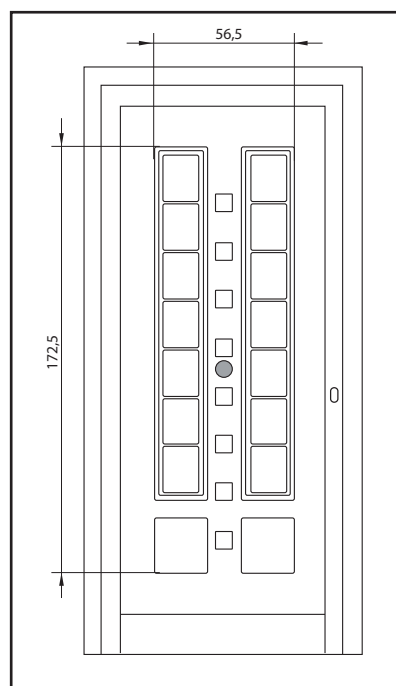

MISURE PANNELLI

Misure standard:
Larghezza: 79/90 cm
Altezza: 197/210 cm

Fuori misura:
Max cm 100 x 250

Verniciato legno:
Max cm 100 x 220 cm

Fuori misura MAX:
Solo tinta Uberall 100 x 250 cm

PIR	PESO	"Il peso indicativo si riferisce ai pannelli ciechi"
Spessore pannello:	25 mm 30 mm	
Peso per mq:	13,2 kg 13,5 kg	

Larghezza: 79 o 90 cm
Altezza: 197 o 210 cm

ACCESSORI *ACCESSORIES*

MANIGLIONE
ART. BU3388 INOX
HANDLE ART. BU3388 INOX

ACCESSORI ACCESSORIES

MANIGLIONE
ART. BU3635 NEROMAT
HANDLE ART. BU3635
NEROMAT

MISURE STANDARD

Larghezza: 79 o 90 cm
Altezza: 197 o 210 cm

Covent Garden 480

NOVITA

MISURE STANDARD

Larghezza: 79 o 90 cm
Altezza: 197 o 210 cm

ACCESSORI ACCESSORIES

MANIGLIONE
ART. BU1371 ORO LUCIDO
HANDLE
ART. BU1371 POLISHED GOLD

Vosges 590

10

PORTONCINI

ACCESSORI ACCESSORIES

MANIGLIONE
ART. BU3549 STAROX
HANDLE ART. BU3549 STAROX

MISURE STANDARD

Larghezza: 79 o 90 cm
Altezza: 197 o 210 cm

NB: Modello senza inserti ha il seguente cod. 594
Vedi listino con disegno tecnico a pag. 19/28