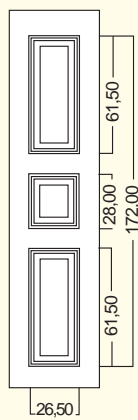

Pigalle 810+810

Manhattan 800

Pigalle 810

Pigalle 810+810

MISURE
MEASURES

ART. 810

ACCESSORI
ACCESSORIES

POMOLO
ART. BU1371 ORO LUCIDO
DOORKNOB
ART. BU1371 POLISHED GOLD

N.B.: le misure sono in mm, per maggiori informazione consultare il Listino prezzi