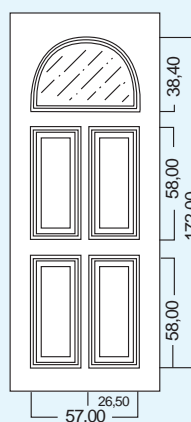

MISURE MEASURES

ART. 755