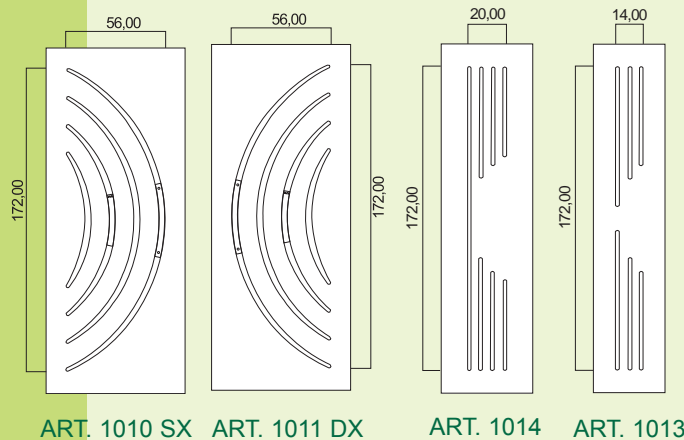

MISURE MEASURES

ART. 580

N.B.: le misure sono in mm, per maggiori informazione consultare il Listino prezzi

ACCESSORI ACCESSORIES

MANIGLIONE
ART. BU2051 ORO LUCIDO
HANDLE ART. BU2051 SMART GOLD

Trafalgar 610

N.B.: le misure sono in mm, per maggiori informazione consultare il Listino prezzi

Precox 1010 sx

Floppy 1013

Bugnall
lineadesign

MISURE
STANDARD

**ART. 1010SX, 1011DX
1020SX e 1021DX**

Larghezza: 79 o 90 cm
Altezza: 197 o 210 cm

ART. 1014 e 1064

Larghezza: 47 cm
Altezza: 197 o 210 cm

ART. 1013 e 1063

Larghezza: 37 cm
Altezza: 197 o 210 cm

ACCESSORI
ACCESSORIES

MANIGLIONE
ART. BU4614 CROMOSAT
HANDLE
ART. BU4614 CROMOSAT

BATTENTE
ART. BU4644 SX CROMOSAT
KNOCKER
ART. BU4644 SX CROMAT