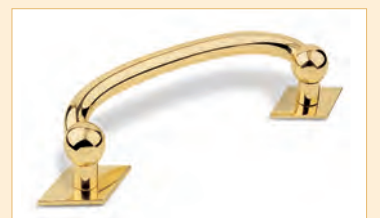

ACCESSORI ACCESSORIES

MANIGLIONE
ART. BU322 TOR
HANDLE ART. BU322 TOR