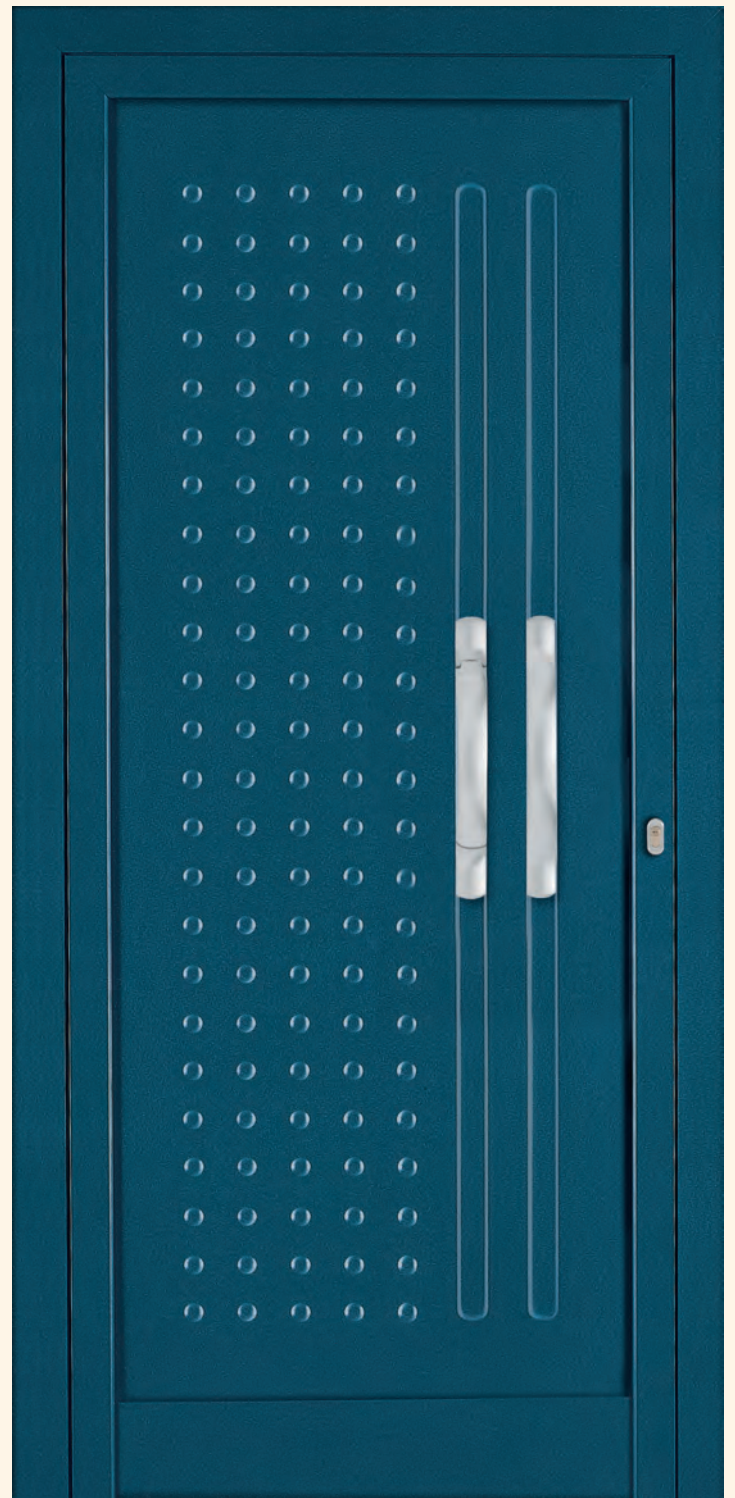

Bit 1070 sx

Bugnall
linzadesign

**MISURE
STANDARD**
**ART. 1070SX, 1071DX,
1080SX e 1081DX**
Larghezza: 79 o 90 cm
Altezza: 197 o 210 cm

N.B.: le misure sono in mm, per maggiori informazione consultare il Listino prezzi

ACCESSORI ACCESSORIES

MANIGLIONE
ART. BU4514 CROMOSAT
HANDLE
ART. BU4514 CROMOSAT

BATTENTE
ART. BU4524 CROMOSAT
KNOCKER
ART. BU4524 CROMOSAT