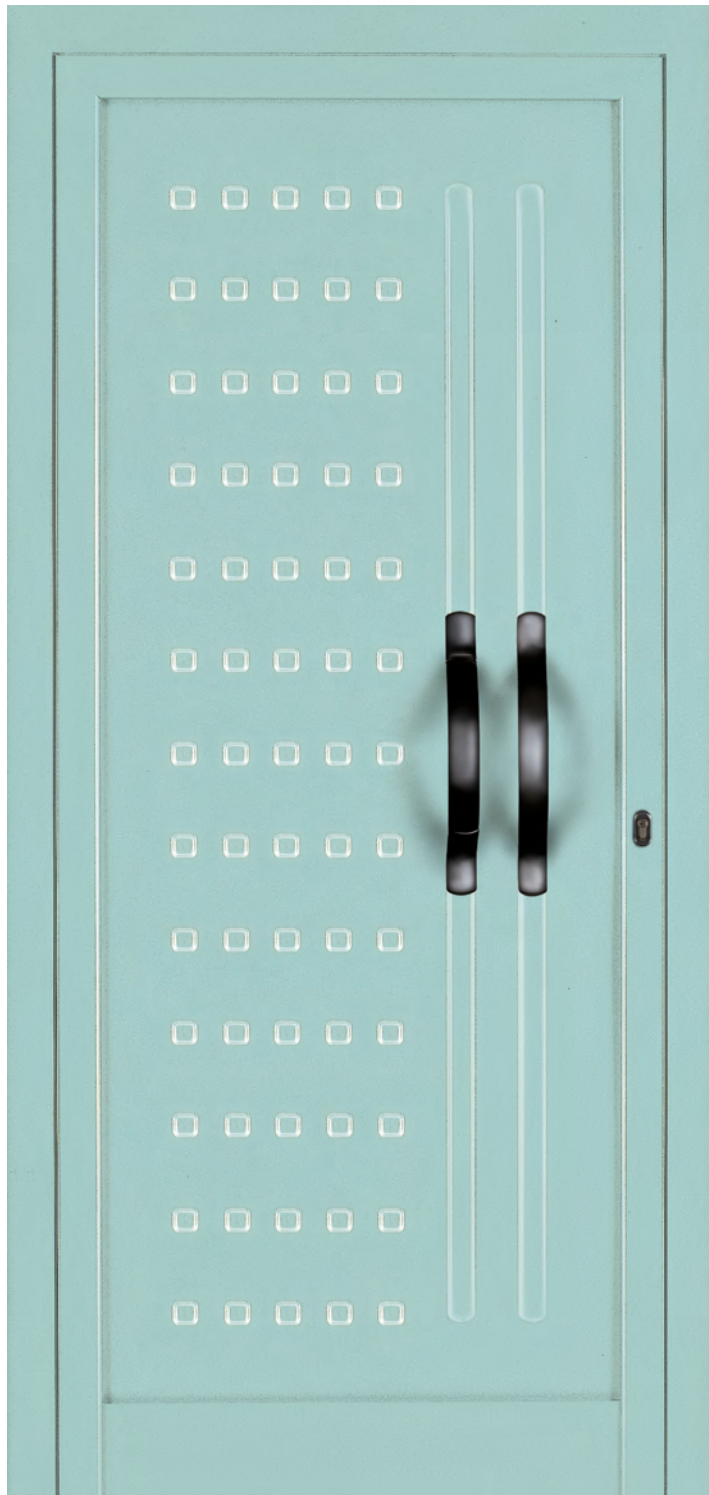

Bios 1080 SX

54

Bit 1070

Bios 1080

PORTONCINI

BATTENTE ART. BU4525 NEROMAT KNOCKER ART. BU4525 NEROMAT
 MANIGLIONE ART. BU4515 NEROMAT HANDLE ART. BU4515 NEROMAT

MISURE MEASURES

ART. 1080 SX