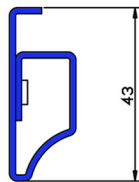

FRESIALLUMINIO®

Sistemi *Global*
PROFILI PER SERRAMENTI

FALSOTECLAIO

Per serie Global e FT 40

PZ 0951

PZ 0961

Per serie Global e Windstop

PZ 0953

Per serie Global

PZ 0963

PZ 0950

Per serie Global

PZ 0954

Per serie Windstop

PZ 0956

Per serie Global

PZ 0958

E in più

PZ 0952

PZ 0955

PZ 0957

PZ 0959